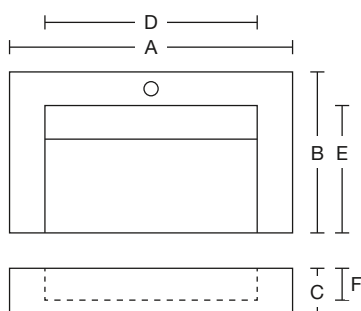

**A** 1190 mm   **B** 455 mm   **C** 120 mm

Dimensiones del seno: / Sink dimensions:

**D** 600 mm   **E** 300 mm   **F** 95 mm

# TBC03

Con hueco para grifo  
With tap hole

Disponible en series: / Available in series:

- Avalon
- Serena Crosscut
- Serena Veincut
- Marble Dolomita Pulido
- Marble Dolomita Mate

Dimensiones generales: / Overall dimensions:

A 800 mm    B 455 mm    C 120 mm

Dimensiones del seno: / Sink dimensions:

D 600 mm    E 360 mm    F 95 mm