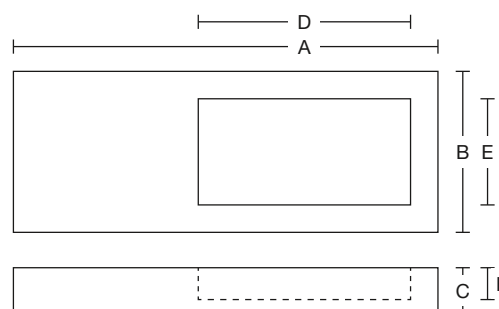

# TBS02

Sin hueco para grifo  
Without tap hole

Disponible en series: / Available in series:

- **Avalon**
- **Serena Crosscut**
- **Serena Veincut**
- **Marble Dolomita Pulido**

Dimensiones generales: / Overall dimensions:

**A** 1190 mm   **B** 455 mm   **C** 120 mm

Dimensiones del seno: / Sink dimensions:

**D** 600 mm   **E** 300 mm   **F** 95 mm