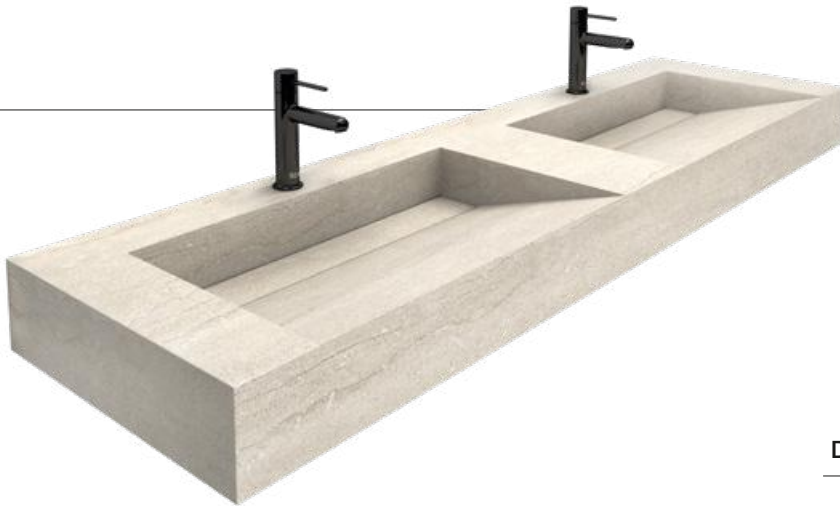

# TBS03

Sin hueco para grifo  
Without tap hole

Disponible en series: / Available in series:

- Avalon
- Serena Crosscut
- Serena Veincut
- Marble Dolomita Pulido
- Marble Dolomita Mate

Dimensiones generales: / Overall dimensions:

A 800 mm    B 455 mm    C 120 mm

Dimensiones del seno: / Sink dimensions:

D 600 mm    E 360 mm    F 95 mm

# TBC03DUO

Con hueco para grifo  
With tap hole

Disponible en series: / Available in series:

- **Avalon**
- **Serena Crosscut**
- **Serena Veincut**
- **Marble Dolomita Pulido**

Dimensiones generales: / Overall dimensions: