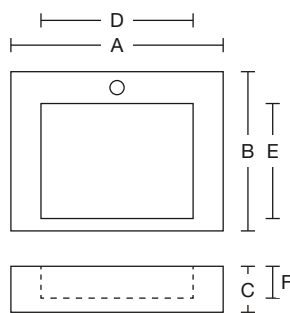

A 600 mm    B 450 mm    C 120 mm

Dimensiones del seno: / Sink dimensions:

D 430 mm    E 325 mm    F 95 mm