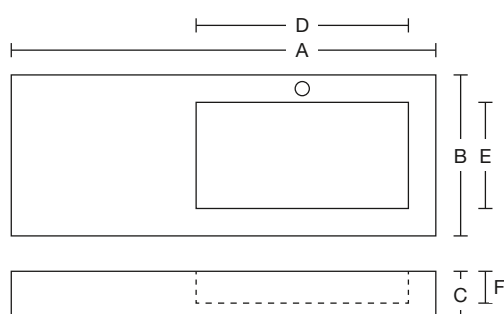

**A** 1190 mm   **B** 455 mm   **C** 120 mm

Dimensiones del seno: / Sink dimensions:

**D** 600 mm   **E** 300 mm   **F** 95 mm