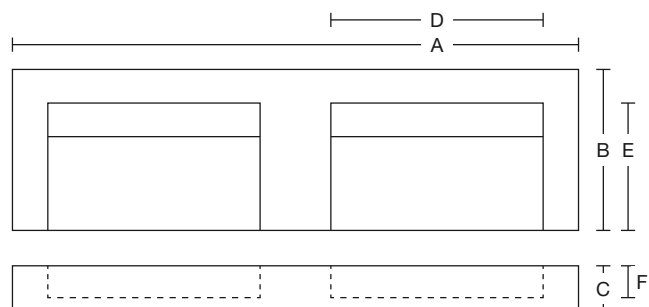

Disponible en series: / Available in series:

- **Avalon**
- **Serena Crosscut**
- **Serena Veincut**
- **Marble Dolomita Pulido**

Dimensiones generales: / Overall dimensions:

A 1600 mm B 455 mm C 120 mm

Dimensiones del seno: / Sink dimensions:

D 600 mm E 360 mm F 95 mm