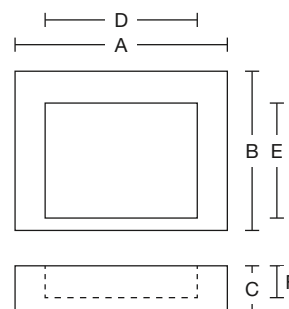

A 600 mm    B 450 mm    C 120 mm

Dimensiones del seno: / Sink dimensions:

D 430 mm    E 325 mm    F 95 mm

# TBS01

Sin hueco para grifo  
Without tap hole

Disponible en series: / Available in series:

- Avalon
- Serena Crosscut
- Serena Veincut
- Marble Dolomita Pulido
- Marble Dolomita Mate

Dimensiones generales: / Overall dimensions: