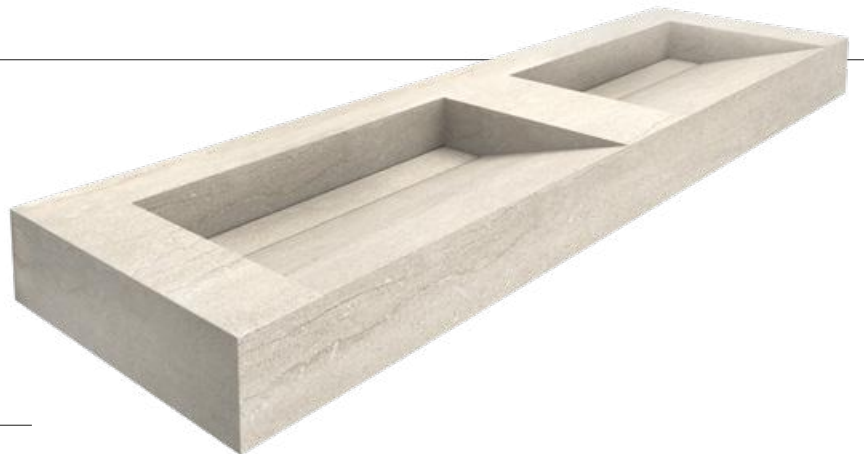

TBC03DUO

Con hueco para grifo
With tap hole

Disponible en series: / Available in series:

- **Avalon**
- **Serena Crosscut**
- **Serena Veincut**
- **Marble Dolomita Pulido**

Dimensiones generales: / Overall dimensions:

A 1600 mm B 455 mm C 120 mm

Dimensiones del seno: / Sink dimensions:

D 600 mm E 360 mm F 95 mm

TBS03DUO

Sin hueco para grifo
Without tap hole

Disponible en series: / Available in series:

- **Avalon**
- **Serena Crosscut**
- **Serena Veincut**
- **Marble Dolomita Pulido**

Dimensiones generales: / Overall dimensions:

A 1600 mm B 455 mm C 120 mm

Dimensiones del seno: / Sink dimensions:

D 600 mm E 360 mm F 95 mm