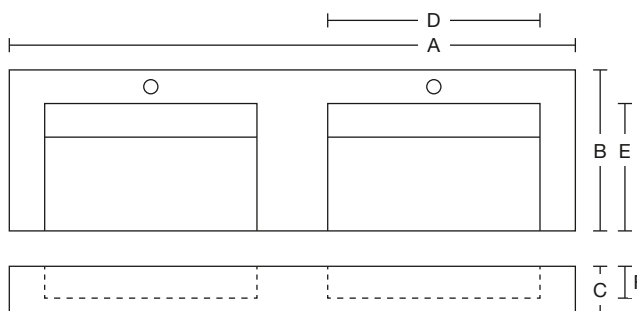

Dimensiones generales: / Overall dimensions:

A 1600 mm B 455 mm C 120 mm

Dimensiones del seno: / Sink dimensions:

D 600 mm E 360 mm F 95 mm

TBS03DUO

Sin hueco para grifo
Without tap hole