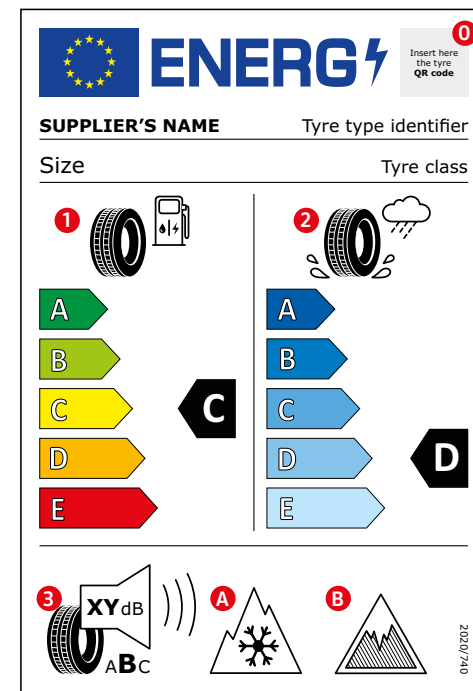

1 Efficienza del carburante

Classi da E (efficienza minima) ad A (efficienza massima). La resistenza al rotolamento è il fattore determinante per l'efficienza in termini di consumo di carburante. Le diverse efficienze del carburante, tra la classe A e quella E, possono risultare in una differenza del consumo di carburante fino al 7,5%.

2 Aderenza sul bagnato

Classi da E (aderenza minima) ad A (aderenza massima). Questo valore indica il comportamento di frenata di uno pneumatico sul bagnato. Tra la classe E e quella A lo spazio di frenata può ridursi fino al 30%.

3 Rumore esterno di rotolamento

Il rumore esterno di rotolamento dello pneumatico viene indicato in decibel (dB). Inoltre, il pittogramma rappresenta la classificazione tra A, B o C del rotolamento dello pneumatico, dove A indica «leggero» e C «più forte».

4 Prestazioni su neve e ghiaccio

Nel caso di uno pneumatico invernale, questo verrà contrassegnato inoltre con le categorie Aderenza sulla neve (simbolo: fiocco di neve) e Aderenza sul ghiaccio (simbolo: iceberg). Grazie a questa ulteriore classificazione, è possibile separare gli pneumatici invernali per i paesi dell'Europa centrale da quelli del nord. Per i primi, sono sufficienti gli pneumatici invernali con un'aderenza sulla neve ottimale.

0 Ulteriori informazioni tramite il codice QR

1 Efficienza del carburante

2 Aderenza sul bagnato

3 Rumore esterno di rotolamento

4 Prestazioni su neve e ghiaccio

A Simbolo del fiocco di neve

B Simbolo dell'iceberg per gli pneumatici per i paesi del nord