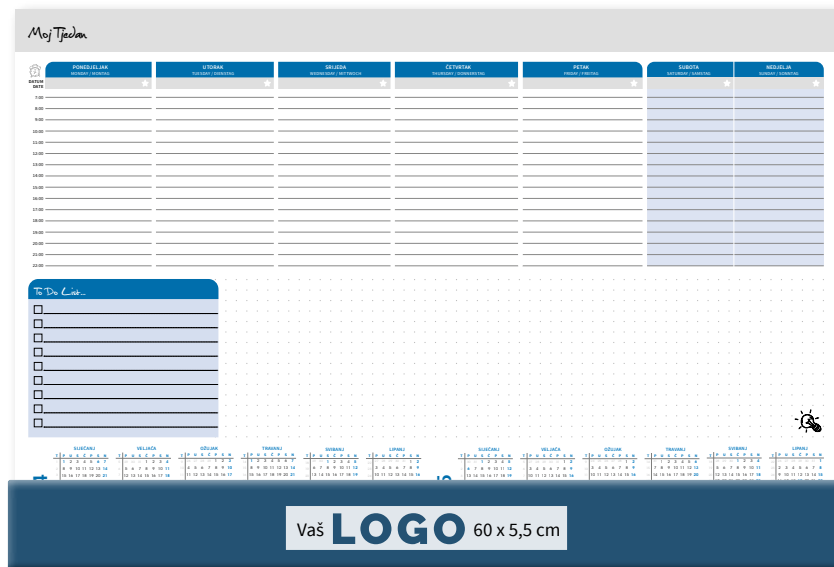

PLAVO SIVA MAXI A2 DVOGODIŠNJA

ŠIFRA

002103

DIMENZIJA

600 x 400 mm

DOTISAK

600 x 55 mm

JEZIK

HR, GB, DE

5,95 €
44.83 kn