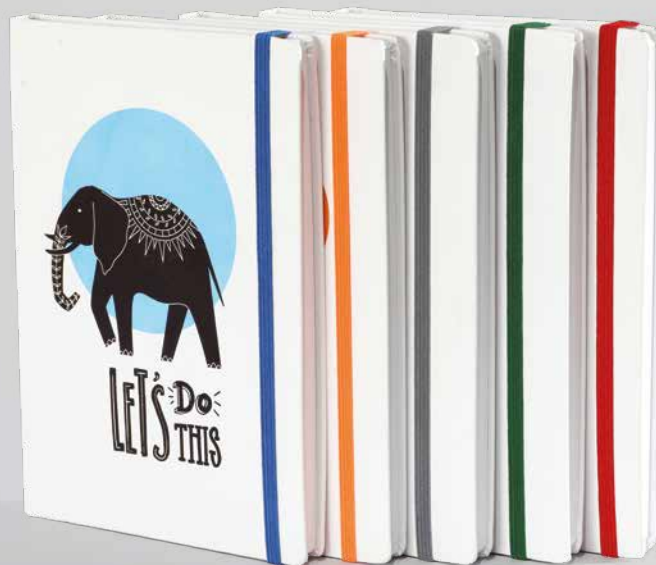

2024

NOTESI

PERLA

DIMENZIJA

148 X 210 mm

UVEZ

tvrdi uvez, gumica u boji

PREPORUČENA VRSTA TISKA

sitotisak, foliotisak, termotisak i UV tisak