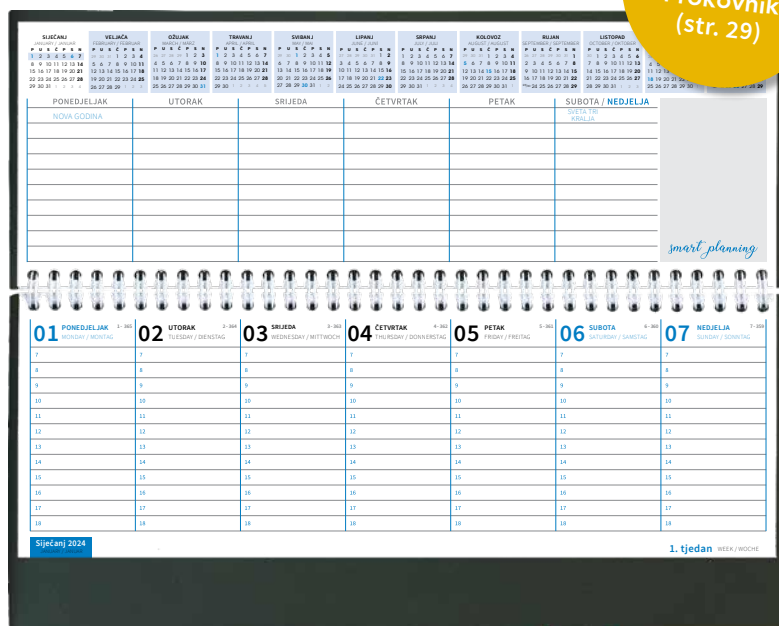

Sadržaj

Prvi dio sadrži osnovne podatke, kalendar za tekuću godinu, metričke mjere, godišnji planer za tekuću godinu.

Drugi dio sadrži planer po tjednima za tekuću godinu i siječanj iduće.

**3,68 €****27,73 kn**