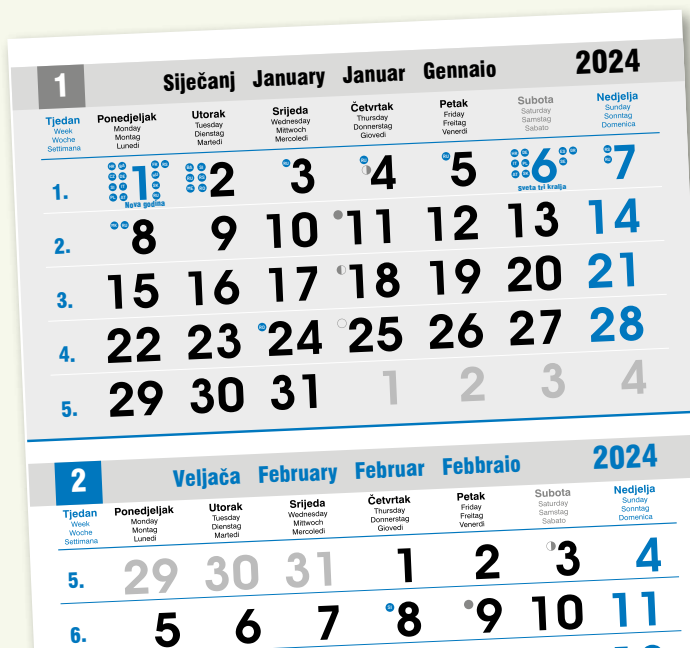

2024

POSLOVNI KALENDARI

**ZA PRIJEVOZNIKE
I LOGISTIKU**

IT UK DE HR NL AT FR SI DK IE HU BE SE SK PL
OZNAČENI BLAGDANI U EU!

5-DJELNI PLAVO-SIVI

ŠIFRA

002233

DIMENZIJA

275 x 1020 mm

DOTISAK

275 x 200 mm

JEZIK

HR, GB, DE, IT

2,59 €
16,88 kn