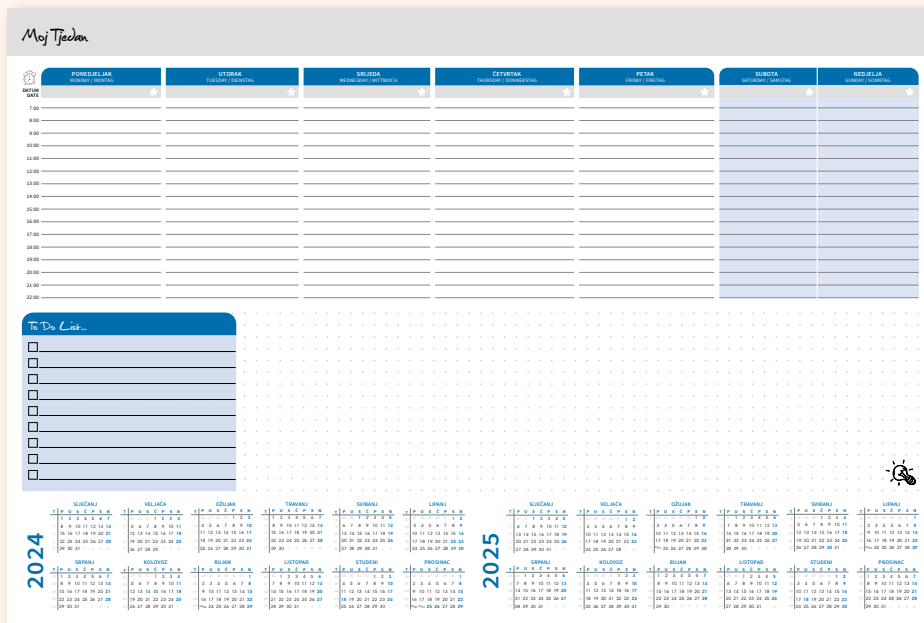

Sadržaj

Prvi dio sadrži osnovne podatke, godišnji planer za 2024.

Drugi dio sadrži planer na 314 stranica.

Treći dio sadrži godišnji planer za 2024.

4,99 €
37,60 kn

2024

STOLNE MAPE S KLAPNOM

Sadrži
kalendarij
za 2024
i 2025
godinu!