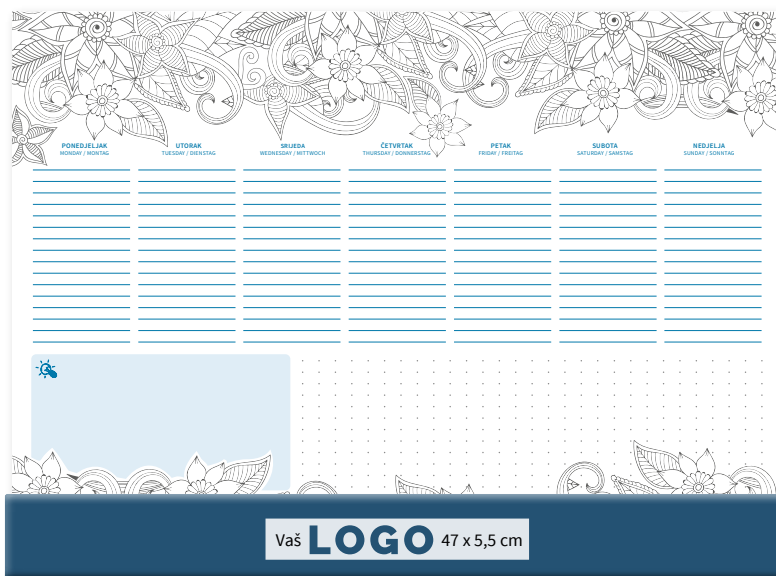

TJEDNA BOJANKA

ŠIFRA

000340

DIMENZIJA

470 x 340 mm

DOTISAK

470 x 55 mm

JEZIK

HR, GB, DE

4,85 €

36.54 kn