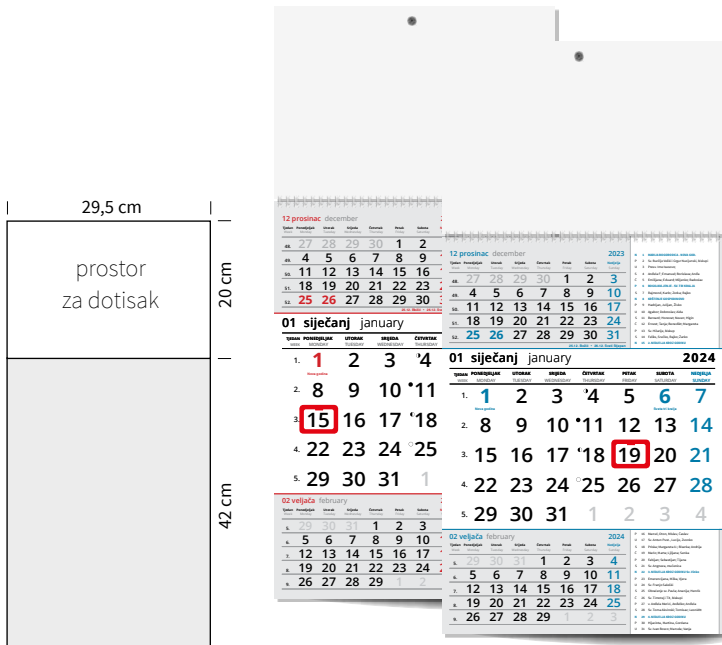

NOVO

POSLOVNI S KATOLIČKIM KALENDAROM

ŠIFRA

006670 crveni 006671 plavi

DIMENZIJA

295 x 620 mm

DOTISAK

290 x 200 mm

JEZIK

HR, GB

50/1 12 listova 80 g + vrećica

1,31 €
9,87 kn