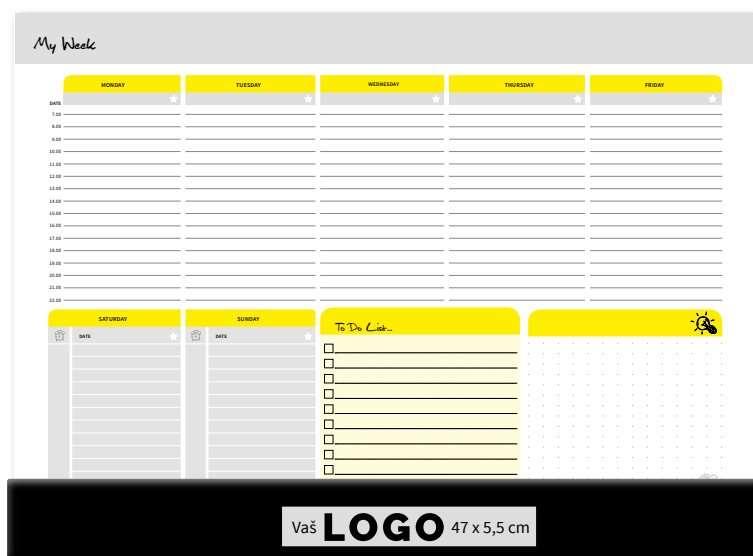

TJEDNA ŽUTO SIVA

ŠIFRA

002105 POSLOVNA GB

DIMENZIJA

470 x 340 mm

DOTISAK

470 x 55 mm

JEZIK

GB

4,85 €

36.54 kn