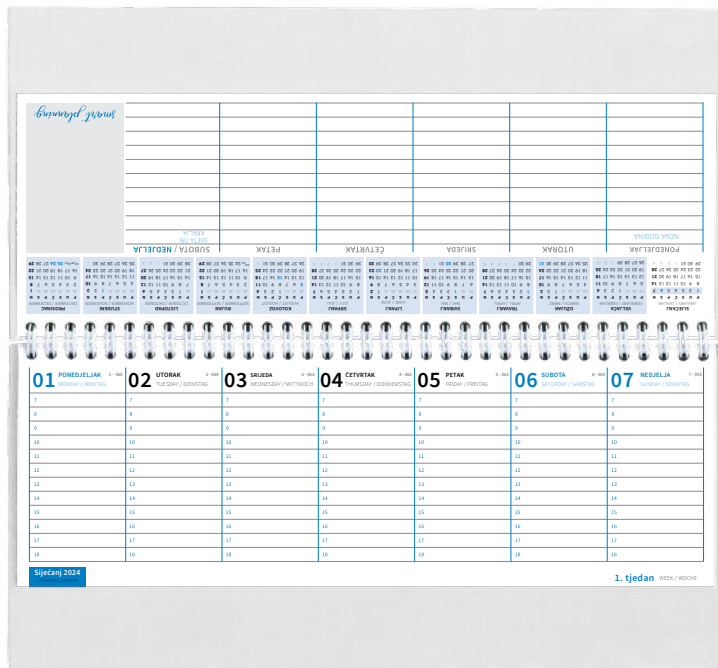

Sadržaj

Prvi dio sadrži osnovne podatke, kalendar za tekuću godinu, metričke mjere, godišnji planer za tekuću godinu.

Drugi dio sadrži planer po tjednima za tekuću godinu i siječanj iduće.

3,25 €
24,49 kn