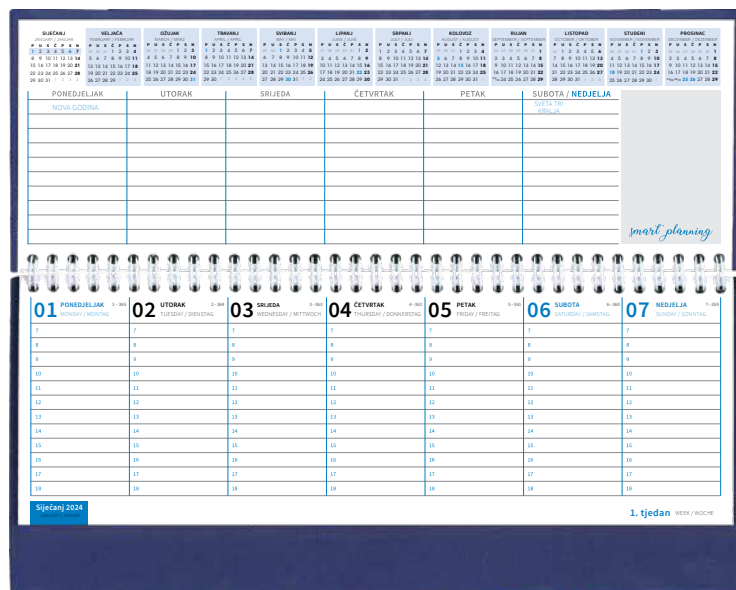

300 x 140 mm

UVEZ

spiralni

PREPORUČENA VRSTA TISKA

sitotisak, foliotisak, termotisak i UV tisak

Sadržaj

Prvi dio sadrži osnovne podatke, kalendar za tekuću godinu, metričke mjere, godišnji planer za tekuću godinu. Drugi dio sadrži planer po tjednima za tekuću godinu i siječanj iduće.