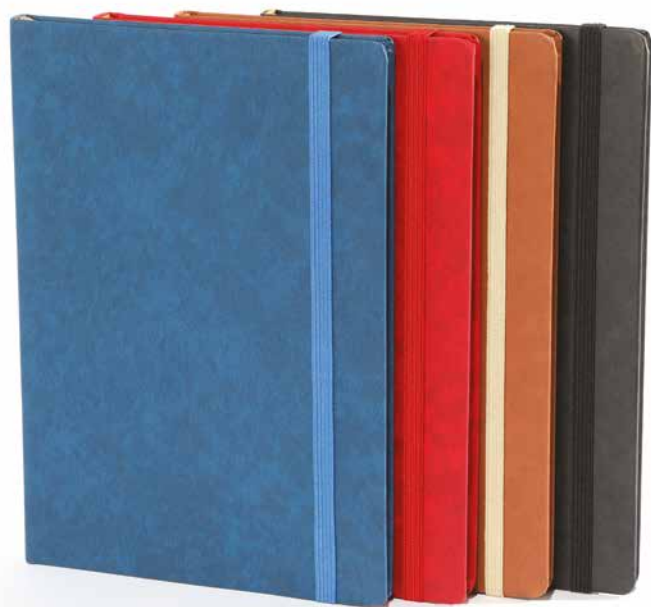

MONZA A5

DIMENZIJA

148 X 210 mm

UVEZ

šivano, tvrdi uvez, gumica, pokazna vrpca

PREPORUČENA VRSTA TISKA

sitotisak, foliotisak, i UV tisak

*u istoj
liniji dostupan
i rokovnik
(str. 33)

ŠAMOA
papir za
knjižni
blok!