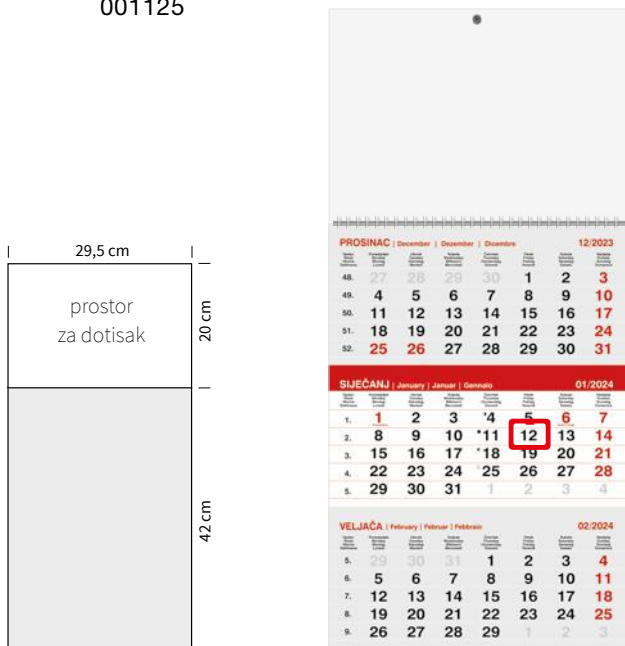

001125

TRODJELNI POSLOVNI SIVO-CRVENI

ŠIFRA

001125

DIMENZIJA

295 x 620 mm

DOTISAK

295 x 200 mm

JEZIK

HR, GB, DE, IT

1,29 €
9,72 kn