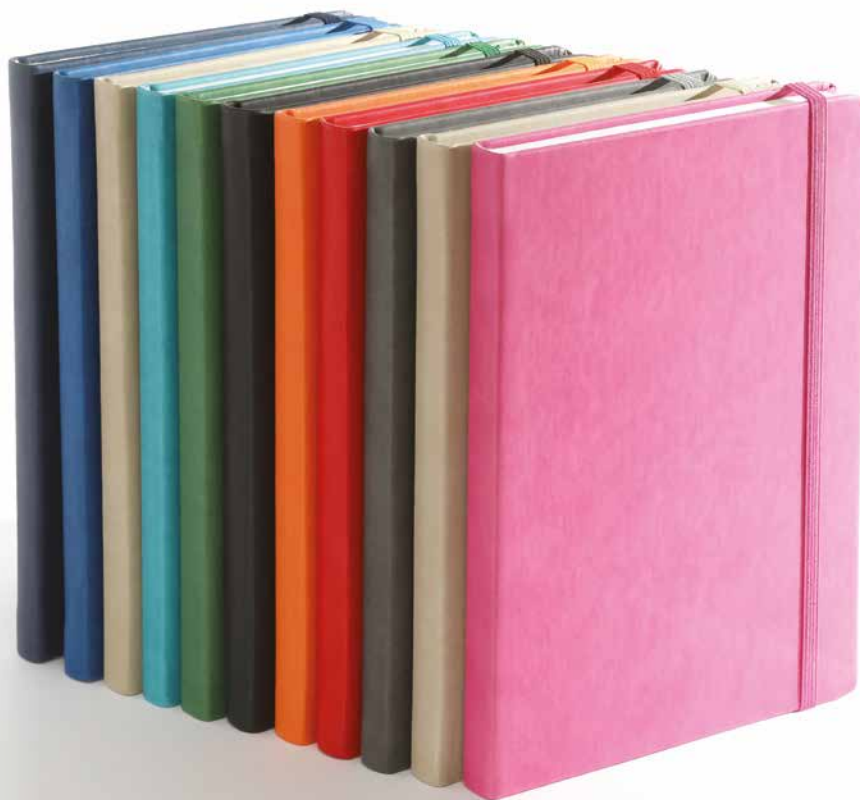

2024

NOTESI

Termo
osjetljiva
KORICA

BLOOM A5

DIMENZIJA

148 X 210 mm

UVEZ

šivano, tvrdi uvez, gumica, pokazna vrpca

PREPORUČENA VRSTA TISKA

sitotisak, foliotisak, termotisak i UV tisak

3,70 €
27,88 kn