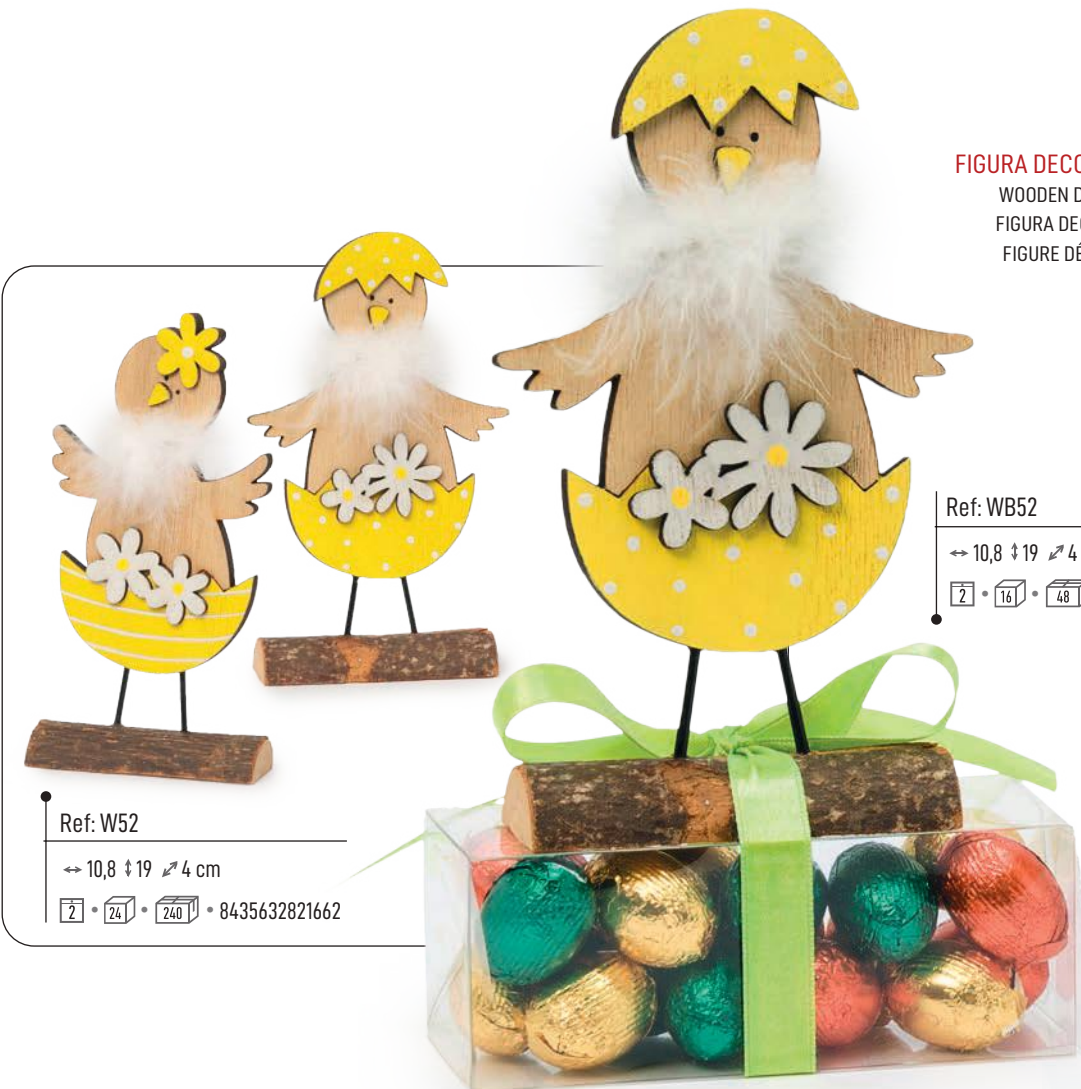

FIGURA DECORATIVA DE MADERA

WOODEN DECORATIVE FIGURE
FIGURA DECORATIVA IN LEGNO
FIGURE DÉCORATIVE EN BOIS

Ref: W52

↔ 10,8 † 19 ↗ 4 cm

2 • 24 • 240 • 8435632821662

Ref: WB52

↔ 10,8 † 19 ↗ 4 cm • 16 • (80 gr)

2 • 16 • 48 • 8435632821846