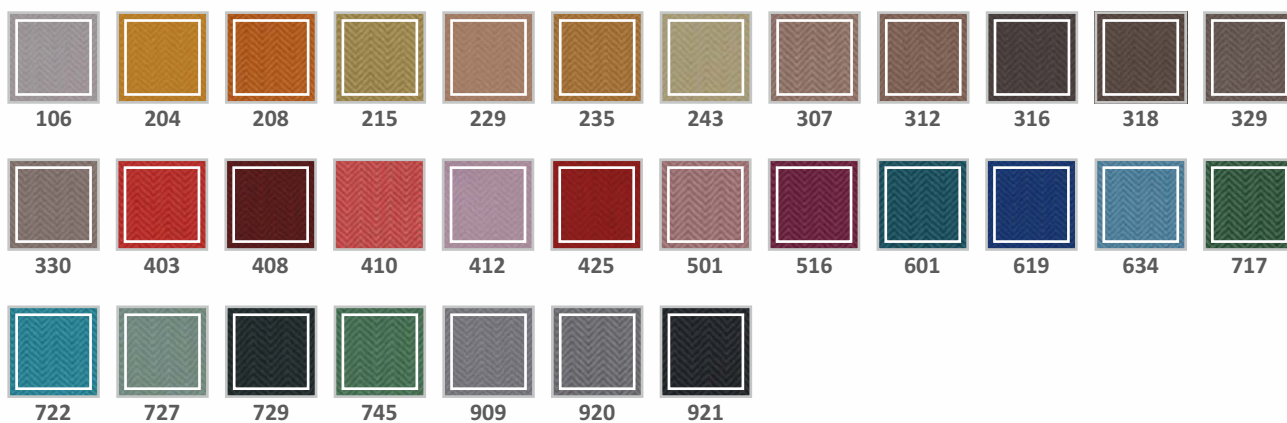

fergus

dimout
300 cm

DOUBLE SIDED