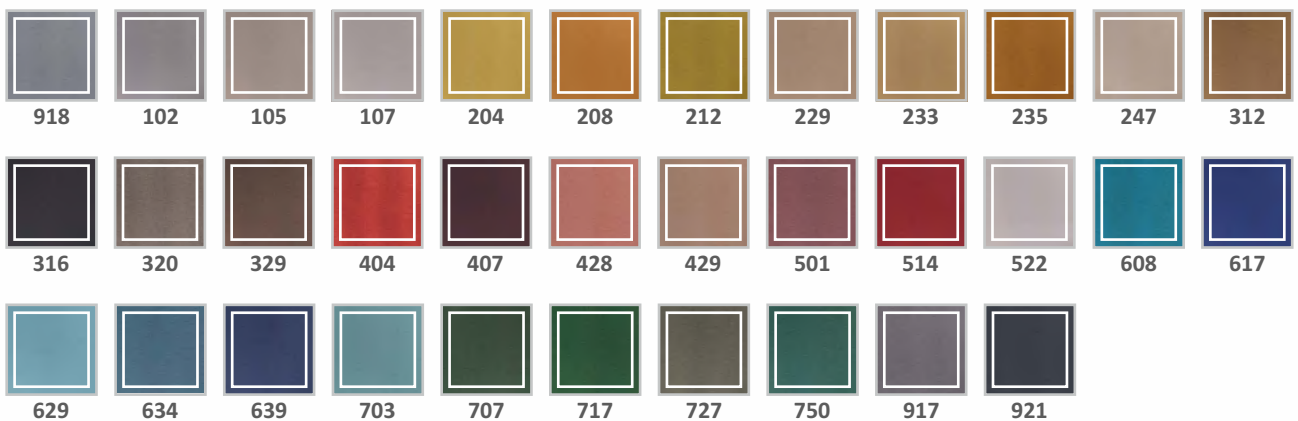

caen

dimout
300 cm

NATURE STYLE