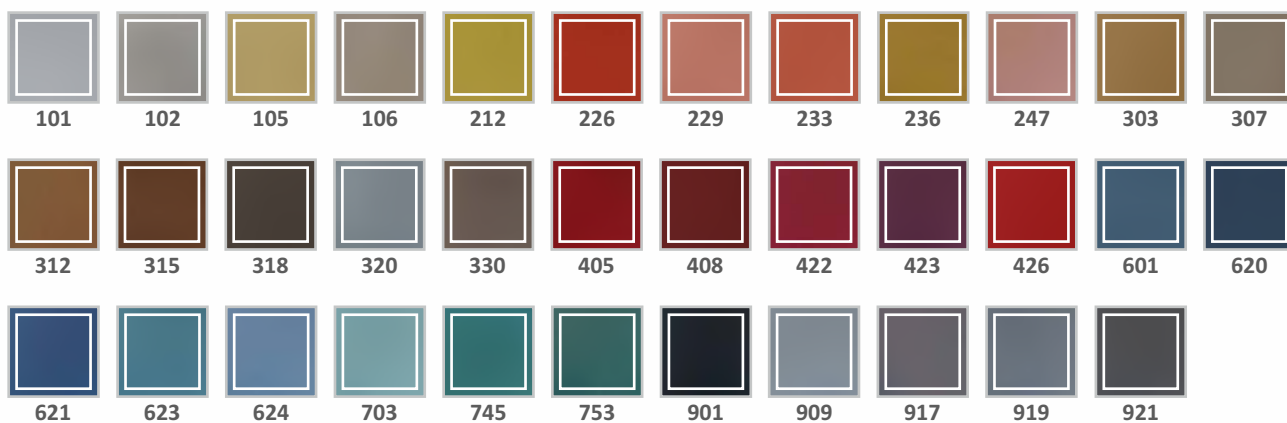

shadow

dimout

320 cm

SOFT TOUCH