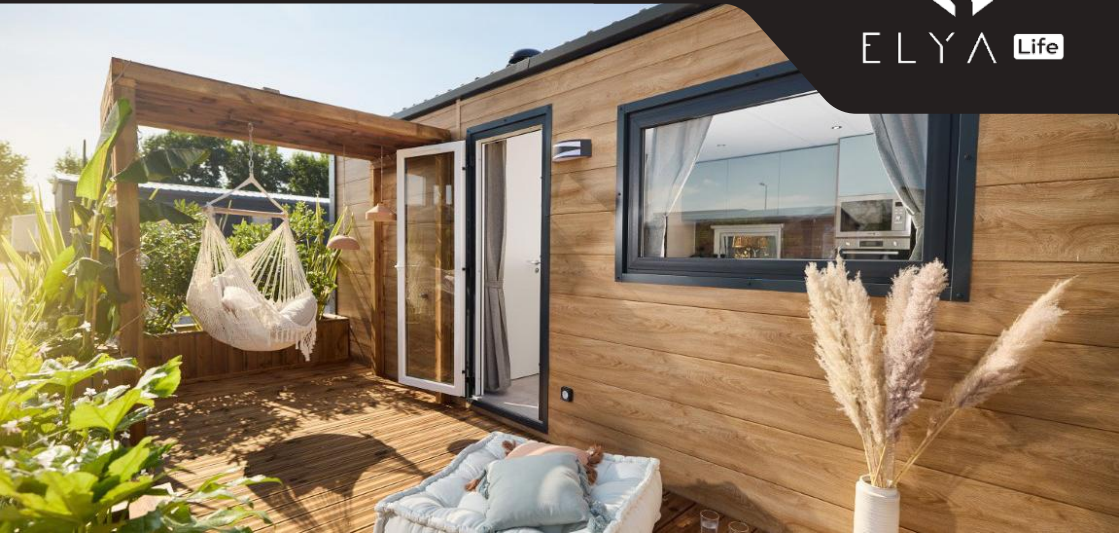

**ELYA** Life

Son design raffiné et ses équipements techniques durables signent le positionnement haut de gamme d'ELYA LIFE.

Ses espaces intérieurs généreux, baignés de lumière grâce à une hauteur sous plafond optimisée, créent une atmosphère chaleureuse et apaisante. Dotée d'une isolation 4 saisons, elle garantit un confort optimal toute l'année.

ELYA **Life**

**La vie slow**

3  
modèles

40  
m2 de surface

4 à 8  
personnes

+  
Nombreux  
équipements