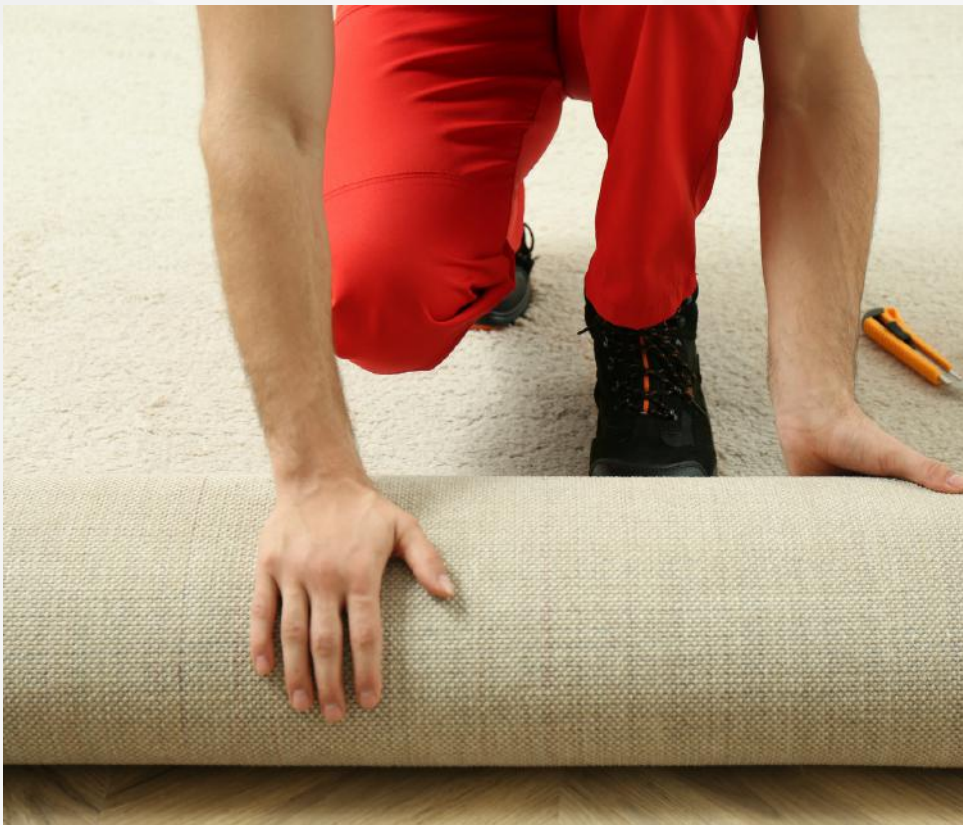

MATERIALES NECESARIOS PARA LA INSTALACIÓN...

Contamos con todos los materiales necesarios para una correcta instalación. Esto incluye bajo alfombra, tira de púas, cinta de unión o pegamento en caso de requerir que tu alfombra esté pegada. Recuerda que, aunque la alfombra absorbe mucho mejor todas las imperfecciones del firme, siempre recomendamos que tu firme esté lo más nivelado y parejo posible para una mejor instalación.

Bajo alfombra, como: polipad blanco, polipad verde, watta proporciona confort, aislamiento y protección.

tira de púas asegura la correcta fijación y tensado de la alfombra

cinta de unión permite unir de forma segura y estética las diferentes secciones de la alfombra

Utilizar los materiales adecuados y seguir las técnicas de instalación correctas garantizará un resultado final de alta calidad, con una alfombra bien instalada, confortable y duradera

ÁDEMÁS TE BRINDAMOS UN SERVICIO COMPLETO ADAPTADO A TUS NECESIDADES.

Toma de medidas

Suministro de material

Entrega a domicilio

Mano de obra experta y garantizada

PRECIO $150.00