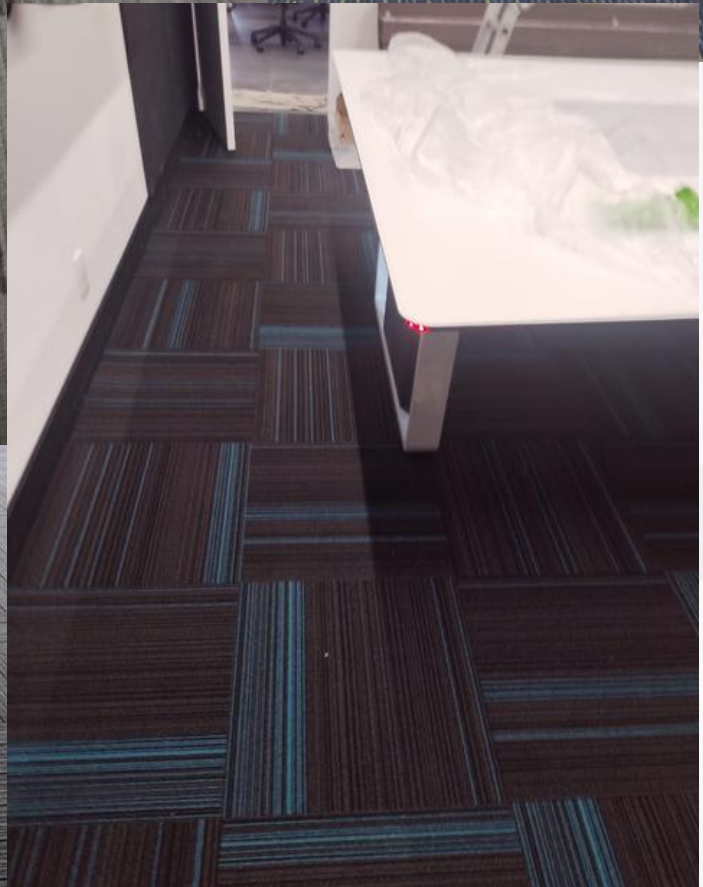

TRABAJOS REALES LNA

60 años de experiencia nos respaldan y más de 1,000 colocaciones por año.

CLIENTES SATISFECHOS