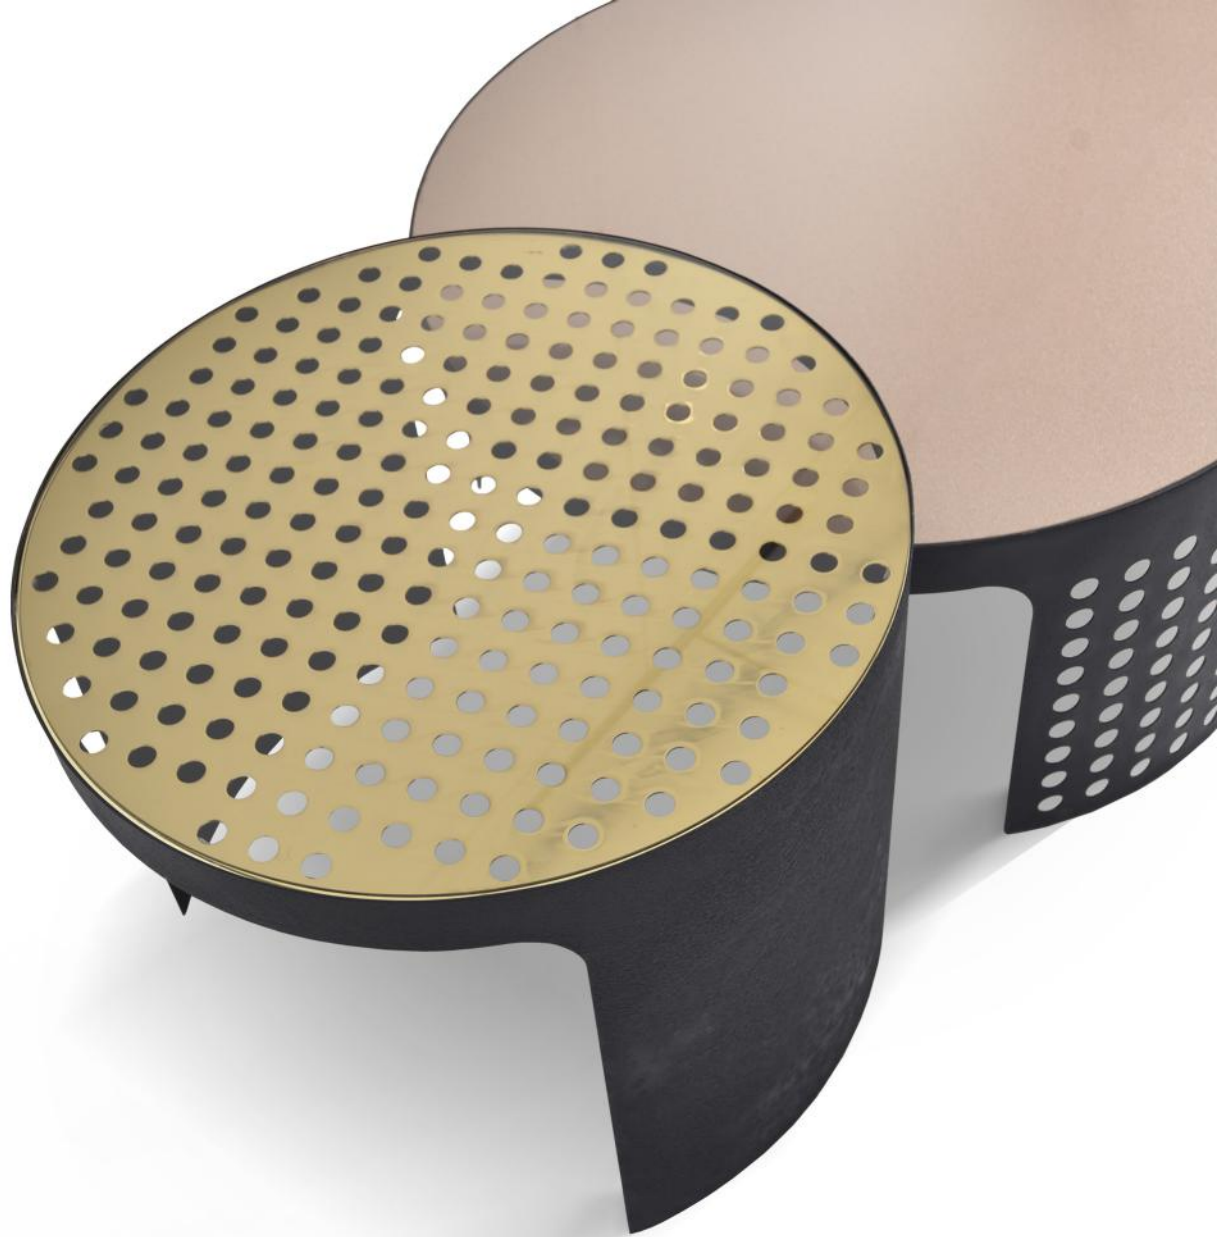

ARTiX
COLLECTION

CT-212

EN

Unique design and conventional for small spaces!

Frame: metal, glass.

DE

Gestell: metall, glas.

Length/Länge **70 cm/ 90 cm**
Height/Höhe **50 cm/ 37 cm**

DE

Polsterung: stoff, skay, kunstleder.
Gestellfarbe: gold, silber.
Gestell: metall, walnuss.

Width/Breite	55.5 cm
Seating Height/Sitzhöhe	49 cm
Height/Höhe	91.5 cm

KM-RUBIN

EN

The luxurious RUBIN, a unique white chair that will meet your needs and will never go unnoticed.

Upholstery: fabric, skay, faux leather.

Frame Color: gold, silver.

Frame: metal.

DE

Polsterung: stoff, skay, kunstleder.

Gestellfarbe: gold, silber.

Gestell: metall.

Width/Breite **52.5 cm**

Frame: metal.

DE

Polsterung: stoff, skay, kunstleder.

Gestellfarbe: natur, walnuss, weiß, schwarz, usw.

Gestell: metall.

Width/Breite	59 cm
Seating Height/Sitzhöhe	47 cm
Height/Höhe	90.5 cm

EN

If you are looking to buy great quality and good-looking, our chairs can help you find what you need!