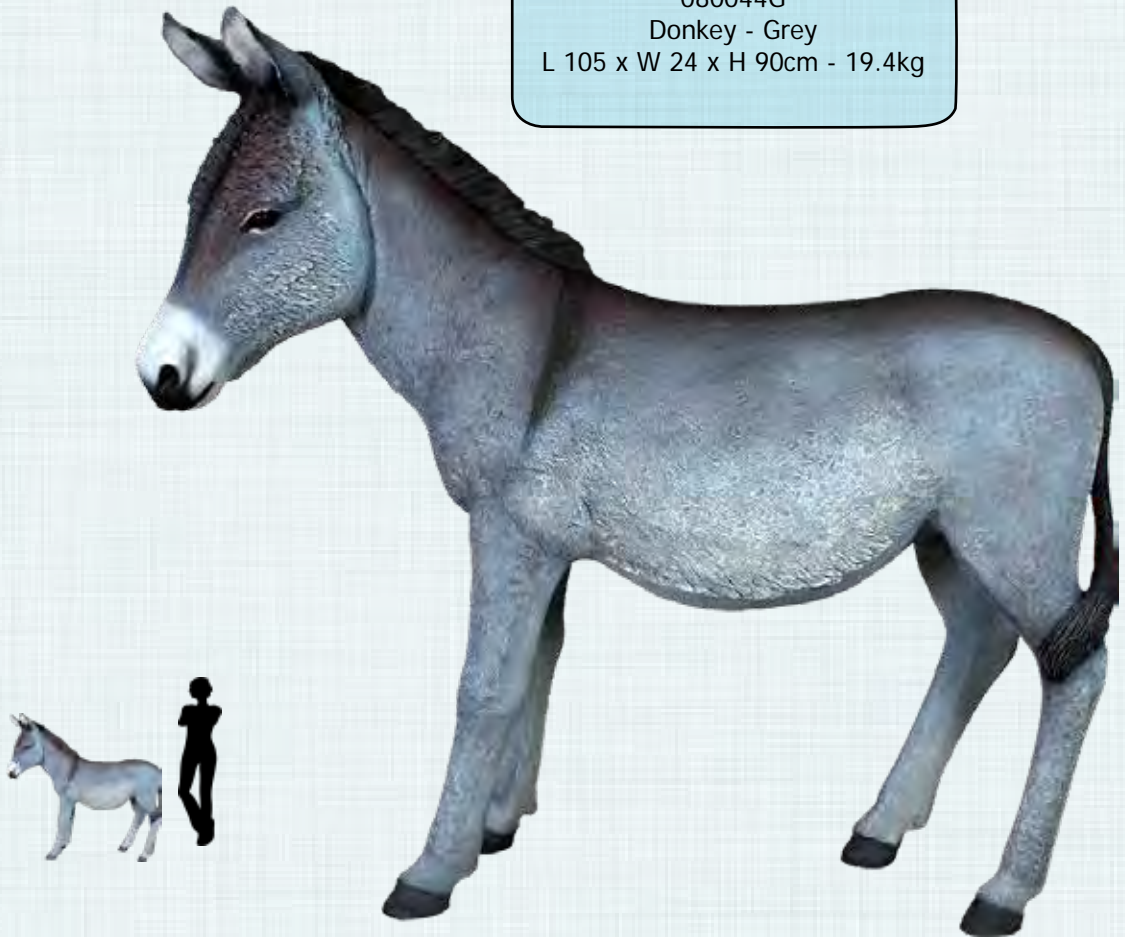

DONKEYS

DONKEYS

GREY DONKEY

080044G
Donkey - Grey
L 105 x W 24 x H 90cm - 19.4kg