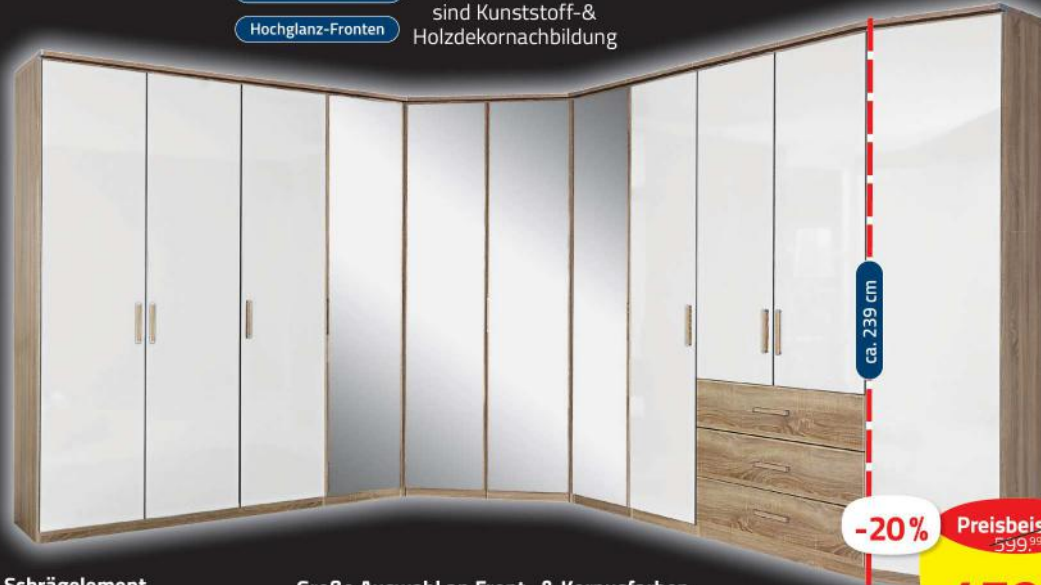

alle Maße ca.-Maße

Hochglanz-Fronten

Alle Oberflächen sind Kunststoff- & Holzdekornachbildung

Schrägelement
B/H/T ca. 47/239/64 cm,
0194015300

Große Auswahl an Front- & Korpusfarben
Viele weitere Farben erhältlich -
lass dich beraten.

-20% Preisbeispiel
~~599,99~~

479,99

**20%
RABATT**
auf dieses Schranksystem

**0%
Zins**
für 3-10 Monate⁵⁾

in verschiedenen Farben gegen geringen Aufpreis erhältlich

Federkernmatratze
Topper