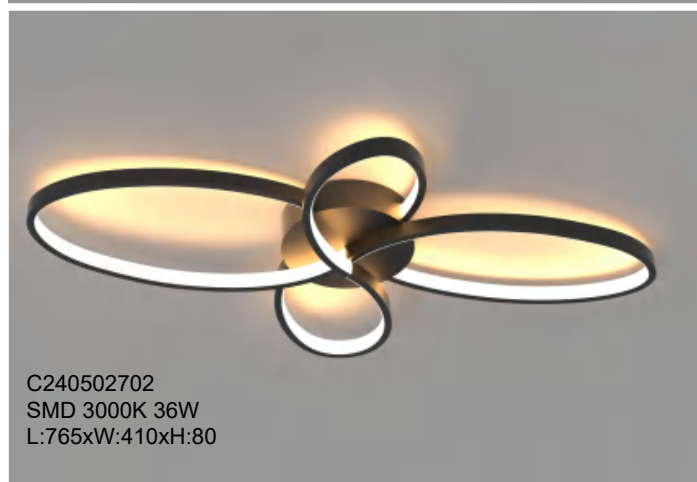

F240857503  
LED 28W 3000K  
L:330xW:280xH:1500

P240502802  
SMD 3000K 36W  
L:765xW:410xH:1200

C240502501  
SMD 3000K 18W  
L:410xW:215xH:60

C240502602  
SMD 3000K 30W  
L:410xW:410xH:80

C240502702  
SMD 3000K 36W  
L:765xW:410xH:80