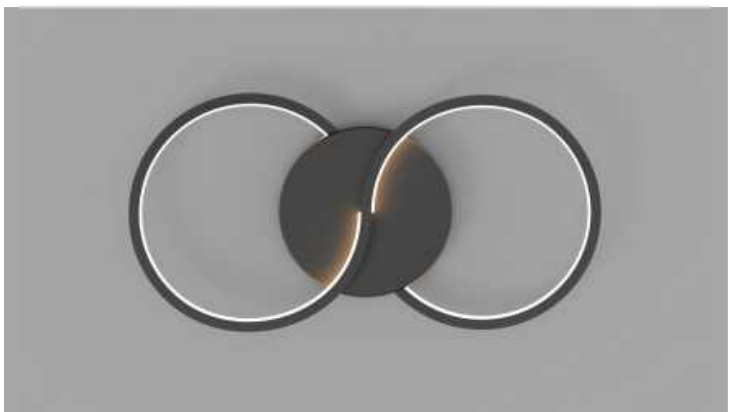

F240857503  
LED 28W 3000K  
L:330xW:280xH:1500

P240502802  
SMD 3000K 36W  
L:765xW:410xH:1200

C240502501  
SMD 3000K 18W  
L:410xW:215xH:60

C240502602  
SMD 3000K 30W  
L:410xW:410xH:80

C240502702  
SMD 3000K 36W  
L:765xW:410xH:80