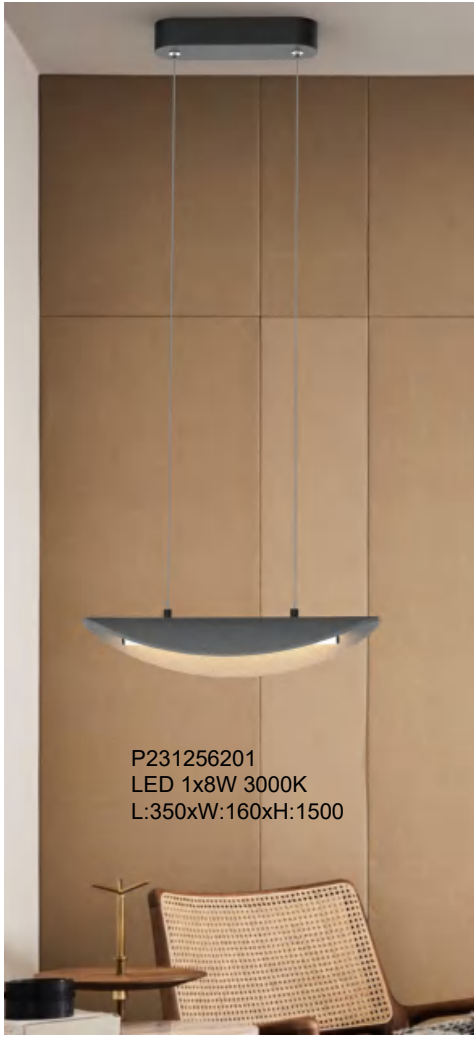

P231256203C  
LED 3x8W 3000K  
L:480xW:480xH:1500

C231256203  
LED 3x8W 3000K  
L:480xW:480xH:100

F231256201  
LED 1x8W 3000K  
L:550xW:250xH:1650

T231256201  
LED 1x8W 3000K  
L:160xW:150xH:450

P231256201  
LED 1x8W 3000K  
L:350xW:160xH:1500