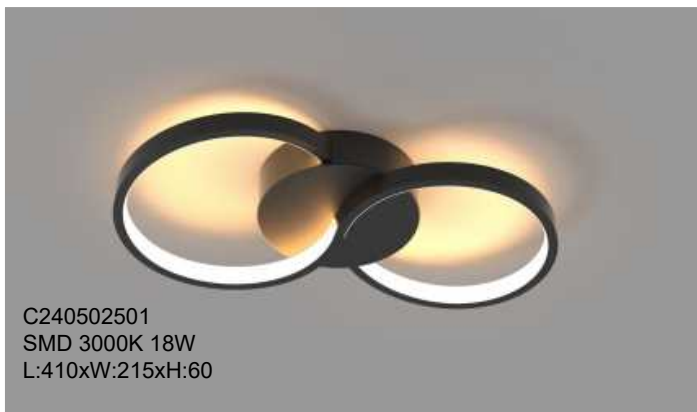

C240857506  
LED 28W 3000K  
L:1200xW:120xH:230

C240857508  
LED 28W 3000K  
L:500xW:500xH:80

P240857506  
LED 28W 3000K  
L:1200xW:120xH:1500

W240857502  
LED 8W 3000K  
L:240xW:140xH:750

T240857502  
LED 8W 3000K  
L:150xW:140xH:430

F240857503  
LED 28W 3000K  
L:330xW:280xH:1500

P240502802  
SMD 3000K 36W  
L:765xW:410xH:1200

C240502501  
SMD 3000K 18W  
L:410xW:215xH:60

C240502602  
SMD 3000K 30W  
L:410xW:410xH:80

C240502702  
SMD 3000K 36W  
L:765xW:410xH:80