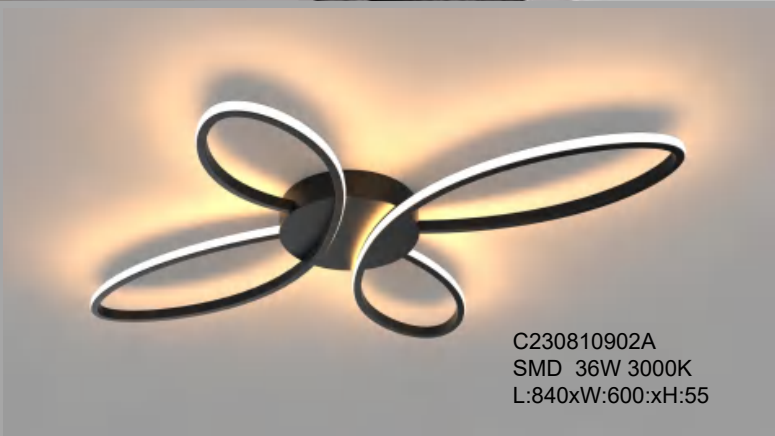

C230300901  
SMD LED 32W 3000K  
L:490xW:490xH:100mm

C230301001  
SMD LED 32W 3000K  
L:490xW:490xH:100mm

C230810902  
SMD 28W 3000K  
L:500xW:500:xH:55

C230810903  
SMD 32W 3000K  
L:525xW:465:xH:55

C230810902A  
SMD 36W 3000K  
L:840xW:600:xH:55