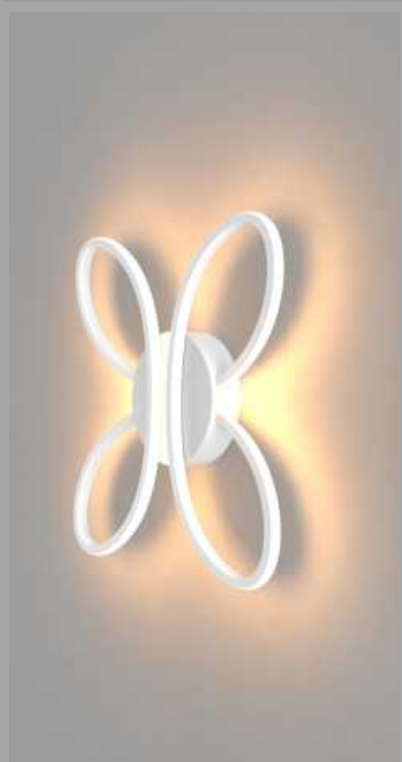

W230810902
SMD 24W 3000K
L:380xW:365:xH:55