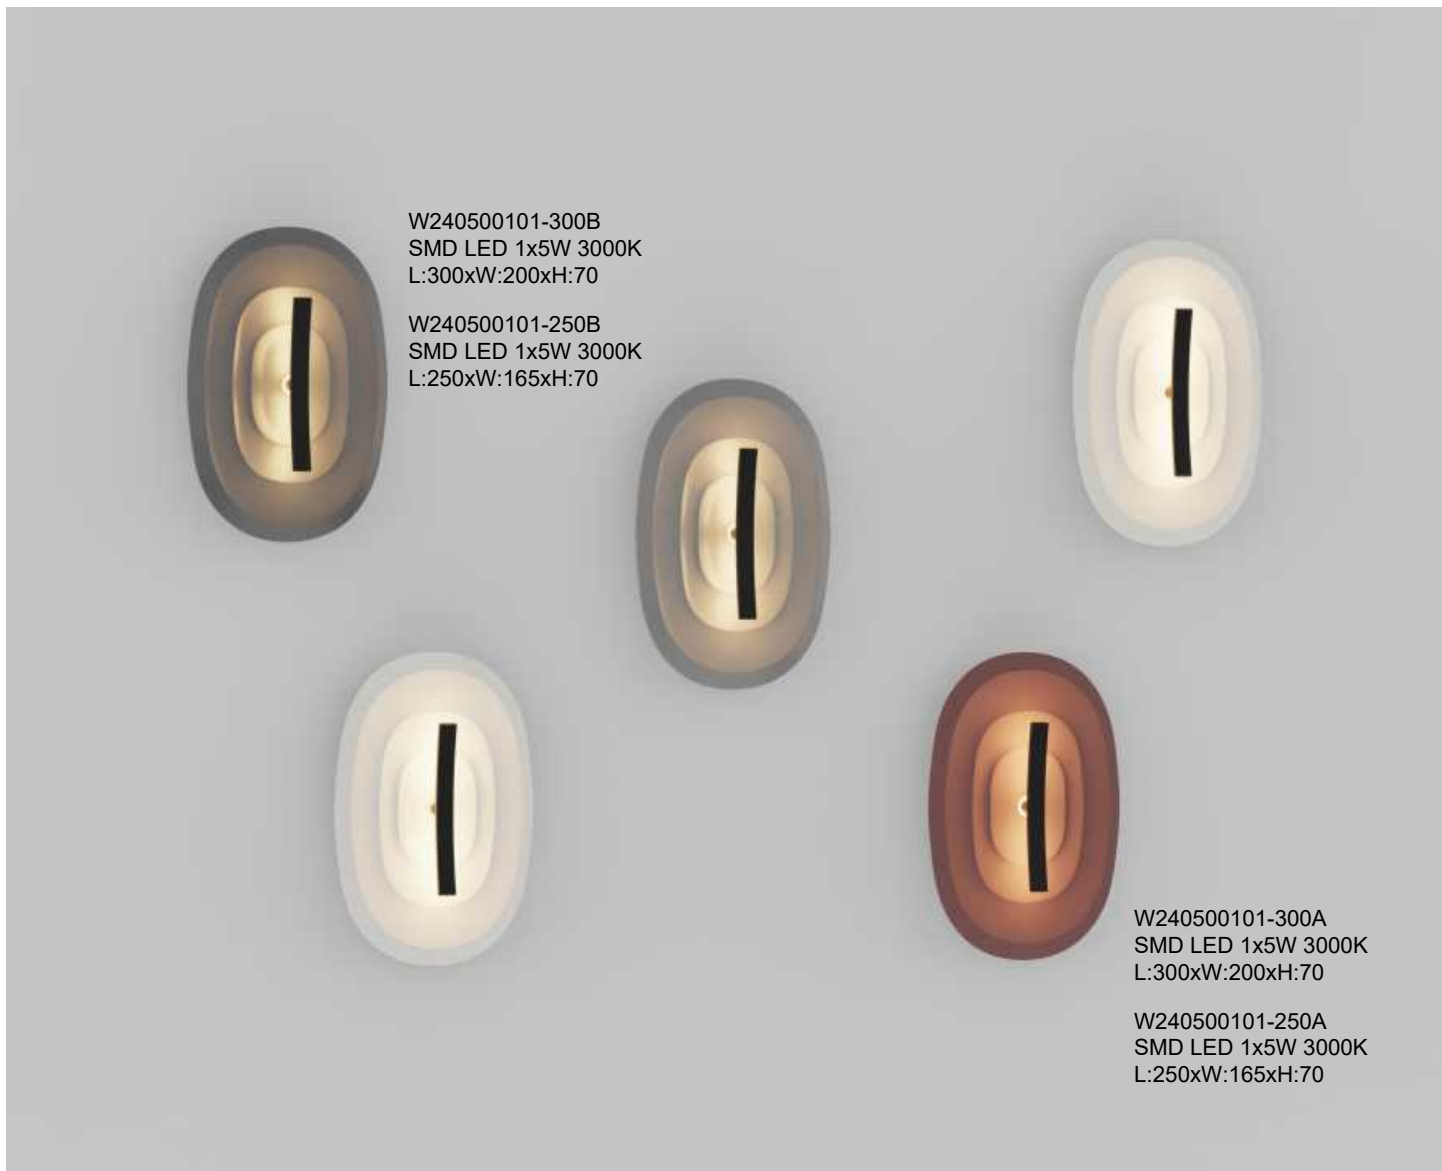

W240501101-420WH  
SMD LED 12W 3000K  
L:420xW:120xH:50

W240501101-520KL  
SMD LED 15W 3000K  
L:520xW:120xH:50

W240501101-520G  
SMD LED 15W 3000K  
L:520xW:120xH:50

W240501101-420G  
SMD LED 12W 3000K  
L:420xW:120xH:50

W240501101-620KL  
SMD LED 18W 3000K  
L:620xW:120xH:50

P240501001-KL  
SMD LED 8W 3000K  
L:200xW:200xH:1200

P240501001-WH  
SMD LED 8W 3000K  
L:200xW:200xH:1200

P240501001-WG  
SMD LED 8W 3000K  
L:200xW:200xH:1200