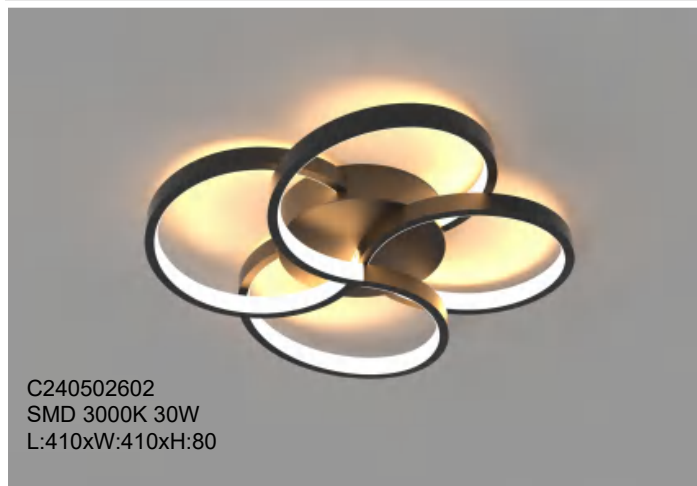

C240857506  
LED 28W 3000K  
L:1200xW:120xH:230

C240857508  
LED 28W 3000K  
L:500xW:500xH:80

P240857506  
LED 28W 3000K  
L:1200xW:120xH:1500

W240857502  
LED 8W 3000K  
L:240xW:140xH:750

T240857502  
LED 8W 3000K  
L:150xW:140xH:430

F240857503  
LED 28W 3000K  
L:330xW:280xH:1500

P240502802  
SMD 3000K 36W  
L:765xW:410xH:1200

C240502501  
SMD 3000K 18W  
L:410xW:215xH:60

C240502602  
SMD 3000K 30W  
L:410xW:410xH:80

C240502702  
SMD 3000K 36W  
L:765xW:410xH:80