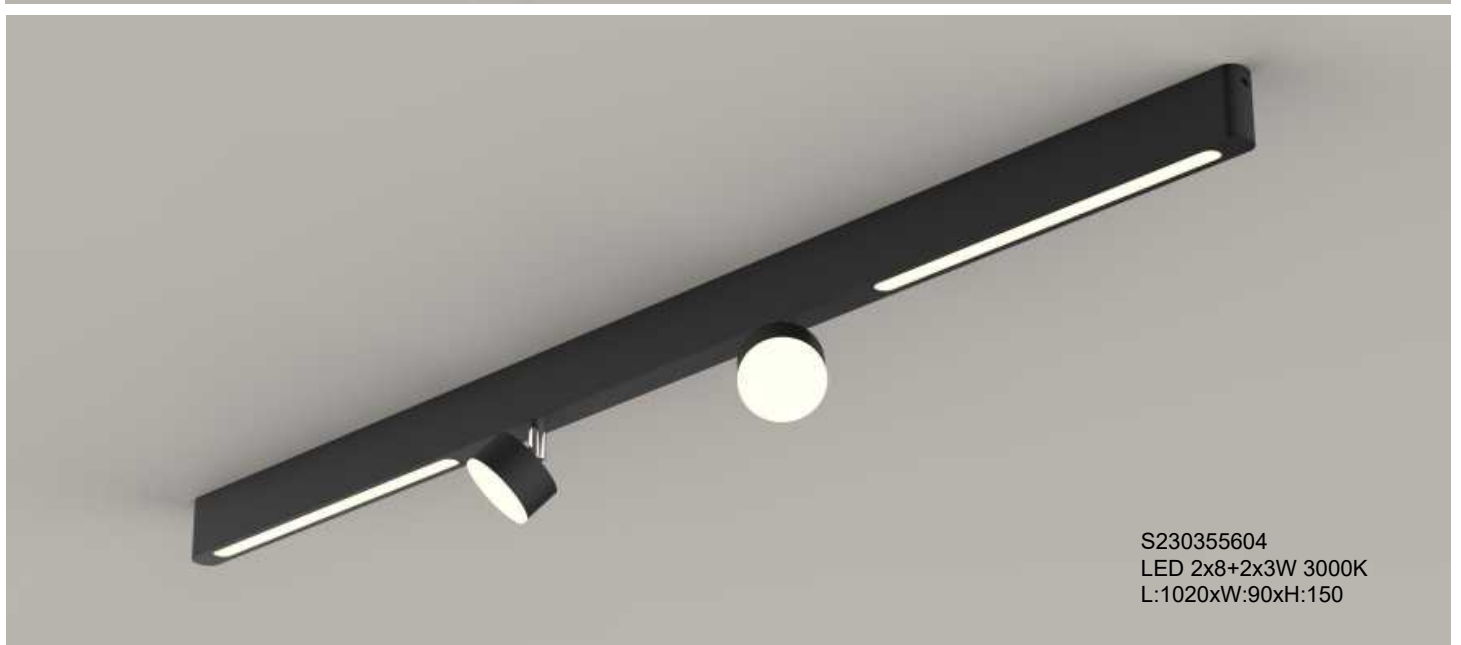

P231255104  
E27 LED 4x6W  
L:910xW:160xH:1500

P231255103B  
E27 LED 3x6W  
L:360xW:360xH:1500

P231255101  
E27 LED 1x6W  
L:160xW:160xH:1500

P231255101B  
E27 LED 1x6W  
L:200xW:200xH:1500

W230355502  
LED 1x8+1x3W 3000K  
L:520xW:30xH:135