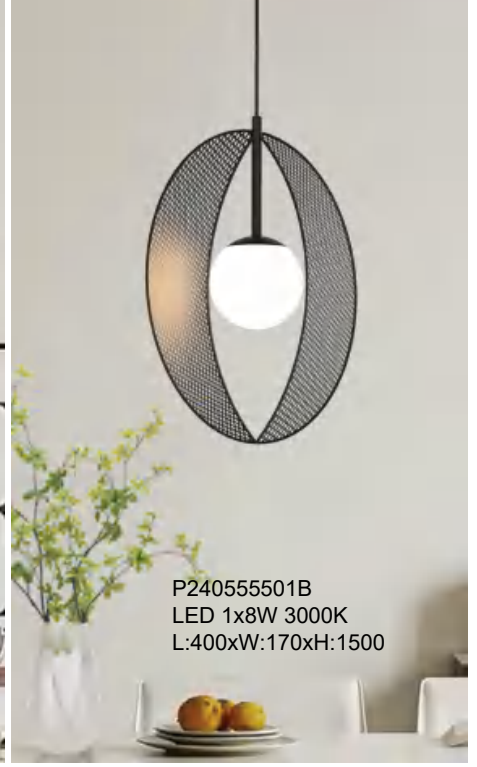

P240555404  
LED 4x8W 3000K  
L:1150xW:250xH:1500

W240555401  
LED 1x8W 3000K  
L:250xW:250xH:170

P240555403  
LED 3x8W 3000K  
L:480xW:480xH:1500

P240555504  
LED 4x8W 3000K  
L:1150xW:250xH:1500

P240555501B  
LED 1x8W 3000K  
L:400xW:170xH:1500