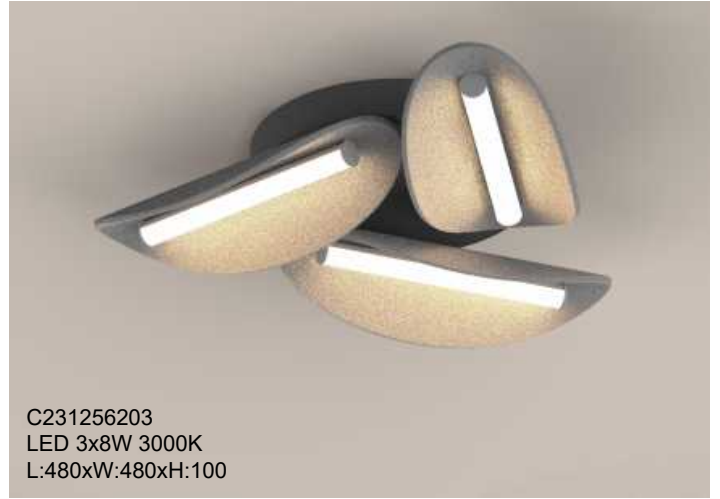

P231256203C
LED 3x8W 3000K
L:480xW:480xH:1500