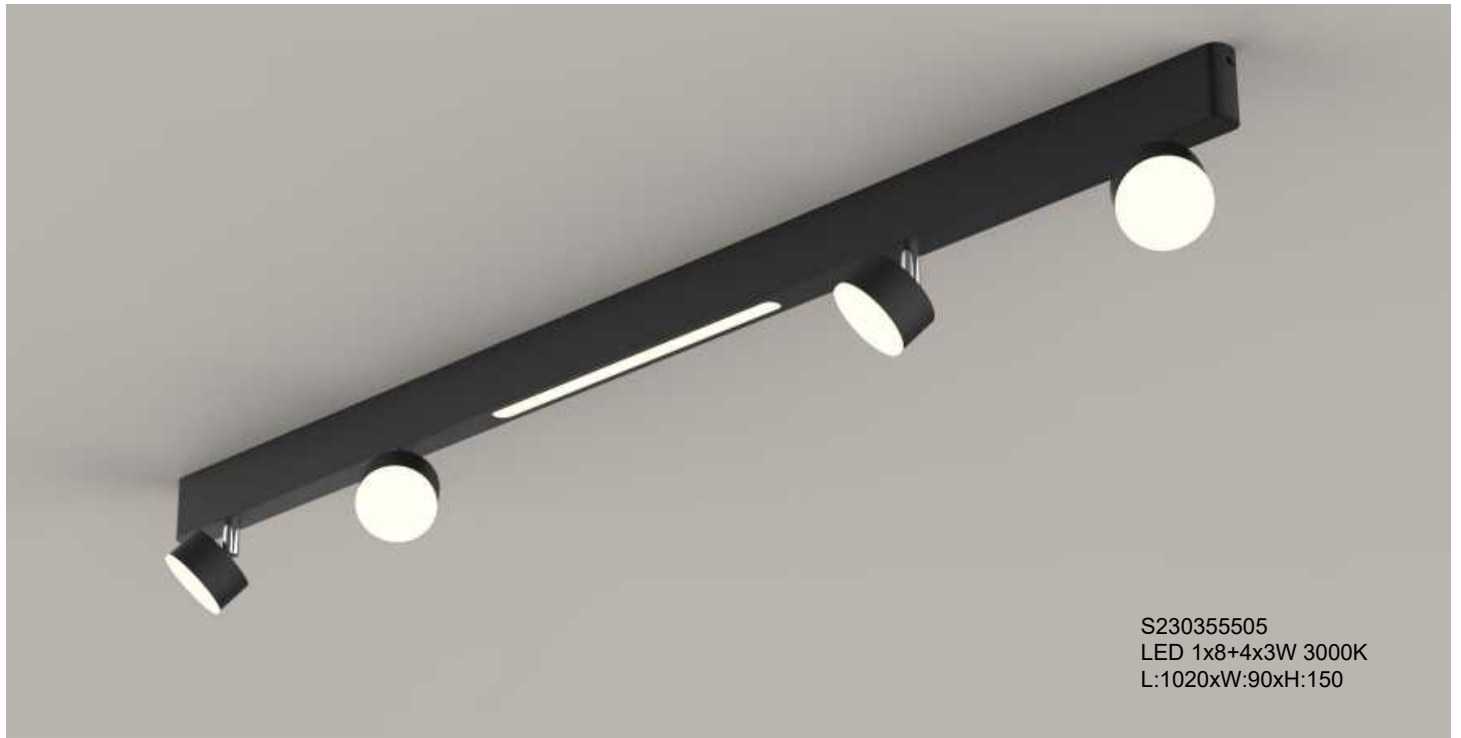

P231255104  
E27 LED 4x6W  
L:910xW:160xH:1500

P231255103B  
E27 LED 3x6W  
L:360xW:360xH:1500

P231255101  
E27 LED 1x6W  
L:160xW:160xH:1500

P231255101B  
E27 LED 1x6W  
L:200xW:200xH:1500

W230355502  
LED 1x8+1x3W 3000K  
L:520xW:30xH:135