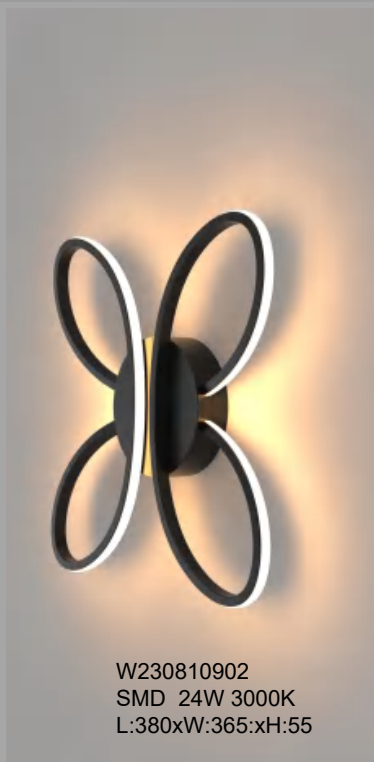

C230810902A
SMD 36W 3000K
L:840xW:600:xH:55

W230810902
SMD 24W 3000K
L:380xW:365:xH:55