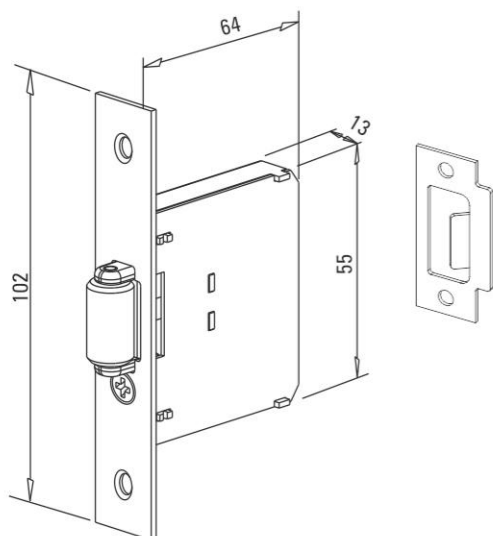

DESCRIÇÃO

Distância de broca: 55 mm
Profundidade: 78 mm

(Disponível nas rosetas redondas e quadradas)
(Limite máximo indicado: porta c/ esp. de 50mm)

TAMBÉM DISPONÍVEIS EM:

> 2020 / 55 mm

DESCRIÇÃO

Distância de broca: 40 mm
Profundidade: 60 mm

(Disponível nas rosetas redondas e quadradas)
(Limite máximo indicado: porta c/ esp. de 40mm)

TAMBÉM DISPONÍVEIS EM:

> 2020 / 40 mm

DESCRIÇÃO

TRINCO COM ROLETE
Profundidade: 40 mm

TAMBÉM DISPONÍVEIS EM: