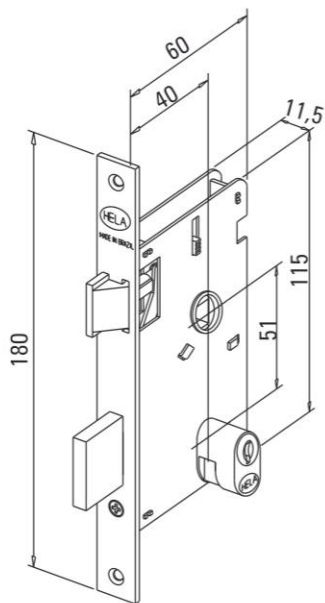

## DESCRIÇÃO

Distância de broca: 40 mm  
Profundidade: 60 mm