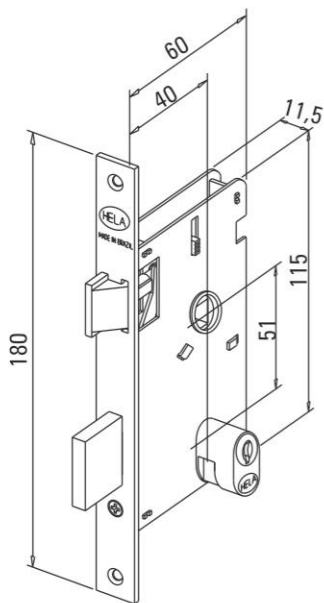

## DESCRIÇÃO

Distância de broca: 40 mm  
Profundidade: 60 mm