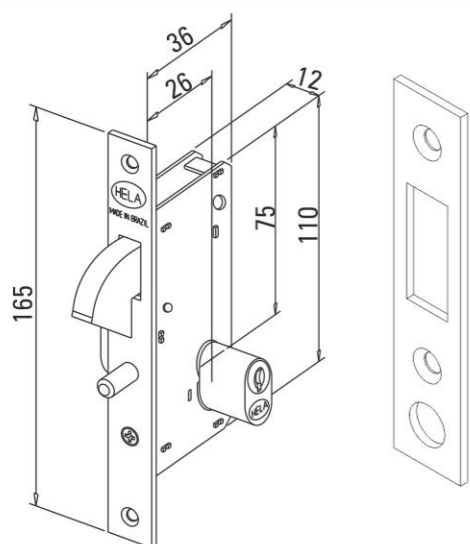

DESCRIÇÃO

Distância de broca: 17 mm
Profundidade: 28 mm
(Disponível com espelho chapa anelar)

TAMBÉM DISPONÍVEIS EM:

> 2013

DESCRIÇÃO

Distância de broca: 17 mm
Profundidade: 28 mm
(Disponível com espelho chapa anelar)

TAMBÉM DISPONÍVEIS EM:

> 2013 1/2 LINGUETA

DESCRIÇÃO

Distância de broca: 26 mm
Profundidade: 36 mm
(Disponível com espelho chapa anelar)

TAMBÉM DISPONÍVEIS EM:

> 2014