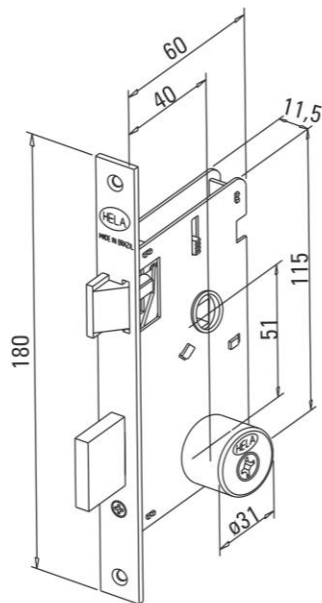

## DESCRIÇÃO

Distância de broca: 40 mm  
Profundidade: 60 mm

> 1001/01 LO

> 1001/03 LO

> 2001/01 LO

> 2001/03 LO

Todos os modelos apresentados estão disponíveis em interna e banheiro.

LONDRES ◀