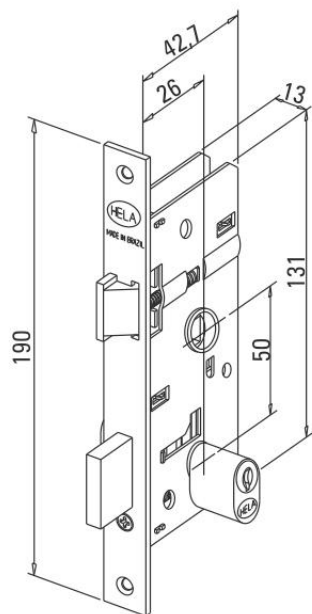

## DESCRIÇÃO

Distância de broca: 26 mm  
Profundidade: 46 mm