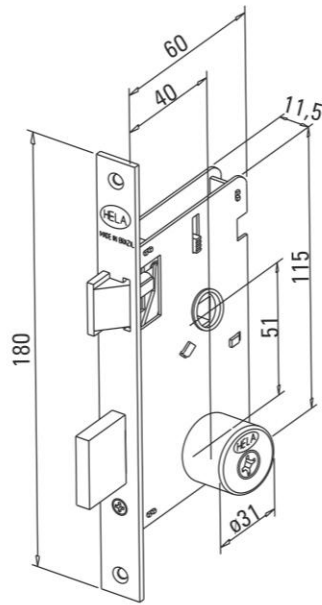

DESCRIÇÃO

Distância de broca: 40 mm
Profundidade: 60 mm

TAMBÉM DISPONÍVEIS EM:

LO Linha Oxidada

GR Grafite

AC Acetinado

BR Branco

AT Antique

* Não disponível nas fechaduras com maçanetas 07 e 09