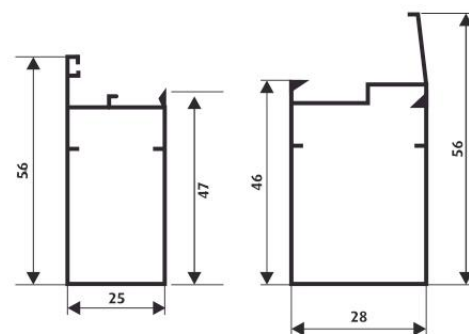

BÉLGICA

DESCRIÇÃO

Distância de broca: 20 mm
Profundidade: 36 mm

TAMBÉM DISPONÍVEIS EM:

PARA PERFIS 318 - 201

> 2006/04 CR   > 2006/06 CR   > 2006/09 CR   > 2006/04 WC CR

BÉLGICA ROLETE