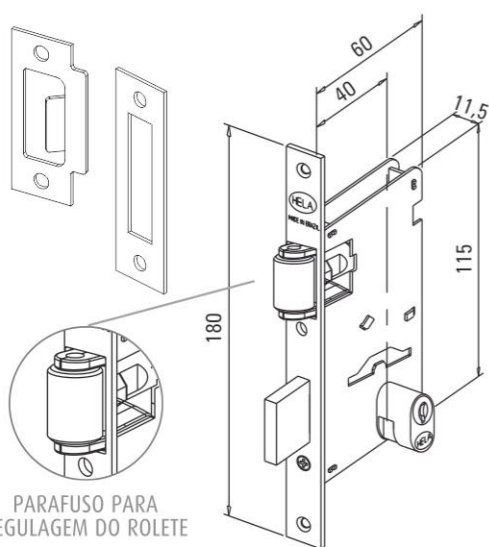

## DESCRIÇÃO

Distância de broca: 38,7 mm  
 Profundidade: 70,5 mm  
 (Disponível nas rosetas redondas e quadradas)

### DESCRIÇÃO

Distância de broca: 55 mm  
Profundidade: 78 mm

(Disponível nas rosetas redondas e quadradas)  
(Limite máximo indicado: porta c/ esp. de 50mm)

### DESCRIÇÃO

Distância de broca: 40 mm  
Profundidade: 60 mm

(Disponível nas rosetas redondas e quadradas)  
(Limite máximo indicado: porta c/ esp. de 40mm)