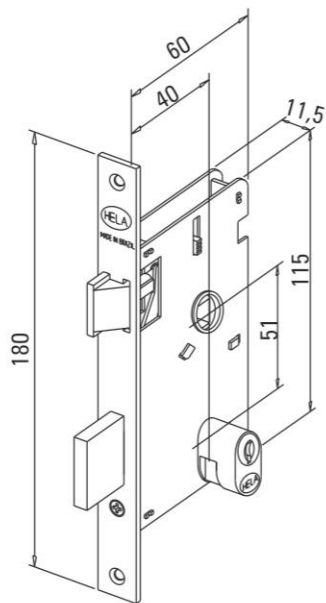

## DESCRIÇÃO

Distância de broca: 40 mm  
Profundidade: 60 mm