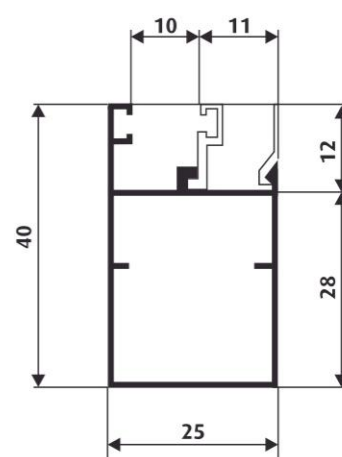

DESCRIÇÃO

Distância de broca: 12,5 mm
Profundidade: 25 mm

TAMBÉM DISPONÍVEIS EM:

LO Linha Oxidada

GR Grafite

AC Acetinado

BR Branco

PARA PERFIS P140 - 101