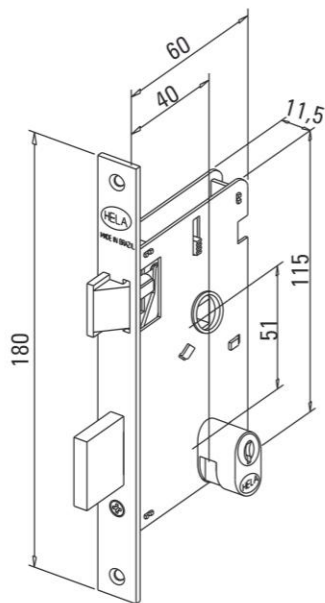

## DESCRIÇÃO

Distância de broca: 40 mm  
Profundidade: 60 mm