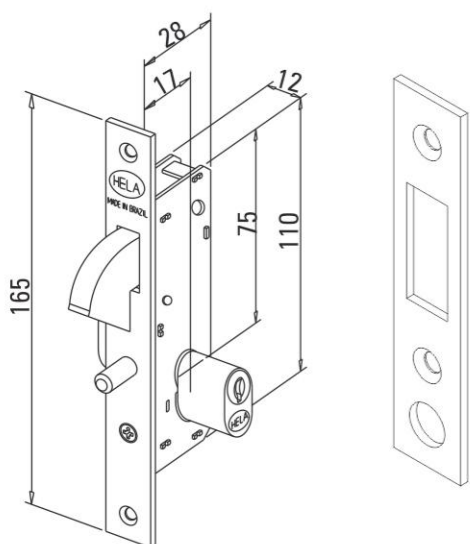

### DESCRIÇÃO

Distância de broca: 17 mm  
 Profundidade: 28 mm  
 (Disponível com espelho chapa anelar)