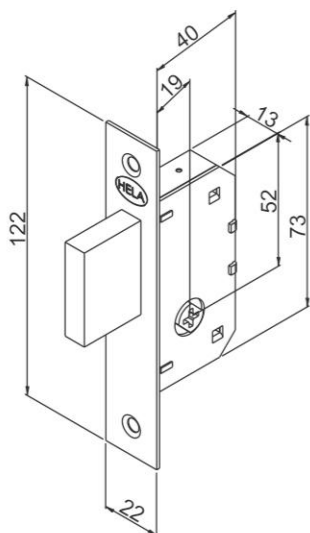

DESCRIÇÃO

Distância de broca: 19 mm
Profundidade: 40 mm

TAMBÉM DISPONÍVEIS EM:

LO Linha Oxidada

GR Grafite

AC Acetinado

BR Branco

AT Antique

> 1016 / 40 mm

DESCRIÇÃO

Distância de broca: 29 mm
Profundidade: 50 mm

TAMBÉM DISPONÍVEIS EM:

LO Linha Oxidada

GR Grafite

AC Acetinado

BR Branco

AT Antique

> 1016 / 50 mm

DESCRIÇÃO

Distância de broca: 40 mm
Profundidade: 62 mm

TAMBÉM DISPONÍVEIS EM:

LO Linha Oxidada

GR Grafite

AC Acetinado

BR Branco

AT Antique

> 1017