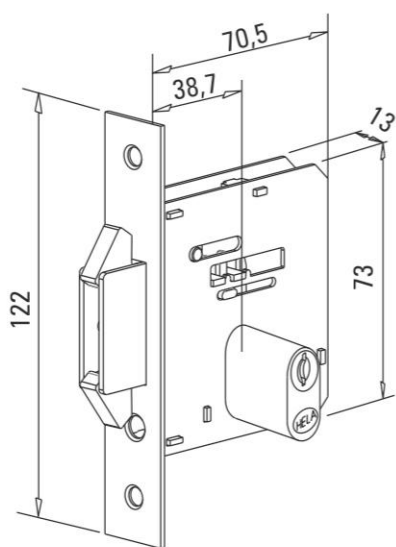

### DESCRIÇÃO

Distância de broca: 17 mm  
 Profundidade: 28 mm  
 (Disponível com espelho chapa anelar)

### DESCRIÇÃO

Distância de broca: 26 mm  
 Profundidade: 36 mm  
 (Disponível com espelho chapa anelar)

## DESCRIÇÃO

Distância de broca: 38,7 mm  
 Profundidade: 70,5 mm  
 (Disponível nas rosetas redondas e quadradas)