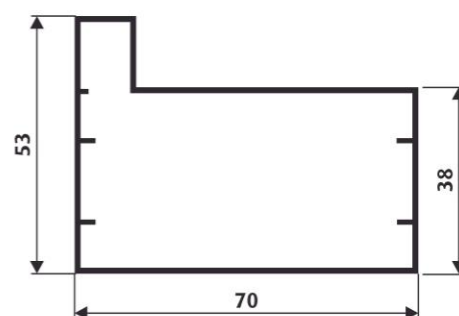

BÚZIOS

Fechaduras com Cil. Búzios 74mm
Disponível nas seguintes linhas:
Bélgica
Coimbra

> 2006/2010 - 74 mm

Fechaduras com Cil. Búzios 90mm
Disponível nas seguintes linhas:
Bélgica
Coimbra

> 2006/2010 - 90 mm

TAMBÉM DISPONÍVEIS EM:

LO Linha Oxidada

GR Grafite

AC Acetinado

BR Branco

PARA PERFIL D141

BÚZIOS PORTA DE CORRER [BICO DE PAPAGAIO]

> 2013/2014 - 74 mm

Fechaduras com Cil. Búzios 74mm