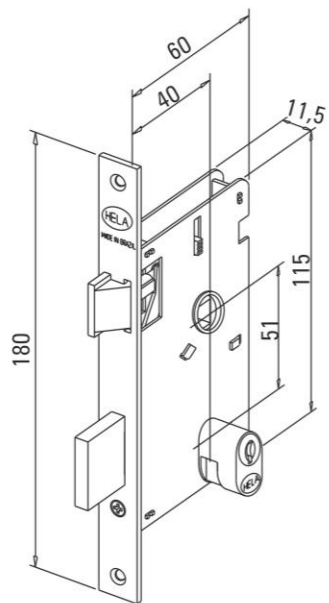

## DESCRIÇÃO

Distância de broca: 40 mm  
Profundidade: 60 mm