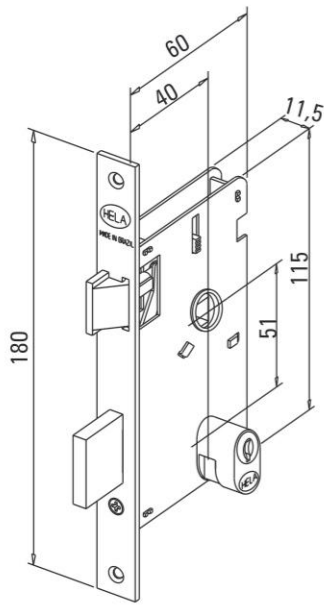

DESCRIÇÃO

Distância de broca: 40 mm
Profundidade: 60 mm

TAMBÉM DISPONÍVEIS EM:

LO Linha Oxidada

GR Grafite

AC Acetinado

BR Branco

AT Antique

* Não disponível nas fechaduras com maçanetas 07 e 09