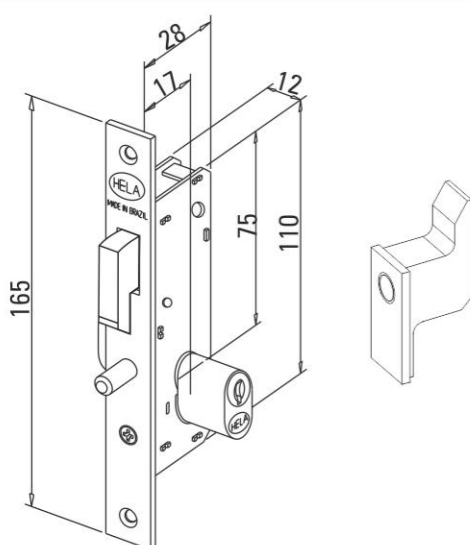

DESCRIÇÃO

Distância de broca: 17 mm
Profundidade: 28 mm
(Disponível com espelho chapa anelar)

TAMBÉM DISPONÍVEIS EM:

> 2013

DESCRIÇÃO

Distância de broca: 17 mm
Profundidade: 28 mm
(Disponível com espelho chapa anelar)

TAMBÉM DISPONÍVEIS EM:

> 2013 1/2 LINGUETA

DESCRIÇÃO

Distância de broca: 26 mm
Profundidade: 36 mm
(Disponível com espelho chapa anelar)

TAMBÉM DISPONÍVEIS EM:

> 2014