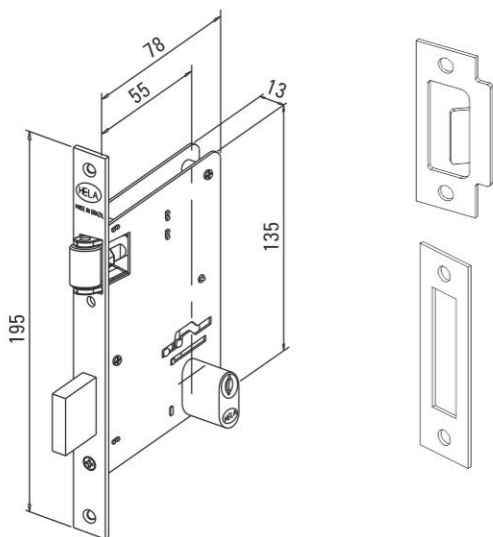

## DESCRIÇÃO

Distância de broca: 38,7 mm  
 Profundidade: 70,5 mm  
 (Disponível nas rosetas redondas e quadradas)

### DESCRIÇÃO

Distância de broca: 55 mm  
Profundidade: 78 mm

(Disponível nas rosetas redondas e quadradas)  
(Limite máximo indicado: porta c/ esp. de 50mm)