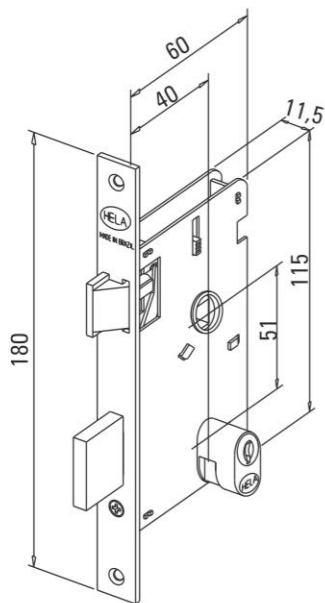

## DESCRIÇÃO

Distância de broca: 40 mm  
Profundidade: 60 mm

> 1001/01 LO

> 1001/03 LO

> 2001/01 LO

> 2001/03 LO

Todos os modelos apresentados estão disponíveis em interna e banheiro.

LONDRES ◀