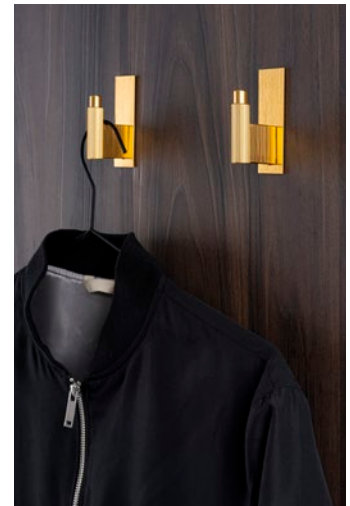

7037

LUV

ZAMAK

Designer: KaschKasch

Fixation with screw
Fijación con tornillo

Z23	Z618	ZM1	ZM2	W	H	L	↓	☐
Brushed nickel Níquel cepillado	Brushed brass cava Latón cava cepillado	Matt white Blanco mate	Matt black Negro mate	17,5	51,2	41,1	1	12
7037017Z23	7037017Z618	7037017ZM1	7037017ZM2					