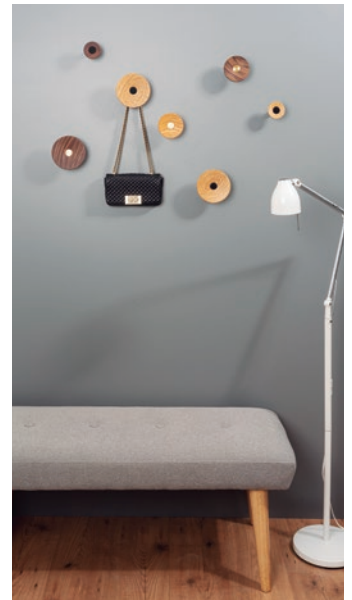

7001

ZOOT

ALUMINIUM + WOOD

Designer: Alexis Vivet

Fixation with screw
Fijación con tornillo

**L291+W16**

Brushed dark brass
+ Oak

*Latón oscuro cepillado
+ roble*