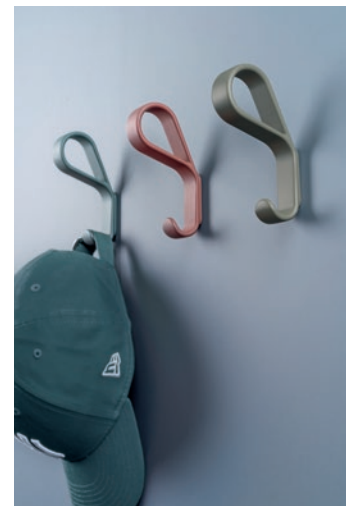

7039

BELT

ZAMAK

Designer: KaschKasch

Fixation with screws
Fijación con tornillos

ZM1	ZM2	ZM25	ZM31	ZM43	ZM72	W	H	L	↓	☐
Matt white Blanco mate	Matt black Negro mate	Moss grey Gris musgo	Green forest Verde forest	Brown mocca Marrón mocca	Red volcano Rojo volcano	22	113,9	64,6	2	6
7039022ZM1	7039022ZM2	7039022ZM25	7039022ZM31	7039022ZM43	7039022ZM72					