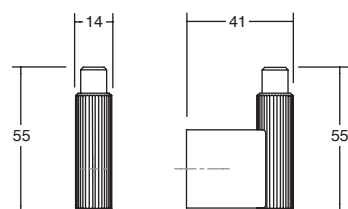

7035 **ARPA** ALUMINIUM Designer: Viefte Studio

Fixation with screw
Fijación con tornillo