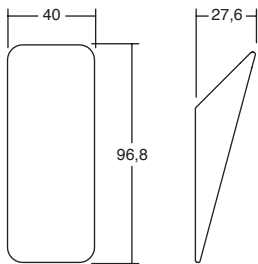

SWITCH

WOOD

Designer: Viefe Studio

Fixation with adhesive
Fijación con adhesivo