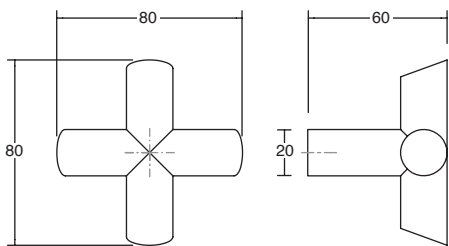

7027 **EQUIS** ZAMAK Designer: Patricia Roig

Fixation with screw
Fijación con tornillo