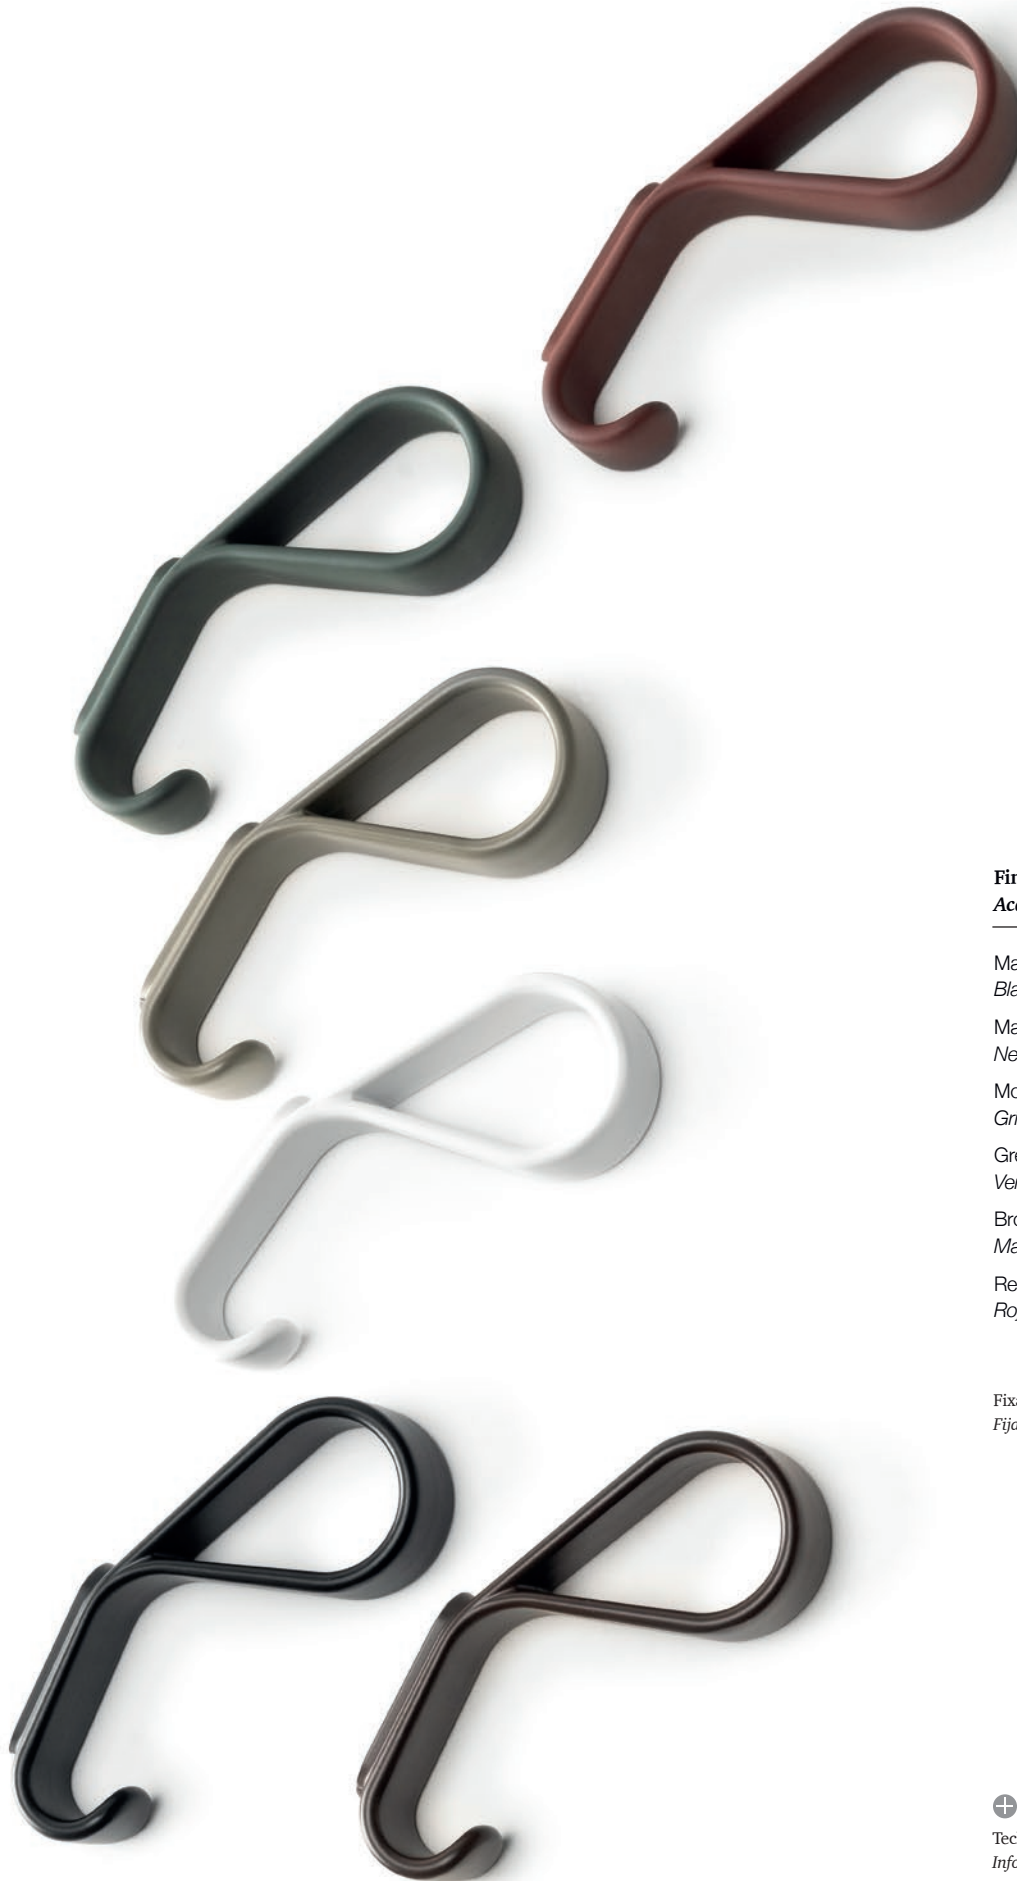

Finishes
Acabados

Matt white
Blanco mate

Matt black
Negro mate

Moss grey
Gris musgo

Green forest
Verde forest

Brown mocca
Marrón mocca

Red volcano
Rojo volcano

Fixation with screw
Fijación con tornillo

Technical info on page 62
Info técnica en pág 62