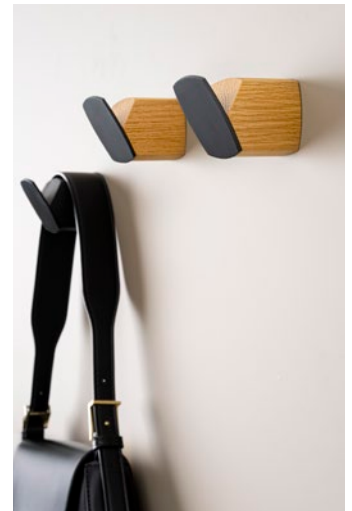

W16+ZM27	W17+ZM27	WM2+ZM2	W	H	L	↓	☐
Oak + Grey lava Roble + Gris lava	Walnut + Grey lava Nogal + Gris lava	Ash matt black lacquered + Matt black Fresno lacado negro mate + Negro mate	45	46,6	63,6	2	6
7025045N16M27	7025045N17M27	7025045NM2M2