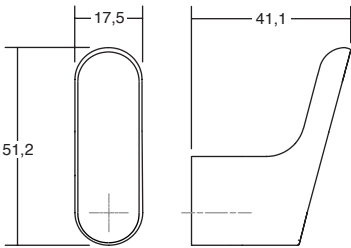

LUV

ZAMAK

Designer: KaschKasch