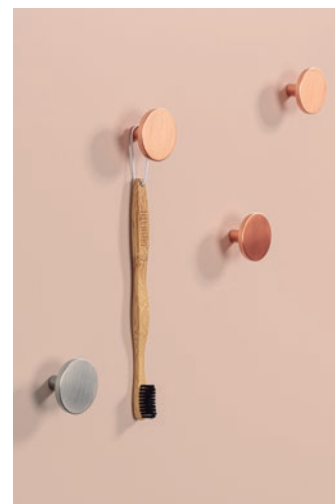

7017

COMO

ZAMAK

Designer: Viefe Studio

Fixation with screw
Fijación con tornillo

01	03	06	07	11	23	26	28	M1	M2
Polished chrome	Polished black nickel	Polished copper	Polished brass	Matt chrome	Brushed nickel	Brushed copper	Brushed gold	Matt white	Matt black
<i>Cromo brillo</i>	<i>Níquel negro brillo</i>	<i>Cobre brillo</i>	<i>Latón brillo</i>	<i>Cromo mate</i>	<i>Níquel cepillado</i>	<i>Cobre cepillado</i>	<i>Oro cepillado</i>	<i>Blanco mate</i>	<i>Negro mate</i>
7017041Z01	7017041Z03	7017041Z06	7017041Z07	7017041Z11	7017041Z23	7017041Z26	7017041Z28	7017041ZM1	7017041ZM2

1 12