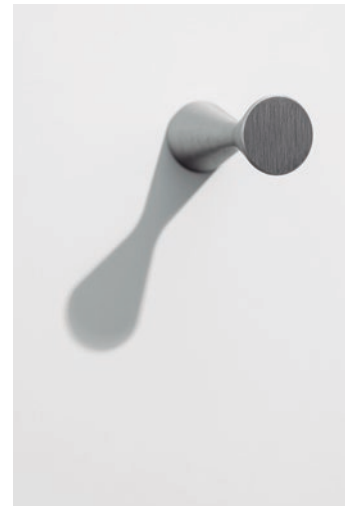

7014

DIABOLO

ALUMINIUM

Designer: Frank Person

Fixation with screw
Fijación con tornillo

L24

Stainless steel look
Inox look

7014021L24

L291

Brushed dark brass
Latón oscuro cepillado

7014021L291

L30

Brushed black
Negro cepillado

7014021L30

L31

Brushed grey
Gris cepillado

7014021L31

1 12