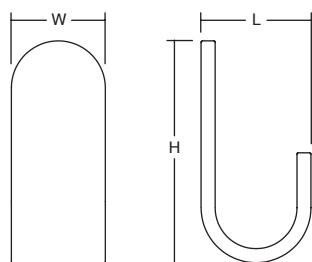

Fixation with adhesive
Fijación con adhesivo