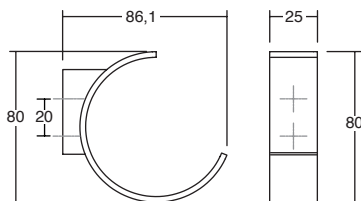

7024 **BIRDD** ZAMAK Designer: Alexis Vivet