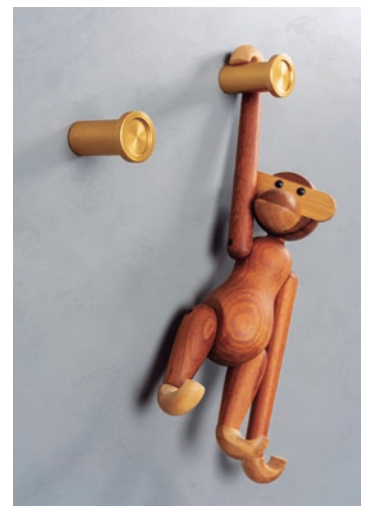

Brushed dark brass
Latón oscuro cepillado

7016028L291

L30

Brushed black
negro cepillado

7016028L30

1 12

7017

COMO

ZAMAK

Designer: Viefe Studio

Fixation with screw
Fijación con tornillo

01	03	06	07	11	23	26	28	M1	M2
Polished chrome	Polished black nickel	Polished copper	Polished brass	Matt chrome	Brushed nickel	Brushed copper	Brushed gold	Matt white	Matt black
<i>Cromo brillo</i>	<i>Níquel negro brillo</i>	<i>Cobre brillo</i>	<i>Latón brillo</i>	<i>Cromo mate</i>	<i>Níquel cepillado</i>	<i>Cobre cepillado</i>	<i>Oro cepillado</i>	<i>Blanco mate</i>	<i>Negro mate</i>
7017041Z01	7017041Z03	7017041Z06	7017041Z07	7017041Z11	7017041Z23	7017041Z26	7017041Z28	7017041ZM1	7017041ZM2