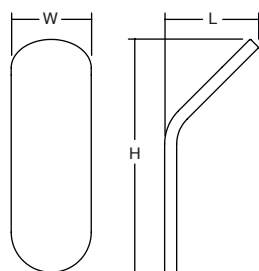

Fixation with adhesive
Fijación con adhesivo