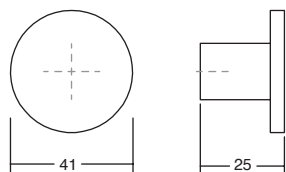

7017

COMO

ZAMAK

Designer: Viefe Studio

Fixation with screw
Fijación con tornillo