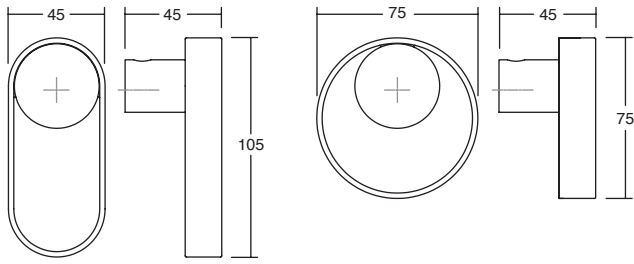

7007

ORBIT

ZAMAK

Designer: Sung Sook Kim

Fixation with screw
Fijación con tornillo