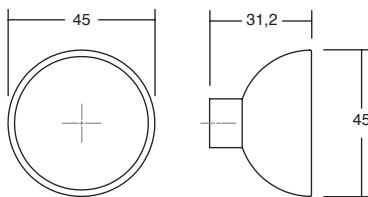

BOL

ZAMAK + WOOD

Designer: Balutto Associati