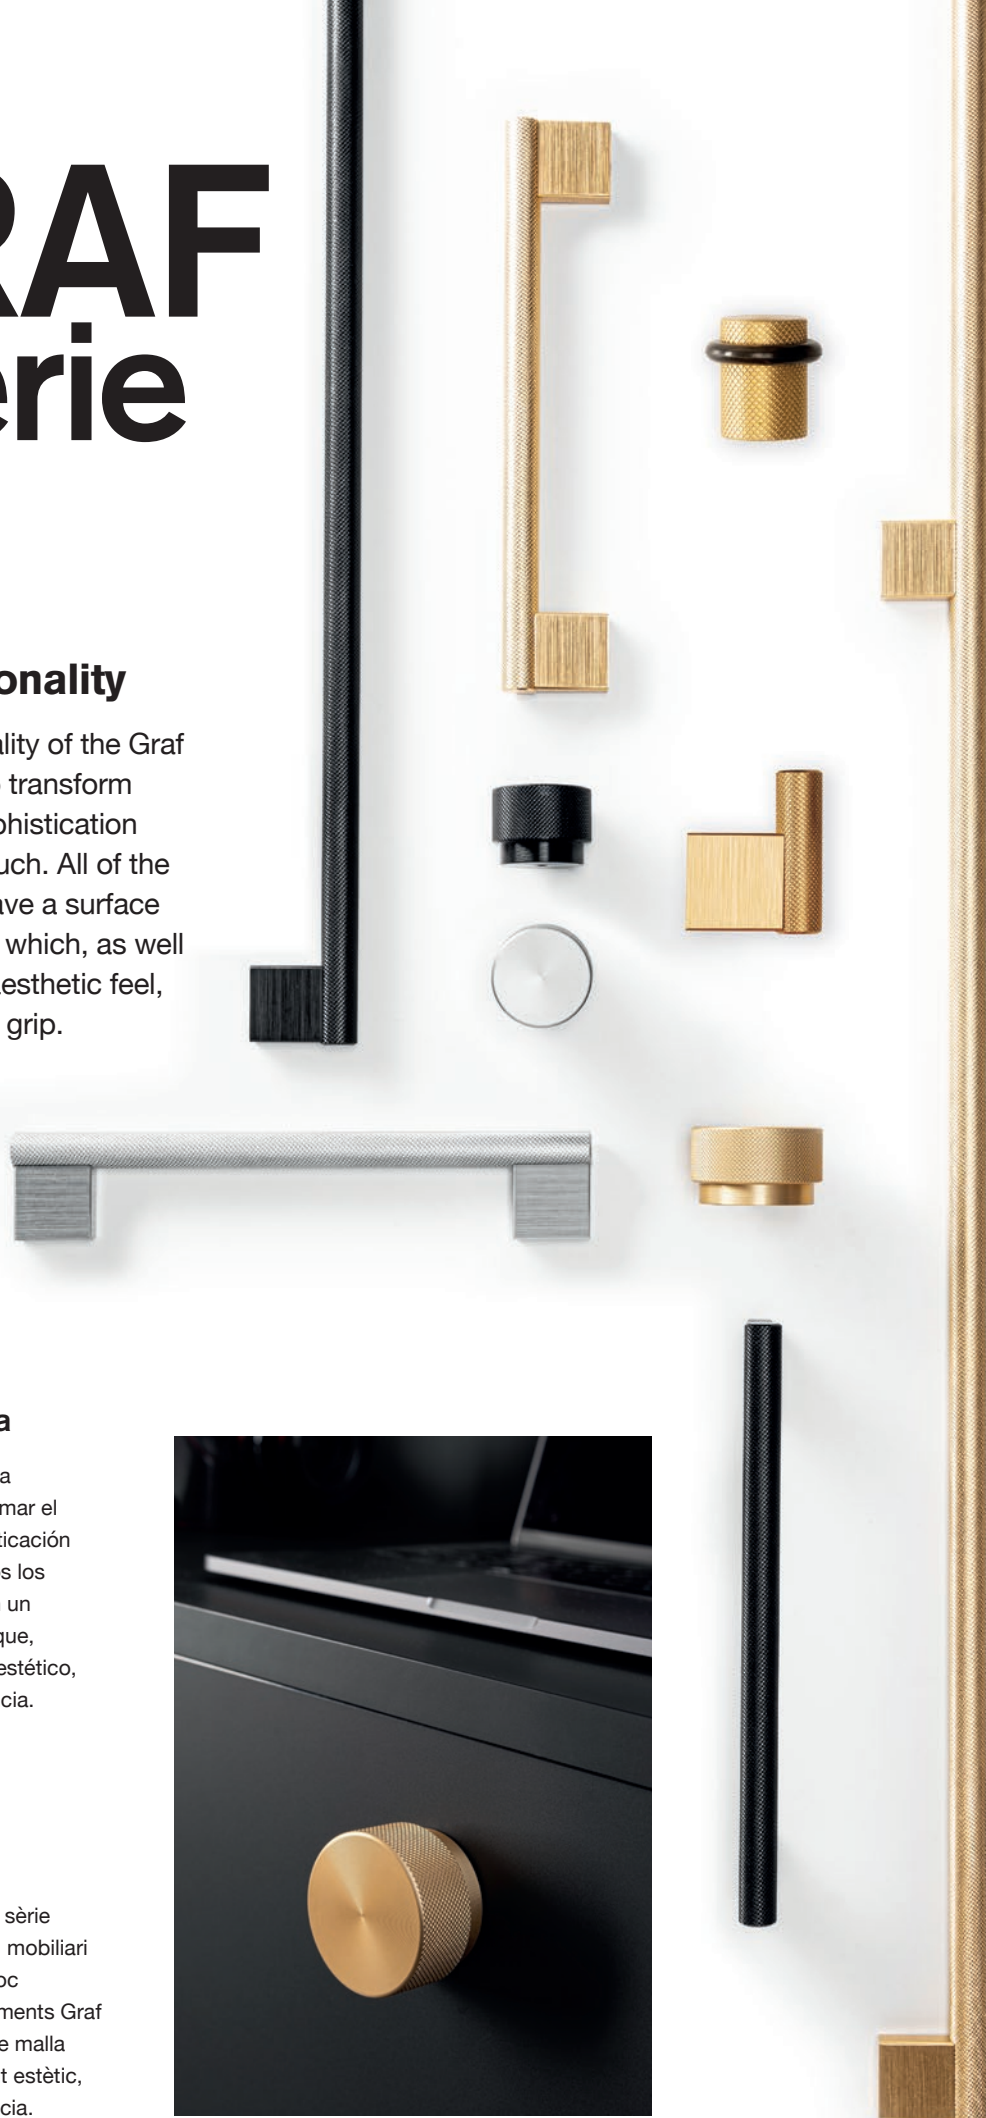

GRAF serie

eng _____

Unique personality

The unique personality of the Graf series allows you to transform furniture adding sophistication and an industrial touch. All of the Graf accessories have a surface with a mesh design which, as well as having a highly aesthetic feel, guarantees a better grip.

esp _____

Personalidad única

La personalidad única de la serie Graf permite transformar el mobiliario aportando sofisticación y un toque industrial. Todos los complementos Graf tienen un relieve en forma de malla que, además de ser altamente estético, garantiza la mejor adherencia.

cat _____

Personalitat única

La personalitat única de la sèrie Graf permet transformar el mobiliari aportant sofisticació i un toc industrial. Tots els complementos Graf tenen un relleu en forma de malla que, a més de ser altament estètic, garanteix la millor adherència.