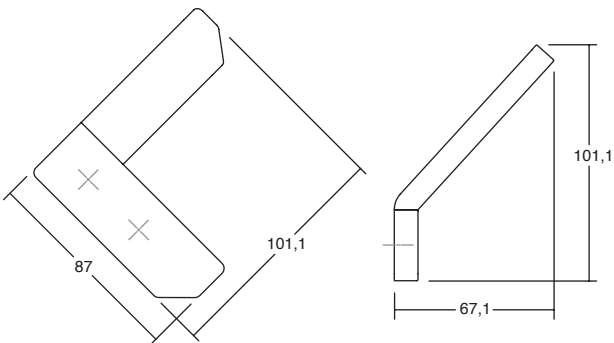

CORNER

ZAMAK

Designer: Alexis Vivet