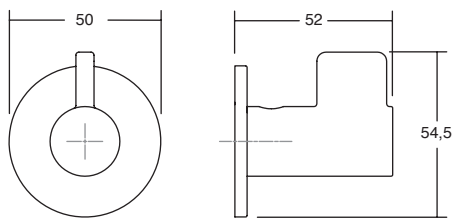

7010

FIN

ZAMAK

Designer: Viefe Studio

Fixation with screw or adhesive
Fijación con tornillo o adhesivo