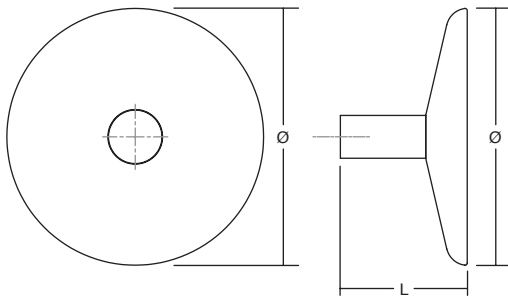

7001

ZOOT

ALUMINIUM + WOOD

Designer: Alexis Vivet

Fixation with screw
Fijación con tornillo