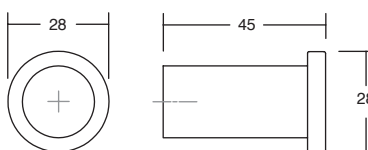

Ø H ↓ ☐

45 31,2 1 12

7016

ROUND

ALUMINIUM

Designer: Balutto Associati

Fixation with screw
Fijación con tornillo

L291