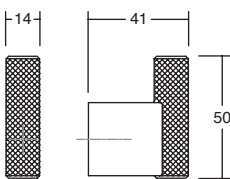

GRAF

ALUMINIUM

Designer: Viefe Studio

Fixation with screw
Fijación con tornillo