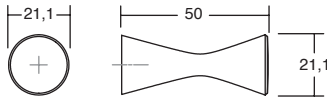

7014

DIABOLO

ALUMINIUM

Designer: Frank Person

Fixation with screw
Fijación con tornillo

L24

Stainless steel look
Inox look

7014021L24

L291

Brushed dark brass
Latón oscuro cepillado

7014021L291

L30

Brushed black
Negro cepillado

7014021L30

L31

Brushed grey
Gris cepillado

7014021L31

1 12