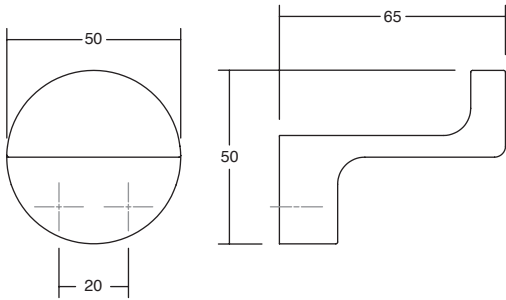

7022 **ZETT** ZAMAK Designer: Alexis Vivet