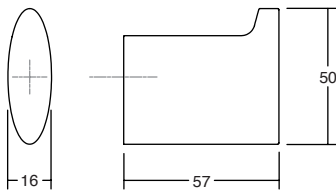

L291+W16

Brushed dark brass
+ Oak

*Latón oscuro cepillado
+ roble*

7001060N29116

7001090N29116

7001120N29116

L291+W17

Brushed dark brass
+ Walnut

*Latón oscuro cepillado
+ Nogal*

7001060N29117

7001090N29117

7001120N29117

L291+WM2

Brushed dark brass +
Ash matt black lacquered

*Latón oscuro cepillado +
Fresno lacado negro mate*

7001060N291M2

7001090N291M2

7001120N291M2

LM2+W16

Matt black
+ Oak

*Negro mate
+ Roble*

7001060NM216

7001090NM216

7001120NM216

LM2+W17

Matt black
+ Walnut

*Negro mate
+ Nogal*

7001060NM217

7001090NM217

7001120NM217

LM2+WM2

Matt black +
Ash matt black lacquered

*Matt black +
Fresno lacado negro mate*

7001060NM2M2

7001090NM2M2

7001120NM2M2

Ø L ↓

60 64,5 1 12

90 67 1 12

120 69,5 1 6

7002

TAKK

ZAMAK

Designer: Alexis Vivet

Fixation with screw
Fijación con tornillo