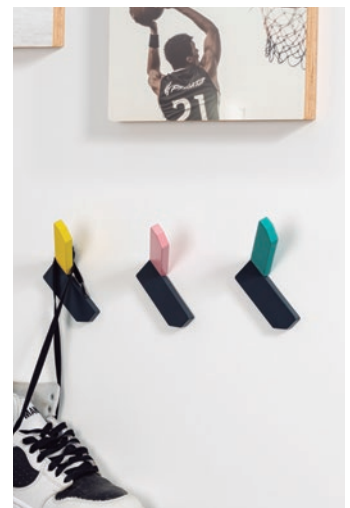

Fixation with screws
Fijación con tornillos

ZM24+ZM51 Anthracite grey + Yellow <i>Gris antracita + Amarillo</i> 7005030ZM2451	ZM24+ZM81 Anthracite grey + Blue turquoise <i>Gris antracita + Azul turquesa</i> 7005030ZM2481	ZM24+ZM71 Anthracite grey + Pink <i>Gris antracita + Rosa</i> 7005030ZM2471	ZM24+ZM25 Anthracite grey + Moss grey <i>Gris antracita + Gris musgo</i> 7005030ZM2425	ZM24+ZM1 Anthracite grey + Matt white <i>Gris antracita + Blanco mate</i> 7005030ZM24M1	ZM24+ZM2 Anthracite grey + Matt black <i>Gris antracita + Negro mate</i> 7005030ZM24M2	↓
						2 6