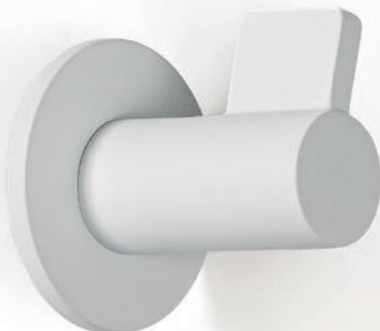

Finishes
Acabados

Polished chrome
Cromo brillo

Matt white
Blanco mate

Matt black
Negro mate

Fixation with screws or adhesive
Fijación con tornillos o adhesivo

Technical info on page 66
Info técnica en pág 66