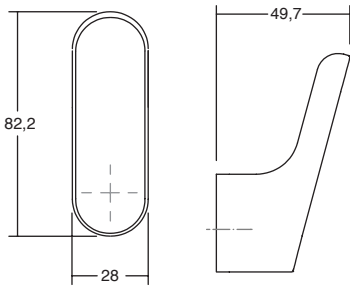

7018 **LUV WOOD** WOOD Designer: KaschKasch

Fixation with screw
Fijación con tornillo

W16	W17	WM2	W	H	L	↓	☐
Oak	Walnut	Ash matt black lacquered					
Roble	Nogal	Fresno lacado negro mate					
7018028W16	7018028W17	7018028WM2	28	82,2	49,7	1	6