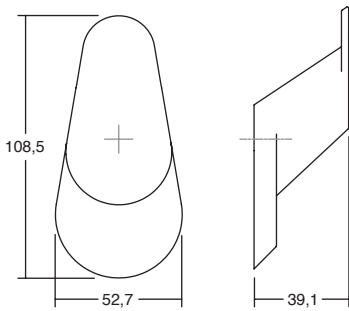

7004

CRESTT

ZAMAK

Designer: Alexis Vivet

Fixation with screw
Fijación con tornillo

ZM1 Matt white <i>Blanco mate</i> 7004053ZM1	ZM2 Matt black <i>Negro mate</i> 7004053ZM2	↓
		1 6

7005

CORNER