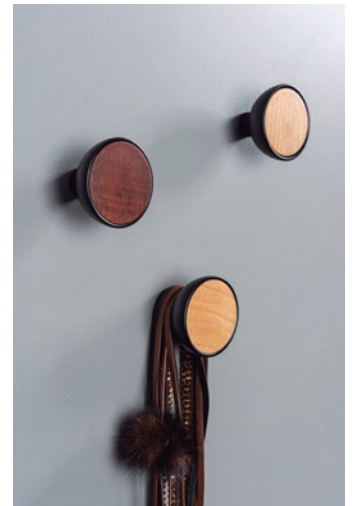

Fixation with screw
Fijación con tornillo

LM2+W22

Matt black + Sapelly
Negro mate + Sapelly

7015045NM222

LM2+W23

Matt black + Beech
Negro mate + Haya

7015045NM223

LM2+WM1

Matt black + Beech matt white lacquered
Negro mate + Haya lacado blanco mate

7015045NM2M1

Ø H ↓ ☐

45 31,2 1 12