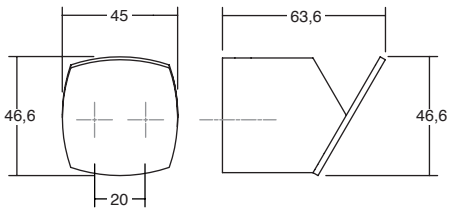

7025 **MEGG** WOOD + ZAMAK Designer: Alexis Vivet

Fixation with screws
Fijación con tornillos