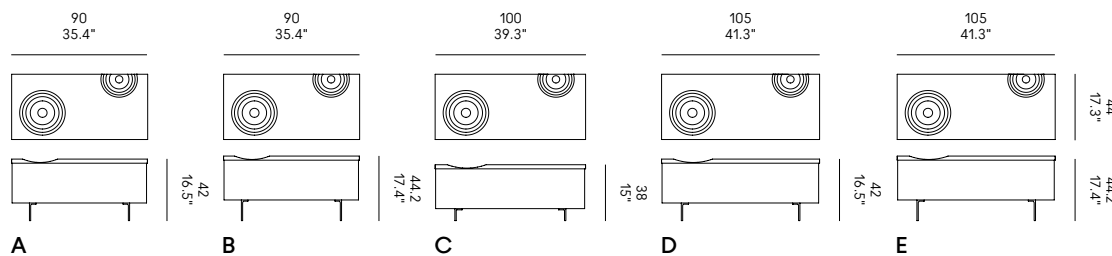

Per divano
For sofa
Pour canapés
Für Sofas
Para sofás

A [90x44 H 42] RIPPLES BOX	Billie 90 / Dizzy 90 / Miles 90	RB090BM
B [90x44 H 44] RIPPLES BOX	Coleman 90	RB090C
C [100x44 H 38] RIPPLES BOX	Ellington	RB100E
D [105x44 H 42] RIPPLES BOX	Billie 105 / Dizzy 105 / Miles 105	RB105BM
E [105x44 H 44] RIPPLES BOX	Coleman 105	RB105C