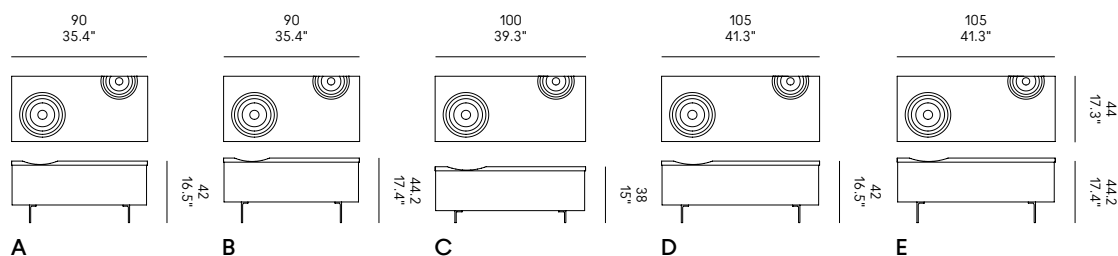

Per divano
For sofa
Pour canapés
Für Sofas
Para sofás

Model	Product Name	Code
A [90x44 H 42]	Billie 90 / Dizzy 90 / Miles 90	RB090BM
B [90x44 H 44]	Coleman 90	RB090C
C [100x44 H 38]	Ellington	RB100E
D [105x44 H 42]	Billie 105 / Dizzy 105 / Miles 105	RB105BM
E [105x44 H 44]	Coleman 105	RB105C