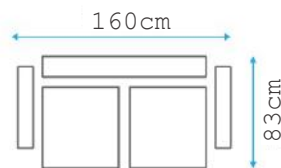

סלון מג'ץ הלתי מ'דות פת'חה:

• 115*190

• 130*190

פת'חה 130 צ'ומק בסלון י'ד' 93 ס"מ

NOVA

סלון מג'ל בלתי מידות פתיחה:

• 115*190

• 130*190

פתיחה 130 צלוחית בסלון יריב 93 ס"מ

TRUVA

*Design your
comfort*

סלון מג'ל האיכות פתיחה: 120*190

ASYA

Crafted for Comfort, Designed for You

סלון מג'ל האיכות פתיחה: 115*190

VALENTE

- 
 AVAILABLE
IN
- 
 BONNELL
SPRING
- 
 SIT
- 
 SLEEP
- 
 STORAGE

סלון מג'ל האיכות פתיחה: 115*190

ROZA

AVAILABLE
IN

BONNELL
SPRING

SIT

SLEEP

STORAGE