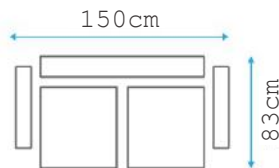

• 130*190

פת'חה 130 צ'חוק בסלון י'יב 93 ס"מ

AKASYA

סלון מג'ל בלתי מידות פתיחה:

• 115*190

• 130*190

פתיחה 130 צלוחית בסלון יריב 93 ס"מ

VILLA

סלון מג'ץ הלתי מ'יבות פתיחה:

• 115*190

• 130*190

פתיחה 130 צ'אוק בסלון יריב 93 ס"מ

DIANA

סלון מג'ל האיכות פתיחה: 115*190

GOLD

סלון מג'ל בלתי מידות פתיחה:

• 115*190

• 130*190

פתיחה 130 צלוחית בסלון יריב 93 ס"מ

GORKEM

סלון מג'ץ הלתי מ'דות פתיחה:

• 115*190

• 130*190

פתיחה 130 צ'ומק בסלון יריב 93 ס"מ

SEHRAZAT

סלון מעץ האיכות פתיחה: 115*190

GELENCIK

סלון מג'ל גלנצ'י בשתי מידות פתיחה:

• 115*190

• 130*190

פתיחה 130 צלוחית בסלון יריב 93 ס"מ

SEMA