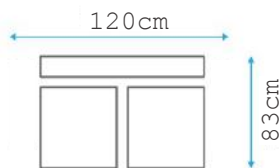

Beanco for everywhere

מֵדוֹן מֵעֵץ הַחַיִּיט פִּתְחוּחַ: 115*190