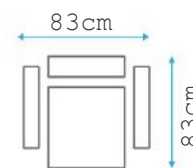

SEHRAZAT

סלון מעץ האיכות פתיחה: 115*190

GELENCIK

סלון מג'ל גלנצ'י בשתי מידות פתיחה:

• 115*190

• 130*190

פתיחה 130 צלוחית בסלון יריב 93 ס"מ

SEMA

It's only Klick Klak and open

סלון מג'ל בלתי מידות פתיחה:

• 115*190

• 130*190

פתיחה 130 צמחיק בסלון יריד 93 ס"מ

RENO

*It's all about
Klick Klak*

סלון מעץ הלתי מידות פתיחה:

• 115*190

• 130*190

פתיחה 130 צלוחית בסלון ירידה 93 ס"מ

SERENA

מולט פונקציונל - סופא קליח

סלון מג'ל האיכות פתוחה: 115*190

BOLERO

סלון מג'ץ הלתי מ'דות פתיחה:

• 115*190

• 130*190

פתיחה 130 צ'ומק בסלון יריב 93 ס"מ

AVAILABLE
IN

BONNELL
SPRING

SIT

SLEEP

STORAGE