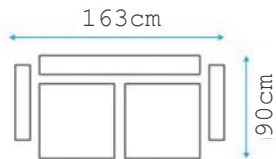

CUBA

Step into a world of elegance

AVAILABLE
IN

BONNELL
SPRING

SIT

SLEEP

STORAGE

הסופה התוצרת מולבית נפתחת בצורת ספה: 190*110