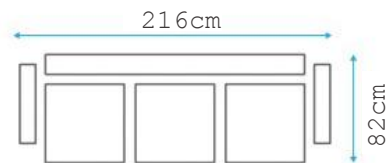

SIT

SLEEP

פסגה נשתחת מ'ט'פ: 110*190

*Maximum
comfort in a
minimum place*

MIRA

Dream big relax better

AVAILABLE
IN

SIT

SLEEP

פסגה נשתחת מ"מ: 110*190

EREN

AVAILABLE
IN

SIT

SLEEP

פסגה נשתת מ"מ: 110*190

Beanco Line
especially for you

FORTUNA

Beanco is everywhere

מסלון מעץ הלחץ מידות פתיחה:

• 115*190

• 130*190

פתיחה 130 צלוחית בסלון ירידה 93 ס"מ

TINA

AVAILABLE
IN