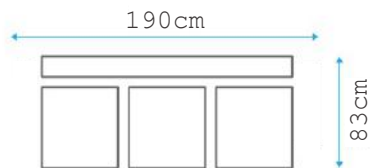

FORTUNA

Beanco is everywhere

מסלון מעץ הלחץ מידות פתיחה:

• 115*190

• 130*190

פתיחה 130 צלוחית בסלון ירידה 93 ס"מ

TINA

AVAILABLE
IN

BONNELL
SPRING

SIT

SLEEP

STORAGE

Beanco for everywhere

מֵדוֹן מֵעֵץ הַחַיִּיט פִּתְחוּחַ: 115*190

PIYANO

Style your living, Perfect Your Sleeping