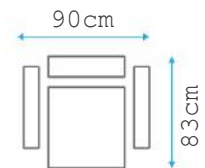

• 130*190

פת'חה 130 צ'חוק בסלון י'יב 93 ס"מ

AKASYA

סלון מג'ל בלתי מידות פתיחה:

• 115*190

• 130*190

פתיחה 130 צלוחית בסלון יריב 93 ס"מ

VILLA

סלון מג'ץ הלתי מ'יבות פתיחה:

• 115*190

• 130*190

פתיחה 130 צ'אוק בסלון יריב 93 ס"מ

DIANA

סלון מג'ל האיכות פתיחה: 115*190

GOLD

סלון מג'ל בלתי מידות פתיחה:

• 115*190

• 130*190

פתיחה 130 צלוחית בסלון יריב 93 ס"מ

GORKEM

סלון מג'ץ הלתי מ'דות פתיחה:

• 115*190

• 130*190

פתיחה 130 צ'ומק בסלון יריב 93 ס"מ