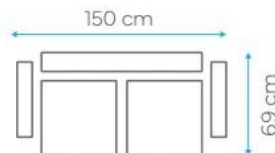

115*190 מ"מ אורך האריזה: 190*115

AVAILABLE
IN

BONNELL
SPRING

SIT

SLEEP

STOREAGE

POLO

Sleep, Sit, and Relax in Style

מִסְוּוּת הַיָּסֵד הַיְחָדָה: 115*190

AVAILABLE
IN

BONNELL
SPRING

SIT

SLEEP

STORAGE

DOROTY

AVAILABLE
IN

GRAND

מידת מיטה:
130*190

GRAND MINI

מידת מיטה:
80*190

GRADIN

מידת מיטה:
130*190
ניתן להפאין גם
80*190

SERYAT

מידת מיטה:
80*190
ניתן להפאין גם
130*190