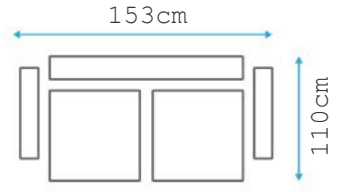

מִסְוּוּת הַיָּסֵד הַיְחָדָה: 115*190

AVAILABLE
IN

BONNELL
SPRING

SIT

SLEEP

STORAGE

DOROTY

AVAILABLE
IN

GRAND

מידת מיטה:
130*190

GRAND MINI

מידת מיטה:
80*190

GRADIN

מידת מיטה:
130*190
ניתן להפאין גם
80*190

SERYAT

מידת מיטה:
80*190
ניתן להפאין גם
130*190