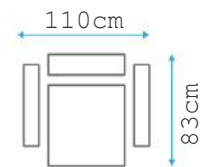

It's only Klick Klak and open

סלון מג'ל בלתי מידות פתיחה:

• 115*190

• 130*190

פתיחה 130 צמחיק בסלון יריד 93 ס"מ

RENO

*It's all about
Klick Klak*

סלון מעץ הלתי מידות פתיחה:

• 115*190

• 130*190

פתיחה 130 צ'ומק בסלון יריב 93 ס"מ

AVAILABLE
IN

BONNELL
SPRING

SIT

SLEEP

STORAGE

סלון מג'ץ הלתי מ'דות פת'חה:

• 115*190

• 130*190

פת'חה 130 צ'ומק בסלון י'ד' 93 ס"מ

NOVA

סלון מג'ל בלתי מידות פתיחה:

• 115*190

• 130*190

פתיחה 130 צלוחית בסלון יריב 93 ס"מ

TRUVA

*Design your
comfort*

סלון מג'ל האיכות פתיחה: 120*190

ASYA

Crafted for Comfort, Designed for You

סלון מג'ל האיכות פתיחה: 115*190

VALENTE