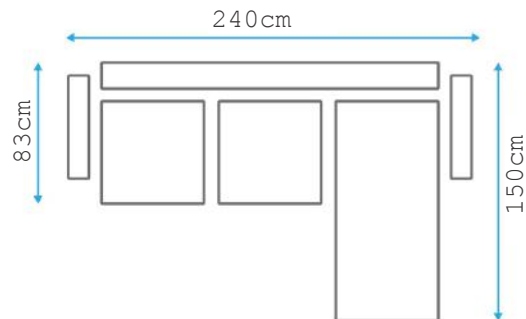

GRAND

מידת מיטה:
130*190

GRAND MINI

מידת מיטה:
80*190

GRADIN

מידת מיטה:
130*190
ניתן להפאין גם
80*190

SERYAT

מידת מיטה:
80*190
ניתן להפאין גם
130*190

CORNER

SEMA CORNER

Beanco Line - The comfort is here

סלון מ'ג'ל בלתי מ'דוּת:
 א'לצ'יב א: 1+1+1 305*175
 א'לצ'יב ב: 2+1+1 305*235

סלון מ'ג'ל בלתי מ'דוּת פ'ת'ח'ה ל'מ'י'ט'ה:
 פ'ת'ח'ה א'לצ'יב א: 190 * 115
 פ'ת'ח'ה א'לצ'יב ב: 190 * 130
 פ'ת'ח'ה 130 ל'ז'מ'ק פ'סלון י'ר'יב 93 ס"מ

LAVINYA 2+SHEZLONG

AVAILABLE
IN

BONNELL
SPRING

SIT

SLEEP

STORAGE

ניתן לבחור את כל הידיות עם פתיחה 115*190

- בסלון מגיע עם פתיחה 2-108' מיטות:
- מיטה בדו מולטי ולצדו 115*200
 - מיטה בלצדו הנפרד 80*175