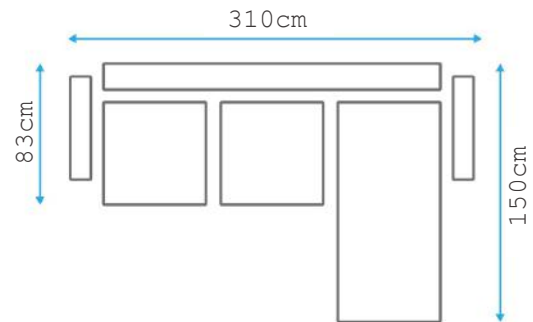

GRAND

מידת מיטה:
130*190

GRAND MINI

מידת מיטה:
80*190

GRADIN

מידת מיטה:
130*190
ניתן להפאין גם
80*190

SERYAT

מידת מיטה:
80*190
ניתן להפאין גם
130*190

LAVINYA 2+SHEZLONG

AVAILABLE
IN

BONNELL
SPRING

SIT

SLEEP

STORAGE

ניתן לבחור את כל הידיות עם פתיחה 115*190

- בסלון מגיע עם פתיחה 2-108' מיטות:
- מיטה בדו מולטי ולצדו 115*200
 - מיטה בלצדו הנפרד 80*175

LAVINYA 3+SHEZLONG

Where Relaxation Begins

AVAILABLE
IN

BONNELL
SPRING

SIT

SLEEP

STORAGE

ניתן לבחור את כל הבידודות עם פתיחה 115*190