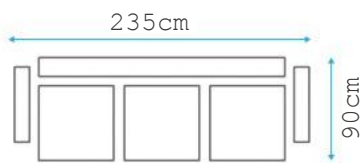

PERA

AVAILABLE
IN

SIT

SLEEP

הסופה הפתחה מולאבת נשתחת אמיטה: 90*180