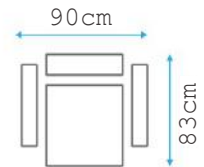

• 130*190

פת'חה 130 צ'חוק בסלון י'יב 93 ס"מ

AKASYA

סלון מג'ל בלתי מידות פתיחה:

• 115*190

• 130*190

פתיחה 130 צלוחית בסלון יריב 93 ס"מ

VILLA

סלון מג'ץ הלתי מ'יבות פתיחה:

• 115*190

• 130*190

פתיחה 130 צ'אוק בסלון יריב 93 ס"מ

DIANA

סלון מג'ל האיכות פתיחה: 115*190

GOLD

סלון מג'ל בלתי מידות פתיחה:

• 115*190

• 130*190

פתיחה 130 צלוחית בסלון יריב 93 ס"מ

GORKEM

סלון מג'ץ הלתי מ'דות פתיחה:

• 115*190

• 130*190

פתיחה 130 צ'ומק בסלון יריב 93 ס"מ

SEHRAZAT

סלון מעץ האיכות פתיחה: 115*190

GELENCIK

סלון מג'ל גלנצ'י בשתי מידות פתיחה:

• 115*190

• 130*190

פתיחה 130 צלוחית בסלון יריב 93 ס"מ

SEMA