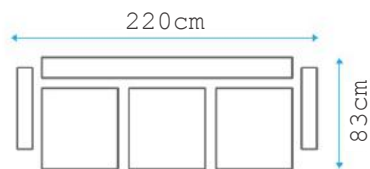

טלפקט

RIVA

AVAILABLE
IN

BONNELL
SPRING

SIT

SLEEP

STORAGE

סלון מג'ל האיכות פתיחה: 190*105

• 130*190

פת'חה 130 צ'חוק בסלון י'יב 93 ס"מ

AKASYA

סלון מג'ל בלתי מידות פתיחה:

• 115*190

• 130*190

פתיחה 130 צלוחית בסלון יריב 93 ס"מ

VILLA