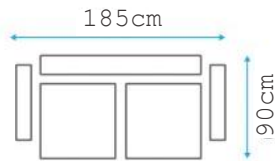

SANTANO

פוסטת התצת מולטית מדווד מיטת: 70*180