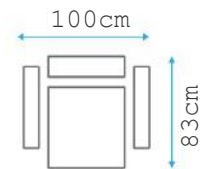

• 130*190

פת'חה 130 צ'חוק בסלון י'יב 93 ס"מ

AKASYA

סלון מג'ל בלתי מידות פתיחה:

• 115*190

• 130*190

פתיחה 130 צלוחית בסלון יריב 93 ס"מ

VILLA

סלון מג'ץ הלתי מ'יבות פתיחה:

• 115*190

• 130*190

פתיחה 130 צ'אוק בסלון יריב 93 ס"מ

DIANA

סלון מג'ל האיכות פתיחה: 115*190

GOLD

סלון מג'ל בלתי מידות פתיחה:

• 115*190

• 130*190

פתיחה 130 צלוחית בסלון יריב 93 ס"מ

GORKEM

סלון מג'ץ הלתי מ'דות פתיחה:

• 115*190

• 130*190

פתיחה 130 צ'ומק בסלון יריב 93 ס"מ

SEHRAZAT

סלון מעץ האיכות פתיחה: 115*190

GELENCIK

סלון מג'ל גלנצ'י בשתי מידות פתיחה:

• 115*190

• 130*190

פתיחה 130 צלוחית בסלון יריב 93 ס"מ

SEMA