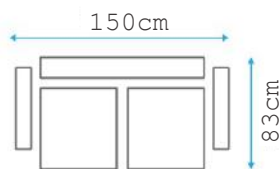

ATENA

AVAILABLE
IN

BONNELL
SPRING

SIT

SLEEP

STORAGE

סלון מג'ץ הלתי מ'דות פת'חה:

• 115*190

• 130*190

פת'חה 130 צ'חוק בסלון י'יב 93 ס"מ

AKASYA

סלון מג'ל בלתי מידות פתיחה:

• 115*190

• 130*190

פתיחה 130 צלוחית בסלון יריב 93 ס"מ

VILLA

סלון מג'ץ הלתי מ'יבות פתיחה:

• 115*190

• 130*190

פתיחה 130 צ'אוק בסלון יריב 93 ס"מ

DIANA

סלון מג'ל האיכות פתיחה: 115*190

GOLD

סלון מג'ל בלתי מידות פתיחה: