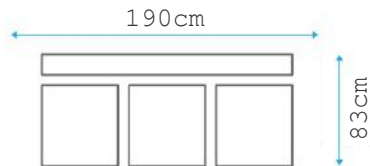

SLEEP

פסגה נשתחת מ"מ: 110*190

EREN

AVAILABLE
IN

SIT

SLEEP

פסגה נשתת מ"מ: 110*190

Beanco Line
especially for you

FORTUNA

Beanco is everywhere

מסלון מעץ הלחץ מידות פתיחה:

• 115*190

• 130*190

פתיחה 130 צלוחית בסלון ירידה 93 ס"מ

TINA

AVAILABLE
IN