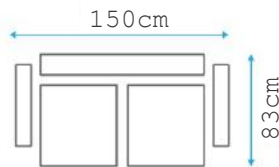

• 130*190

פת'חה 130 צ'חוק בסלון י'יב 93 ס"מ

AKASYA

סלון מג'ל בלתי מידות פתיחה:

• 115*190

• 130*190

פתיחה 130 צלוחית בסלון יריב 93 ס"מ

VILLA

סלון מג'ץ הלתי מ'יבות פתיחה:

• 115*190

• 130*190

פתיחה 130 צ'אוק בסלון יריב 93 ס"מ

DIANA

סלון מג'ל האיכות פתיחה: 115*190

GOLD

סלון מג'ל בלתי מידות פתיחה:

• 115*190

• 130*190

פתיחה 130 צלוחית בסלון יריב 93 ס"מ

GORKEM

סלון מג'ץ הלתי מ'דות פתיחה:

• 115*190

• 130*190

פתיחה 130 צ'ומק בסלון יריב 93 ס"מ

SEHRAZAT

סלון מעץ האיכות פתיחה: 115*190

GELENCIK

סלון מג'ל גלנצ'י בשתי מידות פתיחה:

• 115*190

• 130*190

פתיחה 130 צלוחית בסלון יריב 93 ס"מ

SEMA