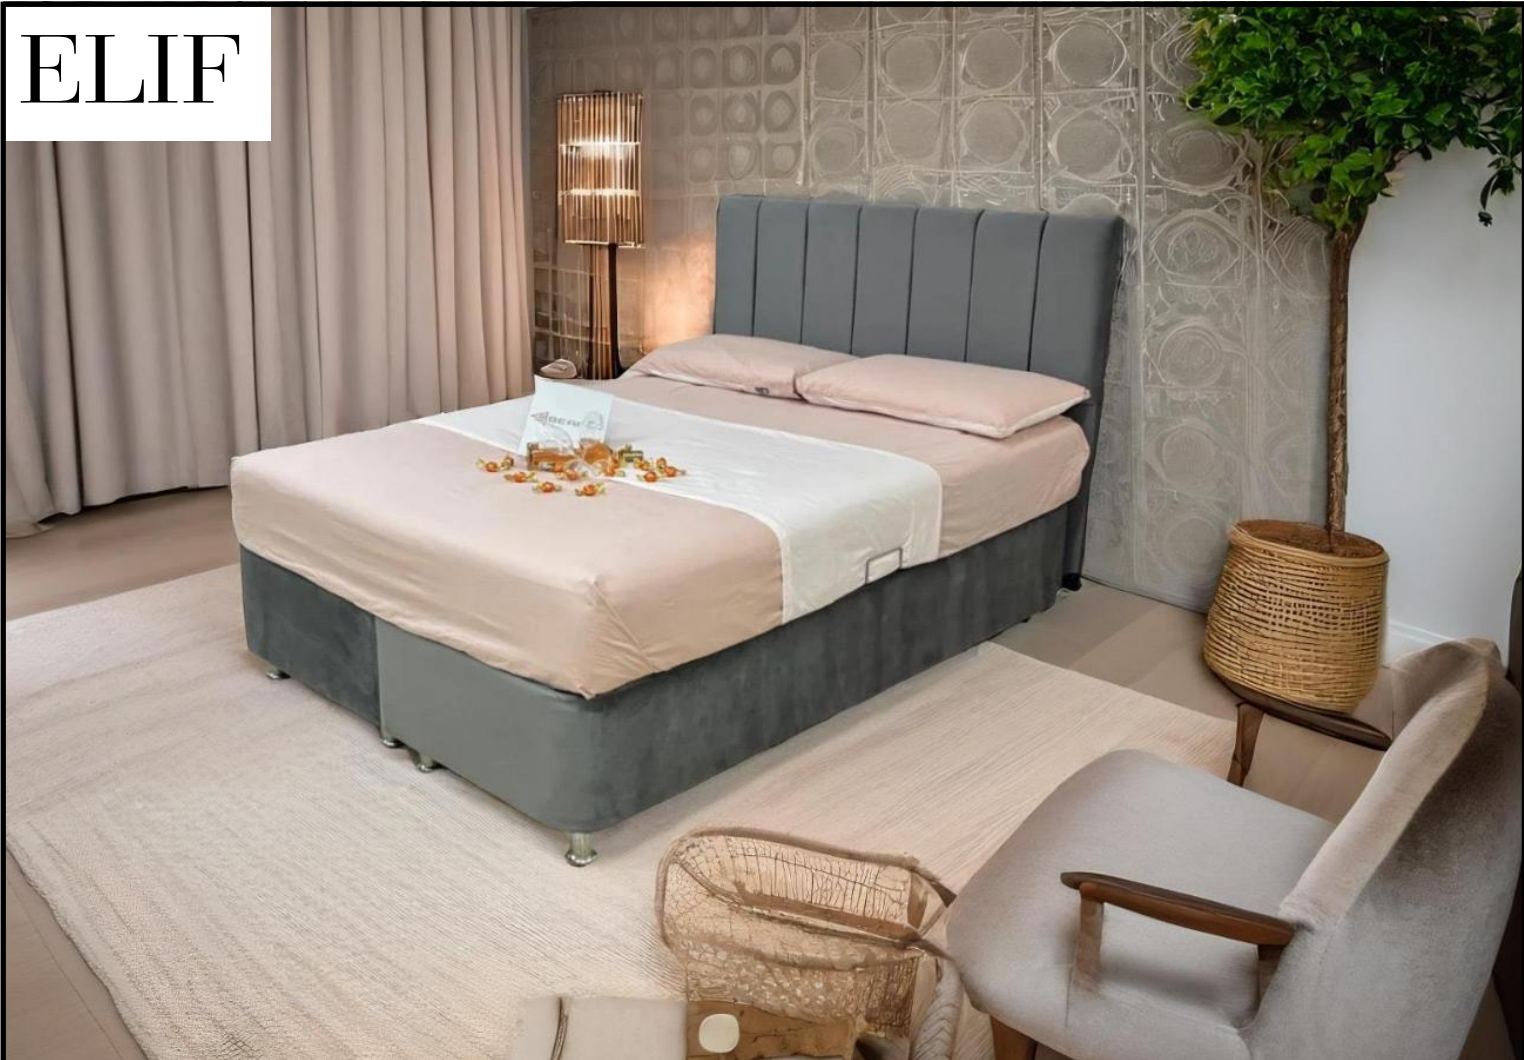

ELIF

פאיטה מג'לפה האיכות:

- מיטה יחיד א: 190 * 90
- מיטה יחיד ב: 190 * 100
- מיטה וחד: 190 * 120
- מיטה זוגית א: 190 * 140
- מיטה זוגית ב: 190 * 160
- מיטה קינג סייז: 190*180

ניתן לרכוש את הפיטה באורך 2 מטר

Where comfort meets your dreams