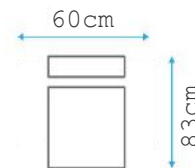

FORTUNA

Beanco is everywhere

מסלון מעץ הלחץ מידות פתיחה:

• 115*190

• 130*190

פתיחה 130 צלוחית בסלון ירידה 93 ס"מ

TINA

AVAILABLE
IN

BONNELL
SPRING

SIT

SLEEP

STORAGE

Beanco for everywhere

מֵדוֹן מֵעֵץ הַחַיִּיט פִּתְחוּחַ: 115*190

PIYANO

Style your living, Perfect Your Sleeping

115*190 מ"מ אורך האריזה: 190*115

AVAILABLE
IN

BONNELL
SPRING

SIT

SLEEP

STOREAGE

POLO

Sleep, Sit, and Relax in Style

GRAND

מידת מיטה:
130*190

GRAND MINI

מידת מיטה:
80*190

GRADIN

מידת מיטה:
130*190
ניתן להפאין גם
80*190

SERYAT

מידת מיטה:
80*190
ניתן להפאין גם
130*190