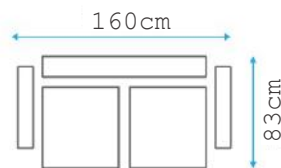

• 115*190

• 130*190

פתיחה 130 צלוחית בסלון יריב 93 ס"מ

GORKEM

סלון מג'ץ הלתי מ'דות פתיחה:

• 115*190

• 130*190

פתיחה 130 צ'ומק בסלון יריב 93 ס"מ

SEHRAZAT

סלון מעץ האיכות פתיחה: 115*190

GELENCIK

סלון מג'ל גלנצ'י בשתי מידות פתיחה:

• 115*190

• 130*190

פתיחה 130 צלוחית בסלון יריב 93 ס"מ

SEMA

It's only Klick Klak and open

סלון מג'ל בלתי מידות פתיחה:

• 115*190

• 130*190

פתיחה 130 צמחיק בסלון יריד 93 ס"מ

RENO

*It's all about
Klick Klak*

סלון מעץ הלתי מידות פתיחה:

• 115*190

• 130*190

פתיחה 130 צלוחית בסלון ירידה 93 ס"מ

SERENA

מולט פונקציונל - סופא קליח

סלון מג'ל האיכות פתוחה: 115*190

BOLERO

סלון מג'ץ הלתי מ'דות פתיחה: