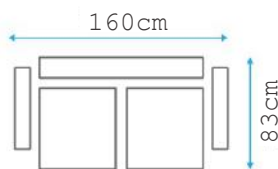

• 130*190

פת'חה 130 צ'חוק בסלון י'יב 93 ס"מ

AKASYA

סלון מג'ל בלתי מידות פתיחה:

• 115*190

• 130*190

פתיחה 130 צלוחית בסלון יריב 93 ס"מ

VILLA

סלון מג'ץ הלתי מ'יבות פתיחה:

• 115*190

• 130*190

פתיחה 130 צ'אוק בסלון יריב 93 ס"מ

DIANA

סלון מג'ל האיכות פתיחה: 115*190

GOLD

סלון מג'ל בלתי מידות פתיחה:

• 115*190

• 130*190

פתיחה 130 צלוחית בסלון יריב 93 ס"מ

GORKEM

סלון מג'ץ הלתי מ'דות פתיחה:

• 115*190

• 130*190

פתיחה 130 צ'ומק בסלון יריב 93 ס"מ

SEHRAZAT

סלון מעץ האיכות פתיחה: 115*190

GELENCIK

סלון מג'ל גלנצ'י בשתי מידות פתיחה:

• 115*190

• 130*190

פתיחה 130 צלוחית בסלון יריב 93 ס"מ

SEMA