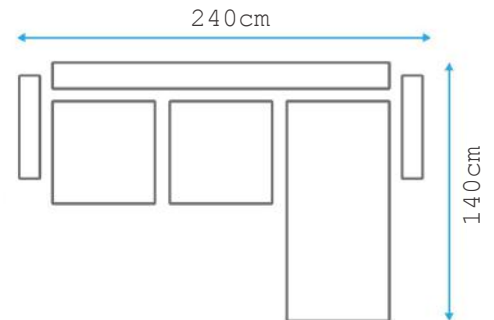

SLEEP

STORAGE

ניתן לבחור את כף הידיות עם פתיחה 190*130

305cm

בסלון מגיע עם פתיחה 3-מ' מיטות:

- מיטה התפת מולבי 190*130
- מיטה הליצ'ון 180*80

MAYA CORNER

פסלון נפתחת, דמיט: 105*200