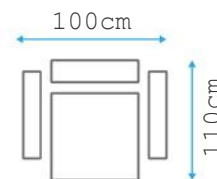

GRAND

מידת מיטה:
130*190

GRAND MINI

מידת מיטה:
80*190

GRADIN

מידת מיטה:
130*190
ניתן להפאין גם
80*190

SERYAT

מידת מיטה:
80*190
ניתן להפאין גם
130*190