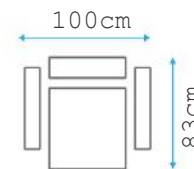

It's only Klick Klak and open

סלון מג'ל בלתי מידות פתיחה:

• 115*190

• 130*190

פתיחה 130 צמחיק בסלון יריד 93 ס"מ

RENO

*It's all about
Klick Klak*

סלון מעץ הלתי מידות פתיחה:

• 115*190

• 130*190

פתיחה 130 צלוחית בסלון ירידה 93 ס"מ

SERENA

מולט פונקציונל - סופא קליח

סלון מג'ל האיכות פתוחה: 115*190

BOLERO

סלון מג'ץ הלתי מ'דות פתיחה:

• 115*190

• 130*190

פתיחה 130 צ'ומק בסלון יריב 93 ס"מ

AVAILABLE
IN

BONNELL
SPRING

SIT

SLEEP

STORAGE

סלון מג'ץ הלתי מ'דות פת'חה:

• 115*190

• 130*190

פת'חה 130 צ'ומק בסלון י'ד' 93 ס"מ

NOVA

סלון מג'ל בלתי מידות פתיחה:

• 115*190

• 130*190