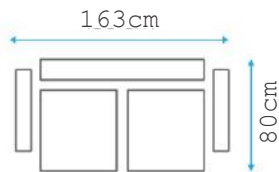

• 115*190

• 130*190

פתיחה 130 צ'ומק בסלון יריב 93 ס"מ

AVAILABLE
IN

BONNELL
SPRING

SIT

SLEEP

STORAGE

סלון מג'ץ הלתי מ'דות פת'חה:

• 115*190

• 130*190

פת'חה 130 צ'ומק בסלון י'ד' 93 ס"מ

NOVA

סלון מג'ל בלתי מידות פתיחה:

• 115*190

• 130*190

פתיחה 130 צלוחית בסלון יריב 93 ס"מ

TRUVA

*Design your
comfort*

סלון מג'ל האיכות פתיחה: 120*190

ASYA

Crafted for Comfort, Designed for You

סלון מג'ל האיכות פתיחה: 115*190

VALENTE

- 
 AVAILABLE
IN
- 
 BONNELL
SPRING
- 
 SIT
- 
 SLEEP
- 
 STORAGE

סלון מג'ל האיכות פתיחה: 115*190

ROZA

AVAILABLE
IN

BONNELL
SPRING

SIT

SLEEP

STORAGE