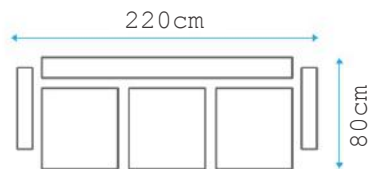

מסלון מ'ג'ל ה'אד'ת פ'ת'ח'ה: 115*190

*You will not want
To leave your sitting room*

ROZETTA

AVAILABLE
IN

BONNELL
SPRING

SIT

SLEEP

STORAGE

סלון מג'ל האיכות פתוחה: 190*105

YAGMUR

סלון מג'ץ הלתי מ'דות פתיחה:

• 115*190

• 130*190

פתיחה 130 צ'מוק בסלון יריב 93 ס"מ

GONG

AVAILABLE
IN