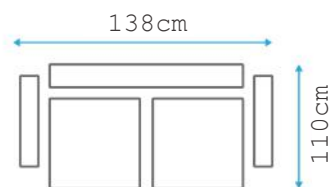

GRAND

מידת מיטה:
130*190

GRAND MINI

מידת מיטה:
80*190

GRADIN

מידת מיטה:
130*190
ניתן להפאין גם
80*190

SERYAT

מידת מיטה:
80*190
ניתן להפאין גם
130*190