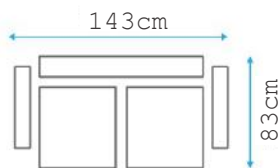

SEHRAZAT

סלון מעץ האיכות פתיחה: 115*190

GELENCIK

סלון מג'ל גלנצ'י בשתי מידות פתיחה:

• 115*190

• 130*190

פתיחה 130 צלוחית בסלון יריב 93 ס"מ

SEMA

It's only Klick Klak and open

סלון מג'ל בלתי מידות פתיחה:

• 115*190

• 130*190

פתיחה 130 צמחיק בסלון יריד 93 ס"מ

RENO

*It's all about
Klick Klak*

סלון מעץ הלתי מידות פתיחה:

• 115*190

• 130*190

פתיחה 130 צלוחית בסלון ירידה 93 ס"מ

SERENA

מולט פונקציונל - סופא קליח

סלון מג'ל האיכות פתוחה: 115*190

BOLERO

סלון מג'ץ הלתי מ'דות פתיחה:

• 115*190

• 130*190

פתיחה 130 צ'ומק בסלון יריב 93 ס"מ

AVAILABLE
IN

BONNELL
SPRING

SIT

SLEEP

STORAGE