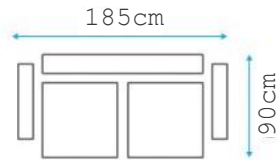

פוסף הפצת מולבית נשתתף דמיטף: 90*180