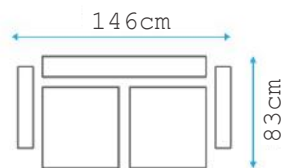

• 115*190

• 130*190

פתיחה 130 צלוחית בסלון יריב 93 ס"מ

GORKEM

סלון מג'ץ הלתי מ'דות פתיחה:

• 115*190

• 130*190

פתיחה 130 צ'ומק בסלון יריב 93 ס"מ

SEHRAZAT

סלון מעץ האיכות פתיחה: 115*190

GELENCIK

סלון מג'ל גלנצ'י בשתי מידות פתיחה:

• 115*190

• 130*190

פתיחה 130 צלוחית בסלון יריב 93 ס"מ

SEMA

It's only Klick Klak and open

סלון מג'ל בלתי מידות פתיחה:

• 115*190

• 130*190

פתיחה 130 צמחיק בסלון יריד 93 ס"מ

RENO

*It's all about
Klick Klak*

סלון מעץ הלתי מידות פתיחה:

• 115*190

• 130*190

פתיחה 130 צלוחית בסלון ירידה 93 ס"מ

SERENA

מולט פונקציונל - סופא קליח

סלון מג'ל האיכות פתוחה: 115*190

BOLERO

סלון מג'ץ הלתי מ'דות פתיחה: