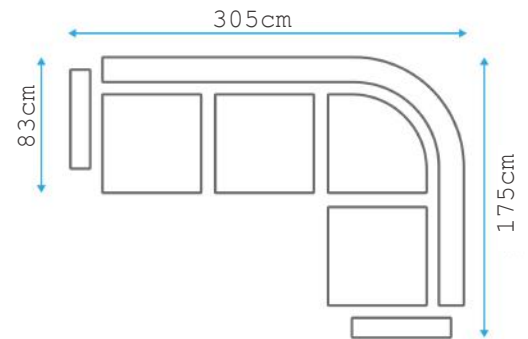

סלון מ'ג'ל בלתי מ'דוּת:
א'לצ'יב א: 1+1+1 305*175
א'לצ'יב ב: 2+1+1 305*235

סלון מ'ג'ל בלתי מ'דוּת פ'ת'ח'ה ל'מ'י'ט'ה:
פ'ת'ח'ה א'לצ'יב א: 190 * 115
פ'ת'ח'ה א'לצ'יב ב: 190 * 130
פ'ת'ח'ה 130 ל'ז'מ'ק פ'סלון י'ר'יב 93 ס"מ