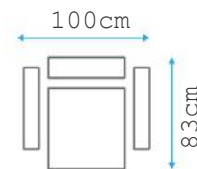

• 130*190

פת'חה 130 צ'חוק בסלון י'יב 93 ס"מ

AKASYA

סלון מג'ל בלתי מידות פתיחה:

• 115*190

• 130*190

פתיחה 130 צלוחית בסלון יריב 93 ס"מ

VILLA

סלון מג'ץ הלתי מ'יבות פתיחה:

• 115*190

• 130*190

פתיחה 130 צ'אוק בסלון יריב 93 ס"מ

DIANA

סלון מג'ל האיכות פתיחה: 115*190

GOLD

סלון מג'ל בלתי מידות פתיחה:

• 115*190

• 130*190

פתיחה 130 צלוחית בסלון יריב 93 ס"מ

GORKEM

סלון מג'ץ הלתי מ'דות פתיחה:

• 115*190

• 130*190

פתיחה 130 צ'ומק בסלון יריב 93 ס"מ

SEHRAZAT

סלון מעץ האיכות פתיחה: 115*190

GELENCIK

סלון מג'ל גלנצ'י בשתי מידות פתיחה:

• 115*190

• 130*190

פתיחה 130 צלוחית בסלון יריב 93 ס"מ

SEMA