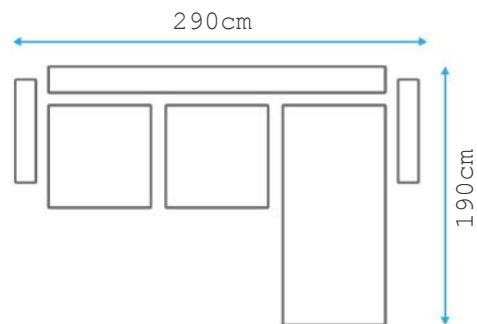

*The perfect furniture
for everywhere*