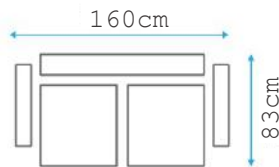

סלון מג'ל האיכות פתוחה: 190*105

YAGMUR

סלון מג'ץ הלתי מ'דות פתיחה:

• 115*190

• 130*190

פתיחה 130 צ'מוק בסלון יריב 93 ס"מ

GONG

AVAILABLE
IN

SIT

SLEEP

פסגה נשתחת מ'ט'פ: 110*190

*Maximum
comfort in a
minimum place*

MIRA

Dream big relax better

AVAILABLE
IN

SIT