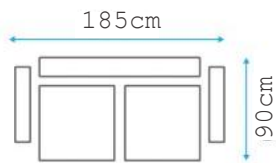

GRAND

מידת מיטה:
130*190

GRAND MINI

מידת מיטה:
80*190

GRADIN

מידת מיטה:
130*190
ניתן להפאין גם
80*190

SERYAT

מידת מיטה:
80*190
ניתן להפאין גם
130*190

SLEEP

STORAGE

ניתן לבחור את כף הידיות עם פתיחה 190*130

305cm

בסלון מגיע עם פתיחה 3-מ' מיטות:

- מיטה התפת מולבי 190*130
- מיטה הליצ'ון 180*80

MAYA CORNER

פסלון נפתחת, דמיט: 105*200

PERA

AVAILABLE
IN

SIT

SLEEP

הסופה הפתחה מולאבת נשתחת אמיטה: 90*180

Beanco Line - Where comfort meets style

EVA

הסגף התצת מולטית נשתחת דמיטפ: 90*180