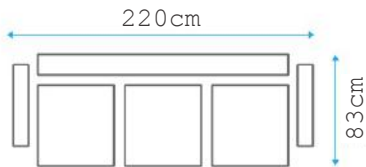

• 130*190

פת'חה 130 צ'חוק בסלון י'יב 93 ס"מ

AKASYA

סלון מג'ל בלתי מידות פתיחה:

• 115*190

• 130*190

פתיחה 130 צלוחית בסלון יריב 93 ס"מ

VILLA

סלון מג'ץ הלתי מ'יבות פתיחה:

• 115*190

• 130*190

פתיחה 130 צ'אוק בסלון יריב 93 ס"מ

DIANA

סלון מג'ל האיכות פתיחה: 115*190

GOLD

סלון מג'ל בלתי מידות פתיחה:

• 115*190

• 130*190

פתיחה 130 צלוחית בסלון יריב 93 ס"מ

GORKEM

סלון מג'ץ הלתי מ'דות פתיחה:

• 115*190

• 130*190

פתיחה 130 צ'ומק בסלון יריב 93 ס"מ

SEHRAZAT

סלון מעץ האיכות פתיחה: 115*190

GELENCIK

סלון מג'ל גלנצ'י בשתי מידות פתיחה:

• 115*190

• 130*190

פתיחה 130 צלוחית בסלון יריב 93 ס"מ

SEMA