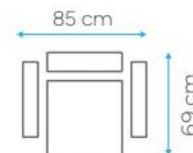

FORTUNA

Beanco is everywhere

מסלון מעץ הלחץ מידות פתיחה:

• 115*190

• 130*190

פתיחה 130 צלוחית בסלון ירידה 93 ס"מ

TINA

AVAILABLE
IN

115*190 מ"מ אורך האריזה: 190*115

AVAILABLE
IN

BONNELL
SPRING

SIT

SLEEP

STOREAGE

POLO

Sleep, Sit, and Relax in Style

מִסְוּוּת הַיָּסֵד הַיְחָדָה: 115*190

AVAILABLE
IN

BONNELL
SPRING

SIT

SLEEP

STORAGE

DOROTY

AVAILABLE
IN

GRAND

מידת מיטה:
130*190

GRAND MINI

מידת מיטה:
80*190

GRADIN

מידת מיטה:
130*190
ניתן להפאין גם
80*190

SERYAT

מידת מיטה:
80*190
ניתן להפאין גם
130*190