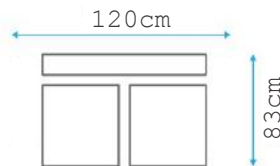

SIT

SLEEP

פסגה נשתחת מ'ט'פ: 110*190

*Maximum
comfort in a
minimum place*

MIRA

Dream big relax better

AVAILABLE
IN

SIT

SLEEP

פסגה נשתחת מ"מ: 110*190

EREN

AVAILABLE
IN

SIT

SLEEP

פסגה נשתת מ"מ: 110*190

Beanco Line
especially for you

FORTUNA

Beanco is everywhere

מסלון מעץ הלחץ מידות פתיחה:

• 115*190

• 130*190

פתיחה 130 צלוחית בסלון ירידה 93 ס"מ

TINA

AVAILABLE
IN