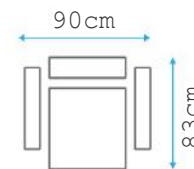

ATENA

AVAILABLE
IN

BONNELL
SPRING

SIT

SLEEP

STORAGE

סלון מג'ץ הלתי מ'דות פת'חה:

• 115*190

• 130*190

פת'חה 130 צ'חוק בסלון י'יב 93 ס"מ

AKASYA

סלון מג'ל בלתי מידות פתיחה:

• 115*190

• 130*190

פתיחה 130 צלוחית בסלון יריב 93 ס"מ

VILLA

סלון מג'ץ הלתי מ'יבות פתיחה:

• 115*190

• 130*190

פתיחה 130 צ'אוק בסלון יריב 93 ס"מ

DIANA

סלון מג'ל האיכות פתיחה: 115*190

GOLD

סלון מג'ל בלתי מידות פתיחה: