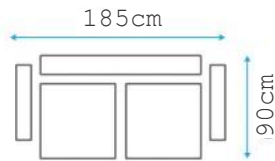

הספה התצת מולבית נשתחת דמיטפ: 90*180