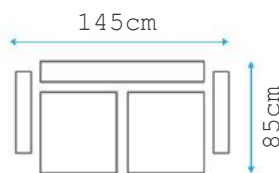

מסלון מ'ג'ל ה'אד'ת פ'ת'ח'ה: 115*190