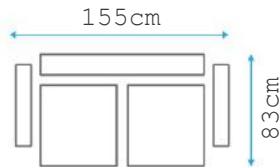

• 130*190

פת'חה 130 צ'חוק בסלון י'יב 93 ס"מ

AKASYA

סלון מג'ל בלתי מידות פתיחה:

• 115*190

• 130*190

פתיחה 130 צלוחית בסלון יריב 93 ס"מ

VILLA

סלון מג'ץ הלתי מ'יבות פתיחה:

• 115*190

• 130*190

פתיחה 130 צ'אוק בסלון יריב 93 ס"מ

DIANA

סלון מג'ל האיכות פתיחה: 115*190

GOLD

סלון מג'ל בלתי מידות פתיחה:

• 115*190

• 130*190

פתיחה 130 צלוחית בסלון יריב 93 ס"מ

GORKEM

סלון מג'ץ הלתי מ'דות פתיחה:

• 115*190

• 130*190

פתיחה 130 צ'ומק בסלון יריב 93 ס"מ