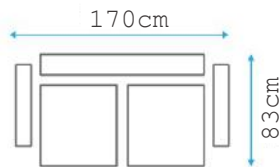

• 115*190

• 130*190

פתיחה 130 צלוחית בסלון ירידה 93 ס"מ

SERENA

מולט פונקציונל - סופא קליח

סלון מג'ל האיכות פתוחה: 115*190

BOLERO

סלון מג'ץ הלתי מ'דות פתיחה:

• 115*190

• 130*190

פתיחה 130 צ'ומק בסלון יריב 93 ס"מ

AVAILABLE
IN

BONNELL
SPRING

SIT

SLEEP

STORAGE

סלון מג'ץ הלתי מ'דות פת'חה:

• 115*190

• 130*190

פת'חה 130 צ'ומק בסלון י'ד' 93 ס"מ

NOVA

סלון מג'ל בלתי מידות פתיחה:

• 115*190

• 130*190

פתיחה 130 צלוחית בסלון יריב 93 ס"מ

TRUVA

*Design your
comfort*

סלון מג'ל האיכות פתיחה: 120*190

ASYA

Crafted for Comfort, Designed for You

סלון מג'ל האיכות פתיחה: 115*190

VALENTE