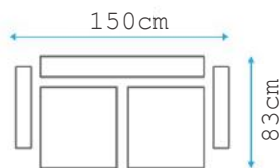

• 130*190

פת'חה 130 צ'חוק בסלון י'יב 93 ס"מ

AKASYA

סלון מג'ל בלתי מידות פתיחה:

• 115*190

• 130*190

פתיחה 130 צלוחית בסלון יריב 93 ס"מ

VILLA

סלון מג'ץ הלתי מ'יבות פתיחה:

• 115*190

• 130*190

פתיחה 130 צ'אוק בסלון יריב 93 ס"מ

DIANA

סלון מג'ל האיכות פתיחה: 115*190

GOLD

סלון מג'ל בלתי מידות פתיחה:

• 115*190

• 130*190

פתיחה 130 צלוחית בסלון יריב 93 ס"מ

GORKEM

סלון מג'ץ הלתי מ'דות פתיחה:

• 115*190

• 130*190

פתיחה 130 צ'ומק בסלון יריב 93 ס"מ