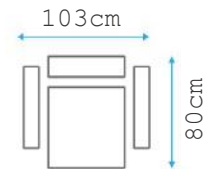

• 115*190

• 130*190

פתיחה 130 צ'ומק בסלון יריב 93 ס"מ

AVAILABLE
IN

BONNELL
SPRING

SIT

SLEEP

STORAGE

סלון מג'ץ הלתי מ'דות פת'חה:

• 115*190

• 130*190

פת'חה 130 צ'ומק בסלון י'ד' 93 ס"מ

NOVA

סלון מג'ל בלתי מידות פתיחה:

• 115*190

• 130*190

פתיחה 130 צלוחית בסלון יריב 93 ס"מ

TRUVA

*Design your
comfort*

סלון מג'ל האיכות פתיחה: 120*190

ASYA

Crafted for Comfort, Designed for You

סלון מג'ל האיכות פתיחה: 115*190

VALENTE

- 
 AVAILABLE
IN
- 
 BONNELL
SPRING
- 
 SIT
- 
 SLEEP
- 
 STORAGE

סלון מג'ל האיכות פתיחה: 115*190

ROZA

AVAILABLE
IN

BONNELL
SPRING

SIT

SLEEP

STORAGE