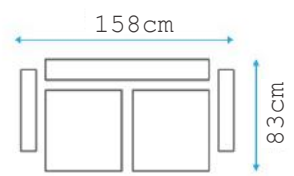

SEHRAZAT

סלון מעץ האיכות פתיחה: 115*190

GELENCIK

סלון מג'ל גלנצ'י בשתי מידות פתיחה:

• 115*190

• 130*190

פתיחה 130 צלוחית בסלון יריב 93 ס"מ

SEMA

It's only Klick Klak and open

סלון מג'ל בלתי מידות פתיחה:

• 115*190

• 130*190

פתיחה 130 צמחיק בסלון יריד 93 ס"מ

RENO

*It's all about
Klick Klak*

סלון מעץ הלתי מידות פתיחה:

• 115*190

• 130*190

פתיחה 130 צלוחית בסלון ירידה 93 ס"מ

SERENA

מולט פונקציונל - סופא קליח

סלון מג'ל האיכות פתוחה: 115*190

BOLERO

סלון מג'ץ הלתי מ'דות פתיחה:

• 115*190

• 130*190

פתיחה 130 צ'ומק בסלון יריב 93 ס"מ

AVAILABLE
IN

BONNELL
SPRING

SIT

SLEEP

STORAGE