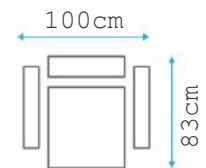

• 115*190

• 130*190

פתיחה 130 צלוחית בסלון יריב 93 ס"מ

GORKEM

סלון מג'ץ הלתי מ'דות פתיחה:

• 115*190

• 130*190

פתיחה 130 צ'ומק בסלון יריב 93 ס"מ

SEHRAZAT

סלון מעץ האיכות פתיחה: 115*190

GELENCIK

סלון מג'ל גלנצ'י בשתי מידות פתיחה:

• 115*190

• 130*190

פתיחה 130 צלוחית בסלון יריב 93 ס"מ

SEMA

It's only Klick Klak and open

סלון מג'ל בלתי מידות פתיחה:

• 115*190

• 130*190

פתיחה 130 צמחיק בסלון יריד 93 ס"מ

RENO

*It's all about
Klick Klak*

סלון מעץ הלתי מידות פתיחה:

• 115*190

• 130*190

פתיחה 130 צלוחית בסלון ירידה 93 ס"מ

SERENA

מולט פונקציונל - סופא קליח

סלון מג'ל האיכות פתוחה: 115*190

BOLERO

סלון מג'ץ הלתי מ'דות פתיחה: