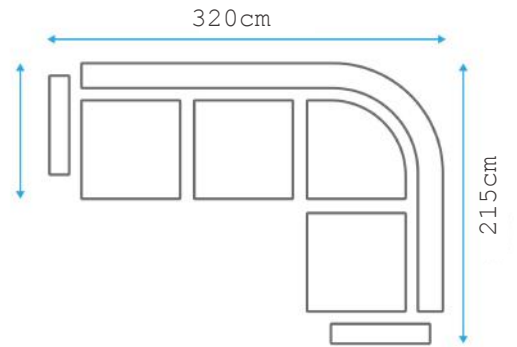

מתכת הציבה צפה 111 ס"מ

פוסף הפתחת מולטית (פתחת דמיטה): 180*90

SARA CORNER

Find Your Perfect Balance of Comfort and Design

מתנת הבהר 2018

BERJER

MOREN

MILLAS