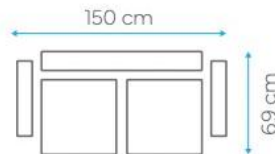

115*190 מ"מ אורך האריזה: 190*115

AVAILABLE
IN

BONNELL
SPRING

SIT

SLEEP

STOREAGE

POLO

Sleep, Sit, and Relax in Style

מִסְוּוּת הַיָּסֵד הַיְחָדָה: 115*190

AVAILABLE
IN

BONNELL
SPRING

SIT

SLEEP

STORAGE

DOROTY

AVAILABLE
IN

GRAND

מידת מיטה:
130*190

GRAND MINI

מידת מיטה:
80*190

GRADIN

מידת מיטה:
130*190
ניתן להפאין גם
80*190

SERYAT

מידת מיטה:
80*190
ניתן להפאין גם
130*190