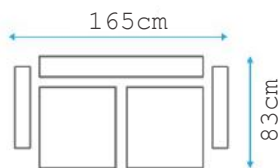

• 130*190

פת'חה 130 צ'חוק בסלון י'יב 93 ס"מ

AKASYA

סלון מג'ל בלתי מידות פתיחה:

• 115*190

• 130*190

פתיחה 130 צלוחית בסלון יריב 93 ס"מ

VILLA

• 115*190

• 130*190

פתיחה 130 צלוחית בסלון יריב 93 ס"מ

GORKEM

סלון מג'ץ הלתי מ'דות פתיחה:

• 115*190

• 130*190

פתיחה 130 צ'ומק בסלון יריב 93 ס"מ

SEHRAZAT

סלון מעץ האיכות פתיחה: 115*190

GELENCIK

סלון מג'ל גלנצ'י בשתי מידות פתיחה:

• 115*190

• 130*190

פתיחה 130 צלוחית בסלון יריב 93 ס"מ

SEMA

It's only Klick Klak and open

סלון מג'ל בלתי מידות פתיחה:

• 115*190

• 130*190

פתיחה 130 צמחיק בסלון יריד 93 ס"מ

RENO

*It's all about
Klick Klak*

סלון מעץ הלתי מידות פתיחה: