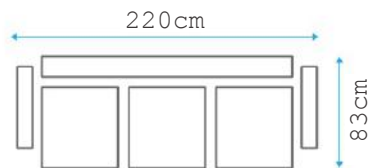

• 130*190

פת'חה 130 צ'חוק בסלון י'יב 93 ס"מ

AKASYA

סלון מג'ל בלתי מידות פתיחה:

• 115*190

• 130*190

פתיחה 130 צלוחית בסלון יריב 93 ס"מ

VILLA

סלון מג'ץ הלתי מ'יבות פתיחה:

• 115*190

• 130*190

פתיחה 130 צ'אוק בסלון יריב 93 ס"מ

DIANA

סלון מג'ל האיכות פתיחה: 115*190

GOLD

סלון מג'ל בלתי מידות פתיחה:

• 115*190

• 130*190

פתיחה 130 צלוחית בסלון יריב 93 ס"מ

GORKEM

סלון מג'ץ הלתי מ'דות פתיחה:

• 115*190

• 130*190

פתיחה 130 צ'ומק בסלון יריב 93 ס"מ