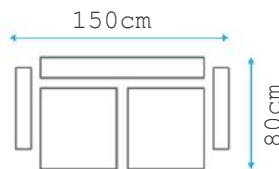

- 
 AVAILABLE
IN
- 
 BONNELL
SPRING
- 
 SIT
- 
 SLEEP
- 
 STORAGE

סלון מג'ל האיכות פתיחה: 115*190

ROZA

AVAILABLE
IN

BONNELL
SPRING

SIT

SLEEP

STORAGE

מסלון מ'ג'ל ה'אד'ת פ'ת'ח'ה: 115*190

*You will not want
To leave your sitting room*

ROZETTA

AVAILABLE
IN

BONNELL
SPRING

SIT

SLEEP

STORAGE

סלון מג'ל האיכות פתוחה: 190*105

YAGMUR

סלון מג'ץ הלתי מ'דות פתיחה:

• 115*190

• 130*190

פתיחה 130 צ'מוק בסלון יריב 93 ס"מ

GONG

AVAILABLE
IN