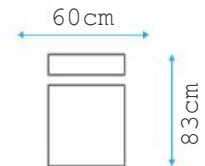

SIT

SLEEP

פסגה נשתחת מ'ט'פ: 110*190

*Maximum
comfort in a
minimum place*

MIRA

Dream big relax better

AVAILABLE
IN

SIT

SLEEP

פסגה נשתחת מ"מ: 110*190

EREN

AVAILABLE
IN

SIT

SLEEP

פסגה נשתת מ"מ: 110*190

Beanco Line
especially for you

FORTUNA

Beanco is everywhere

מסלון מעץ הלחץ מידות פתיחה:

• 115*190

• 130*190

פתיחה 130 צלוחית בסלון ירידה 93 ס"מ

TINA

AVAILABLE
IN

GRAND

מידת מיטה:
130*190

GRAND MINI

מידת מיטה:
80*190

GRADIN

מידת מיטה:
130*190
ניתן להפאין גם
80*190

SERYAT

מידת מיטה:
80*190
ניתן להפאין גם
130*190