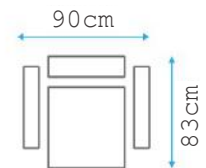

• 130*190

פת'חה 130 צ'חוק בסלון י'יב 93 ס"מ

AKASYA

סלון מג'ל בלתי מידות פתיחה:

• 115*190

• 130*190

פתיחה 130 צלוחית בסלון יריב 93 ס"מ

VILLA

סלון מג'ץ הלתי מ'יבות פתיחה:

• 115*190

• 130*190

פתיחה 130 צ'אוק בסלון יריב 93 ס"מ

DIANA

סלון מג'ל האיכות פתיחה: 115*190

GOLD

סלון מג'ל בלתי מידות פתיחה:

• 115*190

• 130*190

פתיחה 130 צלוחית בסלון יריב 93 ס"מ

GORKEM

סלון מג'ץ הלתי מ'דות פתיחה:

• 115*190

• 130*190

פתיחה 130 צ'ומק בסלון יריב 93 ס"מ

SEHRAZAT

סלון מעץ האיכות פתיחה: 115*190

GELENCIK

סלון מג'ל גלנצ'י בשתי מידות פתיחה:

• 115*190

• 130*190

פתיחה 130 צלוחית בסלון יריב 93 ס"מ

SEMA