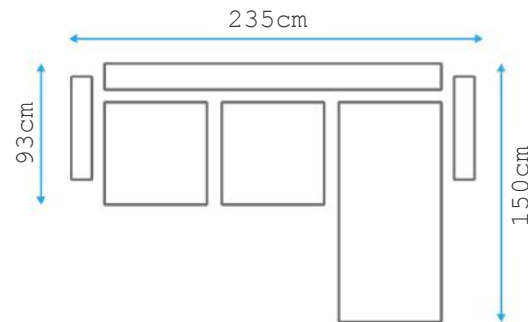

AVAILABLE
IN

BONNELL
SPRING

SIT

SLEEP

STORAGE

ניתן לבחור את כל הידיות עם פתיחה 190*130