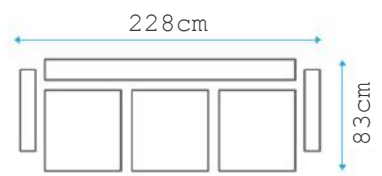

SEHRAZAT

סלון מעץ האיכות פתיחה: 115*190

GELENCIK

סלון מג'ל גלנצ'י בשתי מידות פתיחה:

• 115*190

• 130*190

פתיחה 130 צלוחית בסלון יריב 93 ס"מ

SEMA

It's only Klick Klak and open

סלון מג'ל בלתי מידות פתיחה:

• 115*190

• 130*190

פתיחה 130 צמחיק בסלון יריד 93 ס"מ

RENO

*It's all about
Klick Klak*

סלון מעץ הלתי מידות פתיחה:

• 115*190

• 130*190

פתיחה 130 צלוחית בסלון ירידה 93 ס"מ

SERENA

מולט פונקציונל - סופא קליח

סלון מג'ל האיכות פתוחה: 115*190

BOLERO

סלון מג'ץ הלתי מ'דות פתיחה:

• 115*190

• 130*190

פתיחה 130 צ'ומק בסלון יריב 93 ס"מ

AVAILABLE
IN

BONNELL
SPRING

SIT

SLEEP

STORAGE