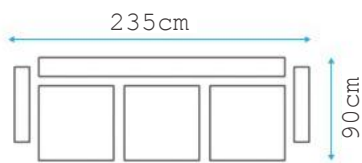

SLEEP

STORAGE

ניתן לבחור את כף הידיות עם פתיחה 190*130

305cm

בסלון מגיע עם פתיחה 3-מ' מיטות:

- מיטה התפת מולבי 190*130
- מיטה הליצ'ון 180*80

MAYA CORNER

פסלון נפתחת, דמיט: 105*200

PERA

AVAILABLE
IN

SIT

SLEEP

הסופה הפתחה מולאבת נשתחת אמיטה: 90*180

Beanco Line - Where comfort meets style

EVA

הסגף התצת מולטית נשתחת דמיטפ: 90*180