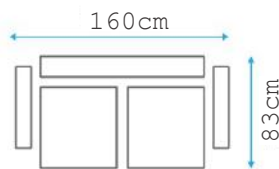

• 130*190

פת'חה 130 צ'חוק בסלון י'יב 93 ס"מ

AKASYA

סלון מג'ל בלתי מידות פתיחה:

• 115*190

• 130*190

פתיחה 130 צלוחית בסלון יריב 93 ס"מ

VILLA

סלון מג'ץ הלתי מ'יבות פתיחה:

• 115*190

• 130*190

פתיחה 130 צ'אוק בסלון יריב 93 ס"מ

DIANA

סלון מג'ל האיכות פתיחה: 115*190

GOLD

סלון מג'ל בלתי מידות פתיחה:

• 115*190

• 130*190

פתיחה 130 צלוחית בסלון יריב 93 ס"מ

GORKEM

סלון מג'ץ הלתי מ'דות פתיחה:

• 115*190

• 130*190

פתיחה 130 צ'ומק בסלון יריב 93 ס"מ

SEHRAZAT

סלון מעץ האיכות פתיחה: 115*190

GELENCIK

סלון מג'ל גלנצ'י בשתי מידות פתיחה:

• 115*190

• 130*190

פתיחה 130 צלוחית בסלון יריב 93 ס"מ

SEMA