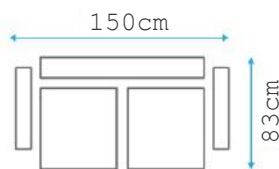

טלפקט

RIVA

AVAILABLE
IN

BONNELL
SPRING

SIT

SLEEP

STORAGE

סלון מג'ל האיכות פתיחה: 190*105

• 130*190

פת'חה 130 צ'חוק בסלון י'יב 93 ס"מ

AKASYA

סלון מג'ל בלתי מידות פתיחה:

• 115*190

• 130*190

פתיחה 130 צלוחית בסלון יריב 93 ס"מ

VILLA