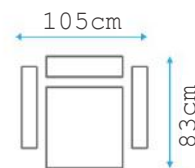

• 130*190

פת'חה 130 צ'חוק בסלון י'יב 93 ס"מ

AKASYA

סלון מג'ל בלתי מידות פתיחה:

• 115*190

• 130*190

פתיחה 130 צלוחית בסלון יריב 93 ס"מ

VILLA

• 115*190

• 130*190

פתיחה 130 צלוחית בסלון יריב 93 ס"מ

GORKEM

סלון מג'ץ הלתי מ'דות פתיחה:

• 115*190

• 130*190

פתיחה 130 צ'ומק בסלון יריב 93 ס"מ

SEHRAZAT

סלון מעץ האיכות פתיחה: 115*190

GELENCIK

סלון מג'ל גלנצ'י בשתי מידות פתיחה:

• 115*190

• 130*190

פתיחה 130 צלוחית בסלון יריב 93 ס"מ

SEMA

It's only Klick Klak and open

סלון מג'ל בלתי מידות פתיחה:

• 115*190

• 130*190

פתיחה 130 צמחיק בסלון יריד 93 ס"מ

RENO

*It's all about
Klick Klak*

סלון מעץ הלתי מידות פתיחה: