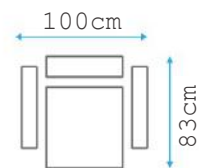

• 115*190

• 130*190

פתיחה 130 צ'ומק בסלון יריב 93 ס"מ

AVAILABLE
IN

BONNELL
SPRING

SIT

SLEEP

STORAGE

סלון מג'ץ הלתי מ'דות פת'חה:

• 115*190

• 130*190

פת'חה 130 צ'ומק בסלון י'ד' 93 ס"מ

NOVA

סלון מג'ל בלתי מידות פתיחה:

• 115*190

• 130*190

פתיחה 130 צלוחית בסלון יריב 93 ס"מ

TRUVA

*Design your
comfort*

סלון מג'ל האיכות פתיחה: 120*190

ASYA

Crafted for Comfort, Designed for You

סלון מג'ל האיכות פתיחה: 115*190

VALENTE

- 
 AVAILABLE
IN
- 
 BONNELL
SPRING
- 
 SIT
- 
 SLEEP
- 
 STORAGE

סלון מג'ל האיכות פתיחה: 115*190

ROZA

AVAILABLE
IN

BONNELL
SPRING

SIT

SLEEP

STORAGE