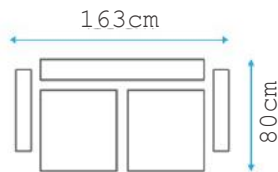

• 115*190

• 130*190

פתיחה 130 צ'ומק בסלון יריב 93 ס"מ

AVAILABLE
IN

BONNELL
SPRING

SIT

SLEEP

STORAGE

סלון מג'ץ הלתי מ'דות פת'חה:

• 115*190

• 130*190

פת'חה 130 צ'ומק בסלון י'ד' 93 ס"מ

NOVA

סלון מג'ל בלתי מידות פתיחה:

• 115*190

• 130*190

פתיחה 130 צלוחית בסלון יריב 93 ס"מ

TRUVA

*Design your
comfort*

סלון מג'ל האיכות פתיחה: 120*190

ASYA

Crafted for Comfort, Designed for You

סלון מג'ל האיכות פתיחה: 115*190

VALENTE

- 
 AVAILABLE
IN
- 
 BONNELL
SPRING
- 
 SIT
- 
 SLEEP
- 
 STORAGE

סלון מג'ל האיכות פתיחה: 115*190

ROZA

AVAILABLE
IN

BONNELL
SPRING

SIT

SLEEP

STORAGE