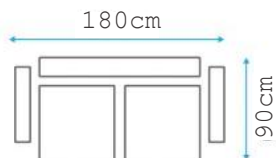

SARA

*The way to fill your space
with comfort and elegance.*