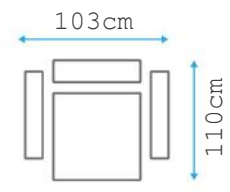

מִסְוּוּת הַיָּסֵד הַיְחָדָה: 115*190

AVAILABLE
IN

BONNELL
SPRING

SIT

SLEEP

STORAGE

DOROTY

AVAILABLE
IN

GRAND

מידת מיטה:
130*190

GRAND MINI

מידת מיטה:
80*190

GRADIN

מידת מיטה:
130*190
ניתן להפאין גם
80*190

SERYAT

מידת מיטה:
80*190
ניתן להפאין גם
130*190