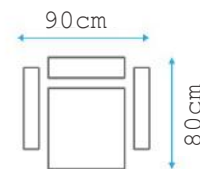

- 
 AVAILABLE
IN
- 
 BONNELL
SPRING
- 
 SIT
- 
 SLEEP
- 
 STORAGE

סלון מג'ל האיכות פתיחה: 115*190

ROZA

AVAILABLE
IN

BONNELL
SPRING

SIT

SLEEP

STORAGE

מסלון מ'ג'ל ה'אד'ת פ'ת'ח'ה: 115*190

*You will not want
To leave your sitting room*

ROZETTA

AVAILABLE
IN

BONNELL
SPRING

SIT

SLEEP

STORAGE

סלון מג'ל האיכות פתוחה: 190*105

YAGMUR

סלון מג'ץ הלתי מ'דות פתיחה:

• 115*190

• 130*190

פתיחה 130 צ'מוק בסלון יריב 93 ס"מ

GONG

AVAILABLE
IN

SIT

SLEEP

פסגה נשתחת מ'ט'פ: 110*190

*Maximum
comfort in a
minimum place*

MIRA

Dream big relax better

AVAILABLE
IN

SIT