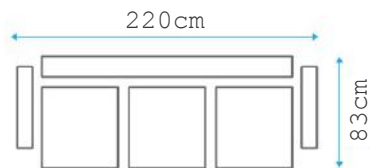

• 130*190

פת'חה 130 צ'חוק בסלון י'יב 93 ס"מ

AKASYA

סלון מג'ל בלתי מידות פתיחה:

• 115*190

• 130*190

פתיחה 130 צלוחית בסלון יריב 93 ס"מ

VILLA

סלון מג'ץ הלתי מ'יבות פתיחה:

• 115*190

• 130*190

פתיחה 130 צ'אוק בסלון יריב 93 ס"מ

DIANA

סלון מג'ל האיכות פתיחה: 115*190

GOLD

סלון מג'ל בלתי מידות פתיחה:

• 115*190

• 130*190

פתיחה 130 צלוחית בסלון יריב 93 ס"מ

GORKEM

סלון מג'ץ הלתי מ'דות פתיחה:

• 115*190

• 130*190

פתיחה 130 צ'ומק בסלון יריב 93 ס"מ

SEHRAZAT

סלון מעץ האיכות פתיחה: 115*190

GELENCIK

סלון מג'ל גלנצ'י בשתי מידות פתיחה:

• 115*190

• 130*190

פתיחה 130 צלוחית בסלון יריב 93 ס"מ

SEMA