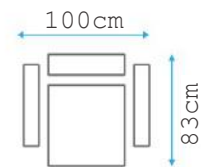

סלון מג'ל האיכות פתוחה: 190*105

YAGMUR

סלון מג'ץ הלתי מ'דות פתיחה:

• 115*190

• 130*190

פתיחה 130 צ'מוק בסלון יריב 93 ס"מ

GONG

AVAILABLE
IN

SIT

SLEEP

פסגה נשתחת מ'ט'פ: 110*190

*Maximum
comfort in a
minimum place*

MIRA

Dream big relax better

AVAILABLE
IN

SIT