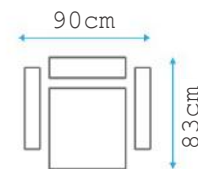

טלפקט

RIVA

AVAILABLE
IN

BONNELL
SPRING

SIT

SLEEP

STORAGE

סלון מג'ל האיכות פתיחה: 190*105

• 130*190

פת'חה 130 צ'חוק בסלון י'יב 93 ס"מ

AKASYA

סלון מג'ל בלתי מידות פתיחה:

• 115*190

• 130*190

פתיחה 130 צלוחית בסלון יריב 93 ס"מ

VILLA