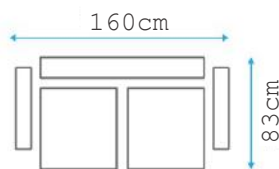

It's only Klick Klak and open

סלון מג'ל בלתי מידות פתיחה:

• 115*190

• 130*190

פתיחה 130 צמחיק בסלון יריד 93 ס"מ

RENO

*It's all about
Klick Klak*

סלון מעץ הלתי מידות פתיחה:

• 115*190

• 130*190

פתיחה 130 צלוחית בסלון ירידה 93 ס"מ

SERENA

מולט פונקציונל - סופא קליח

סלון מג'ל האיכות פתוחה: 115*190

BOLERO

סלון מג'ץ הלתי מ'דות פתיחה:

• 115*190

• 130*190

פתיחה 130 צ'ומק בסלון יריב 93 ס"מ

AVAILABLE
IN

BONNELL
SPRING

SIT

SLEEP

STORAGE

סלון מג'ץ הלתי מ'דות פת'חה:

• 115*190

• 130*190

פת'חה 130 צ'ומק בסלון י'ד' 93 ס"מ

NOVA

סלון מג'ל בלתי מידות פתיחה:

• 115*190

• 130*190