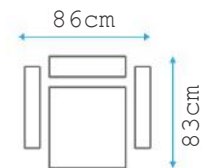

• 115*190

• 130*190

פתיחה 130 צלוחית בסלון יריב 93 ס"מ

GORKEM

סלון מג'ץ הלתי מ'דות פתיחה:

• 115*190

• 130*190

פתיחה 130 צ'ומק בסלון יריב 93 ס"מ

SEHRAZAT

סלון מעץ האיכות פתיחה: 115*190

GELENCIK

סלון מג'ל גלנצ'י בשתי מידות פתיחה:

• 115*190

• 130*190

פתיחה 130 צלוחית בסלון יריב 93 ס"מ

SEMA

It's only Klick Klak and open

סלון מג'ל בלתי מידות פתיחה:

• 115*190

• 130*190

פתיחה 130 צמחיק בסלון יריד 93 ס"מ

RENO

*It's all about
Klick Klak*

סלון מעץ הלתי מידות פתיחה:

• 115*190

• 130*190

פתיחה 130 צלוחית בסלון ירידה 93 ס"מ

SERENA

מולט פונקציונל - סופא קליח

סלון מג'ל האיכות פתוחה: 115*190

BOLERO

סלון מג'ץ הלתי מ'דות פתיחה: