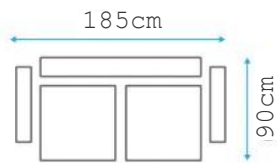

PERA

AVAILABLE
IN

SIT

SLEEP

הסופה הפתחה מולאבת נשתחת אמיטה: 90*180