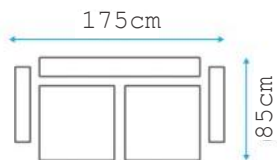

Maybe with a bed or maybe without

VERONA