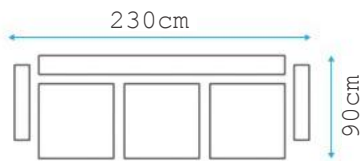

SANTANO

פוסטת התצת מולטית מדווד מיטת: 70*180