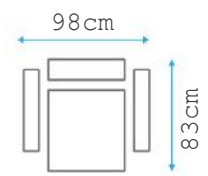

SEHRAZAT

סלון מעץ האיכות פתיחה: 115*190

GELENCIK

סלון מג'ל גלנצ'י בשתי מידות פתיחה:

• 115*190

• 130*190

פתיחה 130 צלוחית בסלון יריב 93 ס"מ

SEMA

It's only Klick Klak and open

סלון מג'ל בלתי מידות פתיחה:

• 115*190

• 130*190

פתיחה 130 צמחיק בסלון יריד 93 ס"מ

RENO

*It's all about
Klick Klak*

סלון מעץ הלתי מידות פתיחה:

• 115*190

• 130*190

פתיחה 130 צלוחית בסלון ירידה 93 ס"מ

SERENA

מולט פונקציונל - סופא קליח

סלון מג'ל האיכות פתוחה: 115*190

BOLERO

סלון מג'ץ הלתי מ'דות פתיחה:

• 115*190

• 130*190

פתיחה 130 צ'ומק בסלון יריב 93 ס"מ

AVAILABLE
IN

BONNELL
SPRING

SIT

SLEEP

STORAGE