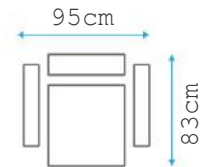

• 130*190

פת'חה 130 צ'חוק בסלון י'יב 93 ס"מ

AKASYA

סלון מג'ל בלתי מידות פתיחה:

• 115*190

• 130*190

פתיחה 130 צלוחית בסלון יריב 93 ס"מ

VILLA

סלון מג'ץ הלתי מ'יבות פתיחה:

• 115*190

• 130*190

פתיחה 130 צ'אוק בסלון יריב 93 ס"מ

DIANA

סלון מג'ל האיכות פתיחה: 115*190

GOLD

סלון מג'ל בלתי מידות פתיחה:

• 115*190

• 130*190

פתיחה 130 צלוחית בסלון יריב 93 ס"מ

GORKEM

סלון מג'ץ הלתי מ'דות פתיחה:

• 115*190

• 130*190

פתיחה 130 צ'ומק בסלון יריב 93 ס"מ