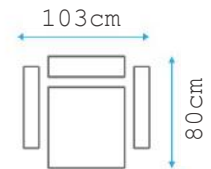

• 115*190

• 130*190

פתיחה 130 צ'ומק בסלון יריב 93 ס"מ

AVAILABLE
IN

BONNELL
SPRING

SIT

SLEEP

STORAGE

סלון מג'ץ הלתי מ'דות פת'חה:

• 115*190

• 130*190

פת'חה 130 צ'ומק בסלון י'ד' 93 ס"מ

NOVA

סלון מג'ל בלתי מידות פתיחה:

• 115*190

• 130*190

פתיחה 130 צלוחית בסלון יריב 93 ס"מ

TRUVA

*Design your
comfort*

סלון מג'ל האיכות פתיחה: 120*190

ASYA

Crafted for Comfort, Designed for You

סלון מג'ל האיכות פתיחה: 115*190

VALENTE

- 
 AVAILABLE
IN
- 
 BONNELL
SPRING
- 
 SIT
- 
 SLEEP
- 
 STORAGE

סלון מג'ל האיכות פתיחה: 115*190

ROZA

AVAILABLE
IN

BONNELL
SPRING

SIT

SLEEP

STORAGE