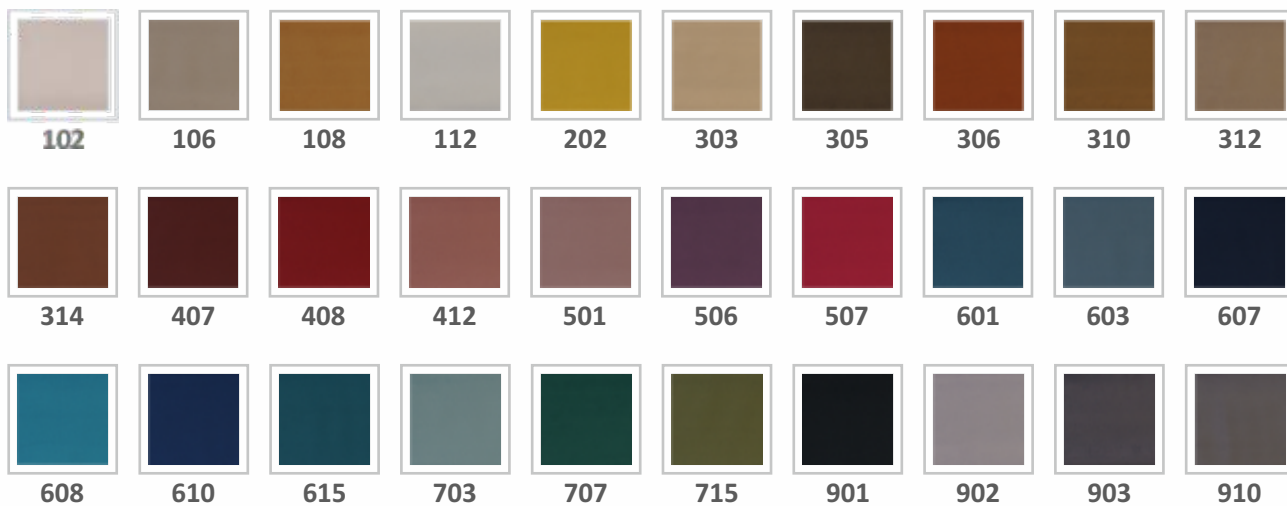

904

906

910

ROVITEX[®]
homedeco

rasch[®]
5 5 4 7 8 6
wallpaper

lumino

decor
300 cm

ELEGANT STYLE