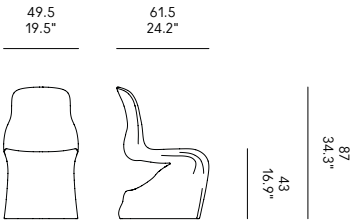

IT – Sedia in polietilene opaco tinto in massa.

**Matt**

EN – Chair in dyed-through matt polyethylene.

**Mate**

FR – Chaise en polyéthylène mate teinté en mass.

**Matt**

DE – Stuhl aus matt durchgefärbtem Polyethylen

**Mate**

ES – Silla en polietileno opaco teñido en masa.

GO OUTDOOR

		Nero Black Noir Schwarz Negro RAL 9011	Bianco White Blanc Weiß Blanco RAL 9016	Rosso Traffico Traffic Red Rouge Signalisation Verkehrsrot Rojo tráfico RAL 3020	Verde Green Vert Grün Verde PANTONE 3539 C
HIM OPACA	1 Sedia / 1 Chair 1 Chaise / 1 Stuhl 1 Silla	CM8635-PCNE	CM8635-PCBI	CM8635-PCRO	CM8635-PCVE
	2 Sedie / 2 Chairs 2 Chaises / 2 Stühle 2 Sillas	CM8635-PCNE-2PZ	CM8635-PCBI-2PZ	CM8635-PCRO-2PZ	CM8635-PCVE-2PZ
HER OPACA	1 Sedia / 1 Chair 1 Chaise / 1 Stuhl 1 Silla	CM8636-PCNE	CM8636-PCBI	CM8636-PCRO	CM8636-PCVE
	2 Sedie / 2 Chairs 2 Chaises / 2 Stühle 2 Sillas	CM8636-PCNE-2PZ	CM8636-PCBI-2PZ	CM8636-PCRO-2PZ	CM8636-PCVE-2PZ
HIM + HER OPACA	2 Sedie / 2 Chairs 2 Chaises / 2 Stühle 2 Sillas	CM8638-PCNE	CM8638-PCBI	CM8638-PCRO	CM8638-PCVE