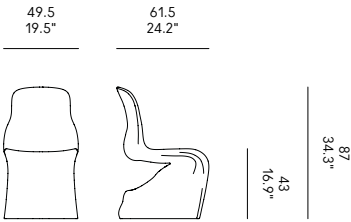

Opaca

IT – Sedia in polietilene opaco tinto in massa.

Matt

EN – Chair in dyed-through matt polyethylene.

Mate

FR – Chaise en polyéthylène mate teinté en mass.

Matt

DE – Stuhl aus matt durchgefärbtem Polyethylen

Mate

ES – Silla en polietileno opaco teñido en masa.

OUTDOOR

LEGENDA - KEY TO SYMBOLS

		Nero Black Noir Schwarz Negro RAL 9011	Bianco White Blanc Weiß Blanco RAL 9016	Rosso Traffico Traffic Red Rouge Signalisation Verkehrsrot Rojo tráfico RAL 3020	Verde Green Vert Grün Verde PANTONE 3539 C
HIM OPACA	1 Sedia / 1 Chair 1 Chaise / 1 Stuhl 1 Silla	CM8635-PCNE	CM8635-PCBI	CM8635-PCRO	CM8635-PCVE
	2 Sedie / 2 Chairs 2 Chaises / 2 Stühle 2 Sillas	CM8635-PCNE-2PZ	CM8635-PCBI-2PZ	CM8635-PCRO-2PZ	CM8635-PCVE-2PZ
HER OPACA	1 Sedia / 1 Chair 1 Chaise / 1 Stuhl 1 Silla	CM8636-PCNE	CM8636-PCBI	CM8636-PCRO	CM8636-PCVE
	2 Sedie / 2 Chairs 2 Chaises / 2 Stühle 2 Sillas	CM8636-PCNE-2PZ	CM8636-PCBI-2PZ	CM8636-PCRO-2PZ	CM8636-PCVE-2PZ
HIM + HER OPACA	2 Sedie / 2 Chairs 2 Chaises / 2 Stühle 2 Sillas	CM8638-PCNE	CM8638-PCBI	CM8638-PCRO	CM8638-PCVE