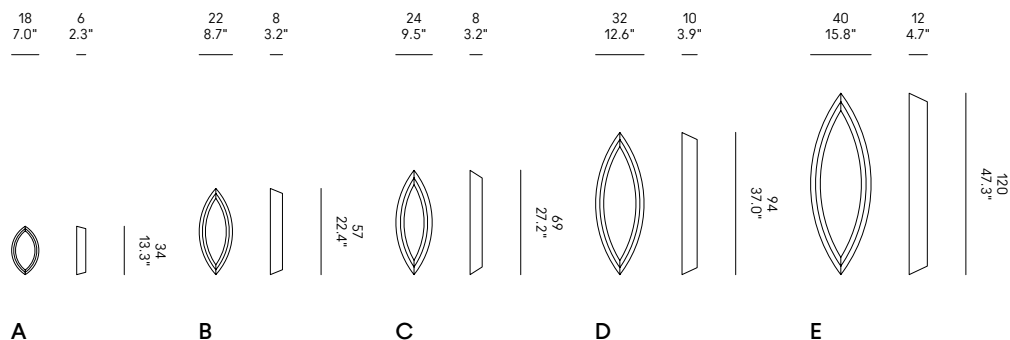

A [L 34] MAMANONMAMA	OS0351
B [L 57] MAMANONMAMA	OS0581
C [L 69] MAMANONMAMA	OS0691
D [L 94] MAMANONMAMA	OS0961
E [L 120] MAMANONMAMA	OS1201