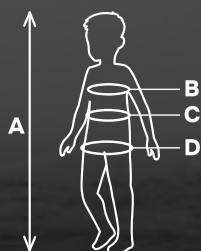

WZROST	122	128	134	140	146	152	158
A							
B obwód klatki	63-65	66-68	69-71	72-75	76-80	81-83	84-88
C obwód pasa	57-59	60-61	62-64	65-66	67-69	70-71	72-76
D obwód bioder	67-69	70-72	73-75	76-79	80-83	84-87	88-92