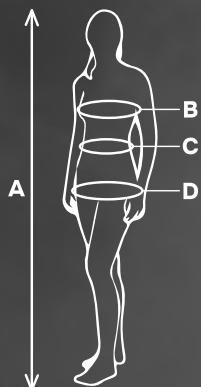

produkt szyty w Polsce

UWAGA! Materiały sublimowane różnią się odcieniem od materiałów niesublimowanych w tym samym kolorze!

Tabele wymiarów człowieka

DOPUSZCZALNE ODCHYLENIE WYMIARÓW +/- 2CM

TABELA WYMIARÓW MĘŻCZYZN / JUNIORÓW

ROZMIAR	S	M	L	XL	2XL	3XL
A wzrost	164	170	176	182	188	194
B obwód klatki	89-92	93-96	97-100	101-104	105-108	109-112
C obwód pasa	77-80	81-84	85-88	89-92	93-96	97-100
D obwód bioder	93-96	97-100	101-104	105-108	109-112	113-116

TABELA WYMIARÓW KOBIECI / DZIEWCZYNEK

ROZMIAR	32	34	36	38	40	42	44	46
A wzrost	158	164	170	176	182	188	194	200
B obwód klatki	80	84	88	92	96	100	104	108
C obwód pasa	62	66	70	74	78	82	86	90
D obwód bioder	84	88	92	96	100	104	108	112