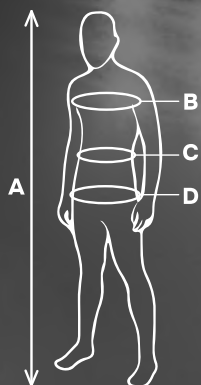

Symbole stosowane w katalogu:

rozmiary męskie

rozmiary damskie

rozmiary chłopięce

rozmiary dziewczęce

promocja

wzór z możliwością personalizacji kolorów

na kolorowo zaznaczono obszary sublimowane

produkt szyty w Polsce

UWAGA! Materiały sublimowane różnią się odcieniem od materiałów niesublimowanych w tym samym kolorze!

Tabele wymiarów człowieka

DOPUSZCZALNE ODCHYLENIE WYMIARÓW +/- 2CM

TABELA WYMIARÓW MĘŻCZYZN / JUNIORÓW

ROZMIAR	S	M	L	XL	2XL	3XL
A wzrost	164	170	176	182	188	194
B obwód klatki	89-92	93-96	97-100	101-104	105-108	109-112
C obwód pasa	77-80	81-84	85-88	89-92	93-96	97-100
D obwód bioder	93-96	97-100	101-104	105-108	109-112	113-116

TABELA WYMIARÓW KOBIECI / DZIEWCZYNEK

ROZMIAR	32	34	36	38	40	42	44	46
A wzrost	158	164	170	176	182	188	194	200
B obwód klatki	80	84	88	92	96	100	104	108
C obwód pasa	62	66	70	74	78	82	86	90
D obwód bioder	84	88	92	96	100	104	108	112