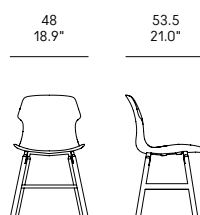

Nero Black Noir Schwarz Negro RAL 9011	Bianco White Blanc Weiß Blanco RAL 9002	Grigio Grey Gris Grau Griso PANTONE 415C	Beige Beige Beige Beige Beige RAL 1019
Noce canaletto Walnut Noyer Nussbaum Nogal	1 Sedia / 1 Chair 1 Chaise / 1 Stuhl 1 Silla CM1139-NCNE-OPC	CM1139-NCBI	CM1139-NCGP	CM1139-NCGB
	2 Sedie / 2 Chairs 2 Chaises / 2 Stühle 2 Sillas CM1139-NCNE-OPC-2PZ	CM1139-NCBI-2PZ	CM1139-NCGP-2PZ	CM1139-NCGB-2PZ
Rovere naturale Natural oak Chêne naturel Eiche natur Roble natural	1 Sedia / 1 Chair 1 Chaise / 1 Stuhl 1 Silla CM1139-4KUI-OPC	CM1139-4KTO	CM1139-RNGP	CM1139-RNGB
	2 Sedie / 2 Chairs 2 Chaises / 2 Stühle 2 Sillas CM1139-4KUI-OPC-2PZ	CM1139-4KTO-2PZ	CM1139-RNGP-2PZ	CM1139-RNGB-2PZ