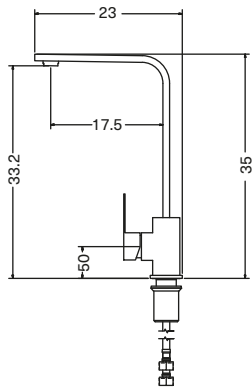

M. ext.	23 x 35 cm
Código	213760

**Advance
metal
cromada**