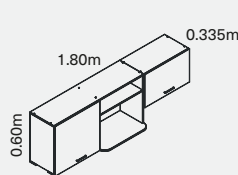

Patas niveladoras en acero inoxidable.

Mesón en acero inoxidable de 4 puestos a gas.

Práctico cajón cubiertero

Chantillí

Cenizo

Código Chantillí	Descripción
204002	MS coc. Montana 1.80m
204003	MI coc. Montana 1.80m
223762	Combo Coc. Montana 1.80m Der 4G
223763	Combo Coc. Montana 1.80m Izq 4G