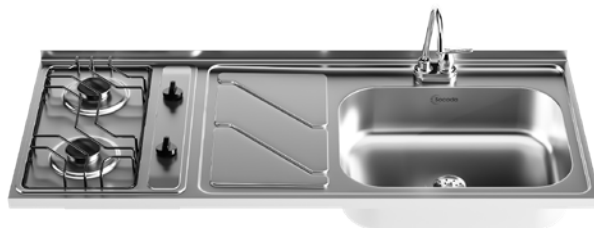

Lava tus ollas cómodamente, menos despieces de platos y salpique de agua.

Canales funcionales

Permiten que el agua fluya al pozuelo de forma rápida.

*Ahorra consumo de gas eficiencia "Tipo A"

Sobreponer - Fluens
120 x 52 cm