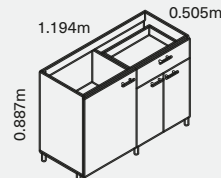

Cocina Malta 1.20m - 2 gas

Locero abierto que permite escurrir los platos directamente en el tanque.

Mueble para horno microondas de 60 cm con espacio para campana.

Mesón en acero inoxidable de 2 puestos a gas.

Rieles de extensión total en cajones.

Manijas en acero inoxidable.

Estructura blanca y puertas fabricadas en melamínico de 15mm de espesor.

Patas niveladoras en acero inoxidable.

Código Chantillí	Descripción	Código Cenizo	Descripción
236155	MS coc. Malta 1.20m Est blanca	236157	MS coc. Malta de 1.20m Est blanca
236156	MI coc. Malta 1.20m Est blanca	236159	MI coc. Malta de 1.20m Est blanca
223776	Coc. Malta 1.20m Der 2G	223774	Coc. Malta 1.20m Der 2G
223777	Coc. Malta 1.20m Izq 2G	223775	Coc. Malta 1.20m Izq 2G