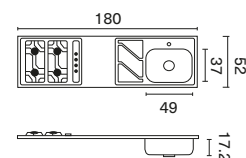

Sobreponer - Fluens 180 x 52 cm

Liso

M. Pozuelo	49 x 37 cm
Prof. Pozuelo	13.7 cm
Código der. Mono	240055
Código izq. Monoc	240056

4 a gas

M. Pozuelo	49 x 37 cm
Prof. Pozuelo	13.7 cm
Código der. Mono	240057
Código izq. Monoc	240058