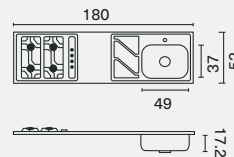

Patas niveladoras en acero inoxidable.

Mesón en acero inoxidable de 4 puestos a gas.

Práctico cajón cubiertero

Chantillí

Cenizo

Código Chantillí	Descripción
204002	MS coc. Montana 1.80m
204003	MI coc. Montana 1.80m
223762	Combo Coc. Montana 1.80m Der 4G
223763	Combo Coc. Montana 1.80m Izq 4G