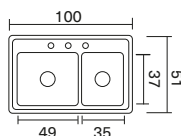

Empotrar
45 x 49 cm (Ideal)

M. Ext.	45 x 49 cm
M. Pozuelo	37 x 35 cm
Prof.	16.5 cm
Código	204450
Ruteo	43.3 x 47.3 cm / Esq.4.5 cm radio

Base plana / Diámetro 42 cm (Ideal)

Diám. Ext.	42 cm
Diám. Poz.	37 cm
Prof.	16.5 cm
Acabado	Brillante
Código	Emp. 204066

Lavaplatos dobles línea Advance

Con antirruido (Aplica
para referencias
de empotrar con *)

Bordes antiderrames profundos
y sin rieles (84x51 - 100x51 doble
- 100x51 triple - 84x56)

Profundidad
Premium
16 a 17 cm

Empotrar
84 x 51 cm*

M. Ext.	84 x 51 cm
M. Pozuelo	35 x 37 cm c/u
Prof.	17.5 cm
Código	236848 / DT
Ruteo	81.3 x 48.5 cm / Esq.1.5 cm radio

Empotrar
100 x 51 cm*

M. Ext.	100 x 51 cm
M. Pozuelo	Izq. 49 x 37 cm / Der. 35 x 37 cm
Prof.	17.5 cm
Código	236847 / DT
Ruteo	97.5 x 48.5 cm / Esq.1.5 cm radio