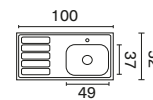

Sobreponer - Radiante
100 x 52 cm

liso

M. Pozuelo	49 x 37 cm
Prof. Pozuelo	13.7 cm
Código der mezcl.	240262
Código izq mezcl.	240261
Código der mono.	240264
Código izq mono.	240263