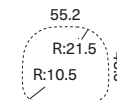

M. Ext.	60 x 53 cm
M. Pozuelo	54.5 x 48 cm
Prof.	23.5
Código	229461
Ruteo	55.2 x 48.6 cm Esq. superior 21.5 de radio Esq. inferior 10.5 de radio