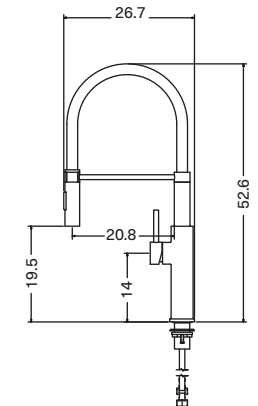

Griferías

M. ext.	23 x 35 cm
Código	213760

M. ext.	21.5 x 34.9 cm
Código	213758

M. ext.	22.5 x 35 cm
Código	213759

M. ext.	24.8 x 39.3 cm
Código	213762

M. ext.	26.7 x 52.6 cm
Código	213761