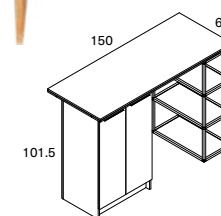

Barra Mediterráneo 1.50m

Código Tribeca/Lana	Descripción
229511	Barra Mediterráneo 1.50