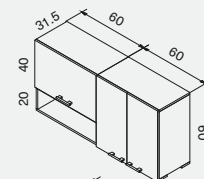

Cocina Génova 1m - 1.20m liso - 2 gas

Anaqueles con brazo basculante.

Locero abierto que escurre directamente en el lavaplatos.

Gran capacidad de almacenamiento.

Cajón cubiertero oculto.

Nacar

Código Nacar	Descripción
224503	Derecha
224504	Izquierda