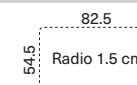

Submontar
80 x 43 cm*

M. Ext.	80 x 43 cm
M. Pozuelo	35 x 37 cm c/u
Prof.	16.5 cm
Código	204050
Ruteo	71.6 x 35.8 cm Esq. 8 cm radio

Empotrar
84 x 56 cm

M. Ext.	84 x 56 cm
M. Pozuelo	Izq. 37 x 49 cm / Der. 35 x 37 cm
Prof.	17.5 cm
Código	234802
Ruteo	82.5 x 54.5 cm Esquina 1.5 cm radio