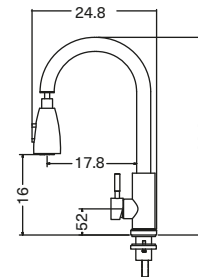

**Prime
negra
satinado**

M. ext.	26.7 x 52.6 cm
Código	213761