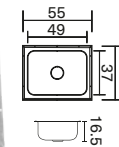

Más diseño y más espacio para ti.

Acero de las
más Altas
Especificaciones

Profundidad
Premium
16 a 18 cm

Submontar
59 x 46 cm (Advance) Brillante

M. Ext.	59 x 46 cm
M. Pozuelo	54.3 x 41.3 cm
Prof.	19 cm
Código	213751
Ruteo	54.3 x 41.3 cm / Esq.6.5 cm radio

Submontar
59 x 46 cm (Advance) Satinado

M. Ext.	59 x 46 cm
M. Pozuelo	54.3 x 41.3 cm
Prof.	19 cm
Código	213750
Ruteo	54.3 x 41.3 cm / Esq.6.5 cm radio

Submontar
55 x 43 cm (Ideal)

M. Ext.	55 x 43 cm
M. Pozuelo	49 x 37 cm
Prof.	16.5 cm
Código	204804
Ruteo	47.8 x 35.8 cm / Esq.8 cm radio

Empotrar
45 x 49 cm (Ideal)

M. Ext.	45 x 49 cm
M. Pozuelo	37 x 35 cm
Prof.	16.5 cm
Código	204450
Ruteo	43.3 x 47.3 cm / Esq.4.5 cm radio

Base plana / Diámetro 42 cm (Ideal)

Diám. Ext.	42 cm
Diám. Poz.	37 cm
Prof.	16.5 cm
Acabado	Brillante
Código	Emp. 204066