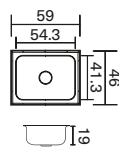

Sobreponer - Radiante
100 x 52 cm

liso

M. Pozuelo	49 x 37 cm
Prof. Pozuelo	13.7 cm
Código der mezcl.	240262
Código izq mezcl.	240261
Código der mono.	240264
Código izq mono.	240263

Lavaplatos línea Advance

Más diseño y más espacio para ti.

Acero de las
más Altas
Especificaciones

Profundidad
Premium
16 a 18 cm

Submontar
59 x 46 cm (Advance) Brillante

M. Ext.	59 x 46 cm
M. Pozuelo	54.3 x 41.3 cm
Prof.	19 cm
Código	213751
Ruteo	54.3 x 41.3 cm / Esq.6.5 cm radio

Submontar
59 x 46 cm (Advance) Satinado

M. Ext.	59 x 46 cm
M. Pozuelo	54.3 x 41.3 cm
Prof.	19 cm
Código	213750
Ruteo	54.3 x 41.3 cm / Esq.6.5 cm radio

Submontar
55 x 43 cm (Ideal)

M. Ext.	55 x 43 cm
M. Pozuelo	49 x 37 cm
Prof.	16.5 cm
Código	204804
Ruteo	47.8 x 35.8 cm / Esq.8 cm radio

Empotrar
45 x 49 cm (Ideal)

M. Ext.	45 x 49 cm
M. Pozuelo	37 x 35 cm
Prof.	16.5 cm
Código	204450
Ruteo	43.3 x 47.3 cm / Esq.4.5 cm radio

Base plana / Diámetro 42 cm (Ideal)

Diám. Ext.	42 cm
Diám. Poz.	37 cm
Prof.	16.5 cm
Acabado	Brillante
Código	Emp. 204066