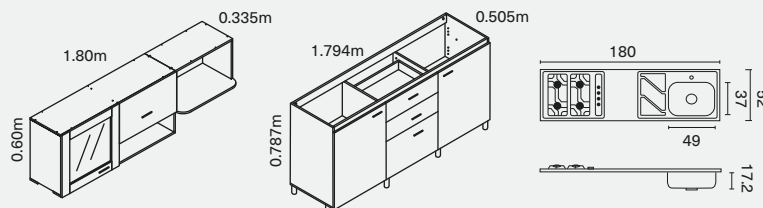

Chantillí

Humo