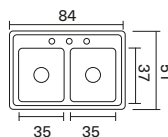

Empotrar
45 x 49 cm (Ideal)

M. Ext.	45 x 49 cm
M. Pozuelo	37 x 35 cm
Prof.	16.5 cm
Código	204450
Ruteo	43.3 x 47.3 cm / Esq.4.5 cm radio

Base plana / Diámetro 42 cm (Ideal)

Diám. Ext.	42 cm
Diám. Poz.	37 cm
Prof.	16.5 cm
Acabado	Brillante
Código	Emp. 204066

Lavaplatos dobles línea Advance

Con antirruido (Aplica
para referencias
de empotrar con *)

Bordes antiderrames profundos
y sin rieles (84x51 - 100x51 doble
- 100x51 triple - 84x56)

Profundidad
Premium
16 a 17 cm

Empotrar
84 x 51 cm*

M. Ext.	84 x 51 cm
M. Pozuelo	35 x 37 cm c/u
Prof.	17.5 cm
Código	236848 / DT
Ruteo	81.3 x 48.5 cm / Esq.1.5 cm radio

Empotrar
100 x 51 cm*

M. Ext.	100 x 51 cm
M. Pozuelo	Izq. 49 x 37 cm / Der. 35 x 37 cm
Prof.	17.5 cm
Código	236847 / DT
Ruteo	97.5 x 48.5 cm / Esq.1.5 cm radio