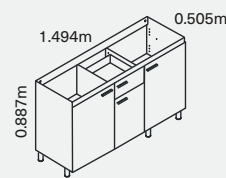

Cocina Veneciana 1.50m - 4 gas

Locero abierto que permite escurrir los platos directamente en el tanque.

Mueble para Horno microondas de 60 cm con espacio para campana.

Rieles de extensión total en cajones.

Estructura blanca y puertas fabricadas en melamínico de 15mm de espesor.

Patas niveladoras en acero inoxidable.

Mesón en acero inoxidable de 4 puestos a gas.

Práctico cajón cubiertero que soporta hasta 35 kg.

Manijas en aluminio.

Código Chantillí	Descripción	Código humo	Descripción
204006	MS coc. Veneciana 1.50m	204797	MS Venec. 1.50m Est blanca
204021	MI coc. Veneciana 1.50m	204908	MI Venec. 1.50m Est blanca
223320	Coc. Veneciana 1.50m Der 4G	223322	Coc Venec. De 1.50m 4G Est blanca
223321	Coc. Veneciana 1.50m Izq 4G	223323	Coc Venec. Izq 1.50m 4G Est blanca