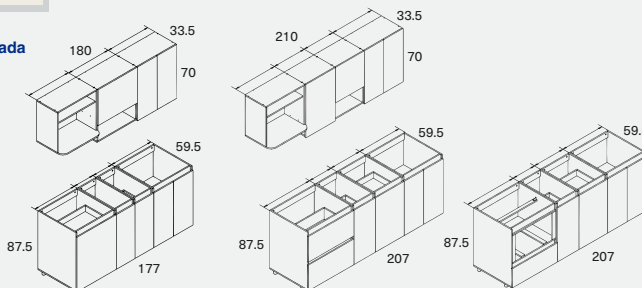

Tribeca
*Fachada

Lana
*Estructura

Cocina Luxemburgo 1.80 - 2.10m - 4 gas

*Producto disponible en octubre de 2022

Módulo organizador de platos y vasos acero inoxidable.

Salpicadero en acero inoxidable.

Módulo cajón ollero, con gran capacidad de almacenamiento, entrepaño móvil y un cajón oculto.

Condimentero doble.

Duna *Estructura
Taúpe *Fachada
Habano *Estructura
Lino *Fachada

*Cocina disponible en medida 1.80m y 2.10 m

MAXcerámica
EL ESPECIALISTA EN CERÁMICA

*En la cocina de 2.10m podrás decidir si quieres o no instalar horno medio formato con un cajón bandejero en la parte inferior o simplemente 2 cómodos cajones olleros.