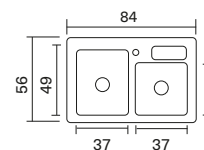

Empotrar
84 x 51 cm*

M. Ext.	84 x 51 cm
M. Pozuelo	35 x 37 cm c/u
Prof.	17.5 cm
Código	236848 / DT
Ruteo	81.3 x 48.5 cm / Esq.1.5 cm radio

Empotrar
100 x 51 cm*

M. Ext.	100 x 51 cm
M. Pozuelo	Izq. 49 x 37 cm / Der. 35 x 37 cm
Prof.	17.5 cm
Código	236847 / DT
Ruteo	97.5 x 48.5 cm / Esq.1.5 cm radio

Empotrar
100 x 51 cm*

M. Ext.	100 x 51 cm
M. Pozuelo	Der-Izq: 35 x 37 cm / Centro 15.1 x 22.6 cm
Prof.	17.5 cm
Código	236849
Ruteo	97.5 x 48.5 cm / Esq.1.5 cm radio

Submontar
94 x 43 cm*

M. Ext.	94 x 43 cm
M. Pozuelo	Der. 35 x 37 cm / Izq. 49 x 37 cm
Prof.	16.5 cm
Código	204053
Ruteo	85.8 x 35.8 cm Esq.8 cm radio

Submontar
80 x 43 cm*

M. Ext.	80 x 43 cm
M. Pozuelo	35 x 37 cm c/u
Prof.	16.5 cm
Código	204050
Ruteo	71.6 x 35.8 cm Esq. 8 cm radio

Empotrar
84 x 56 cm

M. Ext.	84 x 56 cm
M. Pozuelo	Izq. 37 x 49 cm / Der. 35 x 37 cm
Prof.	17.5 cm
Código	234802
Ruteo	82.5 x 54.5 cm Esquina 1.5 cm radio