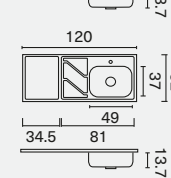

Cocina Génova 1m - 1.20m liso - 2 gas

Anaqueles con brazo basculante.

Locero abierto que escurre directamente en el lavaplatos.

Gran capacidad de almacenamiento.

Cajón cubiertero oculto.

Nacar

Código Nacar	Descripción
224503	Derecha
224504	Izquierda