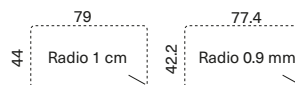

M. Ext.	82 x 47 cm
M. Pozuelo	lqz. 37.2 x 41.6 cm / Der. 37.2 x 41.6 cm
Prof.	21 cm
Código	224985
Ruteo emp	79 x 44 cm Esq.1 cm radio
Ruteo sub	77.4 x 42.2 cm Esq. 0.9mm radio