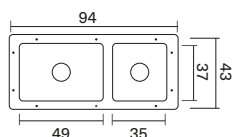

Empotrar
84 x 51 cm*

M. Ext.	84 x 51 cm
M. Pozuelo	35 x 37 cm c/u
Prof.	17.5 cm
Código	236848 / DT
Ruteo	81.3 x 48.5 cm / Esq.1.5 cm radio

Empotrar
100 x 51 cm*

M. Ext.	100 x 51 cm
M. Pozuelo	Izq. 49 x 37 cm / Der. 35 x 37 cm
Prof.	17.5 cm
Código	236847 / DT
Ruteo	97.5 x 48.5 cm / Esq.1.5 cm radio

Empotrar
100 x 51 cm*

M. Ext.	100 x 51 cm
M. Pozuelo	Der-Izq: 35 x 37 cm / Centro 15.1 x 22.6 cm
Prof.	17.5 cm
Código	236849
Ruteo	97.5 x 48.5 cm / Esq.1.5 cm radio

Submontar
94 x 43 cm*

M. Ext.	94 x 43 cm
M. Pozuelo	Der. 35 x 37 cm / Izq. 49 x 37 cm
Prof.	16.5 cm
Código	204053
Ruteo	85.8 x 35.8 cm Esq.8 cm radio