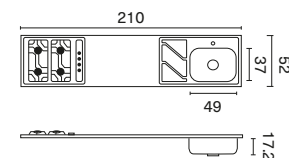

Sobreponer - Fluens 210 x 52 cm

Liso

M. Pozuelo	49 x 37 cm
Prof. Pozuelo	13.7 cm
Código der. Mono	240059
Código izq. Monoc	240060

4 a gas

M. Pozuelo	49 x 37 cm
Prof. Pozuelo	13.7 cm
Código der. Mono	240061
Código izq. Monoc	240062