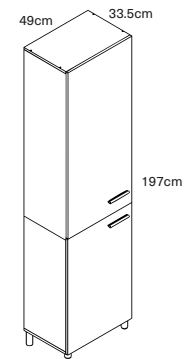

Complementos cocina Veneciana

Torre alacena
Veneciana 49cm

Código Chantillí	Descripción
234544	Torre alacena Veneciana 49cm
Código Cenizo	Descripción
240623	Torre alacena Veneciana 49cm