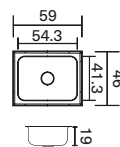

Sobreponer - Radiante
100 x 52 cm

liso

M. Pozuelo	49 x 37 cm
Prof. Pozuelo	13.7 cm
Código der mezcl.	240262
Código izq mezcl.	240261
Código der mono.	240264
Código izq mono.	240263

Lavaplatos línea Advance

Más diseño y más espacio para ti.

Acero de las
más Altas
Especificaciones

Profundidad
Premium
16 a 18 cm

Submontar
59 x 46 cm (Advance) Brillante

M. Ext.	59 x 46 cm
M. Pozuelo	54.3 x 41.3 cm
Prof.	19 cm
Código	213751
Ruteo	54.3 x 41.3 cm / Esq.6.5 cm radio

Submontar
59 x 46 cm (Advance) Satinado

M. Ext.	59 x 46 cm
M. Pozuelo	54.3 x 41.3 cm
Prof.	19 cm
Código	213750
Ruteo	54.3 x 41.3 cm / Esq.6.5 cm radio

Submontar
55 x 43 cm (Ideal)

M. Ext.	55 x 43 cm
M. Pozuelo	49 x 37 cm
Prof.	16.5 cm
Código	204804
Ruteo	47.8 x 35.8 cm / Esq.8 cm radio

Empotrar
45 x 49 cm (Ideal)

M. Ext.	45 x 49 cm
M. Pozuelo	37 x 35 cm
Prof.	16.5 cm
Código	204450
Ruteo	43.3 x 47.3 cm / Esq.4.5 cm radio

Base plana / Diámetro 42 cm (Ideal)

Diám. Ext.	42 cm
Diám. Poz.	37 cm
Prof.	16.5 cm
Acabado	Brillante
Código	Emp. 204066