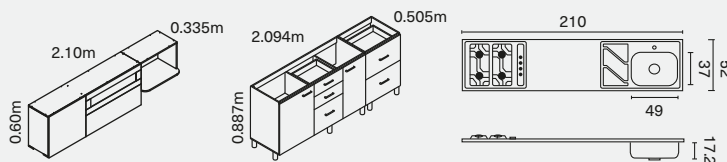

Manijas en acero inoxidable.

Mayor capacidad de almacenamiento, en el mueble inferior con 2 cajones cubierteros y 3 cajones olleros.

Chantillí

Cenizo

Código Chantillí	Descripción	Código Cenizo	Descripción
207065	MS coc. Génova 2.10m Est blanca	236219	MS coc. Génova de 2.10m Est blanca
222788	MI coc. Génova de 2.10m Est blanca	222798	MI coc. Génova de 2.10m Est blanca
223708	Combo Coc. Génova 2.10m Der 4G	223710	Combo Coc. Génova 2.10m Der 4G
223709	Combo Coc. Génova 2.10m Izq 4G	223711	Combo Coc. Génova 2.10m izq 4G