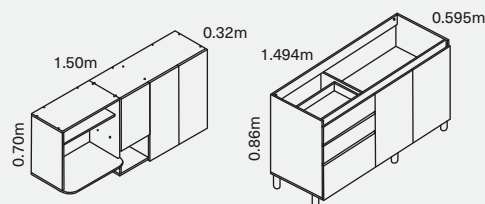

Lenno *Estructura
Siena *Estructura
Niebla *Fachada