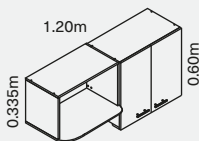

Cocina Malta 1.20m - 2 gas

Locero abierto que permite escurrir los platos directamente en el tanque.

Mueble para horno microondas de 60 cm con espacio para campana.

Mesón en acero inoxidable de 2 puestos a gas.

Rieles de extensión total en cajones.

Manijas en acero inoxidable.

Estructura blanca y puertas fabricadas en melamínico de 15mm de espesor.

Patas niveladoras en acero inoxidable.

Código Chantillí	Descripción	Código Cenizo	Descripción
236155	MS coc. Malta 1.20m Est blanca	236157	MS coc. Malta de 1.20m Est blanca
236156	MI coc. Malta 1.20m Est blanca	236159	MI coc. Malta de 1.20m Est blanca
223776	Coc. Malta 1.20m Der 2G	223774	Coc. Malta 1.20m Der 2G
223777	Coc. Malta 1.20m Izq 2G	223775	Coc. Malta 1.20m Izq 2G