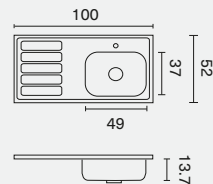

Cocina Génova 1m - 1.20m liso - 2 gas

Anaqueles con brazo basculante.

Locero abierto que escurre directamente en el lavaplatos.

Gran capacidad de almacenamiento.

Cajón cubiertero oculto.

Nacar

Código Nacar	Descripción
224503	Derecha
224504	Izquierda