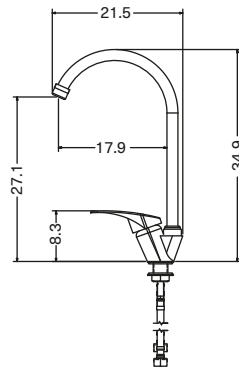

M. Ext.	82 x 47 cm
M. Pozuelo	lqz. 37.2 x 41.6 cm / Der. 37.2 x 41.6 cm
Prof.	21 cm
Código	224985
Ruteo emp	79 x 44 cm Esq.1 cm radio
Ruteo sub	77.4 x 42.2 cm Esq. 0.9mm radio

Submontar
60 x 53 cm

M. Ext.	60 x 53 cm
M. Pozuelo	54.5 x 48 cm
Prof.	23.5
Código	229461
Ruteo	55.2 x 48.6 cm Esq. superior 21.5 de radio Esq. inferior 10.5 de radio

Incluye plano para su ruteo

Lavaplatos Prime

Lavaplatos
Prime 44x44cm

Código 213769

Lavaplatos
Prime 54x44cm

Código 213768

Lavaplatos
Prime 80x44cm

Código 213767

Griferías

**Advance
negra**

M. ext.	23 x 35 cm
Código	213760

**Advance
metal
cromada**

M. ext.	21.5 x 34.9 cm
Código	213758

**Advance
metal
satinado**

M. ext.	22.5 x 35 cm
Código	213759

**Prime
acero
satinado**