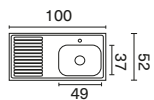

Mesón Vital - Radiante

Sobreponer - Vital Basic
100 x 52 cm

liso

M. Pozuelo	49 x 37 cm
Prof. Pozuelo	13.7 cm
Código der mezcl.	237801
Código izq mezcl.	237802
Código der mono.	237803
Código izq mono.	237805