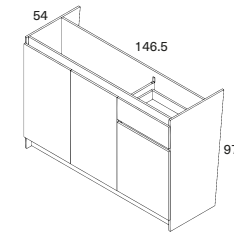

Barra Luxemburgo 1.50m

Código Duna/Taúpe	Descripción
229538	Torre alacena Luxemburgo 40cm
Código Habano/Lino	Descripción
229537	Torre alacena Luxemburgo 40cm

Código Duna/Taúpe	Descripción
224811	Barra Luxemburgo 150cm
Código Habano/Lino	Descripción
224810	Barra Luxemburgo 150cm