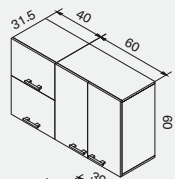

Cocina Génova 1m - 1.20m liso - 2 gas

Anaqueles con brazo basculante.

Locero abierto que escurre directamente en el lavaplatos.

Gran capacidad de almacenamiento.

Cajón cubiertero oculto.

Nacar

Código Nacar	Descripción
224503	Derecha
224504	Izquierda