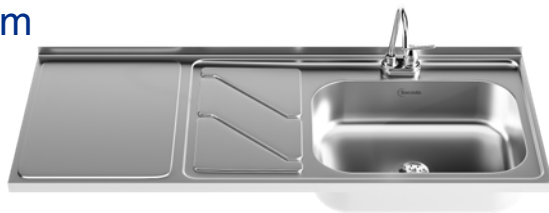

Lava tus ollas cómodamente, menos despieces de platos y salpique de agua.

Canales funcionales

Permiten que el agua fluya al pozuelo de forma rápida.

*Ahorra consumo de gas eficiencia "Tipo A"

Sobreponer - Fluens
120 x 52 cm