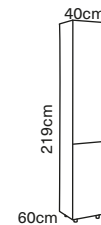

Perfecta para
almacenar

Torre con
entrepaños

Más espacio
perfecto para
almacenar
lo que quieras.