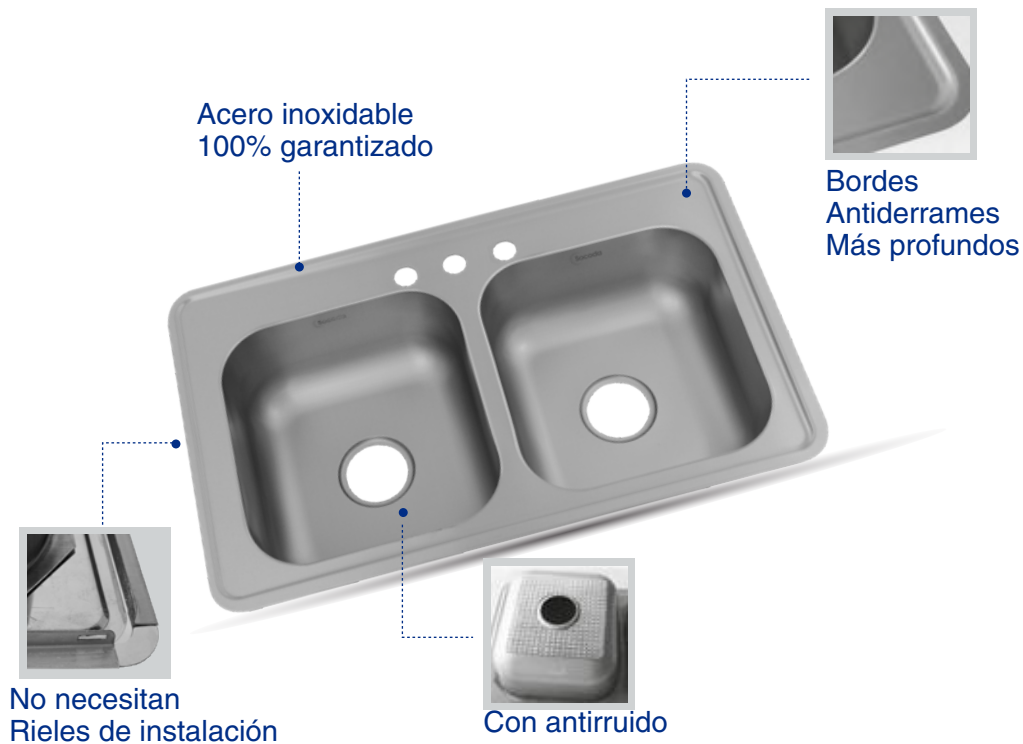

Complemento cocina Barcelona

Perfecta para
almacenar

Torre con
entrepaños

Más espacio
perfecto para
almacenar
lo que quieras.

Código Lenno / Niebla

240690

Código Siena / Niebla

240689

Tenemos el lavaplatos
preciso para tu cocina

*Los atributos pueden variar de acuerdo a la referencia seleccionada

Variedad de diseños y tamaños

- Ofrecemos lavaplatos en acero inoxidable con amplia variedad de tamaños y diseños para que se ajusten a su espacio.