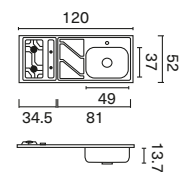

Liso

M. Pozuelo	49 x 37 cm
Prof. Pozuelo	13.7 cm
Código der. Mono	240047
Código izq. Monoc	240048

2 a gas

M. Pozuelo	49 x 37 cm
Prof. Pozuelo	13.7 cm
Código der. Mono	240049
Código izq. Monoc	240050

Sobreponer - Fluens
150 x 52 cm