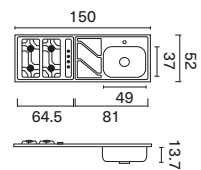

Sobreponer - Fluens
150 x 52 cm

Liso

M. Pozuelo	49 x 37 cm
Prof. Pozuelo	13.7 cm
Código der. Mono	240051
Código izq. Monoc	240052

4 a gas

M. Pozuelo	49 x 37 cm
Prof. Pozuelo	13.7 cm
Código der. Mono	240053
Código izq. Monoc	240054