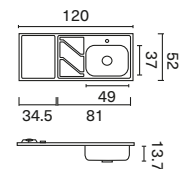

Liso

M. Pozuelo	49 x 37 cm
Prof. Pozuelo	13.7 cm
Código der. Mono	240047
Código izq. Monoc	240048

2 a gas

M. Pozuelo	49 x 37 cm
Prof. Pozuelo	13.7 cm
Código der. Mono	240049
Código izq. Monoc	240050

Sobreponer - Fluens
150 x 52 cm