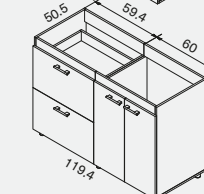

Cocina Génova 1m - 1.20m liso - 2 gas

Anaqueles con brazo basculante.

Locero abierto que escurre directamente en el lavaplatos.

Gran capacidad de almacenamiento.

Cajón cubiertero oculto.

Nacar

Código Nacar	Descripción
224503	Derecha
224504	Izquierda