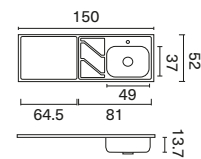

Sobreponer - Fluens
150 x 52 cm

Liso

M. Pozuelo	49 x 37 cm
Prof. Pozuelo	13.7 cm
Código der. Mono	240051
Código izq. Monoc	240052

4 a gas

M. Pozuelo	49 x 37 cm
Prof. Pozuelo	13.7 cm
Código der. Mono	240053
Código izq. Monoc	240054