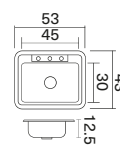

Empotrar
53 x 43 cm

M. Ext.	53 x 43 cm
M. Pozuelo	45 x 30 cm
Prof.	12.5 cm
Código	230172 / Mezcl. 4P 230174 / Mono. 4P
Ruteo	51.3 x 41.3 cm / Esq. 4.5 cm radio