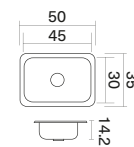

Empotrar / Submontar
60 x 40 cm

M. Ext.	60 x 40 cm
M. Pozuelo	54 x 34 cm
Prof.	14.5 cm
Empotrar Código	238457
Ruteo	56.5 x 36.5 cm / Radio esq. 4.5 cm
Submontar Código	237943
Ruteo	52.9 x 32.9 cm / Radio esq. 10 cm

Empotrar
53 x 43 cm

M. Ext.	53 x 43 cm
M. Pozuelo	45 x 30 cm
Prof.	12.5 cm
Código	230172 / Mezcl. 4P 230174 / Mono. 4P
Ruteo	51.3 x 41.3 cm / Esq. 4.5 cm radio

Empotrar
50 x 35 cm

M. Ext.	50 x 35 cm
M. Pozuelo	45 x 30 cm
Prof.	14.2 cm
Código	230171 / 4P
Ruteo	46.3 x 31.3 cm Esq. 8.5 cm radio