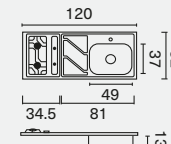

Cocina Génova 1m - 1.20m liso - 2 gas

Anaqueles con brazo basculante.

Locero abierto que escurre directamente en el lavaplatos.

Gran capacidad de almacenamiento.

Cajón cubiertero oculto.

Nacar

Código Nacar	Descripción
224503	Derecha
224504	Izquierda