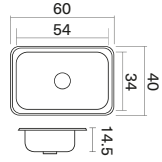

Bordes antiderrames profundos y sin rieles

Profundidad 12 a 14 cm

Empotrar
62 x 48 cm

M. Ext.	62 x 48 cm
M. Pozuelo	54 x 34 cm
Prof.	14.5 cm
Código	237944 Mezclador 238456 Monocontrol
Ruteo	58.8 x 44.4 cm / Radio esq. 4.5 cm

Empotrar / Submontar
60 x 40 cm

M. Ext.	60 x 40 cm
M. Pozuelo	54 x 34 cm
Prof.	14.5 cm
Empotrar Código	238457
Ruteo	56.5 x 36.5 cm / Radio esq. 4.5 cm
Submontar Código	237943
Ruteo	52.9 x 32.9 cm / Radio esq. 10 cm

Empotrar
53 x 43 cm

M. Ext.	53 x 43 cm
M. Pozuelo	45 x 30 cm
Prof.	12.5 cm
Código	230172 / Mezcl. 4P 230174 / Mono. 4P
Ruteo	51.3 x 41.3 cm / Esq. 4.5 cm radio

Empotrar
50 x 35 cm

M. Ext.	50 x 35 cm
M. Pozuelo	45 x 30 cm
Prof.	14.2 cm
Código	230171 / 4P
Ruteo	46.3 x 31.3 cm Esq. 8.5 cm radio