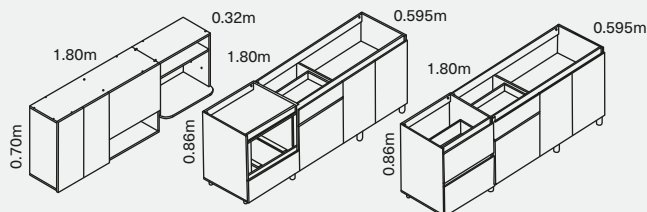

Lavaplatos 55x43cm profundidad 16.5cm

Cajones con rieles de extensión total.

Materiales y herrajes de larga duración.

Lenno *Estructura
Siena *Estructura
Niebla *Fachada

2 opciones de módulo, con cajones o módulo para empotrar horno medio formato. *Para la cocina de 1.80m.