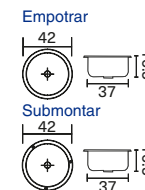

Diám. Ext.	42 cm
Diám. Poz.	37 cm
Prof.	16.5 cm
Acabado	Brillante
Código	Emp. 204066