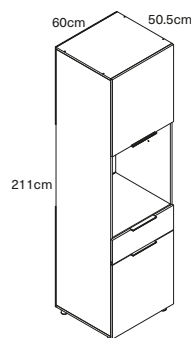

Complementos cocina Mediterráneo

Torre Micro
Mediterráneo 60cm

Código Tribeca/Lana	Descripción
240858	Derecha
240902	Izquierda