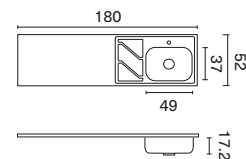

Sobreponer - Fluens 180 x 52 cm

Liso

M. Pozuelo	49 x 37 cm
Prof. Pozuelo	13.7 cm
Código der. Mono	240055
Código izq. Monoc	240056

4 a gas

M. Pozuelo	49 x 37 cm
Prof. Pozuelo	13.7 cm
Código der. Mono	240057
Código izq. Monoc	240058