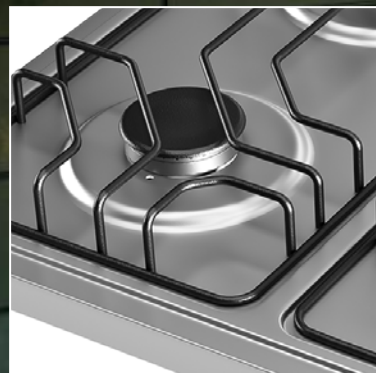

M. ext.	24.8 x 39.3 cm
Código	213762

**Prime
negra
satinado**

M. ext.	26.7 x 52.6 cm
Código	213761

Mesones Fluens

Novedoso diseño

En una sólo pieza, más funcional y estable para cocinar.

Más amplio y práctico

Lava tus ollas cómodamente, menos despieces de platos y salpique de agua.

Canales funcionales

Permiten que el agua fluya al pozuelo de forma rápida.

*Ahorra consumo de gas eficiencia "Tipo A"

Sobreponer - Fluens
120 x 52 cm