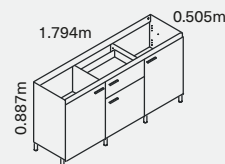

Código Chantillí	Descripción
204002	MS coc. Montana 1.80m
204003	MI coc. Montana 1.80m
223762	Combo Coc. Montana 1.80m Der 4G
223763	Combo Coc. Montana 1.80m Izq 4G

Código Cenizo	Descripción
236358	MS coc. Montana 1.80m
236359	MI coc. Montana 1.80m
223760	Combo Coc. Montana 1.80m Der 4G
223761	Combo Coc. Montana 1.80m Izq 4G