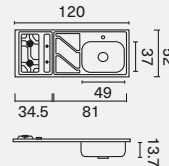

Cocina Malta 1.20m - 2 gas

Locero abierto que permite escurrir los platos directamente en el tanque.

Mueble para horno microondas de 60 cm con espacio para campana.

Mesón en acero inoxidable de 2 puestos a gas.

Rieles de extensión total en cajones.

Manijas en acero inoxidable.

Estructura blanca y puertas fabricadas en melamínico de 15mm de espesor.

Patas niveladoras en acero inoxidable.

Código Chantillí	Descripción	Código Cenizo	Descripción
236155	MS coc. Malta 1.20m Est blanca	236157	MS coc. Malta de 1.20m Est blanca
236156	MI coc. Malta 1.20m Est blanca	236159	MI coc. Malta de 1.20m Est blanca
223776	Coc. Malta 1.20m Der 2G	223774	Coc. Malta 1.20m Der 2G
223777	Coc. Malta 1.20m Izq 2G	223775	Coc. Malta 1.20m Izq 2G