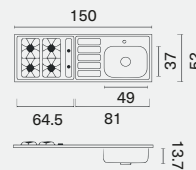

Cocina Veneciana 1.50m - 4 gas

Locero abierto que permite escurrir los platos directamente en el tanque.

Mueble para Horno microondas de 60 cm con espacio para campana.

Rieles de extensión total en cajones.

Estructura blanca y puertas fabricadas en melamínico de 15mm de espesor.

Patas niveladoras en acero inoxidable.

Mesón en acero inoxidable de 4 puestos a gas.

Práctico cajón cubiertero que soporta hasta 35 kg.

Manijas en aluminio.

Código Chantillí	Descripción	Código humo	Descripción
204006	MS coc. Veneciana 1.50m	204797	MS Venec. 1.50m Est blanca
204021	MI coc. Veneciana 1.50m	204908	MI Venec. 1.50m Est blanca
223320	Coc. Veneciana 1.50m Der 4G	223322	Coc Venec. De 1.50m 4G Est blanca
223321	Coc. Veneciana 1.50m Izq 4G	223323	Coc Venec. Izq 1.50m 4G Est blanca