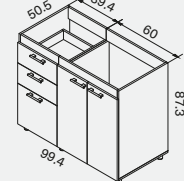

Cocina Génova 1m - 1.20m liso - 2 gas

Anaqueles con brazo basculante.

Locero abierto que escurre directamente en el lavaplatos.

Gran capacidad de almacenamiento.

Cajón cubiertero oculto.

Nacar

Código Nacar	Descripción
224503	Derecha
224504	Izquierda