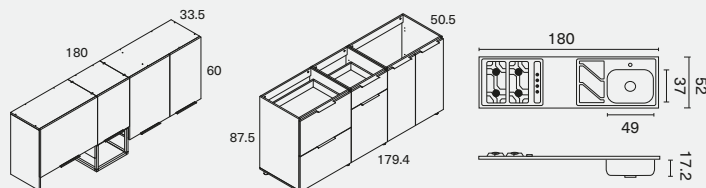

Módulo con 2 cajones olleros y un cajón oculto.

Cajón para basurera doble de 10 litros.

Tribeca
*Fachada

Lana
*Estructura

MAXcerámica
EL ESPECIALISTA EN CERÁMICA

Código Tribeca/Lana	Descripción
229464	Derecha
229506	Izquierda