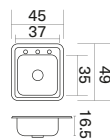

Submontar
59 x 46 cm (Advance) Satinado

M. Ext.	59 x 46 cm
M. Pozuelo	54.3 x 41.3 cm
Prof.	19 cm
Código	213750
Ruteo	54.3 x 41.3 cm / Esq.6.5 cm radio

Submontar
55 x 43 cm (Ideal)

M. Ext.	55 x 43 cm
M. Pozuelo	49 x 37 cm
Prof.	16.5 cm
Código	204804
Ruteo	47.8 x 35.8 cm / Esq.8 cm radio

Empotrar
45 x 49 cm (Ideal)

M. Ext.	45 x 49 cm
M. Pozuelo	37 x 35 cm
Prof.	16.5 cm
Código	204450
Ruteo	43.3 x 47.3 cm / Esq.4.5 cm radio

Base plana / Diámetro 42 cm (Ideal)

Diám. Ext.	42 cm
Diám. Poz.	37 cm
Prof.	16.5 cm
Acabado	Brillante
Código	Emp. 204066