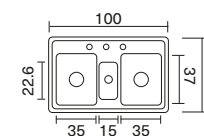

Empotrar
84 x 51 cm*

M. Ext.	84 x 51 cm
M. Pozuelo	35 x 37 cm c/u
Prof.	17.5 cm
Código	236848 / DT
Ruteo	81.3 x 48.5 cm / Esq.1.5 cm radio

Empotrar
100 x 51 cm*

M. Ext.	100 x 51 cm
M. Pozuelo	Izq. 49 x 37 cm / Der. 35 x 37 cm
Prof.	17.5 cm
Código	236847 / DT
Ruteo	97.5 x 48.5 cm / Esq.1.5 cm radio

Empotrar
100 x 51 cm*

M. Ext.	100 x 51 cm
M. Pozuelo	Der-Izq: 35 x 37 cm / Centro 15.1 x 22.6 cm
Prof.	17.5 cm
Código	236849
Ruteo	97.5 x 48.5 cm / Esq.1.5 cm radio

Submontar
94 x 43 cm*

M. Ext.	94 x 43 cm
M. Pozuelo	Der. 35 x 37 cm / Izq. 49 x 37 cm
Prof.	16.5 cm
Código	204053
Ruteo	85.8 x 35.8 cm Esq.8 cm radio