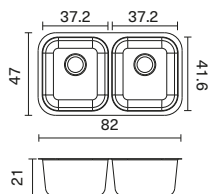

Submontar
80 x 43 cm*

M. Ext.	80 x 43 cm
M. Pozuelo	35 x 37 cm c/u
Prof.	16.5 cm
Código	204050
Ruteo	71.6 x 35.8 cm Esq. 8 cm radio

Empotrar
84 x 56 cm

M. Ext.	84 x 56 cm
M. Pozuelo	Izq. 37 x 49 cm / Der. 35 x 37 cm
Prof.	17.5 cm
Código	234802
Ruteo	82.5 x 54.5 cm Esquina 1.5 cm radio

M. Ext.	82 x 47 cm
M. Pozuelo	lqz. 37.2 x 41.6 cm / Der. 37.2 x 41.6 cm
Prof.	21 cm
Código	224985
Ruteo emp	79 x 44 cm Esq.1 cm radio
Ruteo sub	77.4 x 42.2 cm Esq. 0.9mm radio

Submontar
60 x 53 cm

M. Ext.	60 x 53 cm
M. Pozuelo	54.5 x 48 cm
Prof.	23.5
Código	229461
Ruteo	55.2 x 48.6 cm Esq. superior 21.5 de radio Esq. inferior 10.5 de radio