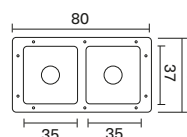

Submontar
80 x 43 cm*