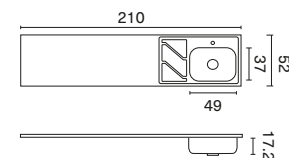

Sobreponer - Fluens 210 x 52 cm

Liso

M. Pozuelo	49 x 37 cm
Prof. Pozuelo	13.7 cm
Código der. Mono	240059
Código izq. Monoc	240060

4 a gas

M. Pozuelo	49 x 37 cm
Prof. Pozuelo	13.7 cm
Código der. Mono	240061
Código izq. Monoc	240062