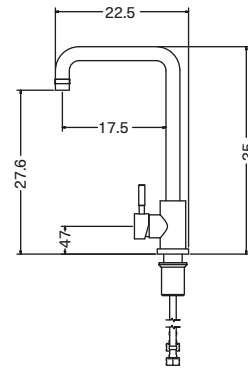

Griferías

**Advance
negra**

M. ext.	23 x 35 cm
Código	213760

**Advance
metal
cromada**

M. ext.	21.5 x 34.9 cm
Código	213758

**Advance
metal
satinado**

M. ext.	22.5 x 35 cm
Código	213759

**Prime
acero
satinado**