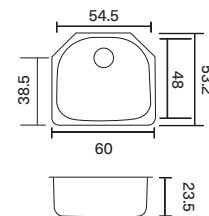

Empotrar
84 x 51 cm*

M. Ext.	84 x 51 cm
M. Pozuelo	35 x 37 cm c/u
Prof.	17.5 cm
Código	236848 / DT
Ruteo	81.3 x 48.5 cm / Esq.1.5 cm radio

Empotrar
100 x 51 cm*

M. Ext.	100 x 51 cm
M. Pozuelo	Izq. 49 x 37 cm / Der. 35 x 37 cm
Prof.	17.5 cm
Código	236847 / DT
Ruteo	97.5 x 48.5 cm / Esq.1.5 cm radio

Empotrar
100 x 51 cm*

M. Ext.	100 x 51 cm
M. Pozuelo	Der-Izq: 35 x 37 cm / Centro 15.1 x 22.6 cm
Prof.	17.5 cm
Código	236849
Ruteo	97.5 x 48.5 cm / Esq.1.5 cm radio

Submontar
94 x 43 cm*

M. Ext.	94 x 43 cm
M. Pozuelo	Der. 35 x 37 cm / Izq. 49 x 37 cm
Prof.	16.5 cm
Código	204053
Ruteo	85.8 x 35.8 cm Esq.8 cm radio

Submontar
80 x 43 cm*

M. Ext.	80 x 43 cm
M. Pozuelo	35 x 37 cm c/u
Prof.	16.5 cm
Código	204050
Ruteo	71.6 x 35.8 cm Esq. 8 cm radio

Empotrar
84 x 56 cm

M. Ext.	84 x 56 cm
M. Pozuelo	Izq. 37 x 49 cm / Der. 35 x 37 cm
Prof.	17.5 cm
Código	234802
Ruteo	82.5 x 54.5 cm Esquina 1.5 cm radio

M. Ext.	82 x 47 cm
M. Pozuelo	lqz. 37.2 x 41.6 cm / Der. 37.2 x 41.6 cm
Prof.	21 cm
Código	224985
Ruteo emp	79 x 44 cm Esq.1 cm radio
Ruteo sub	77.4 x 42.2 cm Esq. 0.9mm radio

Submontar
60 x 53 cm

M. Ext.	60 x 53 cm
M. Pozuelo	54.5 x 48 cm
Prof.	23.5
Código	229461
Ruteo	55.2 x 48.6 cm Esq. superior 21.5 de radio Esq. inferior 10.5 de radio