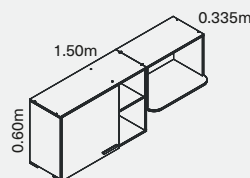

Cocina Veneciana 1.50m - 4 gas

Locero abierto que permite escurrir los platos directamente en el tanque.

Mueble para Horno microondas de 60 cm con espacio para campana.

Rieles de extensión total en cajones.

Estructura blanca y puertas fabricadas en melamínico de 15mm de espesor.

Patas niveladoras en acero inoxidable.

Mesón en acero inoxidable de 4 puestos a gas.

Práctico cajón cubiertero que soporta hasta 35 kg.

Manijas en aluminio.

Código Chantillí	Descripción	Código humo	Descripción
204006	MS coc. Veneciana 1.50m	204797	MS Venec. 1.50m Est blanca
204021	MI coc. Veneciana 1.50m	204908	MI Venec. 1.50m Est blanca
223320	Coc. Veneciana 1.50m Der 4G	223322	Coc Venec. De 1.50m 4G Est blanca
223321	Coc. Veneciana 1.50m Izq 4G	223323	Coc Venec. Izq 1.50m 4G Est blanca