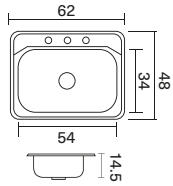

M. Ext.	62 x 48 cm
M. Pozuelo	54 x 34 cm
Prof.	14.5 cm
Código	237944 Mezclador 238456 Monocontrol
Ruteo	58.8 x 44.4 cm / Radio esq. 4.5 cm