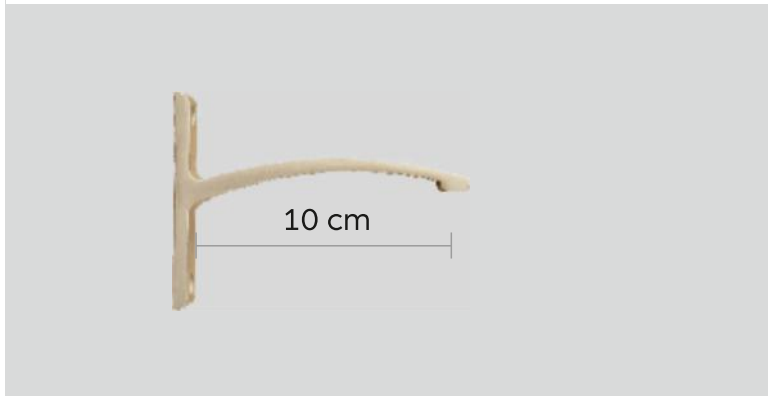

ROVIFLEX Toronto

INFO

ROVIFLEX Toronto single wall support/szimpla fali konzol

inox	d.bronze	l.bronze	black	white	silver
inox	sötét bronz	világos bronz	fekete	fehér	ezüst
x	x	x	x	x	x