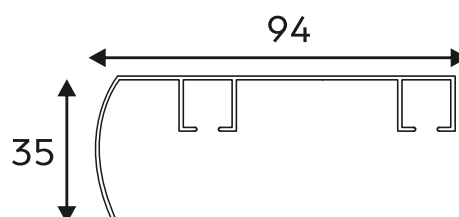

www.rovitex.com

We reserve the right to make changes // A változtatás jogát fenntartjuk.

ROVIFLEX rail/karnis

ROVIFLEX Miami

ROVITEX[®]
homedeco

Material/alapanyag:	aluminium 6060
Size/méret:	120, 160, 200, 240, 600 cm
Mounting/felszerelés:	wall/fal, ceiling/mennyezet
Accessories/kiegészítők:	plastic/műanyag
Recommended glider/ajánlott görgők:	500, 501, 502