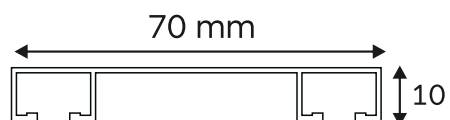

ROVIFLEX Cleveland

ROVITEX®
homedeco

Material/alapanyag:	aluminium 6060
Size/méret:	120, 160, 200, 240, 600 cm
Mounting/felszerelés:	wall/fal, ceiling/mennyezet
Accessories/kiegészítők:	PVC
Recommended glider/ajánlott görgők:	500, 501, 502

COLORS

WHITE

INFO

The **ROVIFLEX Cleveland** with aluminium double tracks provides a practical option for both light and medium weight curtains. The advantages are: double track option, usable with all universal gliders.

Az alumínium duplasín **ROVIFLEX Cleveland** karnis/függönysín a könnyű és a közepes súlyú függönyök praktikus felfüggesztésének a mestere. Előnyei: duplasín, univerzális csúszkával kompatibilis.