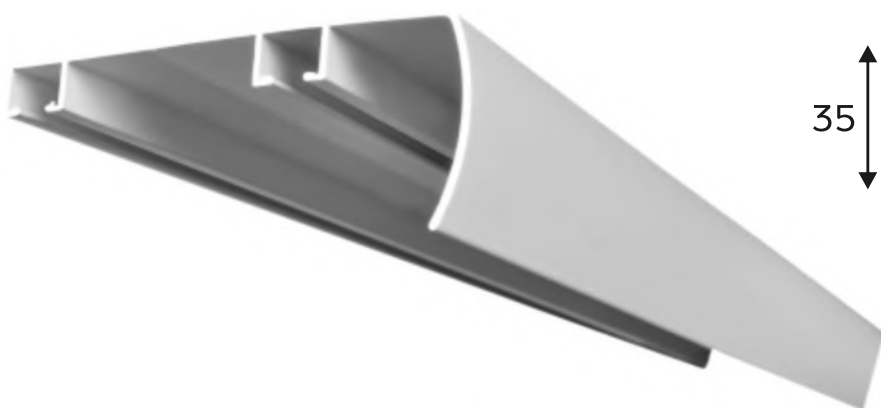

Az alumínium duplasín **ROVIFLEX Cleveland** karnis/függönysín a könnyű és a közepes súlyú függönyök praktikus felfüggesztésének a mestere. Előnyei: duplasín, univerzális csúszkával kompatibilis.

* About the transportation please be informed from our sales representate. // A kiszállításról érdeklődjön értékesítőnknel.

www.rovitex.com

We reserve the right to make changes // A változtatás jogát fenntartjuk.

ROVIFLEX rail/karnis

ROVIFLEX Miami

ROVITEX[®]
homedeco

Material/alapanyag:	aluminium 6060
Size/méret:	120, 160, 200, 240, 600 cm
Mounting/felszerelés:	wall/fal, ceiling/mennyezet
Accessories/kiegészítők:	plastic/műanyag
Recommended glider/ajánlott görgők:	500, 501, 502

COLORS

WHITE

INFO

The **ROVIFLEX Miami** double track with mask provides a decorative and practical option for both light and medium weight curtains. The advantages are: double track option, usable with all universal gliders.

A **ROVIFLEX Miami** dupla sínes, előlappal ellátott karnis/ függönysín a könnyű és a közepes súlyú függönyök praktikus és dekoratív felfüggesztésének a mestere. Előnyei: dupla sín, univerzális csúszkával kompatibilis, rejtett tartozékok.