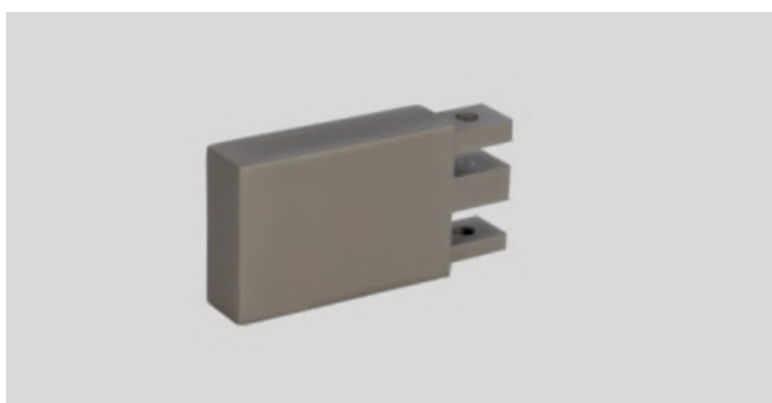

ROVIFLEX Orlando

INFO

ROVIFLEX Orlando aluminium finial/alumínium végzáró

inox	d.bronze	l.bronze	black	white	silver
inox	sötét bronz	világos bronz	fekete	fehér	ezüst
x	x	x	x	x	x