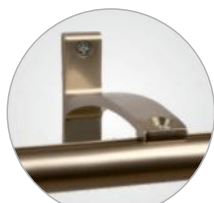

120, 160, 200, 240, 600 cm

Mounting/felszerelés:

wall/fal

Accessories/kiegészítők:

aluminium/alumínium

Recommended glider/ajánlott görgők:

500, 501, 502

COLORS