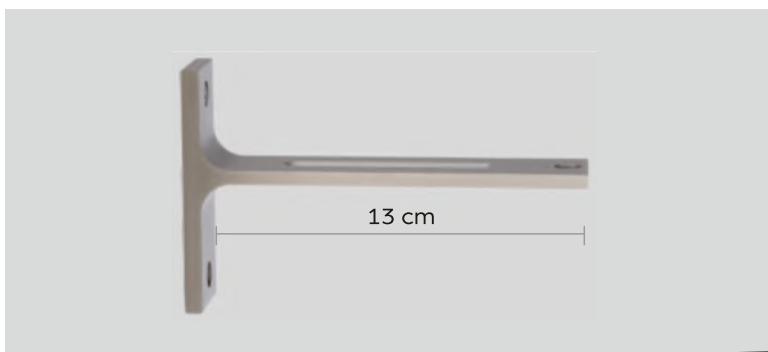

ROVIFLEX Houston

INFO

ROVIFLEX Houston multi wall support/multi fali konzol

inox	d.bronze	l.bronze	black	white	silver
inox	sötét bronz	világos bronz	fekete	fehér	ezüst
x	x	x	x	x	x