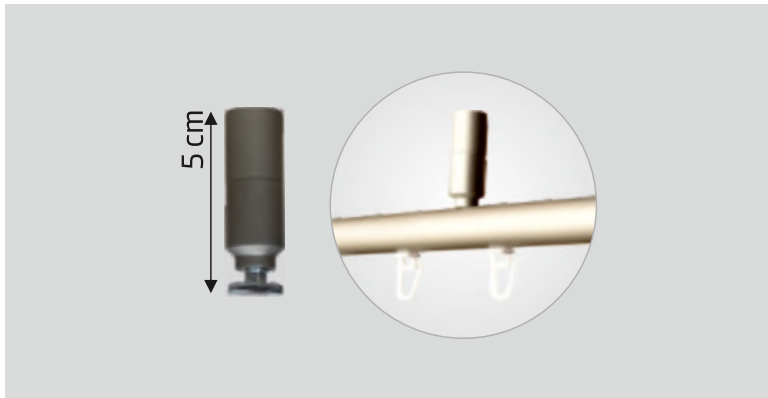

ROVIFLEX Las Vegas

INFO

ROVIFLEX Las Vegas prof. ceiling console/
profilkarnis mennyezeti konzol

inox	d.bronze	l.bronze	black	white	silver
inox	sötét bronz	világos bronz	fekete	fehér	ezüst
x	x	x	x	x	x