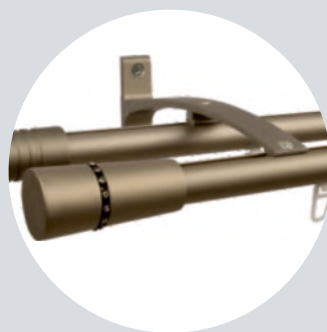

ROVITEX®
homedeco

ROVIFLEX

ROVIFLEX
rail & accessories sortiment
karnis & kiegészítő termékcsalád
2023