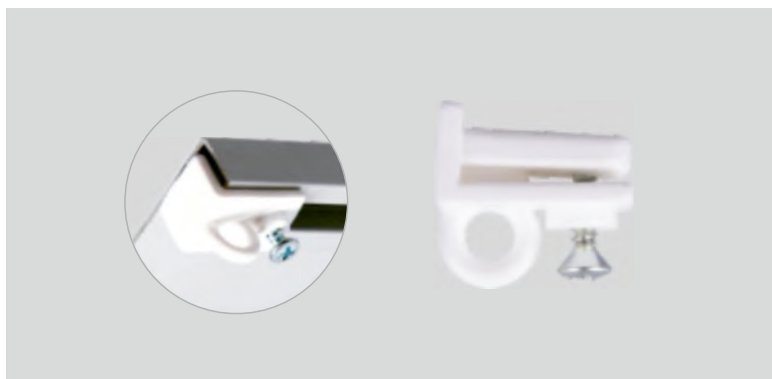

ROVIFLEX Orlando

INFO

ROVIFLEX Orlando aluminium finial/alumínium végzáró

inox	d.bronze	l.bronze	black	white	silver
inox	sötét bronz	világos bronz	fekete	fehér	ezüst
x	x	x	x	x	x

ROVIFLEX Washington

INFO

ROVIFLEX Washington plastic finial with screw/
műanyag végzáró csavarral