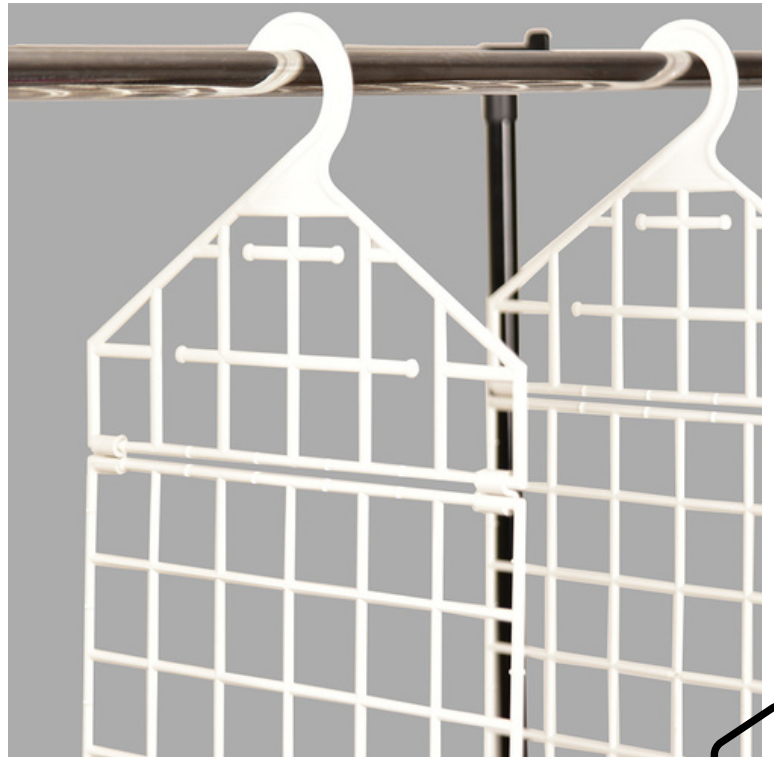

UNKATECH

smart&security

EV AKSESUAR

UNKATECH Uşak Dilsiz Siyah

- Ürünümüz elbise uzunluğuna göre yüksekliği ayarlanabilen teleskopik askılıdır. Dilsiz Uşak ürünümüz, yükseklik ayarlı elbise askısı, sabit pantolon askısı, aksesuar rafı ve ayakkabı koyma bölümlerinden oluşmaktadır.

unkatech.com.tr

UNKATECH

smart&security

EV AKSESUAR
.
.
.
.

UNKATECH Organizer Dolap İçi

- Plastik parçaların küçük mafsallarla birleştirilmesiyle raflar oluşturulur.
- Depolama alanını en üst düzeye çıkarmak için geniş alan sağlar.
- Katlanabilir özelliğiyle yerden tasarruf sağlar.

UNKATECH

smart&security

EV AKSESUAR :
:
:
:
:

UNKATECH Askılık İkili Tekerlekli

- Yükseklik Ayarlıdır.
- Demonte kutu içerisinde. Kolay kurulumludur, kurulumu elle yapılır, alete ihtiyaç yoktur.

UNKATECH

smart&security