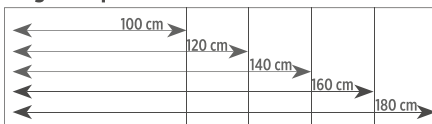

Antibacteriano

Fácil limpieza

Recortable a medida

Reparable

Anchos disponibles:

Largos disponibles:

REFERENCIA	PRODUCTO
22000010001	PLATO DE DUCHA LLIRO MODELO VAIL BLANCO 70x100 cm
22000010002	PLATO DE DUCHA LLIRO MODELO VAIL BLANCO 70x120 cm
22000010003	PLATO DE DUCHA LLIRO MODELO VAIL BLANCO 70x140 cm
22000010004	PLATO DE DUCHA LLIRO MODELO VAIL BLANCO 70x160 cm
22000010005	PLATO DE DUCHA LLIRO MODELO VAIL BLANCO 70x180 cm
22000010006	PLATO DE DUCHA LLIRO MODELO VAIL BLANCO 80x100 cm
22000010007	PLATO DE DUCHA LLIRO MODELO VAIL BLANCO 80x120 cm
22000010008	PLATO DE DUCHA LLIRO MODELO VAIL BLANCO 80x140 cm
22000010009	PLATO DE DUCHA LLIRO MODELO VAIL BLANCO 80x160 cm
22000010010	PLATO DE DUCHA LLIRO MODELO VAIL BLANCO 80x180 cm