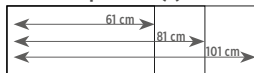

Colores disponibles:

Anchos disponibles (L):

LAVABO CERÁMICO BLANCO

Acabado Brillo.
Tamaños disponibles de 61 cm, 81 cm y 101 cm.

REFERENCIA	PRODUCTO
1980220001	LAVABO CERÁMICO BLANCO 61 CM
1980220002	LAVABO CERÁMICO BLANCO 81 CM
1980220003	LAVABO CERÁMICO BLANCO 101 CM