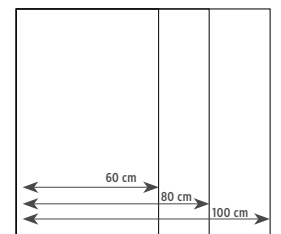

MUEBLE DE BAÑO SOBA

Con patas. Cierre progresivo. Extracción total. Con organizador incluido en el primer cajón.

Colores disponibles:

Roble

Tamaños disponibles:

60 cm

80 cm

100 cm

ELEMENTOS COMBINABLES

3 CAJONES

CON PATAS

ELIGE TU MUEBLE DE BAÑO

SEMICOLUMNA

2 Puertas. Cierre progresivo.

Colores disponibles:

Roble

REFERENCIA	PRODUCTO
1980200010	SEMICOLUMNA BAKO/SOBA 2P 35CM ROBLE

REFERENCIA	PRODUCTO
1980120001	MUEBLE DE BAÑO BAKO 2C SUSPENDIDO ROBLE 60 CM
1980120002	MUEBLE DE BAÑO BAKO 2C SUSPENDIDO ROBLE 80 CM
1980120003	MUEBLE DE BAÑO BAKO 2C SUSPENDIDO ROBLE 100 CM
1980130001	MUEBLE DE BAÑO SOBA 3C CON PATAS ROBLE 60 CM
1980130002	MUEBLE DE BAÑO SOBA 3C CON PATAS ROBLE 80 CM
1980130003	MUEBLE DE BAÑO SOBA 3C CON PATAS ROBLE 100 CM

ESPEJO ESTÁNDAR O LED

La versión estándar. Con canto de aluminio. Tablero aglomerado 16 mm, luna espejo 3 mm. Reversible.

La versión con led integrado. Cristal espejo 4 mm con dos franjas laterales de luz led 6 w.

REFERENCIA	PRODUCTO
1980300001	ESPEJO LISO 60 CM
1980300002	ESPEJO LISO 80 CM
1980300003	ESPEJO LISO 100 CM
1980300010	ESPEJO LED 60 CM
1980300011	ESPEJO LED 80 CM
1980300012	ESPEJO LED 100 CM