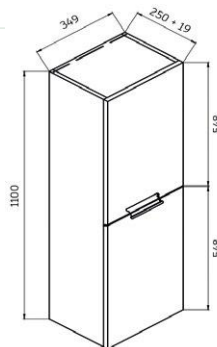

SEMICOLUMNA

2 Puertas. Cierre progresivo.
Acabado lacado.

Colores disponibles: