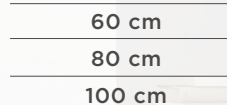

Tamaños disponibles: