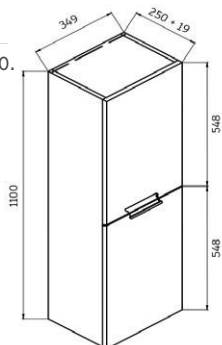

SEMICOLUMNA

2 Puertas. Cierre progresivo.
Acabado lacado.

Colores disponibles: