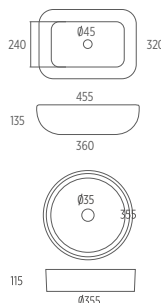

LAVABO CERÁMICO BLANCO

Acabado Brillo. Tamaños disponibles de 61 cm, 81 cm y 101 cm.

REFERENCIA	PRODUCTO
1980220001	LAVABO CERÁMICO BLANCO 61 CM
1980220002	LAVABO CERÁMICO BLANCO 81 CM
1980220003	LAVABO CERÁMICO BLANCO 101 CM