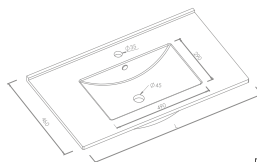

Anchos disponibles (L):

LAVABO CERÁMICO BLANCO

Acabado Brillo.
Tamaños disponibles de 61 cm, 81 cm y 101 cm.

REFERENCIA	PRODUCTO
1980220001	LAVABO CERÁMICO BLANCO 61 CM
1980220002	LAVABO CERÁMICO BLANCO 81 CM
1980220003	LAVABO CERÁMICO BLANCO 101 CM