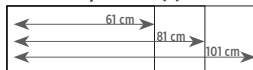

LAVABO CERÁMICO BLANCO

Acabado Brillo. Tamaños disponibles de 61 cm, 81 cm y 101 cm.

REFERENCIA	PRODUCTO
1980220001	LAVABO CERÁMICO BLANCO 61 CM
1980220002	LAVABO CERÁMICO BLANCO 81 CM
1980220003	LAVABO CERÁMICO BLANCO 101 CM