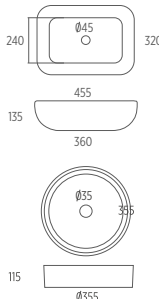

Colores disponibles:

Anchos disponibles (L):

LAVABO CERÁMICO BLANCO

Acabado Brillo.
Tamaños disponibles de 61 cm, 81 cm y 101 cm.

REFERENCIA	PRODUCTO
1980220001	LAVABO CERÁMICO BLANCO 61 CM
1980220002	LAVABO CERÁMICO BLANCO 81 CM
1980220003	LAVABO CERÁMICO BLANCO 101 CM

LAVABO SOBRE ENCIMERA BLANCO

Resistentes al rayado. Sin rebosadero.
Tamaños disponibles de 35,5 cm y 45,5 cm.

REFERENCIA	PRODUCTO
1980220004	LAVABO SOBRE ENCIMERA BLANCO 45,5 CM
1980220005	LAVABO SOBRE ENCIMERA BLANCO 35,5 CM