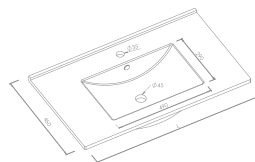

LAVABO CERÁMICO BLANCO

Acabado Brillo. Tamaños disponibles de 61 cm, 81 cm y 101 cm.

REFERENCIA	PRODUCTO
1980220001	LAVABO CERÁMICO BLANCO 61 CM
1980220002	LAVABO CERÁMICO BLANCO 81 CM
1980220003	LAVABO CERÁMICO BLANCO 101 CM