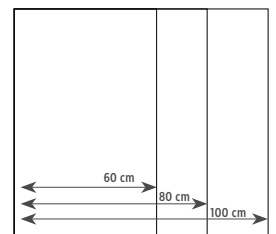

MUEBLE DE BAÑO KASOS

Con patas. Cierre progresivo.
Extracción total. Con organizador incluido en el primer cajón.

Colores disponibles:

Tamaños disponibles:

60 cm

80 cm

100 cm

ELEMENTOS COMBINABLES

3 CAJONES

CON PATAS

ELIGE TU MUEBLE DE BAÑO

REFERENCIA	PRODUCTO
1980140001	MUEBLE DE BAÑO TIKEI 2C SUSPENDIDO BLANCO LISTADO 60 CM
1980140002	MUEBLE DE BAÑO TIKEI 2C SUSPENDIDO BLANCO LISTADO 80 CM
1980140003	MUEBLE DE BAÑO TIKEI 2C SUSPENDIDO BLANCO LISTADO 100 CM
1980140010	MUEBLE DE BAÑO TIKEI 2C SUSPENDIDO AZUL EGELO LISTADO 60 CM
1980140011	MUEBLE DE BAÑO TIKEI 2C SUSPENDIDO AZUL EGELO LISTADO 80 CM
1980140012	MUEBLE DE BAÑO TIKEI 2C SUSPENDIDO AZUL EGELO LISTADO 100 CM
1980150001	MUEBLE DE BAÑO KASOS 3C CON PATAS BLANCO LISTADO 60 CM
1980150002	MUEBLE DE BAÑO KASOS 3C CON PATAS BLANCO LISTADO 80 CM
1980150003	MUEBLE DE BAÑO KASOS 3C CON PATAS BLANCO LISTADO 100 CM
1980150010	MUEBLE DE BAÑO KASOS 3C CON PATAS AZUL EGELO LISTADO 60 CM
1980150011	MUEBLE DE BAÑO KASOS 3C CON PATAS AZUL EGELO LISTADO 80 CM
1980150012	MUEBLE DE BAÑO KASOS 3C CON PATAS AZUL EGELO LISTADO 100 CM

SEMICOLUMNA

2 Puertas. Cierre progresivo.
Acabado lacado.

Colores disponibles:

REFERENCIA	PRODUCTO
1980200021	SEMICOLUMNA TIKEI/KASOS 2P 35CM AZUL EGELO LISTADO
1980200020	SEMICOLUMNA TIKEI/KASOS 2P 35CM BLANCO LISTADO

ESPEJO ESTÁNDAR O LED

La versión estándar. Con canto de aluminio.
Tablero aglomerado 16 mm, luna espejo 3 mm.
Reversible.

La versión con led integrado. Cristal espejo 4 mm con dos franjas laterales de luz led 6 w.

REFERENCIA	PRODUCTO
1980300001	ESPEJO LISO 60 CM
1980300002	ESPEJO LISO 80 CM
1980300003	ESPEJO LISO 100 CM
1980300010	ESPEJO LED 60 CM
1980300011	ESPEJO LED 80 CM
1980300012	ESPEJO LED 100 CM