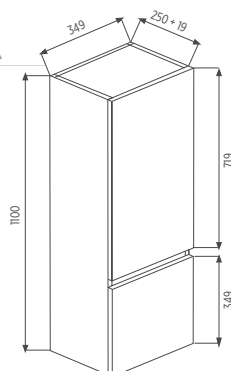

REFERENCIA	PRODUCTO
1980200010	SEMICOLUMNA BAKO/SOBA 2P 35CM ROBLE

REFERENCIA	PRODUCTO
1980120001	MUEBLE DE BAÑO BAKO 2C SUSPENDIDO ROBLE 60 CM
1980120002	MUEBLE DE BAÑO BAKO 2C SUSPENDIDO ROBLE 80 CM
1980120003	MUEBLE DE BAÑO BAKO 2C SUSPENDIDO ROBLE 100 CM
1980130001	MUEBLE DE BAÑO SOBA 3C CON PATAS ROBLE 60 CM
1980130002	MUEBLE DE BAÑO SOBA 3C CON PATAS ROBLE 80 CM
1980130003	MUEBLE DE BAÑO SOBA 3C CON PATAS ROBLE 100 CM