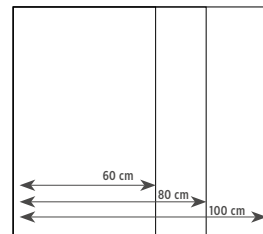

La versión estándar. Con canto de aluminio.
Tablero aglomerado 16 mm, luna espejo 3 mm.
Reversible.

La versión con led integrado. Cristal espejo 4 mm con dos franjas laterales de luz led 6 w.

REFERENCIA	PRODUCTO
1980300001	ESPEJO LISO 60 CM
1980300002	ESPEJO LISO 80 CM
1980300003	ESPEJO LISO 100 CM
1980300010	ESPEJO LED 60 CM
1980300011	ESPEJO LED 80 CM
1980300012	ESPEJO LED 100 CM