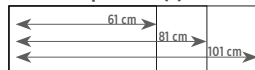

REFERENCIA	PRODUCTO
1980210001	ENCIMERA COMBINABLE BLANCO MATE 61 CM
1980210002	ENCIMERA COMBINABLE BLANCO MATE 81 CM
1980210003	ENCIMERA COMBINABLE BLANCO MATE 101 CM
1980210010	ENCIMERA COMBINABLE GRAFITO MATE 61 CM
1980210011	ENCIMERA COMBINABLE GRAFITO MATE 81 CM
1980210012	ENCIMERA COMBINABLE GRAFITO MATE 101 CM
1980210020	ENCIMERA COMBINABLE ROBLE MATE 61 CM
1980210021	ENCIMERA COMBINABLE ROBLE MATE 81 CM
1980210022	ENCIMERA COMBINABLE ROBLE MATE 101 CM
1980210030	ENCIMERA COMBINABLE AZUL EGE0 61 CM
1980210031	ENCIMERA COMBINABLE AZUL EGE0 81 CM
1980210032	ENCIMERA COMBINABLE AZUL EGE0 101 CM