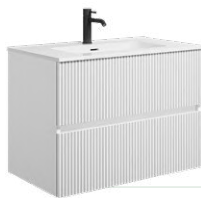

- 60 cm
- 80 cm
- 100 cm
- 120 cm

ENCIMERA O LAVABO

2 CAJONES

SUSPENDIDO

OPCIONES DISPONIBLES

2 cajones.
Color blanco.
Mueble con encimera.
Tamaños disponibles:
60, 80, 100 y 120 cm.

REFERENCIA	MUEBLE DE BAÑO ETNA SUSPENDIDO CON ENCIMERA
2150010042	ETNA BLANCO 2C 60 CM
2150010043	ETNA BLANCO 2C 80 CM
2150010044	ETNA BLANCO 2C 100 CM
2150010045	ETNA BLANCO 4C 120 CM