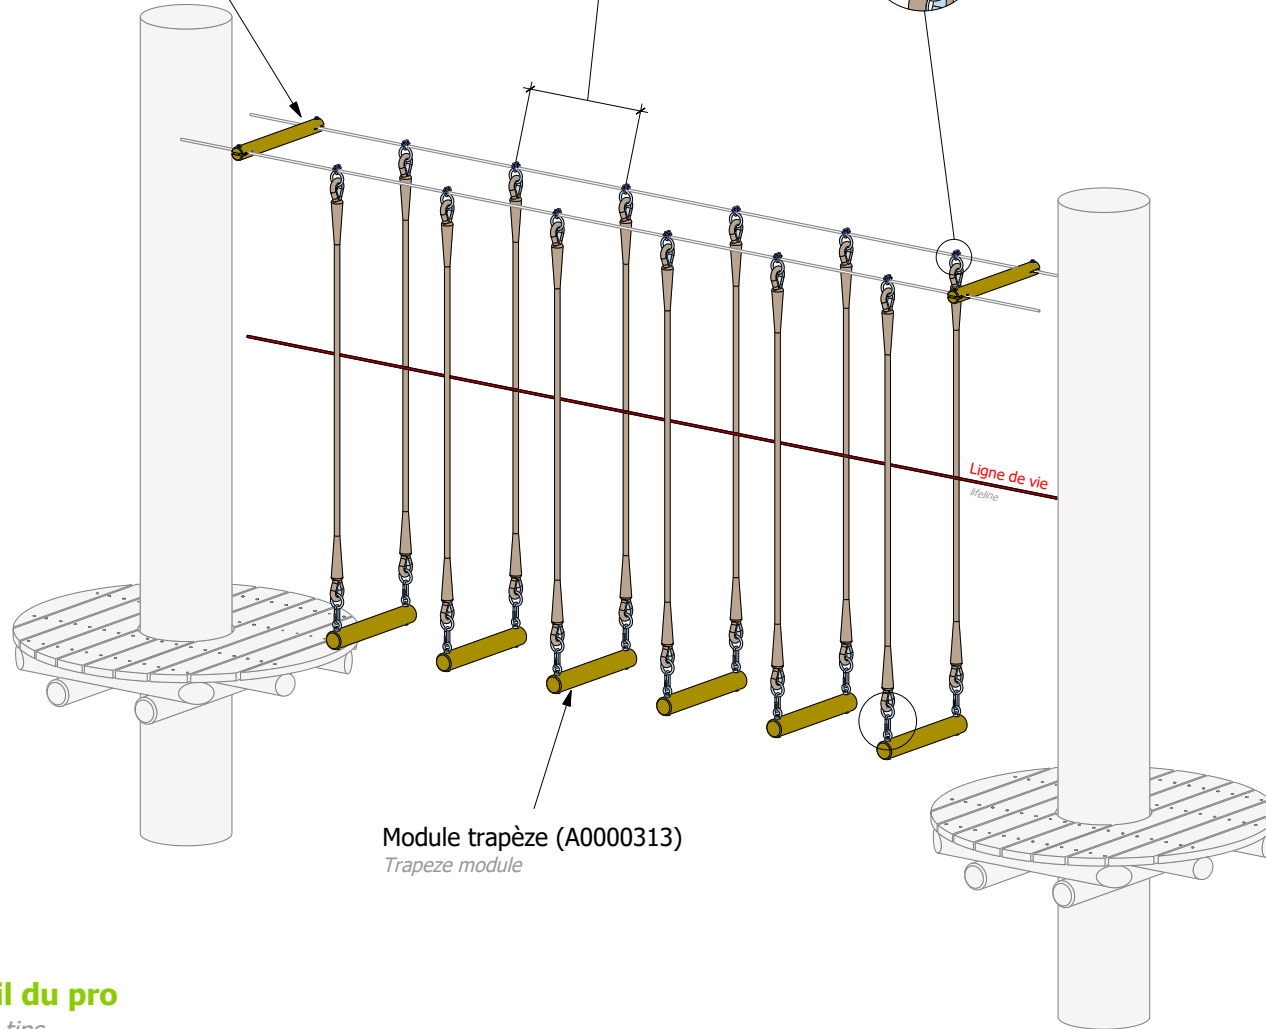

Si Ø arbre < 50cm
Ecarteur 50 cm (A0000156)
Spacer 50 cm

Famille 50 cm
Aventure 60 cm
Sportif 70 cm
Adrénaline 80 cm

Fixation incluse
Attachment included

Le conseil du pro

Professional tips

Fermez soigneusement vos maillons rapides en positionnant la vis vers le bas pour éviter tout desserrage.

Carefully close your quick links by positioning the knob downwards to prevent any loosening.

Suggestion de montage *Construction suggestion*

Atelier Trapèzes
Trapezes challenge