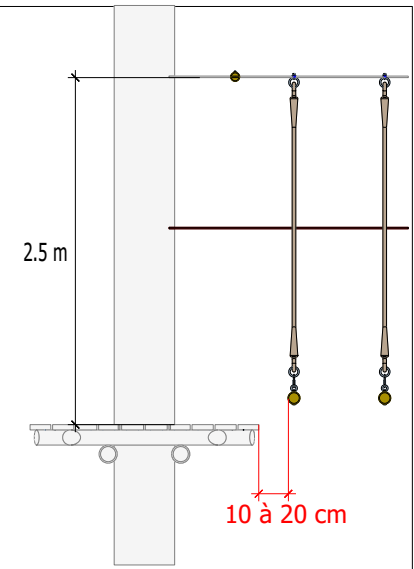

Si Ø arbre < 50cm
Ecarteur 50 cm (A0000156)
Spacer 50 cm

Famille 50 cm
Aventure 60 cm
Sportif 70 cm
Adrénaline 80 cm

Fixation incluse
Attachment included

Le conseil du pro

Professional tips

Fermez soigneusement vos maillons rapides en positionnant la vis vers le bas pour éviter tout desserrage.

Carefully close your quick links by positioning the knob downwards to prevent any loosening.

Suggestion de montage *Construction suggestion*

Atelier Trapèzes
Trapezes challenge