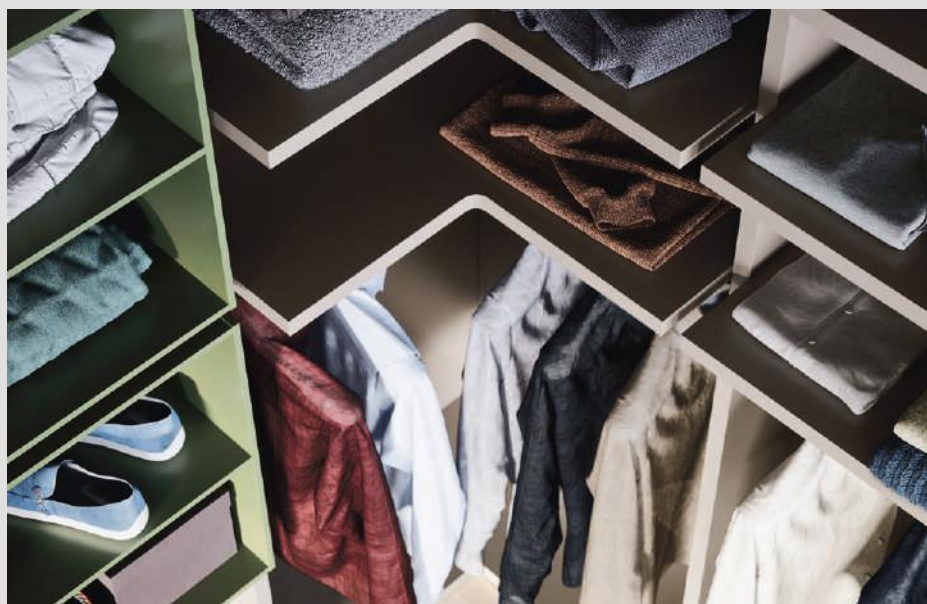

^ **MOOD NIGHT 04** Cabina armadio con struttura e ripiani sporgenti in laccato opaco visone, contenitori a giorno e cassetiera sospesa in laccato opaco foglia, appendiabiti in metallo finitura brunito.

> **MOOD NIGHT 20** Armadio 6 ante battenti in super-matt bianco seta, predisposto con fondo fissativo per applicazione della tinteggiatura come parete, apertura con maniglie in laccato ossidato peltro. L 302,5 P 60,9 H 258.