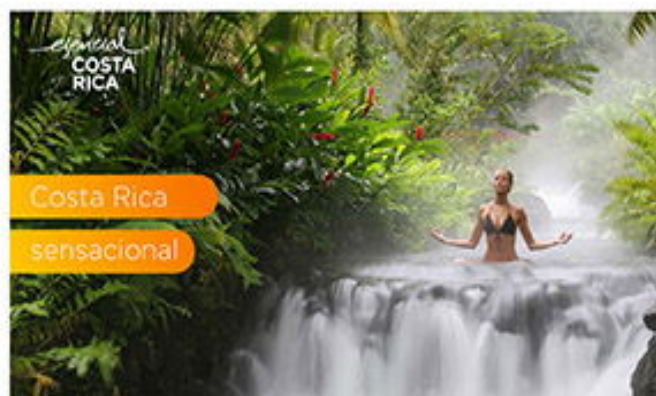

Costa Rica

sensacional

DESDE

08 ☀ 07 🌙

1,238 USD + 279 USD IMP

POR PERSONA EN HABITACIÓN DOBLE

SALIDAS 2024

[SALIDAS DIARIAS](#)