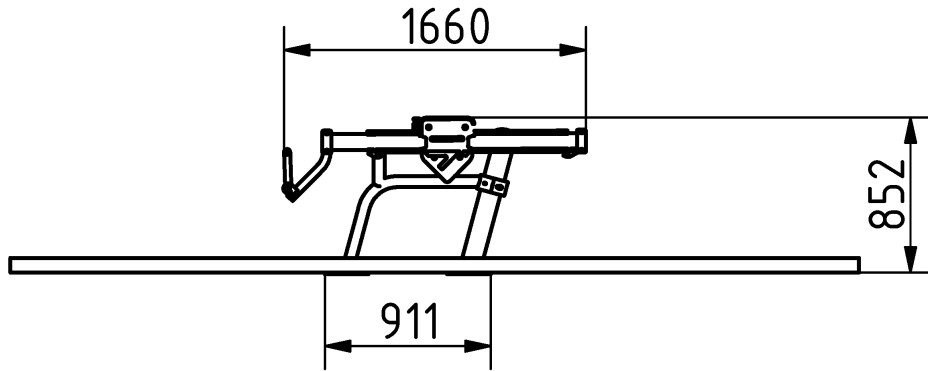

Izomcsoportok

Bicepszgépetolósúllyal

A BESTRONG tolósúlyos bicepszgépe ideális választás azok számára, akik a bicepsz izmaikat szeretnék erősíteni és formálni. Az ellenállás 3 kg-tól 53 kg-ig állítható, így a kezdőktől a haladóig mindenki számára megfelelő kihívást kínál. A gép stabil és erős szerkezete biztosítja a biztonságos edzést. Minimalista kialakítása révén a gép könnyen kezelhető és ideális választás lehet azok számára, akik egyszerű, de hatékony eszközt keresnek bicepsz edzésükhöz.

Tulajdonságok

Termék kód	1-1-321
Tanúsítvány	EN 16630
Korcsoport	14 + év
Kapacitás	1 fő
Max. terhelhetőség	130 kg
Típus	Tolósúlyos
Nehézségi fok	Állítható

Oldalnézet

Felülnézet

Telepítési információk

Telepítők száma (alapozás)	Legalább 2 fő	Biztonsági zóna	1,5 méter sugarú körben
Telepítési idő (alapozás)	80-140 perc	Súly	199 kg
Telepítők száma (szerelés)	Legalább 2 fő	Anyagminőség	S235,S355,KO33,HDPE
Telepítési idő (szerelés)	60 perc	Kritikus esési magasság	-
Kiemelt föld mennyisége	0,54 m ³	Színválaszték	● ● ● ● ● ●
Felhasznált beton mennyisége	0,4 m ³	További színválasztékért érdeklődjön értékesítőinknél.	
Alaptest mérete (sz x h x m)	1 x 0,5 x 0,8 m		
Lefogatósi lehetőségek	Felületre csavarozva		
A kombinált szerkezeteknél a szükséges beton mennyisége változó.			

Az eszközök ütközői tartós gumi anyagból készültek.

A súlytartó sín magas minőségű rozsdamentes acélból készült, ami garantálja a termék hosszú távú tartósságát és ellenálló képességét az időjárásal szemben.