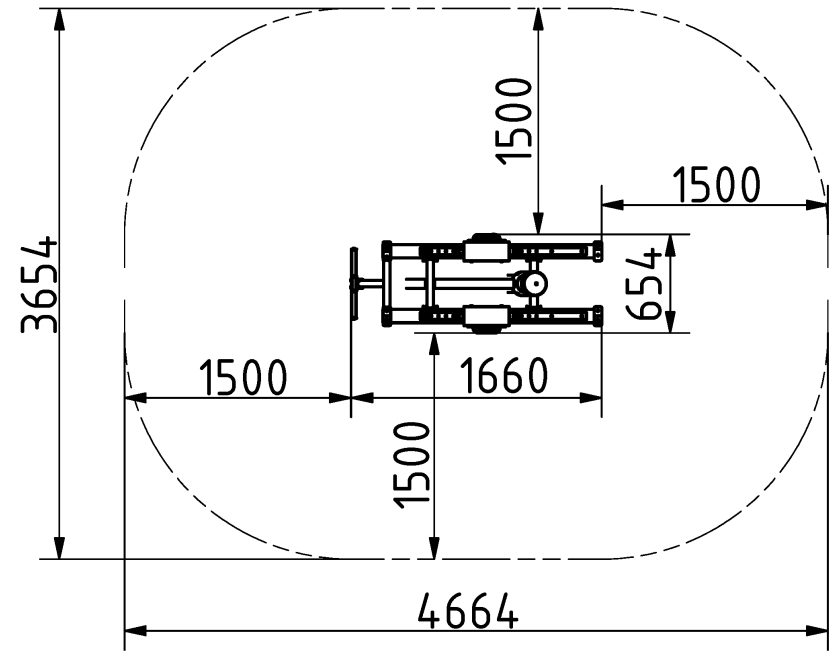

Izomcsoportok

Bicepszgépetolósúllyal

A BESTRONG tolósúlyos bicepszgépe ideális választás azok számára, akik a bicepsz izmaikat szeretnék erősíteni és formálni. Az ellenállás 3 kg-tól 53 kg-ig állítható, így a kezdőktől a haladóig mindenki számára megfelelő kihívást kínál. A gép stabil és erős szerkezete biztosítja a biztonságos edzést. Minimalista kialakítása révén a gép könnyen kezelhető és ideális választás lehet azok számára, akik egyszerű, de hatékony eszközt keresnek bicepsz edzésükhöz.

Tulajdonságok

Termék kód	1-1-321
Tanúsítvány	EN 16630
Korcsoport	14 + év
Kapacitás	1 fő
Max. terhelhetőség	130 kg
Típus	Tolósúlyos
Nehézségi fok	Állítható

Oldalnézet

Felülnézet

Telepítési információk

Telepítők száma (alapozás)	Legalább 2 fő	Biztonsági zóna	1,5 méter sugarú körben
Telepítési idő (alapozás)	80-140 perc	Súly	199 kg
Telepítők száma (szerelés)	Legalább 2 fő	Anyagminőség	S235,S355,KO33,HDPE
Telepítési idő (szerelés)	60 perc	Kritikus esési magasság	-
Kiemelt föld mennyisége	0,54 m ³	Színválaszték	● ● ● ● ● ●
Felhasznált beton mennyisége	0,4 m ³	További színválasztékért érdeklődjön értékesítőinknél.	
Alaptest mérete (sz x h x m)	1 x 0,5 x 0,8 m		
Lefogatósi lehetőségek	Felületre csavarozva		
A kombinált szerkezeteknél a szükséges beton mennyisége változó.			