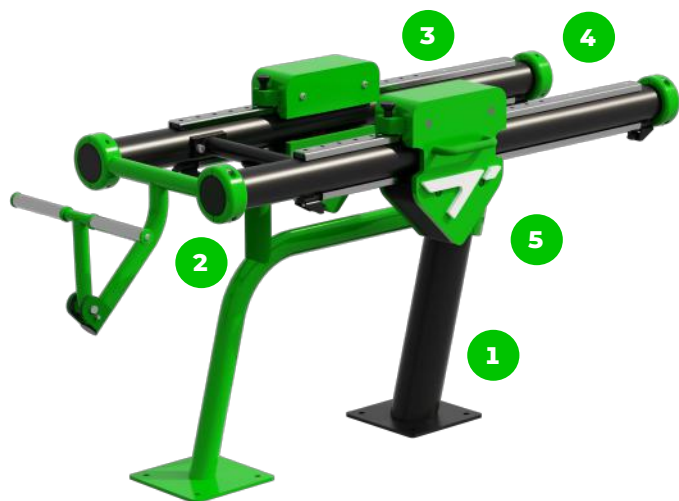

Izomcsoportok

Bicepszgépetolósúllyal

A BESTRONG tolósúlyos bicepszgépe ideális választás azok számára, akik a bicepsz izmaikat szeretnék erősíteni és formálni. Az ellenállás 3 kg-tól 53 kg-ig állítható, így a kezdőktől a haladóig mindenki számára megfelelő kihívást kínál. A gép stabil és erős szerkezete biztosítja a biztonságos edzést. Minimalista kialakítása révén a gép könnyen kezelhető és ideális választás lehet azok számára, akik egyszerű, de hatékony eszközt keresnek bicepsz edzésükhöz.

Tulajdonságok

Termék kód	1-1-321
Tanúsítvány	EN 16630
Korcsoport	14 + év
Kapacitás	1 fő
Max. terhelhetőség	130 kg
Típus	Tolósúlyos
Nehézségi fok	Állítható

Oldalnézet

Felülnézet

Telepítési információk

Telepítők száma (alapozás)	Legalább 2 fő	Biztonsági zóna	1,5 méter sugarú körben
Telepítési idő (alapozás)	80-140 perc	Súly	199 kg
Telepítők száma (szerelés)	Legalább 2 fő	Anyagminőség	S235,S355,KO33,HDPE
Telepítési idő (szerelés)	60 perc	Kritikus esési magasság	-
Kiemelt föld mennyisége	0,54 m ³	Színválaszték	● ● ● ● ● ●
Felhasznált beton mennyisége	0,4 m ³	További színválasztékért érdeklődjön értékesítőinknél.	
Alaptest mérete (sz x h x m)	1 x 0,5 x 0,8 m		
Lefogatósi lehetőségek	Felületre csavarozva		
A kombinált szerkezeteknél a szükséges beton mennyisége változó.			

Az eszközök ütközői tartós gumi anyagból készültek.

A súlytartó sín magas minőségű rozsdamentes acélból készült, ami garantálja a termék hosszú távú tartósságát és ellenálló képességét az időjárásal szemben.

Az eszköz kompozit csapágyakkal felszerelve, amelyek ellenállnak az időjárás viszonyosságainak. A csapágy rendszeres karbantartást nem igényel.

Az eszköz két darab 40 kg-os súllyal van felszerelve, amelyek lehetővé teszik a változatos intenzitású edzések elvégzését.