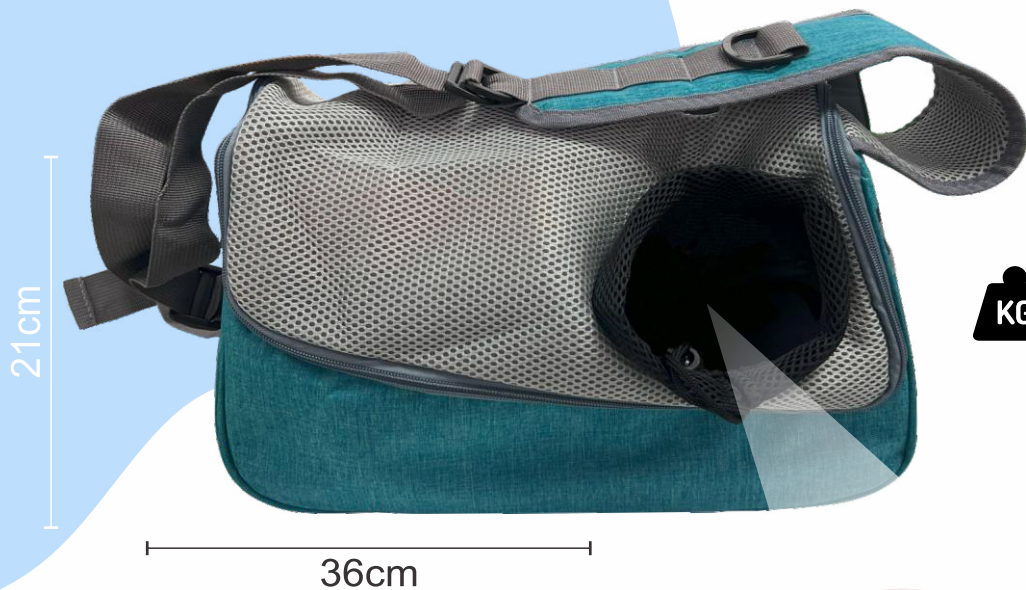

CÓD: 34776

**R\$159,90**  
und.

**FELIZ**  
*Natal*

**TRANSPORTE**

ANIMALÍSSIMO  
PREMIUM CARE

ALÇA DE PESCOÇO AJUSTÁVEL

GANCHO DE SEGURANÇA

**BOLSA TIRA COLO**