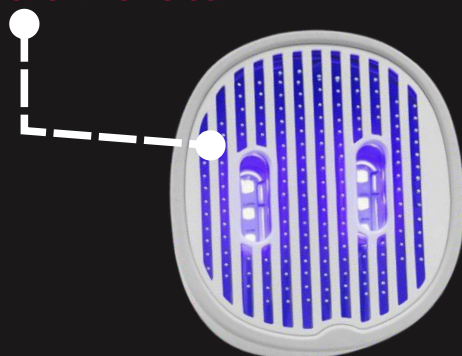

## ESCOVA LED UV SMART

✓ Esterilização e remoção de ácaros.  
Um pente com duas funções.

✓ UVC - Luz ultravioleta

140°

**R\$47,90**  
UND.

CÓD: 35629 23X9X7CM