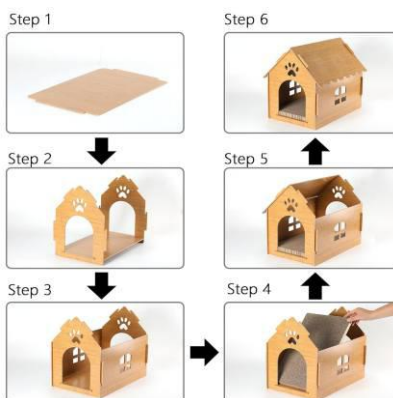

R$149,90 UND.

CÓD: 35796 45x35x41cm