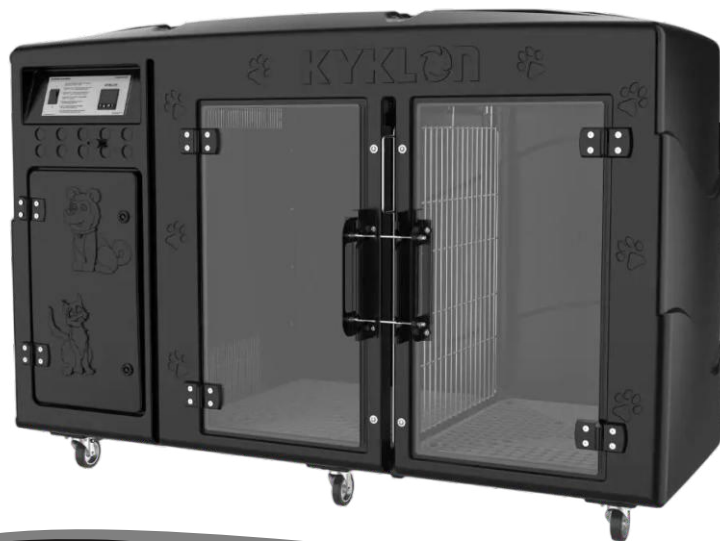

ROTOMOLDADA

18854 – AZUL 110V

35419 – BLACK 110V

18855 – ROSA 110V

18090 – AZUL 220V

35420 – BLACK 220V

18089 – ROSA 220V

PAINEL
DIGITAL

Dados Técnicos

POTÊNCIA: 2.400 W

TENSÃO: 127 V ou 220 V (não é bivolt)

VAZÃO DE AR: 2.500 m³

TEMPERATURA: 22°C a 35°C

EMIÇÃO SONORA: 61 dB

REDE: monofásico

DIMENSÕES: 156x106x71,2 cm | EMBALAGEM: 158X110X72,5 cm

PESO: 75,40 kg | EMBALAGEM: 90,5 kg

MATERIAL DO CORPO: Gabinete (Polímero Rotomoldado)/

Estrados (Polipropileno) / Puxadores (Policarbonato)/

Portas (vidro temperado 6 mm)

PLUG: 3 pinos/20 A

CABO DE ALIMENTAÇÃO: 1,5 m

Benefícios

- + **PRODUTIVIDADE:** Seca até 12 animais por hora, de acordo com porte e pelagem
- + **SILENCIOSA:** Baixa emissão sonora, mais conforto para pet e profissional
- + **ECONÔMICA:** Redução de em média 60% no consumo de energia elétrica em relação aos secadores de pedestal
- + **ESTRADO ERGONÔMICO**

secadora

INOX

20216 – INOX 110V

20217 – INOX 220V