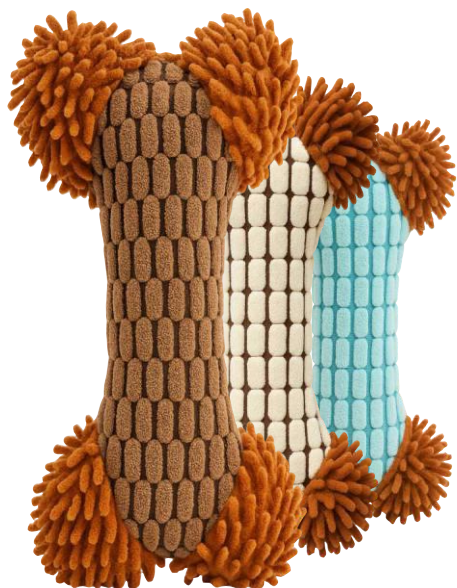

## MIX FLORESTA

- ✓ Com apito interno que estimula a diversão
- ✓ Tecido super macio e confortável
- ✓ Perfeito para cães de pequeno e médio porte
- ✓ Ajuda no alívio do estresse e ansiedade

**R\$12,99**  
UND.

**MORDEDOR PELÚCIA MIX FLORESTA**  
CÓD: 35130

21x7cm

**OSSO PELUDO**

**R\$12,99**  
UND.

cód: 35132 20x12CM

**GANSO PELÚCIA**

**R\$19,99**  
UND.

30cm CÓD: 34374