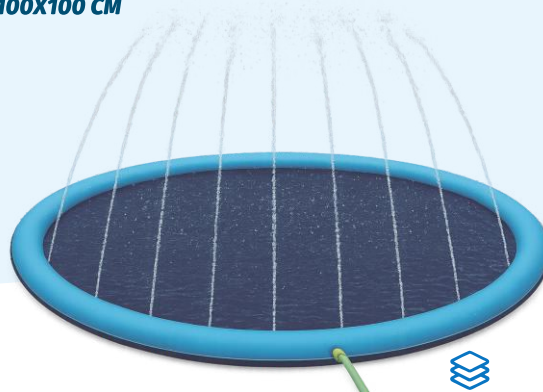

PISCINA CHAFARIZ

100X100 CM

DESIGN DOBRÁVEL

PLACA DE FIBRA ROBUSTA

ESTÁVEL E DURÁVEL

ANTIDERRAPANTE RESISTENTE A RISCOS

CÓD: 34787

R$79,90 UND.