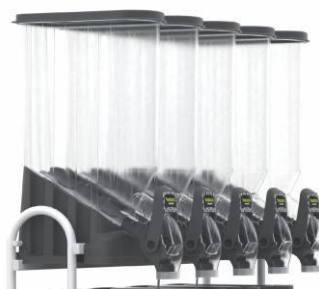

## MÓVEL DISPENSER FLEX STANDARD 10 x 40 Litros

Dimensões externas:  
C130x L56 X A221cm

**40**  
litros

Para diversos tipos de  
sementes e rações.

**15 kg\***

\*O limite máximo de peso  
permitido por unidade desse  
modelo é de 15 kg.