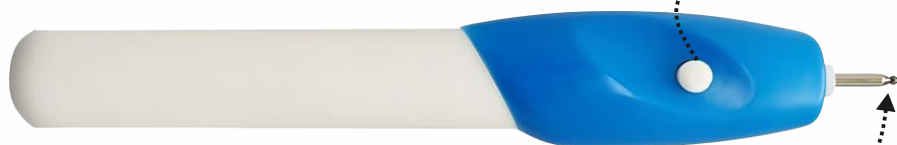

Caneta de Gravação

ON/OFF

Benefícios:

Perfeita para marcar metais, vidros, plásticos, madeira e mais. Com ponta de alta precisão e design ergonômico, garante firmeza e controle no traço. Ideal para personalizações, joias, brindes e uso industrial.

Necessário Duas pilhas AA (NÃO INCLUSAS)

R$18,90 UND.

CÓD: 34992

19 cm