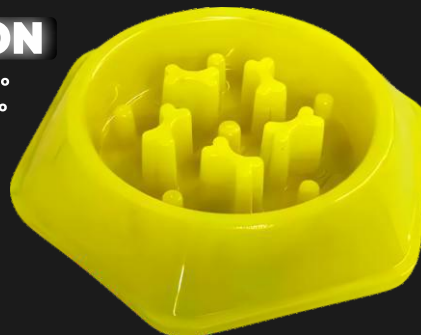

Comedouro Educativo

SLOW

NEON

- + Iluminação
- + Chamativo
- + Reflexivo
- + Estético

600ml R$11,99 UND.

34126 | 34127 | 34128
34129 | 34130