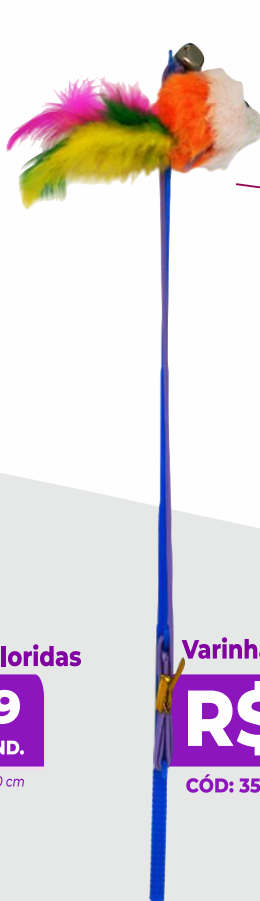

Varinha Penas coloridas

RATINHO
DE PELÚCIA

Varinha Ratinho Color

R$6,99
UND.

CÓD: 35109 31 cm