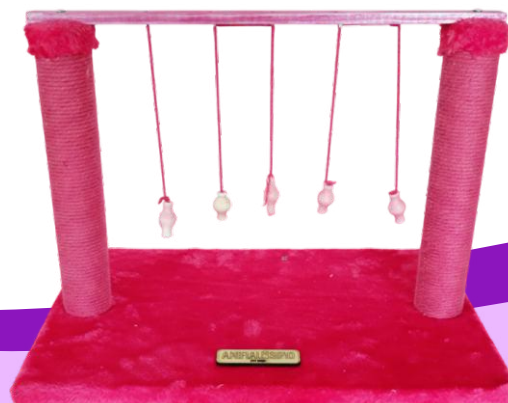

## ARRANHADOR BRINQUEDO INTERATIVO

**R\$49,90** UND.

CÓD: 33694