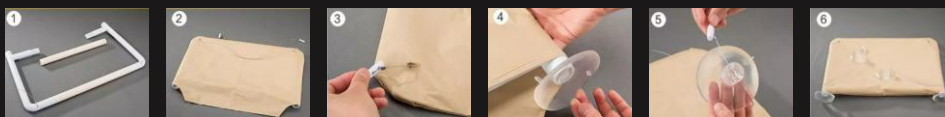

Cama Suspensa

PARA GATOS COM VENTOSA

- ✓ Economia de espaço
- ✓ Instalação fácil e prática
- ✓ Suporta até 6kg com segurança
- ✓ Ideal para janelas de vidro
- ✓ Conforto e diversão para o gato

CÓD: 34874 12x22cm

R$59,90 und.

SUPORTA APROXIMADAMENTE 6KG