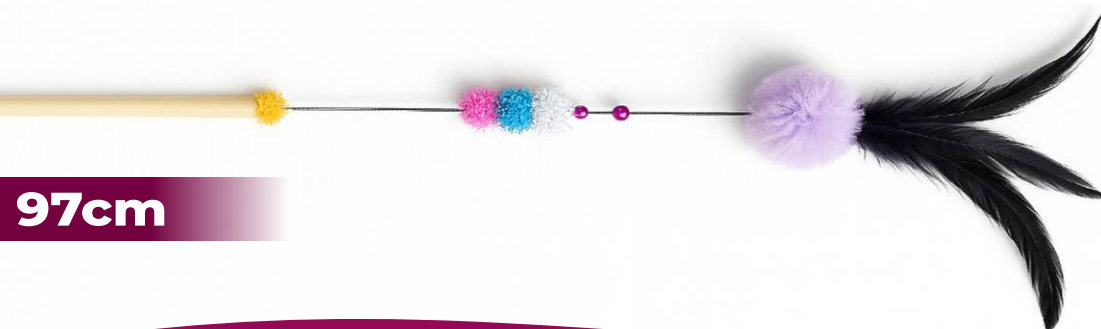

BRINQUEDO VARETA
divertida com penas