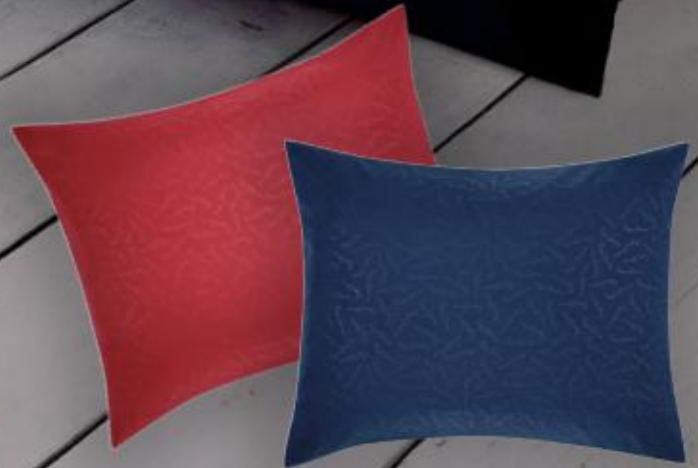

 ALTURA DE CAJÓN 30 CM

ALMOHADAS NAUTICAL DUD
 ESTÁNDAR 48 x 63,5 cm | 2 PIEZAS
380-8924 | \$379.⁹⁰

KING SIZE 48 x 89 cm | 2 PIEZAS
380-8948 | \$479.⁹⁰

POLO MARINE

juego de edredón

DOBLE
VISTA

MAT **379-8904** \$1,799.⁹⁰