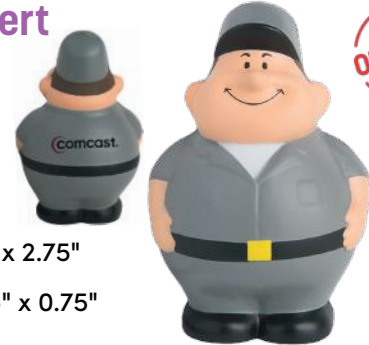

## Delivery Bert

26493

SIZE 4" x 2.75"