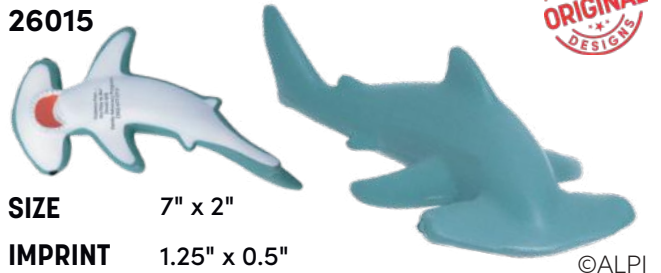

## Hammerhead Shark

26015

**SIZE** 7" x 2"

**IMPRINT** 1.25" x 0.5"

©ALPI

**150 250 500 1000 2500**

\$3.75 \$3.65 \$3.28 \$3.00 \$2.94 **5R**