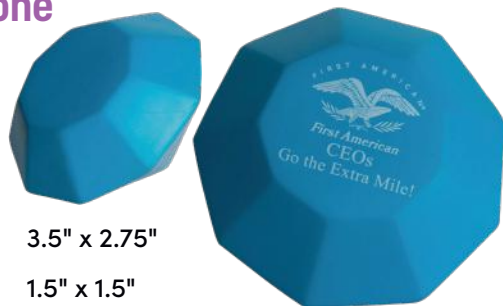

### Gemstone

26063

SIZE 3.5" x 2.75"

IMPRINT 1.5" x 1.5"

150	250	500	1000	2500	
\$3.53	\$3.40	\$3.16	\$2.87	\$2.78	5R