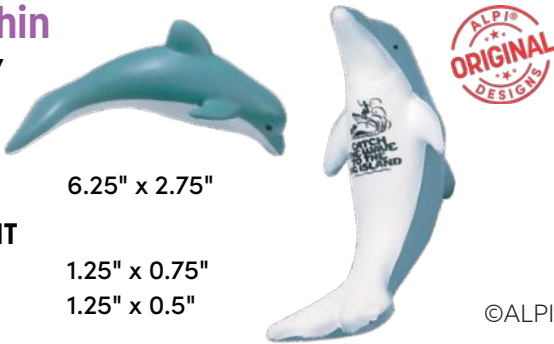

Dolphin

26027

SIZE 6.25" x 2.75"

IMPRINT

Bottom 1.25" x 0.75"

Side 1.25" x 0.5"

©ALPI

150 250 500 1000 2500

$3.75 $3.65 $3.28 $3.00 $2.94 **5R**