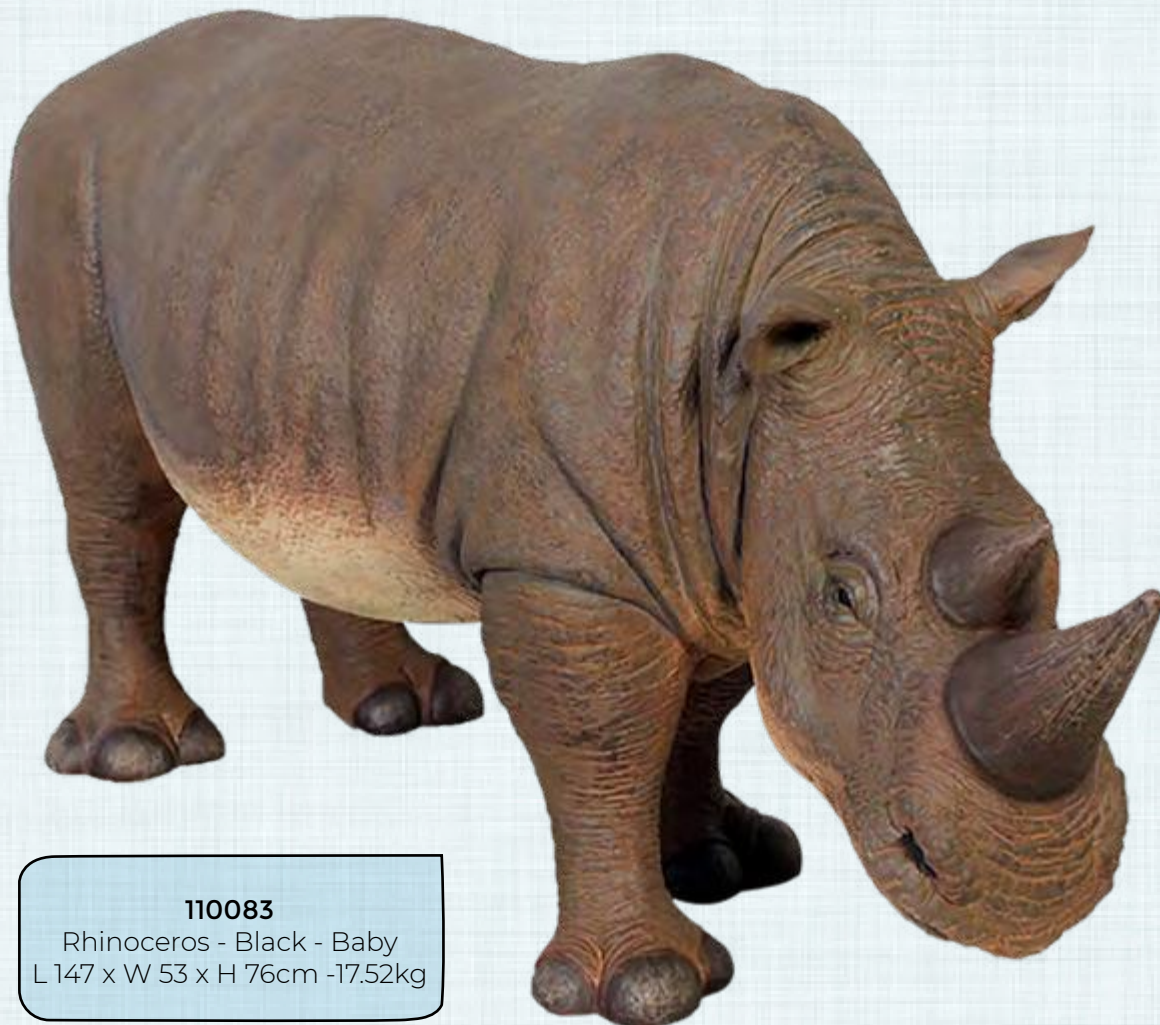

## RHINOCEROS

### RHINOCEROS HEAD - LARGE

**140052**

Rhinoceros - Head - Large  
Wall Decor  
L 116 x W 86 x H 107cm - 16.92kg

### RHINOCEROS BABY - BLACK

**110083**

Rhinoceros - Black - Baby  
L 147 x W 53 x H 76cm - 17.52kg