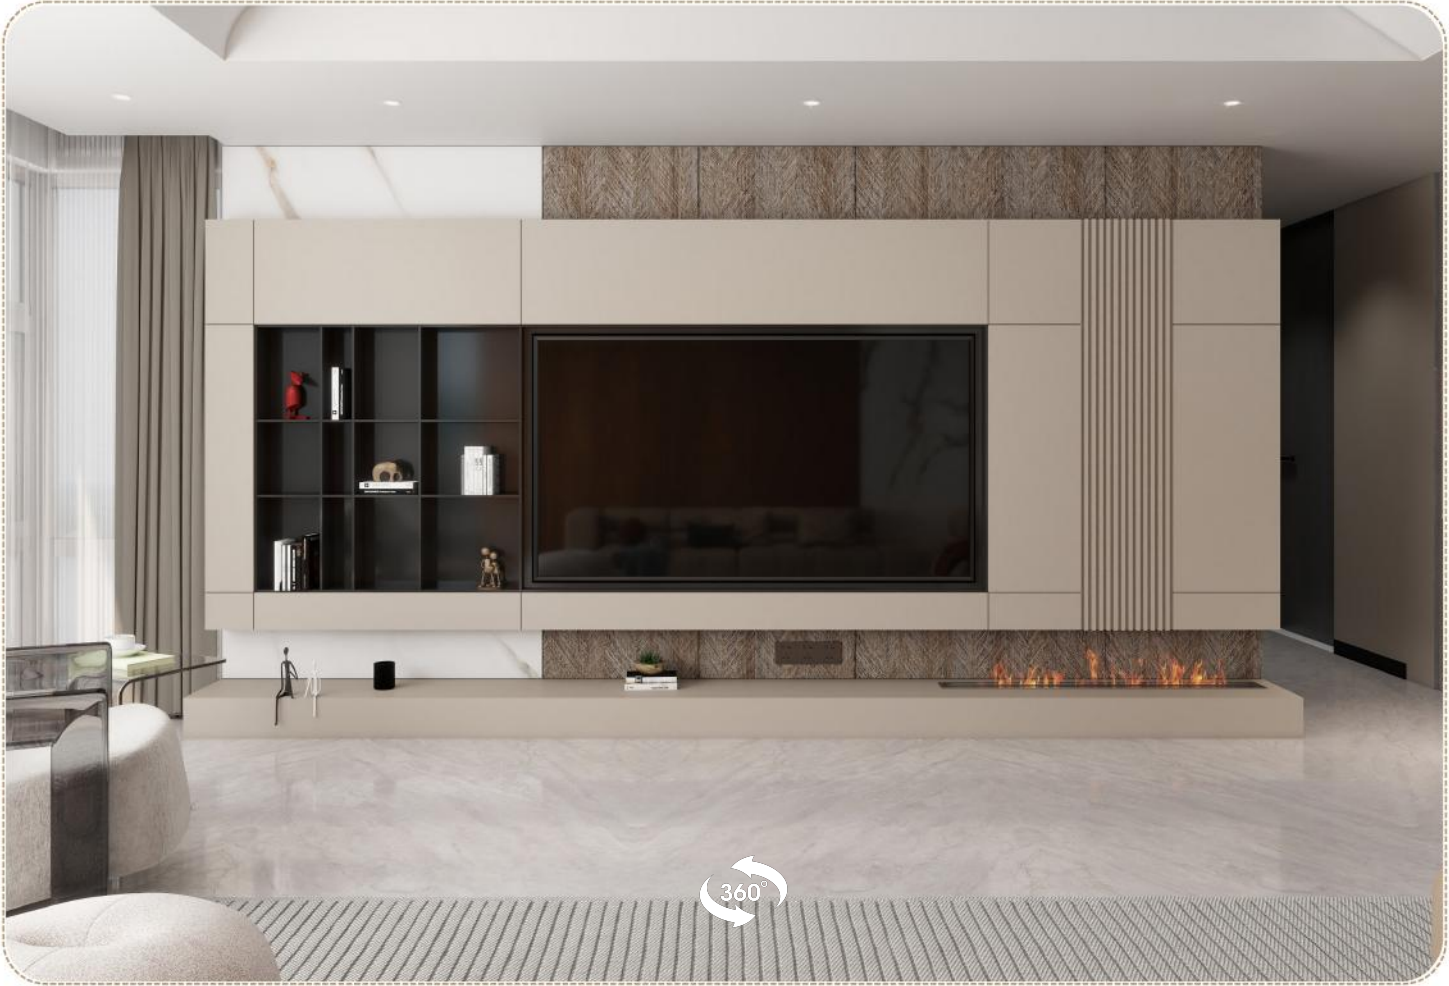

# شاشة التلفزيون

360°

Model : DB-T1  
Size: 122×290 cm  
Thickness: 8mm

SHM-036

SHW-024

OKP-064

Model : DB-T2  
Size: 122×290 cm  
Thickness: 8mm

SHM-035