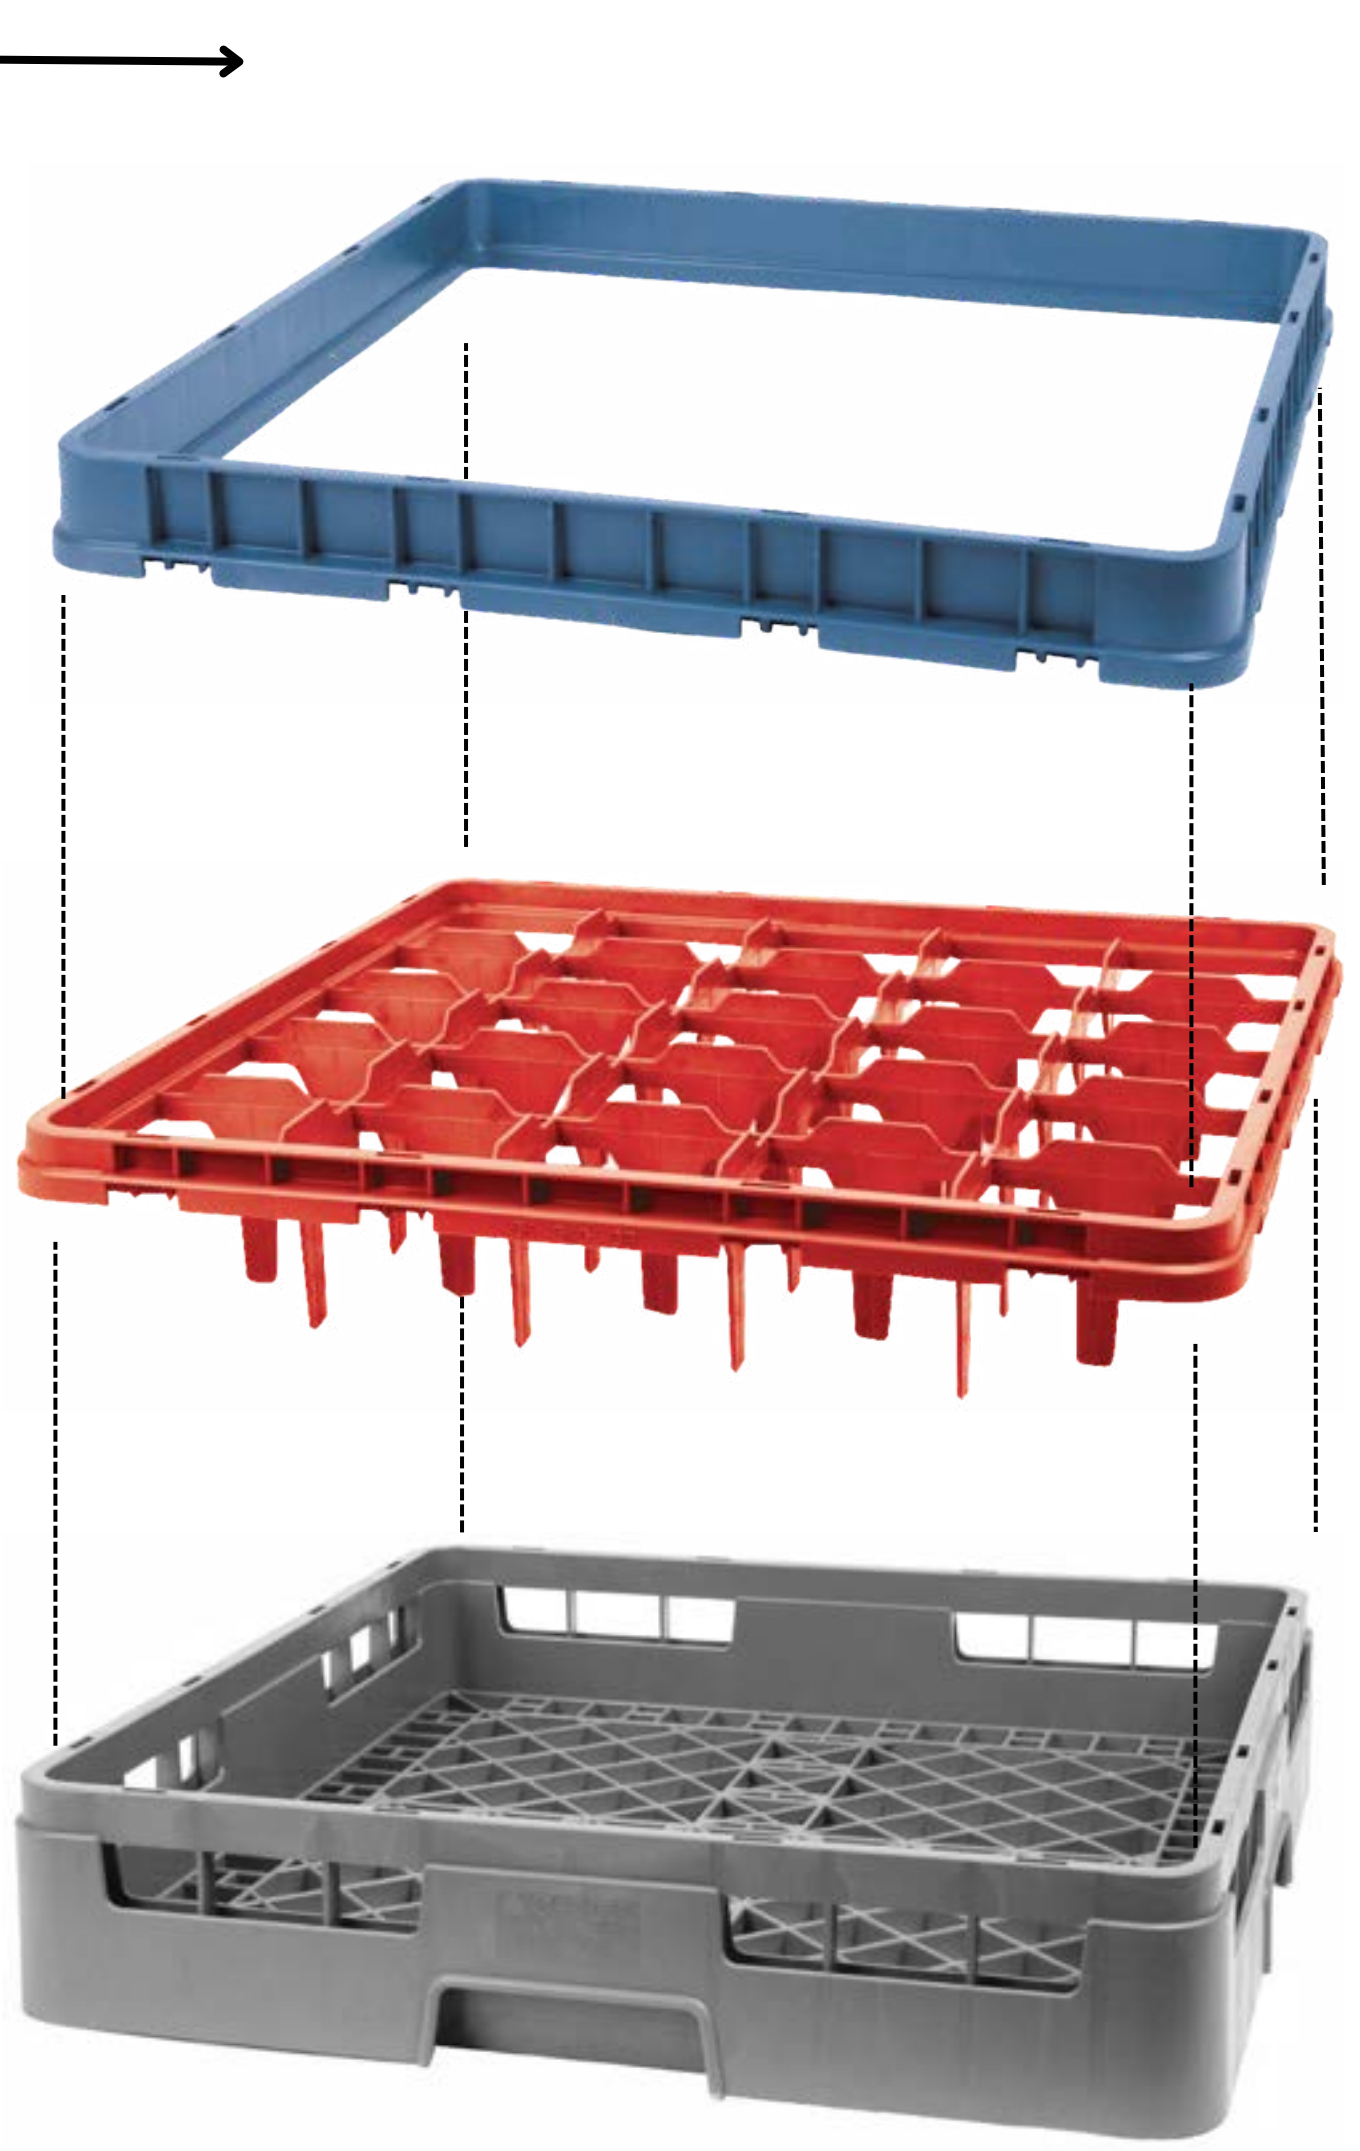

Polypropylene

이름	제품번호	사이즈 (mm)
쟁반랙	SK30PR	500 X 500 X 100

쟁반랙

한 쪽이 트여져 있어 크기가 큰 제품도 사용 가능해요

1/1, 1/2 보조랙

베이스랙, 컵랙과 결합하여 높이를 조정하는 랙

식기 세척기 사용 가능

쌓을 수 있음

재질, 용출 시험을 통과한 안전한 제품으로 반 영구적으로 사용이 가능합니다.

-25도에서 70도까지 사용가능하며 안전합니다.

1/1 보조랙

1/2 보조랙

랙과 결합하여 높이를 보충해주는데에 사용됩니다.

Polypropylene

이름	제품번호	사이즈 (mm)	결합시 추가 높이 (mm)
보조랙 1/1	SK0X0CR	500 X 500 X 50	20
보조랙 1/2	SK3X3ER	500 X 500 X 25	40

랙 커버, 랙 돌리

랙에 결합하여 접시를 보호하고 운반할 수 있는 제품

식기 세척기 사용 가능

쌓을 수 있음

재질, 용출 시험을 통과한 안전한 제품으로 반 영구적으로 사용이 가능합니다.

-25도에서 70도까지 사용가능하며 안전합니다.

랙 커버

랙에 결합하여 식기류를 보호해줍니다.

랙 돌리

 Polypropylene

이름	제품번호	사이즈 (mm)
랙 커버	SK3X3CER	500 X 500 X 30
손잡이 랙 돌리	SK2020RDH	500 X 500 X 950
일반 랙 돌리	SK2020RD	500 X 500 X 180

조립식 선반

언제 어디서나 손쉽게 조립하여 사용할 수 있는 선반

식기 세척기 사용 가능

쌓을 수 있음

재질, 용출 시험을 통과한
안전한 제품으로 반 영구적으로
사용이 가능합니다.-30도에서 100도까지
사용가능하며 안전합니다.녹이
슬지 않습니다.냉동고에서
사용 가능합니다.개별 분리하여
식기 세척기로
세척이 가능합니다.망치 하나로
간단하게 조립스테인레스보다
가볍습니다.최대 800kg
적재 가능