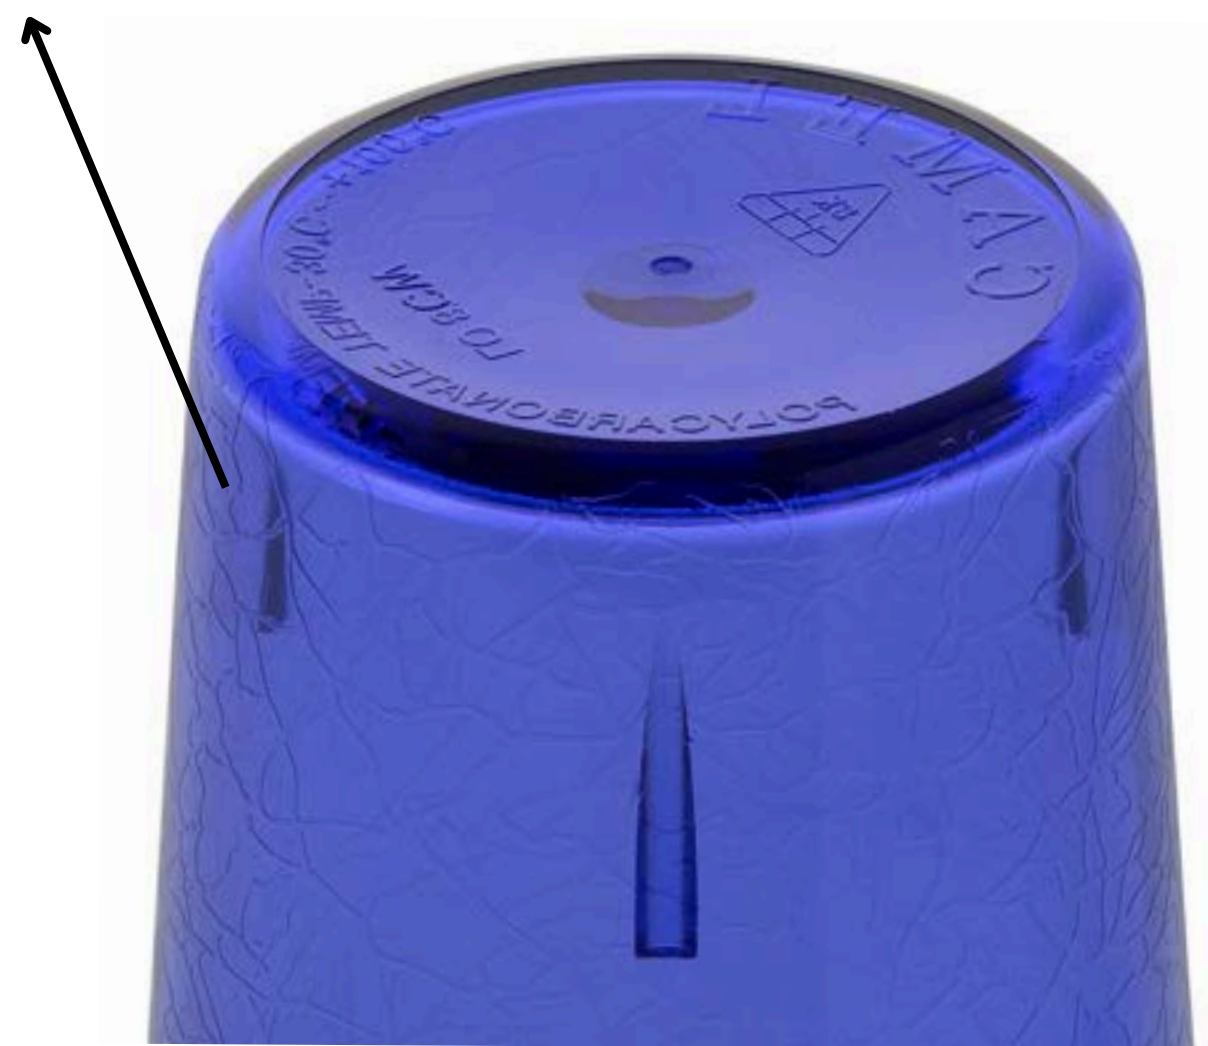

제품번호

사이즈

용량

PC LO16CW

지름 76, 높이 150

450ml

○ 투명 ● 청색

표면전체의 그물 무늬가
스크래치를 방지해줍니다.