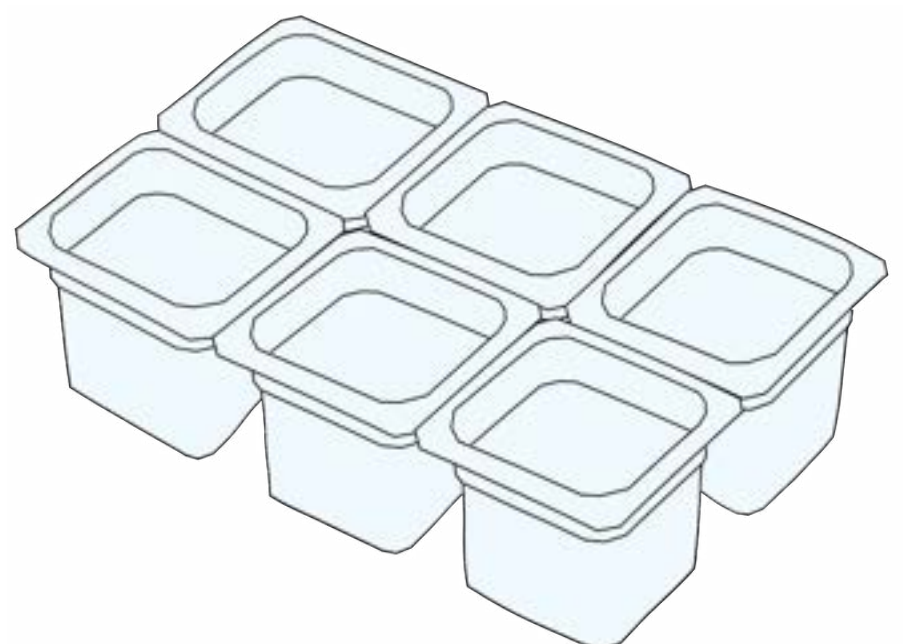

사이즈	제품번호	깊이	비고
1/6 Size 176mm X 162mm	PC 261FP	2" (6.5cm)	1L
	PC 461FP	4" (10cm)	1.5L
	PC 661FP	6" (15cm)	2L
	PC 61FPD	-	드레인