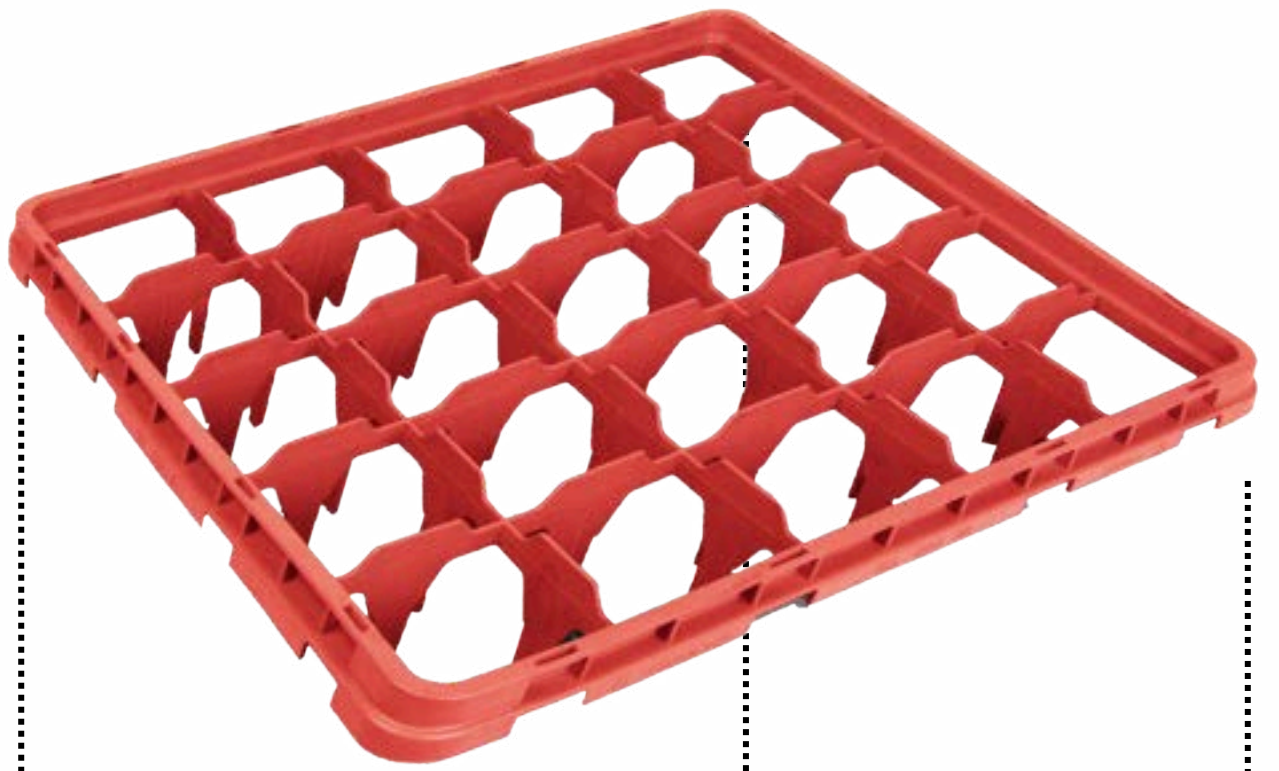

컵랙의 사이즈별로 다양한 색상에 따라 구분지어 확인할 수 있습니다.

쌓을 수 있음

식기세척기 사용 가능

Recycled

Polypropylene

컵랙은 강력하게 결합되며
분리가 불가능합니다.

컵의 **높이**와
가장 **넓은 곳의 지름**에 따라
컵랙과 **보조랙**을 선택하세요

보조랙을 결합하여
높이에 맞게 사용하세요

랙 돌리와 랙 커버를
결합하여
더 안전하게 랙을 운반하세요

컵랙

베이스 랙과 결합하여 사용하는 컵 전용 랙 시스템

식기 세척기 사용 가능

쌓을 수 있음

재질, 용출 시험을 통과한 안전한 제품으로 반 영구적으로 사용이 가능합니다.

-25도에서 70도까지 사용가능하며 안전합니다.

9 구랙