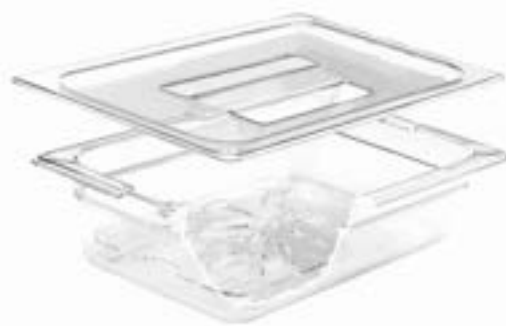

• 물받이 (드레인)

- 물받이를 이용하면 식재료를 더 신선하게 보관 가능합니다.
- 1/9, 5/6 사이즈를 제외한 전 사이즈 사용 가능합니다.