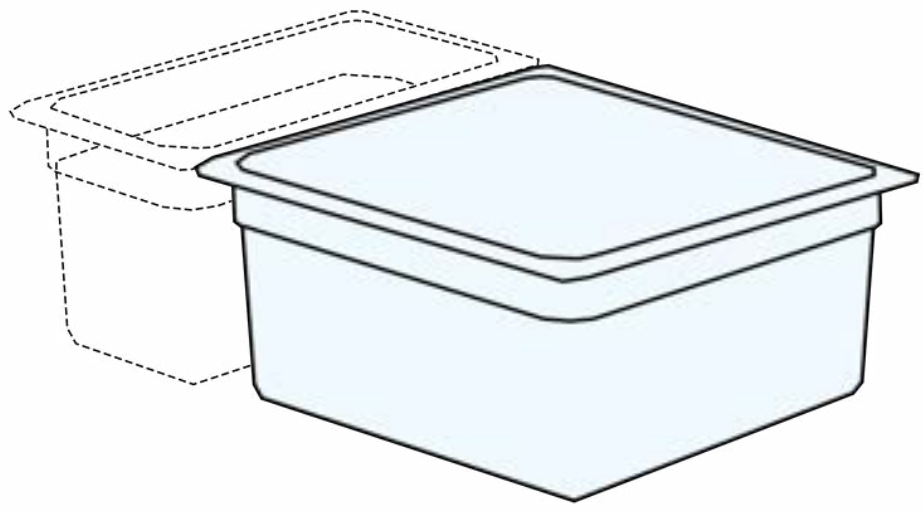

• 물받이 (드레인)

- 물받이를 이용하면 식재료를 더 신선하게 보관 가능합니다.
- 1/9, 5/6 사이즈를 제외한 전 사이즈 사용 가능합니다.

- 검정색, 흰색등의 색상 바트도 구매 가능합니다.

사이즈	제품번호	깊이	비고
2/3 Size 353mm X 325mm	PC 232FP	2" (65mm)	4L
	PC 432FP	4" (100mm)	7L
	PC 632FP	6" (150mm)	11L
	PC 832FP	8" (200mm)	15L
	PC 32FPD	-	드레인