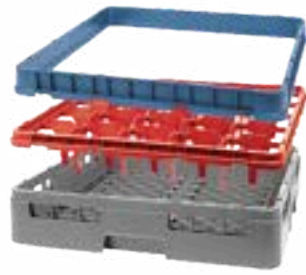

16구랙

20 구랙
(머그컵용)

25 구랙

36 구랙

49 구랙

보조랙과 컵 랙을 사용하여
잔의 높이를 맞추세요

9.6cm

13.7cm

17.6cm

19.7cm

23.6cm

29.5cm

33cm

Polypropylene

이름	제품번호	사이즈 (mm)	최대 지름 (mm)
9 구랙	SK3X3CR	500 X 500 X 30	149
16 구랙	SK4X4CR		110
20 구랙 (머그컵용)	SK4X5CR		88 X 110
25 구랙	SK5X5CR		88
36 구랙	SK6X6CR		73
49 구랙	SK7X7CR		61

핀랙, 평랙, 쟁반랙

식기별로 구분하여 단독으로 사용하는 식기세척기 랙

식기 세척기 사용 가능

쌓을 수 있음

재질, 용출 시험을 통과한 안전한 제품으로 반 영구적으로 사용이 가능합니다.

-25도에서 70도까지 사용가능하며 안전합니다.

핀랙

작은 접시나 쟁반등을
꽂아서 사용 가능해요.