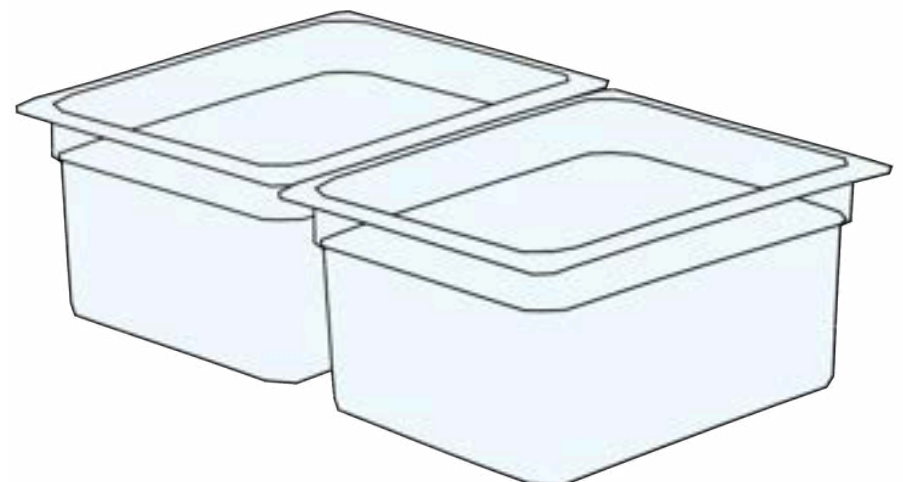

식기 세척기 사용 가능

쌓을 수 있음

재질, 용출 시험을 통과한 안전한 제품으로 반 영구적으로 사용이 가능합니다.

-30도에서 100도까지 사용가능하며 안전합니다.

미국 식품위생협회 인증품

사이즈	제품번호	깊이	비고
1/2 Size 325mm X 265mm	PC 221FP	2" (6.5cm)	3.5L
	PC 421FP	4" (10cm)	5.5L
	PC 621FP	6" (15cm)	8.5L
	PC 821FP	8" (20cm)	11.5L
	PC 21FPD	-	드레인