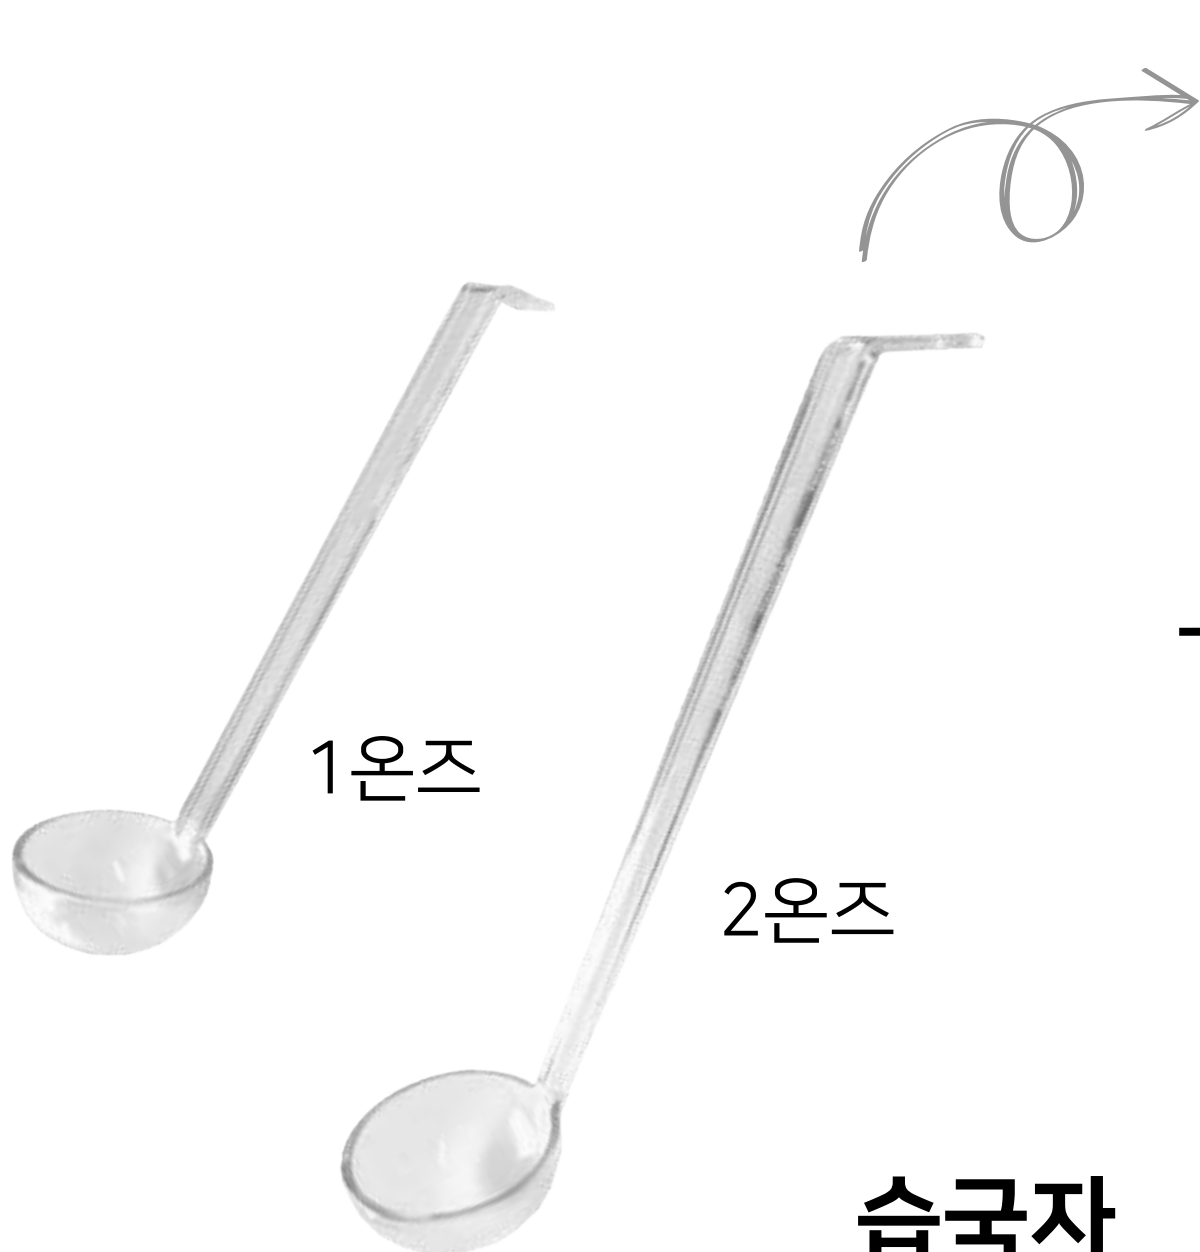

사이즈

PC 15 STG	152mm
PC 23 STG	229mm
PC 30 STG	305mm

○ 투명 ○ 흰색

나뭇잎 집게

제품번호

사이즈

PC 23 FTG	229mm
PC 30 FTG	305mm

○ 투명