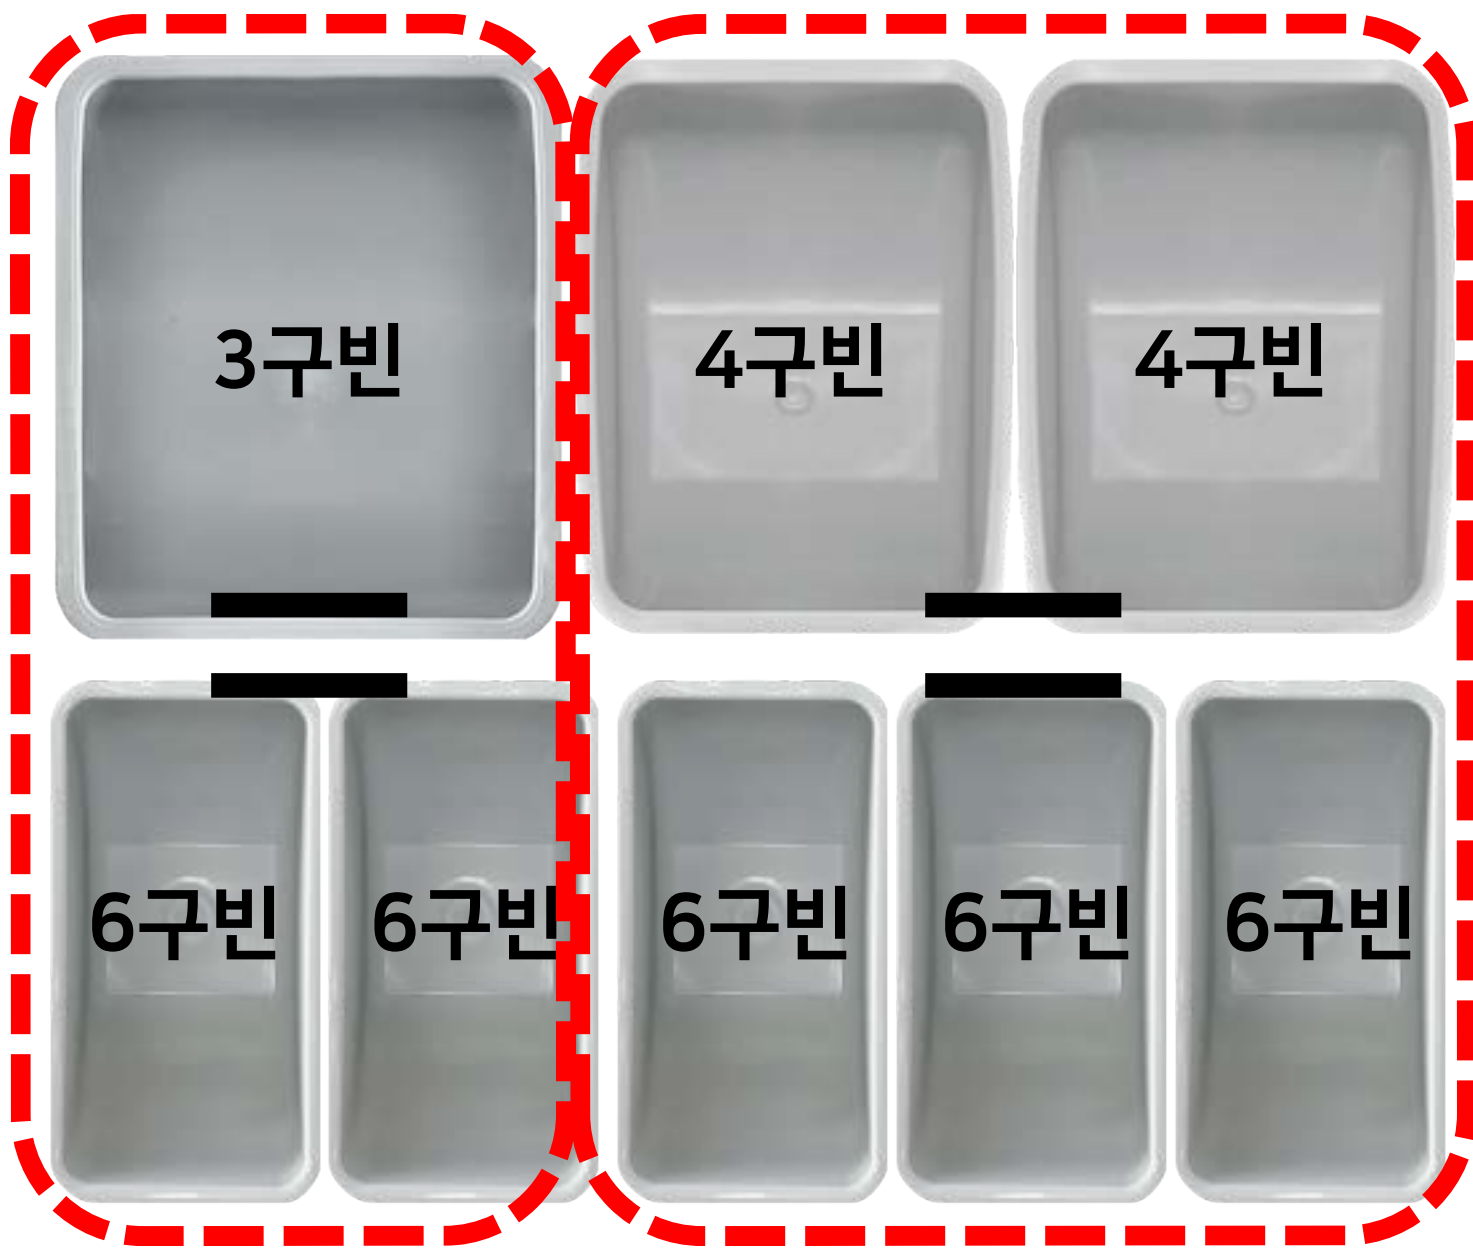

3구빈 1개 = 6구빈 2개
 4구빈 2개 = 6구빈 3개
 와 같습니다

*6구빈 1개 + 4구빈 2개 + 3구빈 1개
 6구빈 3개 + 4구빈 2개
 6구빈 4개 + 3구빈 1개
 조합도 가능합니다.

3구 세트

4구 세트

6구 세트

이름	제품번호	사이즈 (mm)
가니쉬 빈 3구	PE 3DC	140 X 140 X 73
가니쉬 빈 4구	PE 4DC	140 X 115 X 73
가니쉬 빈 6구	PE 6DC	140 X 70 X 73
가니쉬 케이스	PC 1650CD	140 X 70 X 73