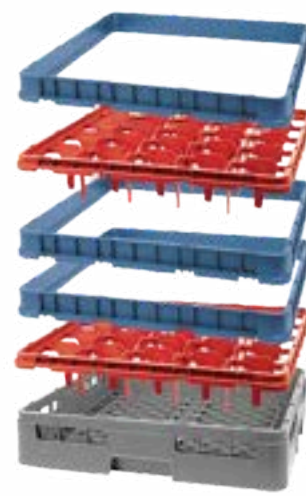

랙 돌리와 랙 커버를
결합하여
더 안전하게 랙을 운반하세요

컵랙

베이스 랙과 결합하여 사용하는 컵 전용 랙 시스템

식기 세척기 사용 가능

쌓을 수 있음

재질, 용출 시험을 통과한 안전한 제품으로 반 영구적으로 사용이 가능합니다.

-25도에서 70도까지 사용가능하며 안전합니다.

9 구랙

16구랙

20 구랙
(머그컵용)

25 구랙

36 구랙

49 구랙

보조랙과 컵 랙을 사용하여
잔의 높이를 맞추세요

9.6cm

13.7cm

17.6cm

19.7cm

23.6cm

29.5cm

33cm

Polypropylene

이름	제품번호	사이즈 (mm)	최대 지름 (mm)
9 구랙	SK3X3CR	500 X 500 X 30	149
16 구랙	SK4X4CR		110
20 구랙 (머그컵용)	SK4X5CR		88 X 110
25 구랙	SK5X5CR		88
36 구랙	SK6X6CR		73
49 구랙	SK7X7CR		61

핀랙, 평랙, 쟁반랙

식기별로 구분하여 단독으로 사용하는 식기세척기 랙

식기 세척기 사용 가능

쌓을 수 있음

재질, 용출 시험을 통과한 안전한 제품으로 반 영구적으로 사용이 가능합니다.

-25도에서 70도까지 사용가능하며 안전합니다.

핀랙

작은 접시나 쟁반등을
꽂아서 사용 가능해요.