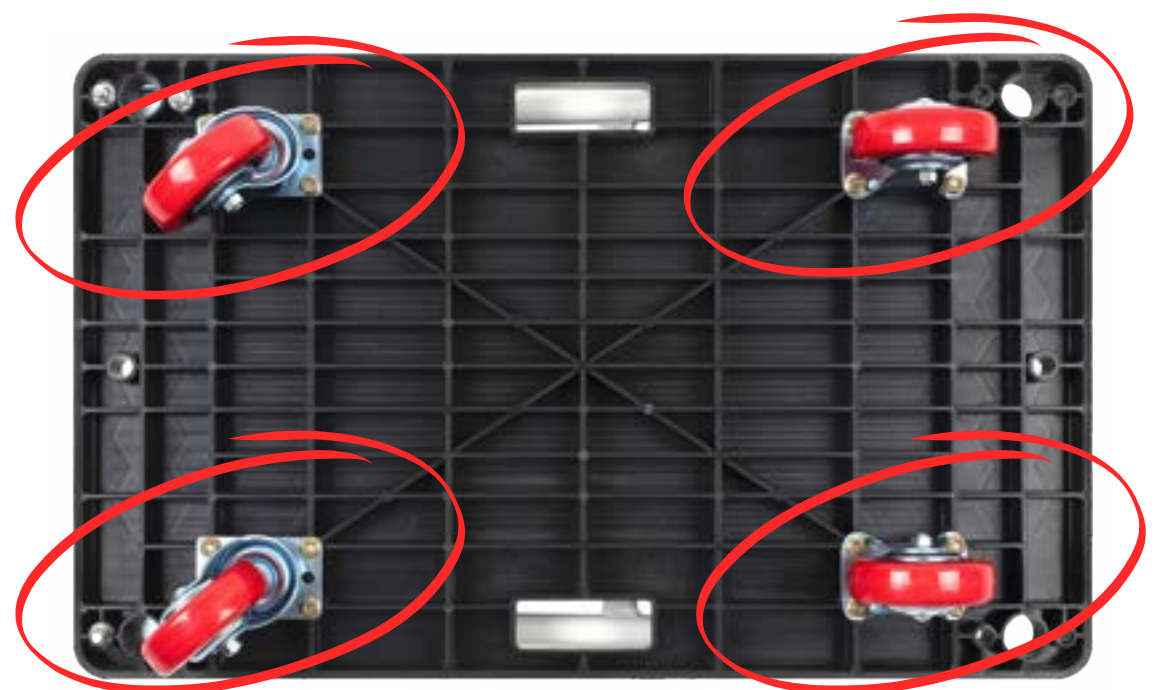

-25도에서 70도까지 사용가능하며 안전합니다.

농수산물 시장, 이삿짐 센터등에서 사용하기 좋은 제품

반으로 접을 수 있어
보관 및 운반이 편리한 카트입니다.

EVA 소재로 미끄럼방지 기능이 있습니다.

PVC 소재의 베어링 바퀴로 약 130kg 까지 사용 가능합니다.

Polypropylene

검정색

이름	사이즈 (mm)
L형 카트	750 X 460 X 880