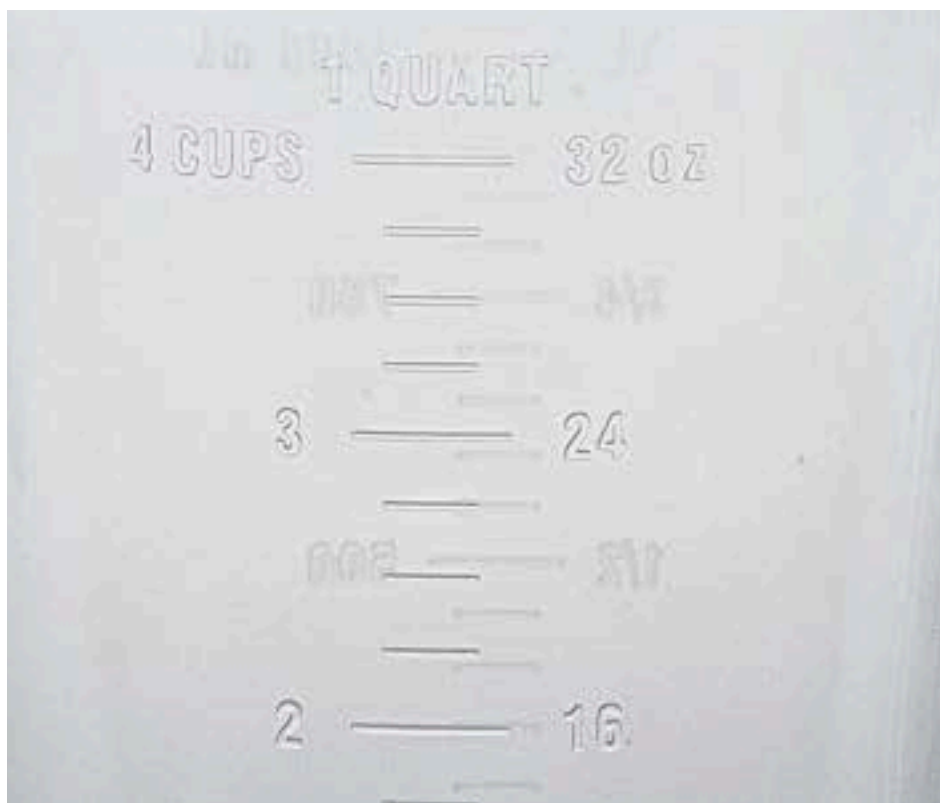

1000ml

2000ml

4000ml

5가지 사이즈로 다양한 용도에 맞춰 사용 가능합니다

Oz와 ml 단위의 표기가 있어 편리합니다

입구 부분은
물이 새지 않도록 설계되어 있습니다.

*윗 지름의 길이는 계량컵의 입구부분까지의 총 길이입니다.

이름	제품번호	사이즈 (mm)
계량컵 250	PC 250MC	75 X 100
계량컵 500	PC 500MC	95 X 125
계량컵 1000	PC 1000MC	120 X 160
계량컵 2000	PC 2000MC	140 X 220
계량컵 4000	PC 4000MC	180 X 265