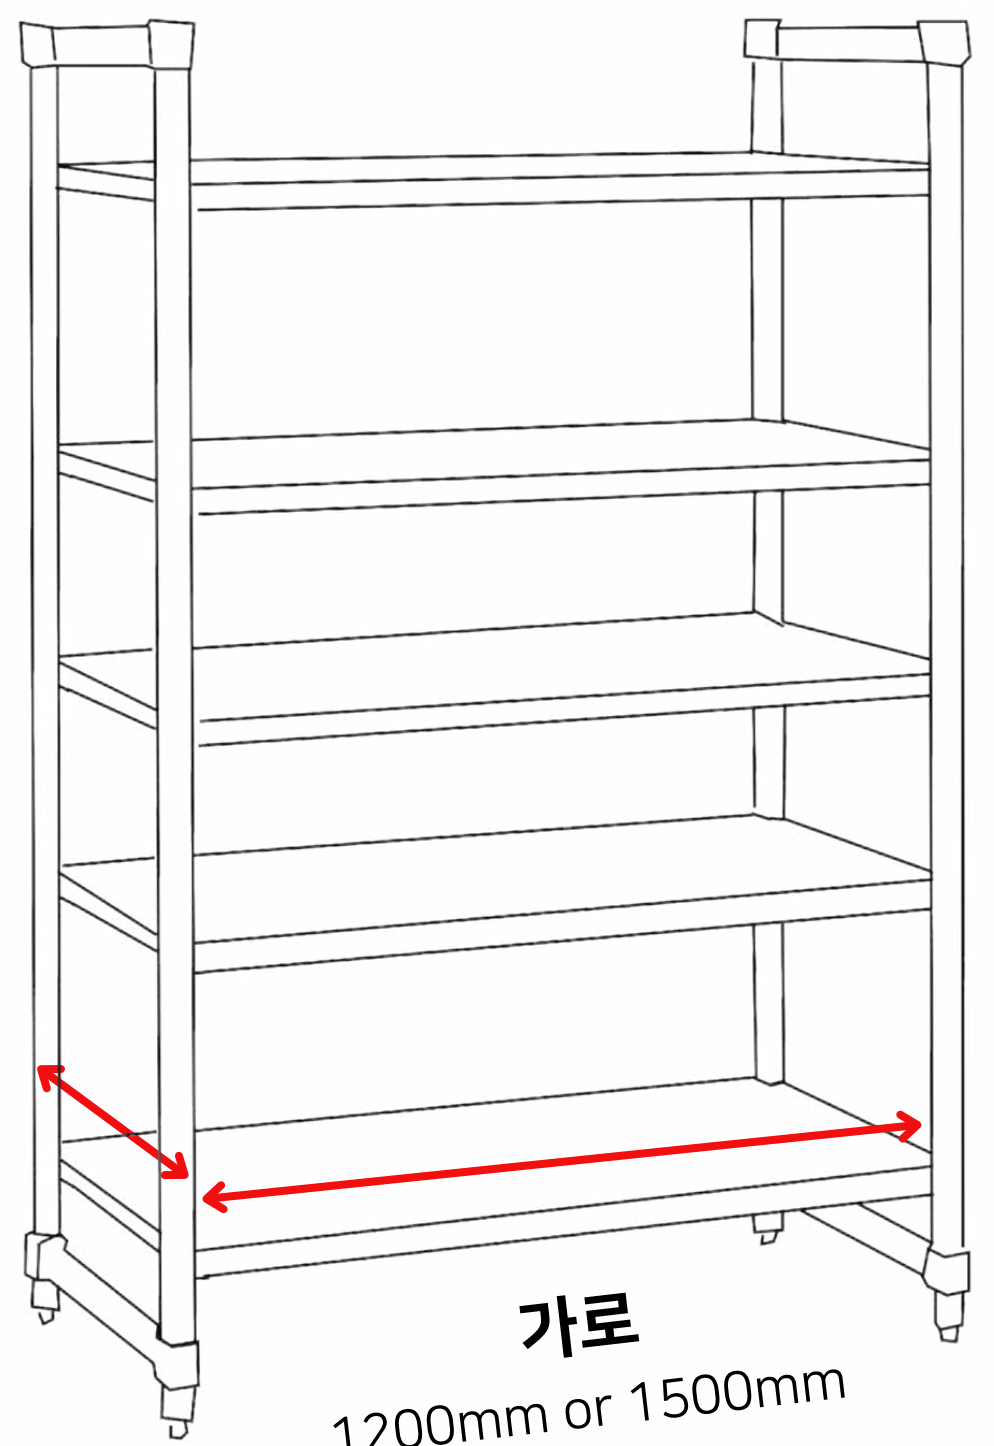

랙 돌리

 Polypropylene

이름	제품번호	사이즈 (mm)
랙 커버	SK3X3CER	500 X 500 X 30
손잡이 랙 돌리	SK2020RDH	500 X 500 X 950
일반 랙 돌리	SK2020RD	500 X 500 X 180

조립식 선반

언제 어디서나 손쉽게 조립하여 사용할 수 있는 선반

식기 세척기 사용 가능

쌓을 수 있음

재질, 용출 시험을 통과한
안전한 제품으로 반 영구적으로
사용이 가능합니다.-30도에서 100도까지
사용가능하며 안전합니다.녹이
슬지 않습니다.냉동고에서
사용 가능합니다.개별 분리하여
식기 세척기로
세척이 가능합니다.망치 하나로
간단하게 조립스테인레스보다
가볍습니다.최대 800kg
적재 가능

공간에 맞게 사용하세요

● 회색

세로

460mm or 610mm

가로 (1200mm 또는 1500mm 중 선택)

세로 (460mm 또는 610mm 중 선택)

가로

1200mm or 1500mm