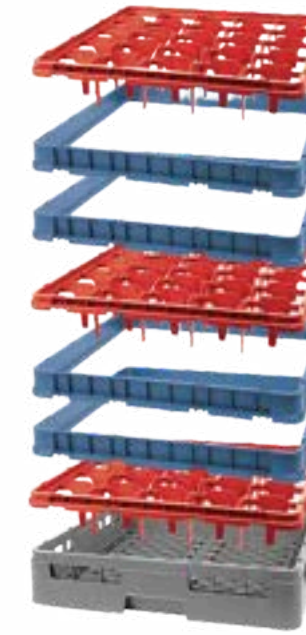

16구랙

20 구랙
(머그컵용)

25 구랙

36 구랙

49 구랙

보조랙과 컵 랙을 사용하여
잔의 높이를 맞추세요

9.6cm

13.7cm

17.6cm

19.7cm

23.6cm

29.5cm

33cm

Polypropylene

이름	제품번호	사이즈 (mm)	최대 지름 (mm)
9 구랙	SK3X3CR	500 X 500 X 30	149
16 구랙	SK4X4CR		110
20 구랙 (머그컵용)	SK4X5CR		88 X 110
25 구랙	SK5X5CR		88
36 구랙	SK6X6CR		73
49 구랙	SK7X7CR		61