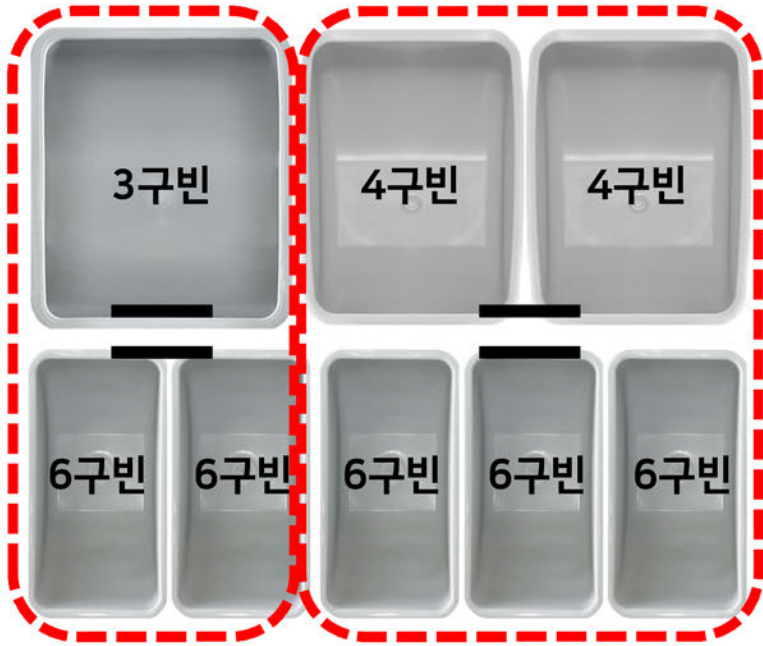

3구빈 1개 = 6구빈 2개
4구빈 2개 = 6구빈 3개
와 같습니다

*6구빈 1개 + 4구빈 2개 + 3구빈 1개
6구빈 3개 + 4구빈 2개
6구빈 4개 + 3구빈 1개
조합도 가능합니다.