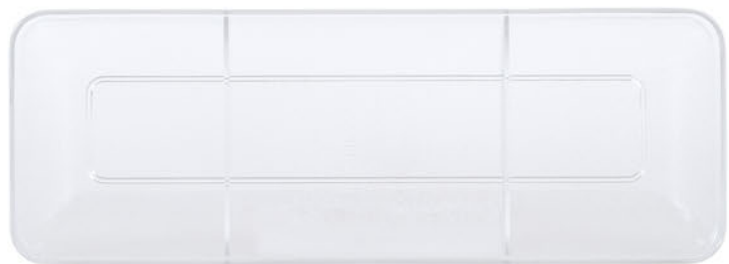

일자형 디자인으로 깔끔합니다.

신형 찬 그릇

라운드 뚜껑 (볼록한 형태)
투명 / 아이보리

민자 뚜껑 (평평한 형태)
투명 / 아이보리

Polycarbonate

흰색 / 투명 (뚜껑)

이름	사이즈 (mm)
구형 찬 그릇	윗 지름 90 X 높이 35
신형 찬 그릇	윗 지름 89 X 높이 37
찬 그릇 뚜껑 (라운드 / 민자)	윗 지름 95 X 높이 16

병원용 생선, 3찬 접시 / 뚜껑

환자용 식기로 생선, 반찬등을 담기 좋은 그릇과 뚜껑

식기 세척기 사용 가능

쌓을 수 있음

재질, 용출 시험을 통과한 안전한 제품으로 반 영구적으로 사용이 가능합니다.

-30도에서 100도까지 사용가능하며 안전합니다.

생선 접시

생선이나 고기등
메인 음식을 담기에 좋습니다.

3가지 또는 4가지의
음식을 한번에 담을 수 있어
세척과 운반이 편리합니다.