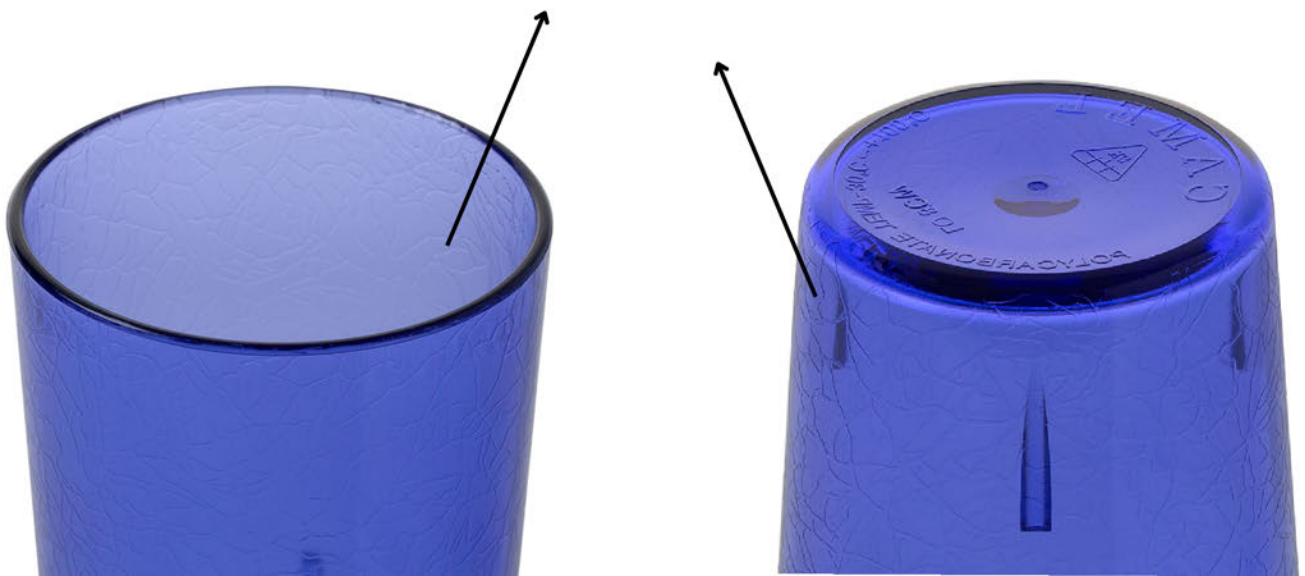

PC LO8CW

지름 65, 높이 100

230ml

제품번호	사이즈	용량
PC LO12CW	지름 70, 높이 135	340ml

제품번호	사이즈	용량
PC LO16CW	지름 76, 높이 150	450ml

○ 투명 ● 청색

표면전체의 그물 무늬가
스크래치를 방지해줍니다.

쥬스컵