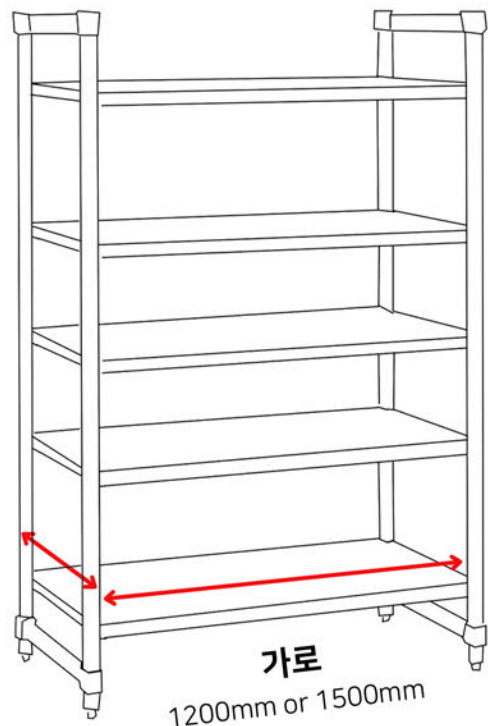

녹이 슬지 않습니다.

냉동고에서 사용 가능합니다.

개별 분리하여 식기 세척기로 세척이 가능합니다.

망치 하나로 간단하게 조립

스테인레스보다 가볍습니다.

최대 800kg 적재 가능

공간에 맞게 사용하세요

● 회색

세로
460mm or 610mm

가로 (1200mm 또는 1500mm 중 선택)
세로 (460mm 또는 610mm 중 선택)