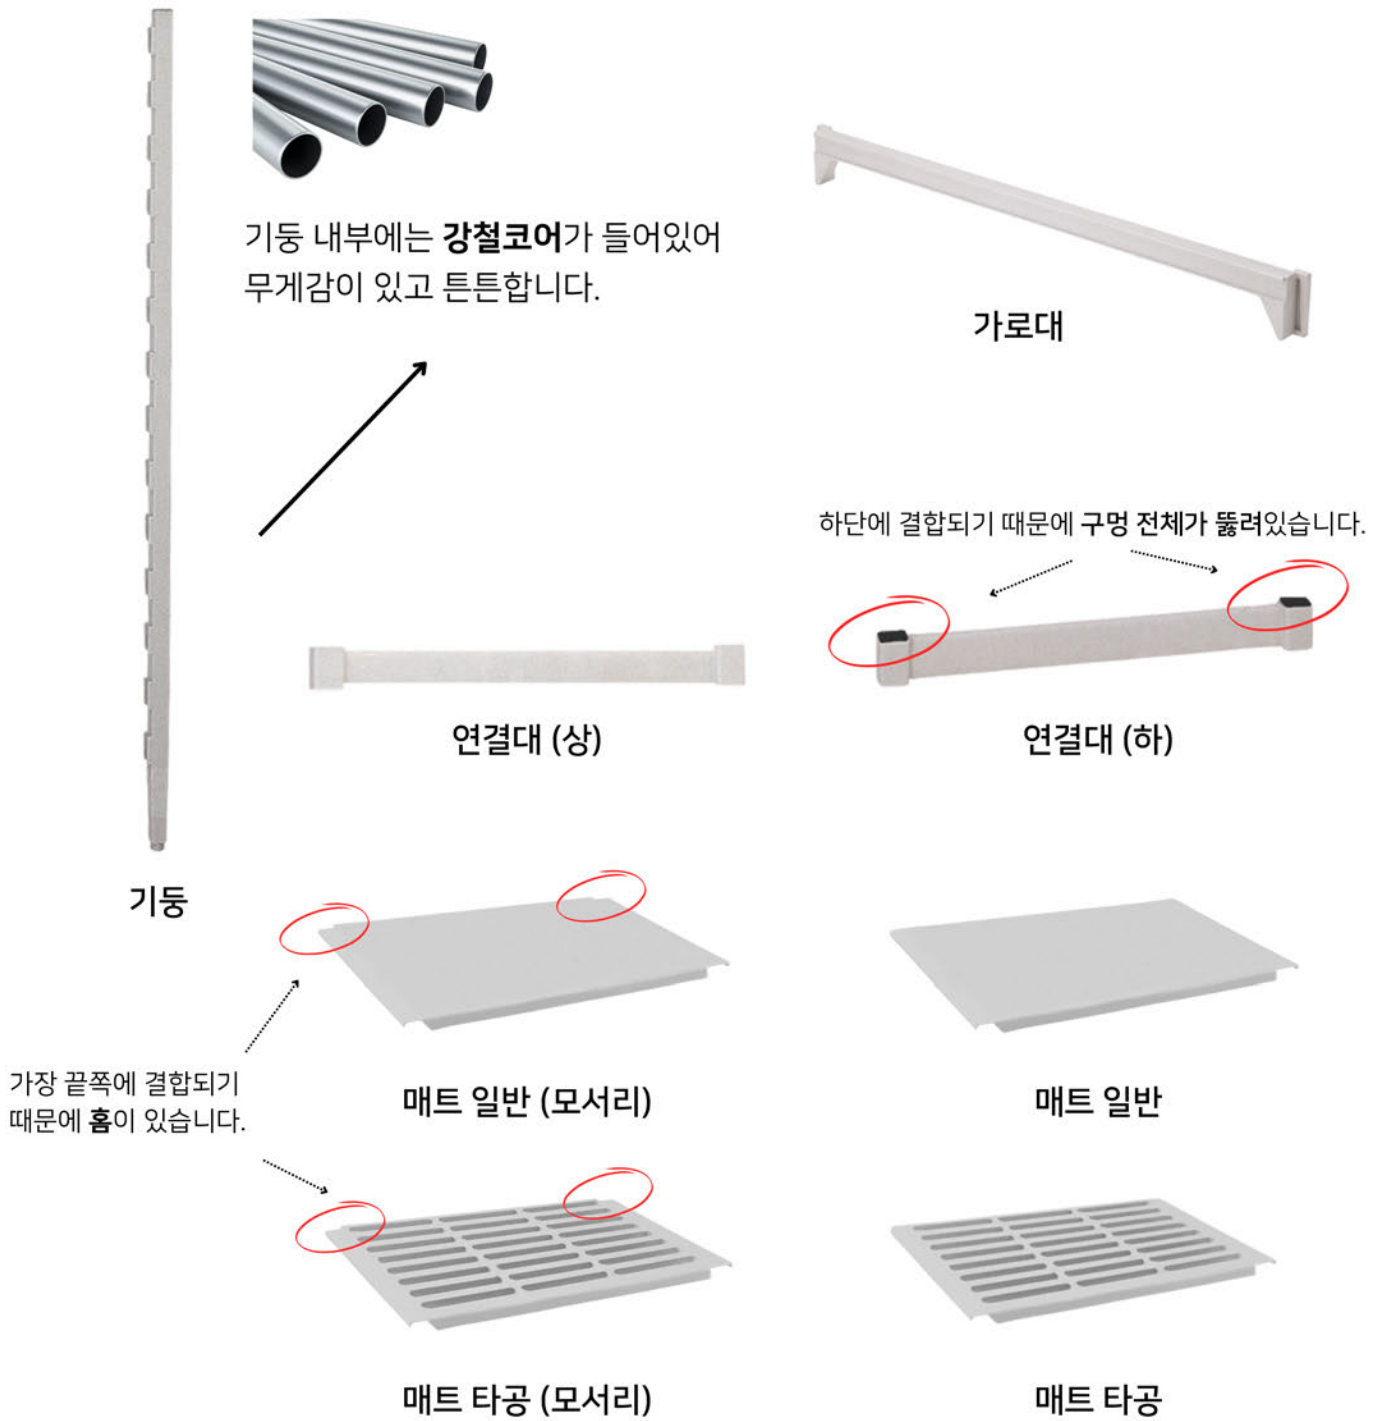

Reinforced Polypropylene

이름	사이즈
기둥 1830 P0	1830mm
가로대 1220 TR	1175mm
가로대 1470 TR	1468mm
연결대 (상/하) 460PCT / 460PCB	460mm
연결대 (상/하) 610PCT / 610PCB	610mm
매트 (타공 / 무타공) 460 / 610	295 X 460 295 X 610

SET	구성품 (4단 기준)
매트 460 X 선반 길이 1200	기둥 4개, 가로대 1220 8개, 연결대 460 (상) 2개, 연결대 460 (하) 2개, 매트 모서리 (타공/ 안타공 택 1) 8개, 매트 (타공 / 안타공 택 1) 8개
매트 610 X 선반 길이 1200	기둥 4개, 가로대 1220 8개, 연결대 610 (상) 2개, 연결대 610 (하) 2개, 매트 모서리 (타공/ 안타공 택 1) 8개, 매트 (타공 / 안타공 택 1) 8개
매트 460 X 선반 길이 1500	기둥 4개, 가로대 1470 8개, 연결대 460 (상) 2개, 연결대 460 (하) 2개, 매트 모서리 (타공/ 안타공 택 1) 8개, 매트 (타공 / 안타공 택 1) 12개
매트 610 X 선반 길이 1500	기둥 4개, 가로대 1470 8개, 연결대 610 (상) 2개, 연결대 610 (하) 2개, 매트 모서리 (타공/ 안타공 택 1) 8개, 매트 (타공 / 안타공 택 1) 12개