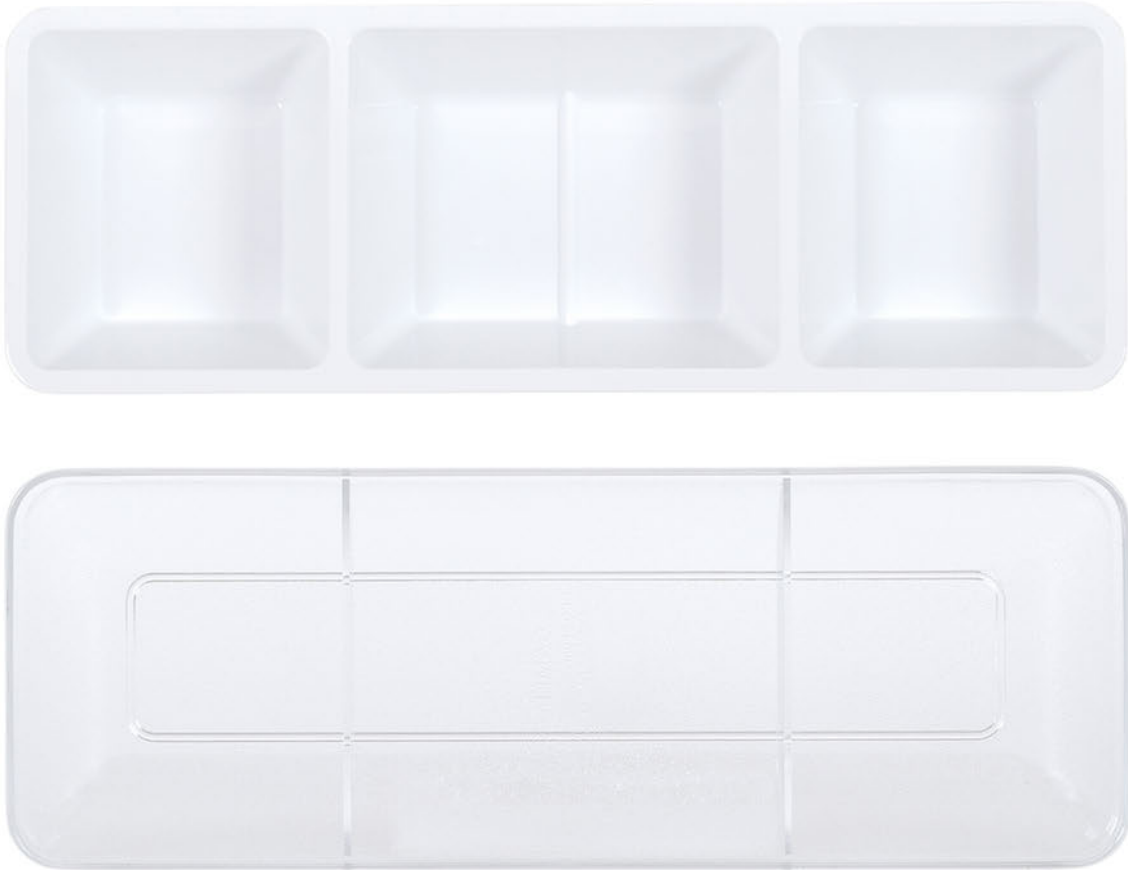

삼찬접시

3가지 또는 4가지의 반찬을 담을 수 있는 접시

식기 세척기 사용 가능

쌓을 수 있음

재질, 용출 시험을 통과한 안전한 제품으로 반 영구적으로 사용이 가능합니다.

-30도에서 100도까지 사용가능하며 안전합니다.

삼찬 접시 / 뚜껑

3가지 또는 4가지의 음식을 한번에 담을 수 있어 세척과 운반이 편리합니다.

Polycarbonate

흰색

이름	제품번호	사이즈 (mm)
삼찬 접시	SKO 3200	270 X 85 X 40
삼찬 접시 뚜껑	SKO 3200C	285 X 100 X 17