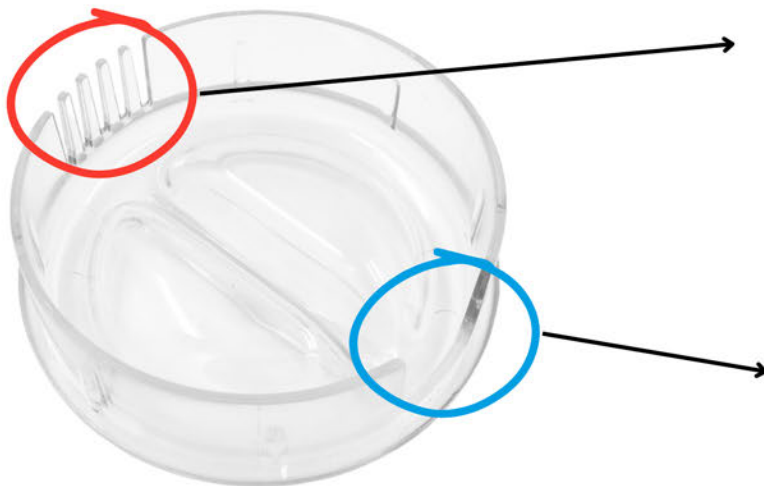

물피쳐

식기 세척기 사용 가능

재질, 용출 시험을 통과한 안전한 제품으로 반 영구적으로 사용이 가능합니다.

-30도에서 100도까지 사용가능하며 안전합니다.

수년간 꾸준히 사용되고 있는 워터포트

음료속 내용물을 걸러서 따르고 싶을 때 사용합니다.

음료를 빠르게 따르고 싶을 때 사용합니다.

뚜껑