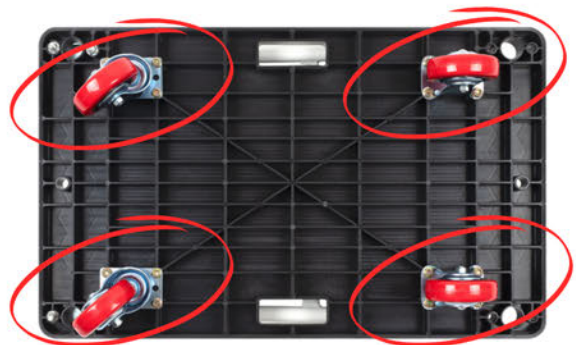

뒷 바퀴 (고정형)

Polypropylene

검정색

이름	사이즈 (mm)
L형 카트	750 X 460 X 880

앞 바퀴 (360도 회전)