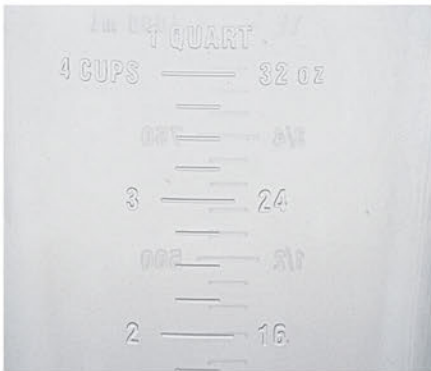

Oz와 ml 단위의 표기가 있어 편리합니다

입구 부분은
물이 새지 않도록 설계되어 있습니다.