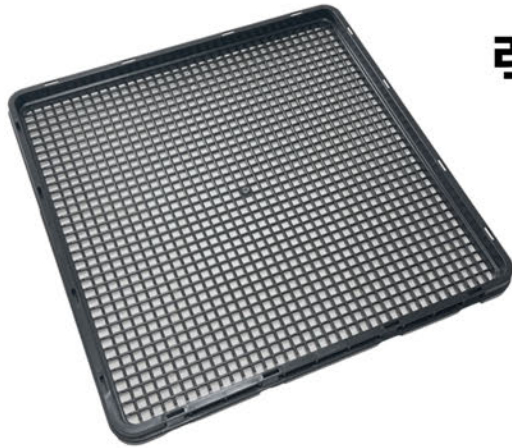

-25도에서 70도까지 사용가능하며 안전합니다.

랙과 결합하여 높이를 보충해주는데에 사용됩니다.

 Polypropylene

이름	제품번호	사이즈 (mm)	결합시 추가 높이 (mm)
보조랙 1/1	SK0X0CR	500 X 500 X 50	20
보조랙 1/2	SK3X3ER	500 X 500 X 25	40

랙 커버, 랙 돌리

랙에 결합하여 접시를 보호하고 운반할 수 있는 제품

식기 세척기 사용 가능

쌓을 수 있음

재질, 용출 시험을 통과한 안전한 제품으로 반 영구적으로 사용이 가능합니다.

-25도에서 70도까지 사용가능하며 안전합니다.

랙 커버

랙에 결합하여 식기류를 보호해줍니다.

랙 돌리

 Polypropylene

이름	제품번호	사이즈 (mm)
랙 커버	SK3X3CER	500 X 500 X 30
손잡이 랙 돌리	SK2020RDH	500 X 500 X 950
일반 랙 돌리	SK2020RD	500 X 500 X 180

조립식 선반

언제 어디서나 손쉽게 조립하여 사용할 수 있는 선반

식기 세척기 사용 가능

쌓을 수 있음

재질, 용출 시험을 통과한 안전한 제품으로 반 영구적으로 사용이 가능합니다.