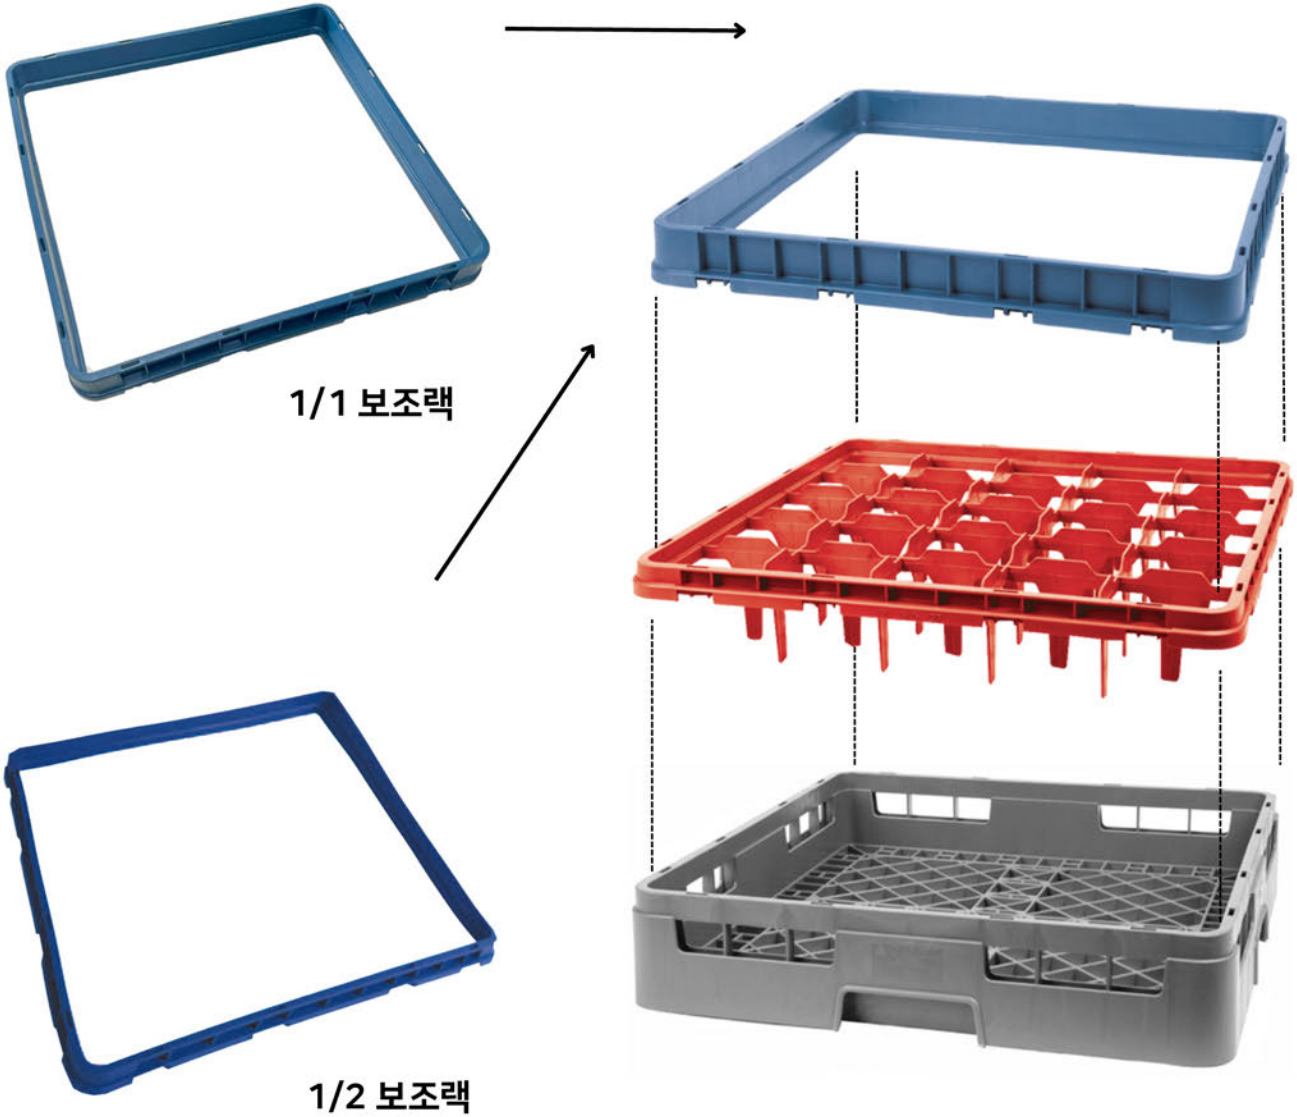

이름	제품번호	사이즈 (mm)
핀랙	SK30PR	500 X 500 X 100

수저, 젓가락, 포크, 소스볼등을
담아 사용 가능해요

Polypropylene

이름	제품번호	사이즈 (mm)
평랙	SK20FR	500 X 500 X 100

평랙

구멍이 촘촘해서 식기가 빠질 염려가 없어요

수저, 젓가락, 포크, 소스볼등을
담아 사용 가능해요

Polypropylene

이름	제품번호	사이즈 (mm)
쟁반랙	SK30PR	500 X 500 X 100

쟁반랙

한 쪽이 트여져 있어 크기가 큰 제품도 사용 가능해요

보조랙 1/1, 1/2

베이스랙, 컵랙과 결합하여 높이를 조정하는 랙

식기 세척기 사용 가능

쌓을 수 있음

재질, 용출 시험을 통과한 안전한 제품으로 반 영구적으로 사용이 가능합니다.

-25도에서 70도까지 사용가능하며 안전합니다.

랙과 결합하여 높이를 보충해주는데에 사용됩니다.

 Polypropylene

이름	제품번호	사이즈 (mm)	결합시 추가 높이 (mm)
보조랙 1/1	SK0X0CR	500 X 500 X 50	20
보조랙 1/2	SK3X3ER	500 X 500 X 25	40

랙 커버, 랙 돌리

랙에 결합하여 접시를 보호하고 운반할 수 있는 제품

식기 세척기 사용 가능

쌓을 수 있음

재질, 용출 시험을 통과한 안전한 제품으로 반 영구적으로 사용이 가능합니다.

-25도에서 70도까지 사용가능하며 안전합니다.

랙 커버

랙에 결합하여 식기류를 보호해줍니다.

랙 돌리

 Polypropylene