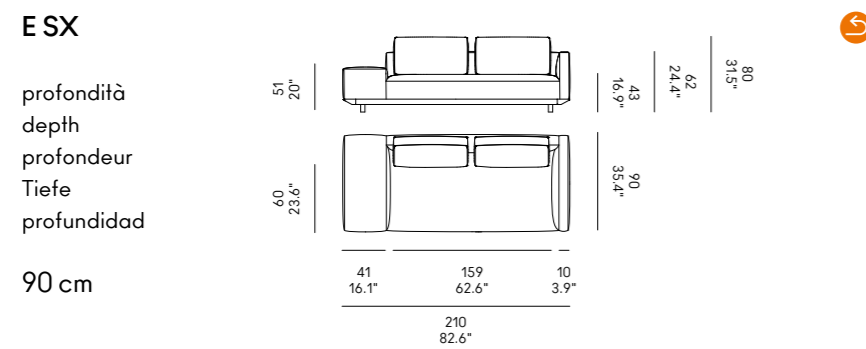

PROMEMORIA / REMINDER / RAPPEL / ERINNERUNG / RECORDATORIO

IT — Nell'ordine indicare il colore del telaio di alluminio
EN — When ordering, specify the color of the aluminium frame
FR — Dans la commande, indiquer la couleur du cadre en aluminium
DE — Bei der Bestellung ist die Farbe des Aluminiumrahmens anzugeben
ES — Al hacer el pedido, especifique el color del marco de aluminio

View
frame
colors

Cuscini inclusi Cushions included Coussins inclus Inklusive Kissen Cojines incluidos	Descrizione Description Description Beschreibung Descripción	Ecopelle Faux leather Simili cuir Kunstleder Ecopiel	Tessuto Fabric Tissu Stoff Tejido					Metraggio Metrage Métrage Stoffbedarf Metraje (roll H 140 cm)	Pelle Leather Cuir Leder Cuero			Metraggio Metrage Métrage Stoffbedarf Metraje (m²)
			C.O.M. Client's Own Material	Basic	Superior	Top	Exclusive		C.O.L. Client's Own Leather	Major	Luxury	
2x cm 70x40	Divano Sofa Canapé Sofa Sofá	A0009	B0009	C0009	D0009	E0009	F0009	m 12	G0009	H0009	K0009	m² 22,3
	fodera di ricambio spare cover houssse de rechangé erstzbezug funda de repuesto	A0010	B0010	C0010	D0010	E0010	F0010	m 12	G0010	H0010	K0010	m² 22,3
2x cm 70x40	Divano Sofa Canapé Sofa Sofá	A0011	B0011	C0011	D0011	E0011	F0011	m 12	G0011	H0011	K0011	m² 22,3
	fodera di ricambio spare cover houssse de rechangé erstzbezug funda de repuesto	A0012	B0012	C0012	D0012	E0012	F0012	m 12	G0012	H0012	K0012	m² 22,3
2x cm 70x40	Divano Sofa Canapé Sofa Sofá	A0013	B0013	C0013	D0013	E0013	F0013	m 12	G0013	H0013	K0013	m² 22,3
	fodera di ricambio spare cover houssse de rechangé erstzbezug funda de repuesto	A0014	B0014	C0014	D0014	E0014	F0014	m 12	G0014	H0014	K0014	m² 22,3
2x cm 85x40	Centrale Central Central Zentral Central	A0015	B0015	C0015	D0015	E0015	F0015	m 10,4	G0015	H0015	K0015	m² 19,3
	fodera di ricambio spare cover houssse de rechangé erstzbezug funda de repuesto	A0016	B0016	C0016	D0016	E0016	F0016	m 10,4	G0016	H0016	K0016	m² 19,3