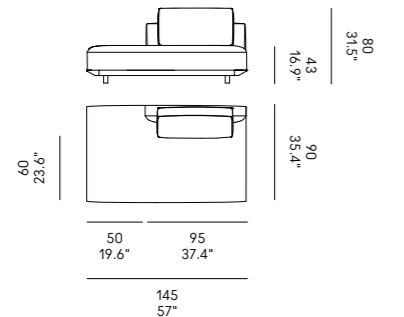

SDX

profondità
depth
profondeur
Tiefe
profundidad

90 cm

Cuscini inclusi Cushions included Coussins inclus Inklusive Kissen Cojines incluidos	Descrizione Description Description Beschreibung Descripción	Ecopelle Faux leather Simili cuir Kunstleder Ecopiel	Tessuto Fabric Tissu Stoff Tejido					Metraggio Metreage Métrage Stoffbedarf Metraje (roll H 140 cm)	Pelle Leather Cuir Leder Cuero			Metraggio Metreage Métrage Stoffbedarf Metraje (m²)
			C.O.M. Client's Own Material	Basic	Superior	Top	Exclusive		C.O.L. Client's Own Leather	Major	Luxury	
1x cm 85x40	Terminale End element Terminal Abschlusselement Terminal	A0049	B0049	C0049	D0049	E0049	F0049	m 8,3	G0049	H0049	K0049	m² 15,5
	fodera di ricambio spare cover housses de rechangé erstzbezug funda de repuesto	A0050	B0050	C0050	D0050	E0050	F0050	m 8,3	G0050	H0050	K0050	m² 15,5
1x cm 85x40	Terminale Angolare Corner end element Terminal Angulaire Ecke Abschlusselement Terminal Angular	A0051	B0051	C0051	D0051	E0051	F0051	m 8,3	G0051	H0051	K0051	m² 15,5
	fodera di ricambio spare cover housses de rechangé erstzbezug funda de repuesto	A0052	B0052	C0052	D0052	E0052	F0052	m 8,3	G0052	H0052	K0052	m² 15,5
1x cm 85x40	Terminale Angolare Corner end element Terminal Angulaire Ecke Abschlusselement Terminal Angular	A0053	B0053	C0053	D0053	E0053	F0053	m 8,3	G0053	H0053	K0053	m² 15,5
	fodera di ricambio spare cover housses de rechangé erstzbezug funda de repuesto	A0054	B0054	C0054	D0054	E0054	F0054	m 8,3	G0054	H0054	K0054	m² 15,5
1x cm 85x40	Terminale Centrale Central end element Terminal Central Zentral Abschlusselement Terminal Central	A0055	B0055	C0055	D0055	E0055	F0055	m 7,2	G0055	H0055	K0055	m² 13,6
	fodera di ricambio spare cover housses de rechangé erstzbezug funda de repuesto	A0056	B0056	C0056	D0056	E0056	F0056	m 7,2	G0056	H0056	K0056	m² 13,6