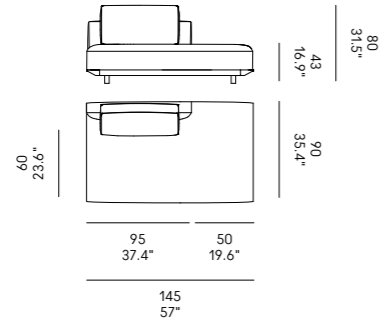

PROMEMORIA / REMINDER / RAPPEL / ERINNERUNG / RECORDATORIO

IT — Nell'ordine indicare il colore del telaio di alluminio
EN — When ordering, specify the color of the aluminium frame
FR — Dans la commande, indiquer la couleur du cadre en aluminium
DE — Bei der Bestellung ist die Farbe des Aluminiumrahmens anzugeben
ES — Al hacer el pedido, especifique el color del marco de aluminio

View
frame
colors

SSX

profondità
depth
profondeur
Tiefe
profundidad

90 cm

W

XDX