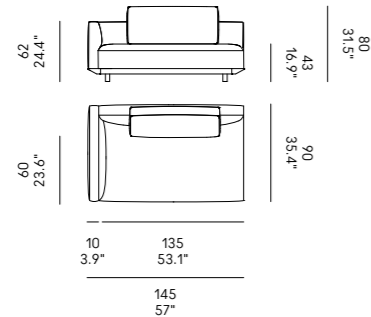

LSX

profondità
depth
profondeur
Tiefe
profundidad

90 cm