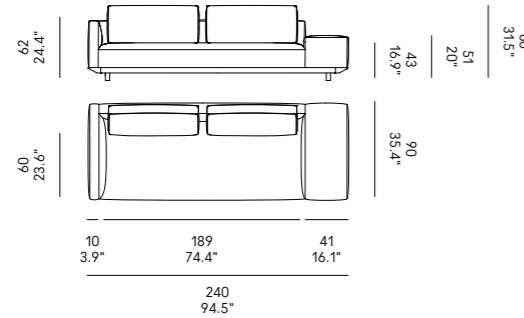

PROMEMORIA / REMINDER / RAPPEL / ERINNERUNG / RECORDATORIO

IT — Nell'ordine indicare il colore del telaio di alluminio
EN — When ordering, specify the color of the aluminium frame
FR — Dans la commande, indiquer la couleur du cadre en aluminium
DE — Bei der Bestellung ist die Farbe des Aluminiumrahmens anzugeben
ES — Al hacer el pedido, especifique el color del marco de aluminio

View
frame
colors

ADX

profondità
depth
profondeur
Tiefe
profundidad

90 cm