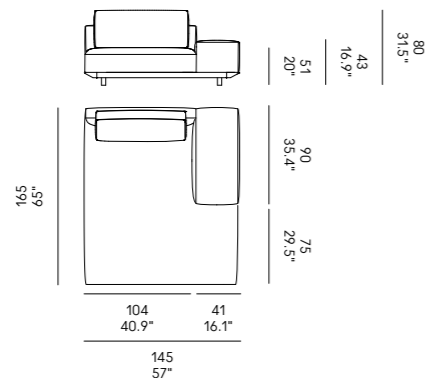

PROMEMORIA / REMINDER / RAPPEL / ERINNERUNG / RECORDATORIO

IT — Nell'ordine indicare il colore del telaio di alluminio
EN — When ordering, specify the color of the aluminium frame
FR — Dans la commande, indiquer la couleur du cadre en aluminium
DE — Bei der Bestellung ist die Farbe des Aluminiumrahmens anzugeben
ES — Al hacer el pedido, especifique el color del marco de aluminio

View
frame
colors

SSX

profondità
depth
profondeur
Tiefe
profundidad

90 cm

W

XDX

XSX