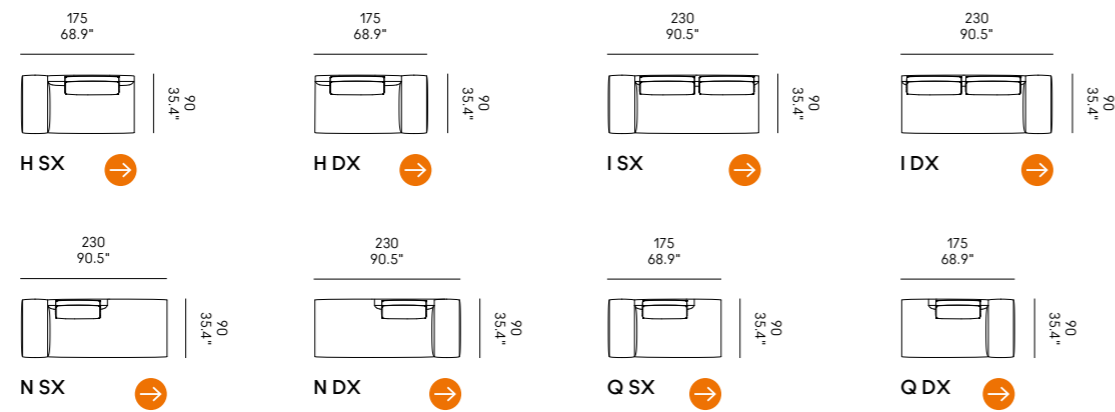

Centrale
Central
Central
Zentral
Central

Terminale
End element
Terminal
Abschlusselement
Terminal