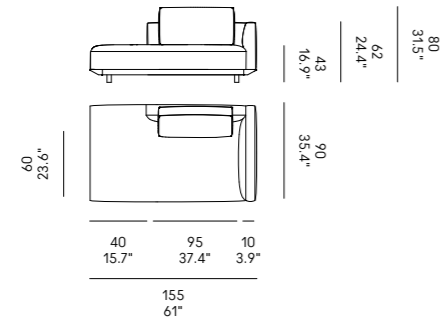

R DX

profondità
depth
profondeur
Tiefe
profundidad

90 cm