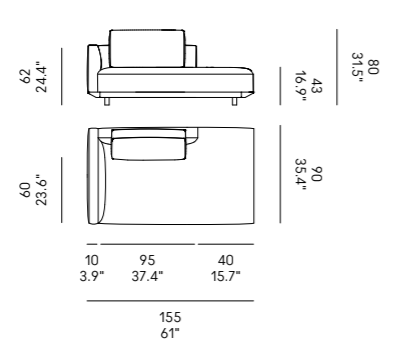

R SX

profondità
depth
profondeur
Tiefe
profundidad

90 cm