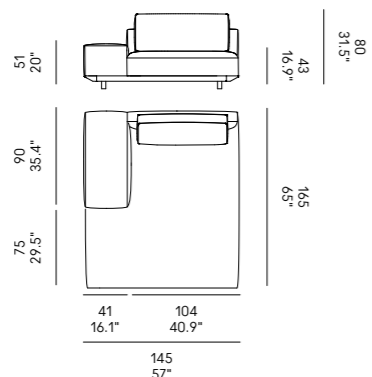

XSX

Cuscini inclusi Cushions included Coussins inclus Inklusive Kissen Cojines incluidos	Descrizione Description Description Beschreibung Descripción	Ecopelle Faux leather Simili cuir Kunstleder Ecopiel	Tessuto Fabric Tissu Stoff Tejido					Metraggio Metreage Métrage Stoffbedarf Metraje	Pelle Leather Cuir Leder Cuero			Metraggio Metreage Métrage Stoffbedarf Metraje		
			C.O.M. Client's Own Material	Basic	Superior	Top	Exclusive		(roll H 140 cm)	C.O.L. Client's Own Leather	Major		Luxury	(m²)
1x cm 85x40	Terminale Centrale Central end element Terminal Central Zentral Abschlusselement Terminal Central	A0057	B0057	C0057	D0057	E0057	F0057	m 7,2	G0057	H0057	K0057	m² 13,6		
	fodera di ricambio spare cover housses de rechangé erstzbezug funda de repuesto	A0058	B0058	C0058	D0058	E0058	F0058	m 7,2	G0058	H0058	K0058	m² 13,6		
	Pouf Ottoman Pouf Pouf Pouf	A0059	B0059	C0059	D0059	E0059	F0059	m 3,6	G0059	H0059	K0059	m² 6,7		
	fodera di ricambio spare cover housses de rechangé erstzbezug funda de repuesto	A0060	B0060	C0060	D0060	E0060	F0060	m 3,6	G0060	H0060	K0060	m² 6,7		
1x cm 85x40	Chaise Longue Chaise Longue Chaise Longue Chaise Longue Chaise Longue	A0061	B0061	C0061	D0061	E0061	F0061	m 11,8	G0061	H0061	K0061	m² 22,2		
	fodera di ricambio spare cover housses de rechangé erstzbezug funda de repuesto	A0062	B0062	C0062	D0062	E0062	F0062	m 11,8	G0062	H0062	K0062	m² 22,2		
1x cm 85x40	Chaise Longue Chaise Longue Chaise Longue Chaise Longue Chaise Longue	A0063	B0063	C0063	D0063	E0063	F0063	m 11,8	G0063	H0063	K0063	m² 22,2		
	fodera di ricambio spare cover housses de rechangé erstzbezug funda de repuesto	A0064	B0064	C0064	D0064	E0064	F0064	m 11,8	G0064	H0064	K0064	m² 22,2