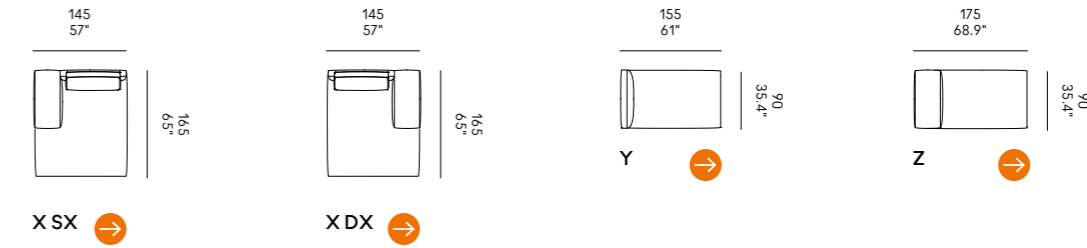

Chaise Longue
Chaise Longue
Chaise Longue
Chaise Longue
Chaise Longue