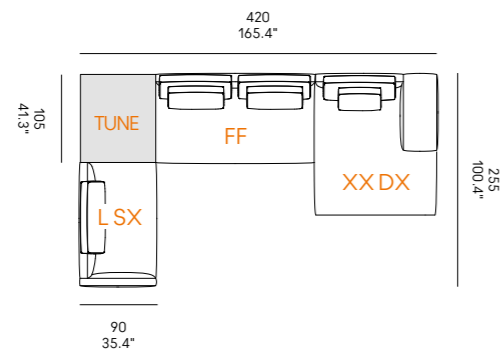

View
frame
colors

41

profondità
depth
profondeur
Tiefe
profundidad

90+105 cm

42

profondità
depth
profondeur
Tiefe
profundidad

90+105 cm

43