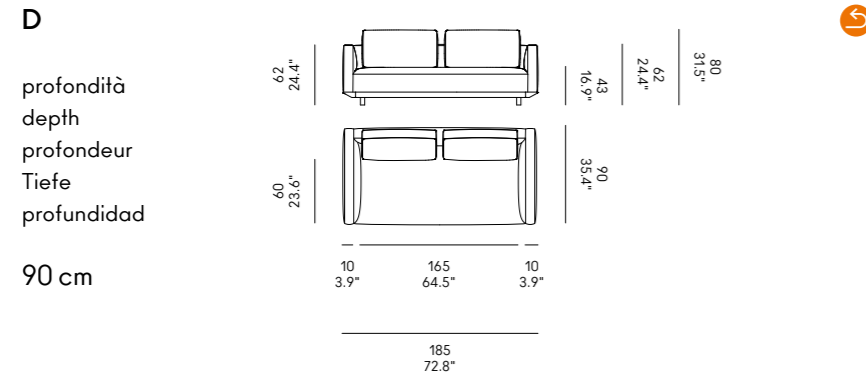

PROMEMORIA / REMINDER / RAPPEL / ERINNERUNG / RECORDATORIO

IT — Nell'ordine indicare il colore del telaio di alluminio
EN — When ordering, specify the color of the aluminium frame
FR — Dans la commande, indiquer la couleur du cadre en aluminium
DE — Bei der Bestellung ist die Farbe des Aluminiumrahmens anzugeben
ES — Al hacer el pedido, especifique el color del marco de aluminio

View
frame
colors

Cuscini inclusi Cushions included Coussins inclus Inklusive Kissen Cojines incluidos	Descrizione Description Description Beschreibung Descripción	Ecopelle Faux leather Simili cuir Kunstleder Ecopiel	Tessuto Fabric Tissu Stoff Tejido					Metraggio Metrage Métrage Stoffbedarf Metraje (roll H 140 cm)	Pelle Leather Cuir Leder Cuero			Metraggio Metrage Métrage Stoffbedarf Metraje (m²)
			C.O.M. Client's Own Material	Basic	Superior	Top	Exclusive		C.O.L. Client's Own Leather	Major	Luxury	
2x cm 70x40	Divano Sofa Canapé Sofa Sofá	A0009	B0009	C0009	D0009	E0009	F0009	m 12	G0009	H0009	K0009	m² 22,3
	fodera di ricambio spare cover houssse de rechangé erstzbezug funda de repuesto	A0010	B0010	C0010	D0010	E0010	F0010	m 12	G0010	H0010	K0010	m² 22,3
2x cm 70x40	Divano Sofa Canapé Sofa Sofá	A0011	B0011	C0011	D0011	E0011	F0011	m 12	G0011	H0011	K0011	m² 22,3
	fodera di ricambio spare cover houssse de rechangé erstzbezug funda de repuesto	A0012	B0012	C0012	D0012	E0012	F0012	m 12	G0012	H0012	K0012	m² 22,3
2x cm 70x40	Divano Sofa Canapé Sofa Sofá	A0013	B0013	C0013	D0013	E0013	F0013	m 12	G0013	H0013	K0013	m² 22,3
	fodera di ricambio spare cover houssse de rechangé erstzbezug funda de repuesto	A0014	B0014	C0014	D0014	E0014	F0014	m 12	G0014	H0014	K0014	m² 22,3
2x cm 85x40	Centrale Central Central Zentral Central	A0015	B0015	C0015	D0015	E0015	F0015	m 10,4	G0015	H0015	K0015	m² 19,3
	fodera di ricambio spare cover houssse de rechangé erstzbezug funda de repuesto	A0016	B0016	C0016	D0016	E0016	F0016	m 10,4	G0016	H0016	K0016	m² 19,3