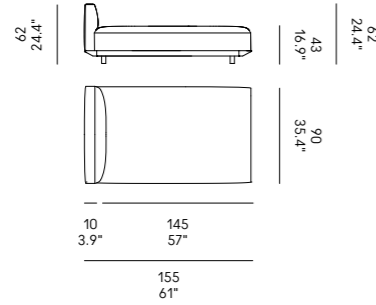

PROMEMORIA / REMINDER / RAPPEL / ERINNERUNG / RECORDATORIO

IT — Nell'ordine indicare il colore del telaio di alluminio
EN — When ordering, specify the color of the aluminium frame
FR — Dans la commande, indiquer la couleur du cadre en aluminium
DE — Bei der Bestellung ist die Farbe des Aluminiumrahmens anzugeben
ES — Al hacer el pedido, especifique el color del marco de aluminio

View
frame
colors

Y

Z