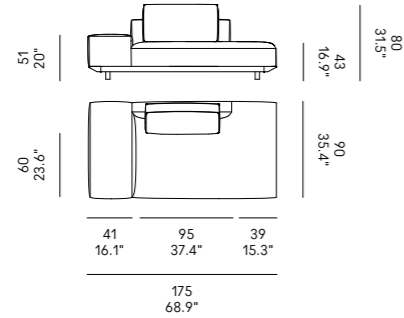

PROMEMORIA / REMINDER / RAPPEL / ERINNERUNG / RECORDATORIO

IT — Nell'ordine indicare il colore del telaio di alluminio
EN — When ordering, specify the color of the aluminium frame
FR — Dans la commande, indiquer la couleur du cadre en aluminium
DE — Bei der Bestellung ist die Farbe des Aluminiumrahmens anzugeben
ES — Al hacer el pedido, especifique el color del marco de aluminio

View
frame
colors

Q SX

profondità
depth
profondeur
Tiefe
profundidad

90 cm