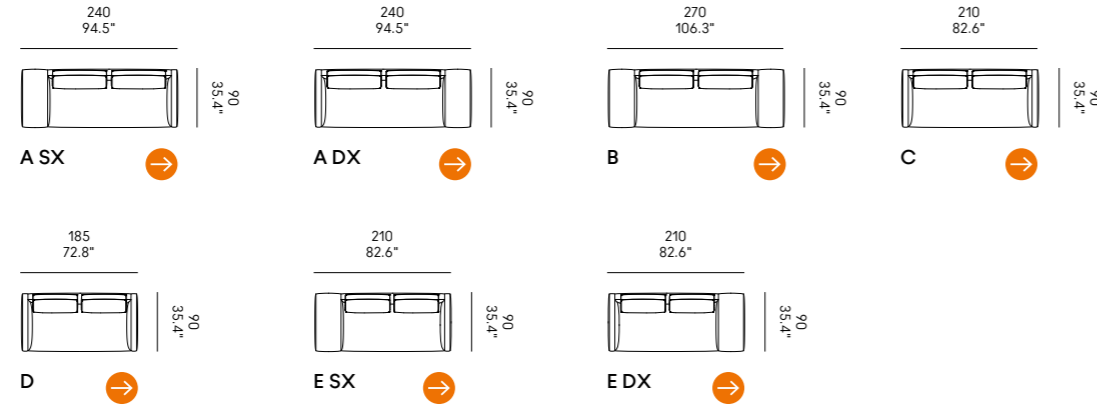

Divano
Sofa
Canapé
Sofa
Sofá