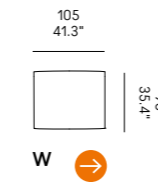

Pouf
Ottoman
Pouf
Pouf
Pouf