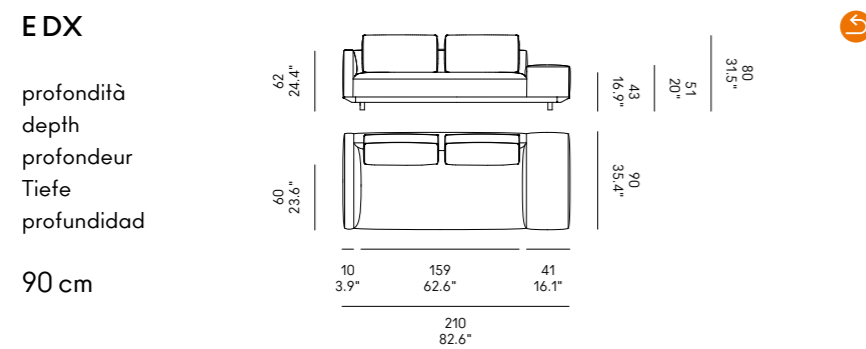

PROMEMORIA / REMINDER / RAPPEL / ERINNERUNG / RECORDATORIO

IT — Nell'ordine indicare il colore del telaio di alluminio
EN — When ordering, specify the color of the aluminium frame
FR — Dans la commande, indiquer la couleur du cadre en aluminium
DE — Bei der Bestellung ist die Farbe des Aluminiumrahmens anzugeben
ES — Al hacer el pedido, especifique el color del marco de aluminio

View
frame
colors

Cuscini inclusi Cushions included Coussins inclus Inklusive Kissen Cojines incluidos	Descrizione Description Description Beschreibung Descripción	Ecopelle Faux leather Simili cuir Kunstleder Ecopiel	Tessuto Fabric Tissu Stoff Tejido					Metraggio Metrage Métrage Stoffbedarf Metraje (roll H 140 cm)	Pelle Leather Cuir Leder Cuero			Metraggio Metrage Métrage Stoffbedarf Metraje (m²)
			C.O.M. Client's Own Material	Basic	Superior	Top	Exclusive		C.O.L. Client's Own Leather	Major	Luxury	
2x cm 70x40	Divano Sofa Canapé Sofa Sofá	A0009	B0009	C0009	D0009	E0009	F0009	m 12	G0009	H0009	K0009	m² 22,3
	fodera di ricambio spare cover houssse de rechangé erstzbezug funda de repuesto	A0010	B0010	C0010	D0010	E0010	F0010	m 12	G0010	H0010	K0010	m² 22,3
2x cm 70x40	Divano Sofa Canapé Sofa Sofá	A0011	B0011	C0011	D0011	E0011	F0011	m 12	G0011	H0011	K0011	m² 22,3
	fodera di ricambio spare cover houssse de rechangé erstzbezug funda de repuesto	A0012	B0012	C0012	D0012	E0012	F0012	m 12	G0012	H0012	K0012	m² 22,3
2x cm 70x40	Divano Sofa Canapé Sofa Sofá	A0013	B0013	C0013	D0013	E0013	F0013	m 12	G0013	H0013	K0013	m² 22,3
	fodera di ricambio spare cover houssse de rechangé erstzbezug funda de repuesto	A0014	B0014	C0014	D0014	E0014	F0014	m 12	G0014	H0014	K0014	m² 22,3
2x cm 85x40	Centrale Central Central Zentral Central	A0015	B0015	C0015	D0015	E0015	F0015	m 10,4	G0015	H0015	K0015	m² 19,3
	fodera di ricambio spare cover houssse de rechangé erstzbezug funda de repuesto	A0016	B0016	C0016	D0016	E0016	F0016	m 10,4	G0016	H0016	K0016	m² 19,3