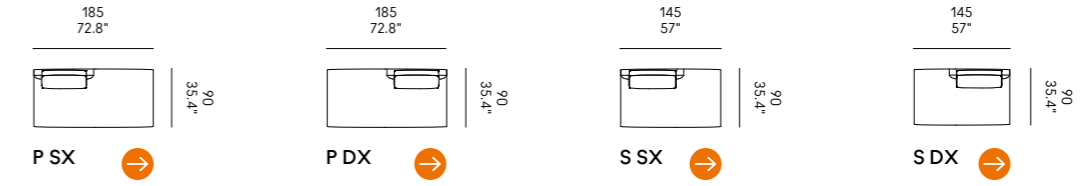

Terminale Centrale
Central end element
Terminal Central
Zentral Abschlusselement
Terminal Central