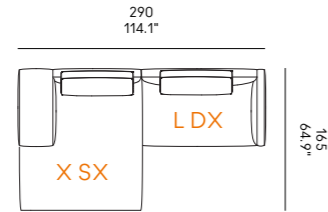

#01

profondità
depth
profondeur
Tiefe
profundidad

90 cm