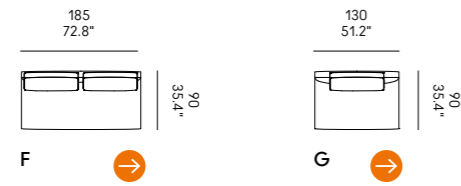

Divano
Sofa
Canapé
Sofa
Sofá

Centrale
Central
Central
Zentral
Central

Terminale
End element
Terminal
Abschlusselement
Terminal

Terminale Angolare
Corner end element
Terminal Angulaire
Ecke Abschlusselement
Terminal Angular

Terminale Centrale
Central end element
Terminal Central
Zentral Abschlusselement
Terminal Central

Chaise Longue
Chaise Longue
Chaise Longue
Chaise Longue
Chaise Longue

Pouf
Ottoman
Pouf
Pouf
Pouf