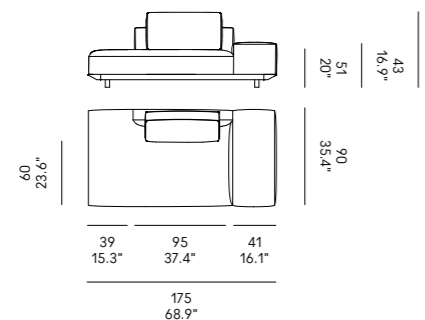

Q DX

profondità
depth
profondeur
Tiefe
profundidad

90 cm

Cuscini inclusi Cushions included Coussins inclus Inklusive Kissen Cojines incluidos	Descrizione Description Description Beschreibung Descripción	Ecopelle Faux leather Simili cuir Kunstleder Ecopiel	Tessuto Fabric Tissu Stoff Tejido					Metraggio Metreage Métrage Stoffbedarf Metraje (roll H 140 cm)	Pelle Leather Cuir Leder Cuero			Metraggio Metreage Métrage Stoffbedarf Metraje (m²)
			C.O.M. Client's Own Material	Basic	Superior	Top	Exclusive		C.O.L. Client's Own Leather	Major	Luxury	
1x cm 85x40	Terminale Angolare Corner end element Terminal Angulaire Ecke Abschlusselement Terminal Angular	A0041	B0041	C0041	D0041	E0041	F0041	m 9,5	G0041	H0041	K0041	m² 17,8
	fodera di ricambio spare cover housses de rechangé erstzbezug funda de repuesto	A0042	B0042	C0042	D0042	E0042	F0042	m 9,5	G0042	H0042	K0042	m² 17,8
1x cm 85x40	Terminale Centrale Central end element Terminal Central Zentral Abschlusselement Terminal Central	A0043	B0043	C0043	D0043	E0043	F0043	m 8,2	G0043	H0043	K0043	m² 15,2
	fodera di ricambio spare cover housses de rechangé erstzbezug funda de repuesto	A0044	B0044	C0044	D0044	E0044	F0044	m 8,2	G0044	H0044	K0044	m² 15,2
1x cm 85x40	Terminale Centrale Central end element Terminal Central Zentral Abschlusselement Terminal Central	A0045	B0045	C0045	D0045	E0045	F0045	m 8,2	G0045	H0045	K0045	m² 15,2
	fodera di ricambio spare cover housses de rechangé erstzbezug funda de repuesto	A0046	B0046	C0046	D0046	E0046	F0046	m 8,2	G0046	H0046	K0046	m² 15,2
1x cm 85x40	Terminale End element Terminal Abschlusselement Terminal	A0047	B0047	C0047	D0047	E0047	F0047	m 8,3	G0047	H0047	K0047	m² 15,5
	fodera di ricambio spare cover housses de rechangé erstzbezug funda de repuesto	A0048	B0048	C0048	D0048	E0048	F0048	m 8,3	G0048	H0048	K0048	m² 15,5