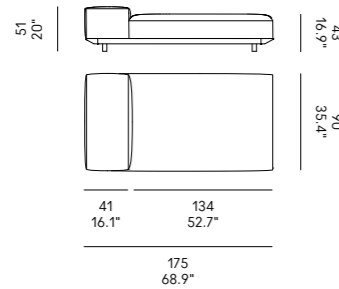

Cuscini inclusi Cushions included Coussins inclus Inklusive Kissen Cojines incluidos	Descrizione Description Description Beschreibung Descripción	Ecopelle Faux leather Simili cuir Kunstleder Ecopiel	Tessuto Fabric Tissu Stoff Tejido					Metraggio Metreage Métrage Stoffbedarf Metraje (roll H 140 cm)	Pelle Leather Cuir Leder Cuero			Metraggio Metreage Métrage Stoffbedarf Metraje (m²)
			C.O.M. Client's Own Material	Basic	Superior	Top	Exclusive		C.O.L. Client's Own Leather	Major	Luxury	
	Chaise Longue Chaise Longue Chaise Longue Chaise Longue Chaise Longue	A0065	B0065	C0065	D0065	E0065	F0065	m 5,8	G0065	H0065	K0065	m² 10,8
	fodera di ricambio spare cover housses de rechangé erstzbezug funda de repuesto	A0066	B0066	C0066	D0066	E0066	F0066	m 5,8	G0066	H0066	K0066	m² 10,8
	Chaise Longue Chaise Longue Chaise Longue Chaise Longue Chaise Longue	A0067	B0067	C0067	D0067	E0067	F0067	m 6,3	G0067	H0067	K0067	m² 11,7
	fodera di ricambio spare cover housses de rechangé erstzbezug funda de repuesto	A0068	B0068	C0068	D0068	E0068	F0068	m 6,3	G0068	H0068	K0068	m² 11,7