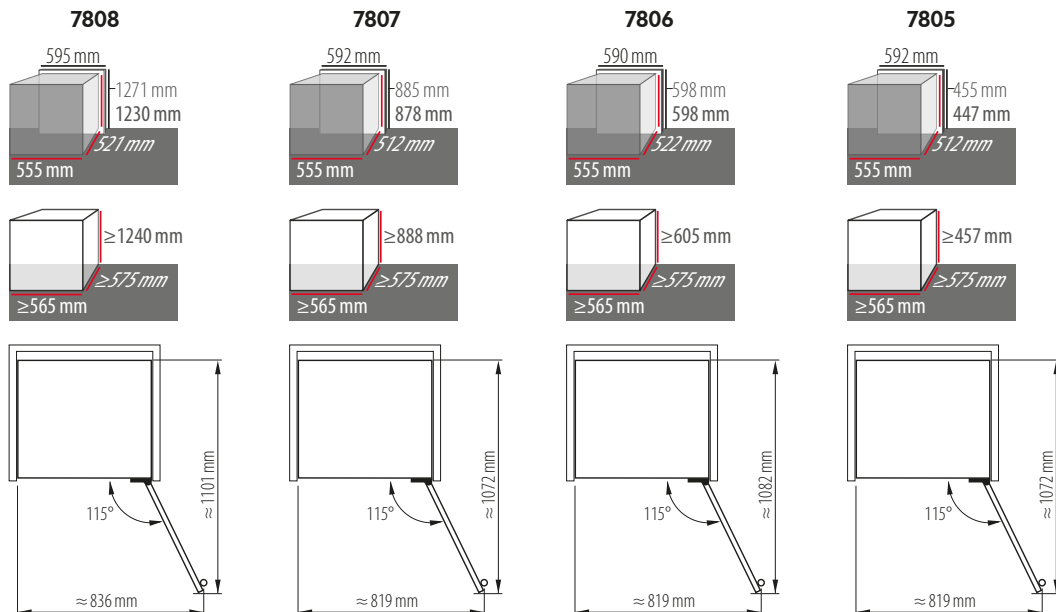

Cave à vin climatisée intégrée 149 L, dual zone

Avec un espace de refroidissement de 149 litres, un écran tactile et 2 plages de température sélectionnables de 5-20°C.

N° art.	kWh/j	EAN	Master	Pal	QR
7808.6845	149	7640306328236	1	2