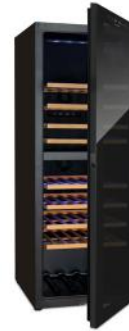

Armoire climatique du vin 191 L avec dual zone
Armoire climatique du vin avec réfrigérateur de 191 L, dual zone, écran tactile et plage de température sélectionnable de + 5 ° à + 20 °.

N° art.	Watt	EAN	Master	Palette	QR
7743.0145	160	7640306322180	1	3	

Armoire climatique du vin 191 L avec dual zone
Armoire climatique du vin avec réfrigérateur de 191 L, dual zone, écran tactile et plage de température sélectionnable de + 5 ° à + 20 °.

N° art.	Watt	EAN	Master	Palette	QR
7743.6845	160	7640306322197	1	3	

Gros Electroménager