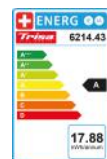

Machine à café „Espresso Perfetto“

Pour l'excellent plaisir d'espresso et de cappuccino, qu'il s'agisse de café en poudre, de dosettes ESE ou de dosettes souples.

N° art.	Watt	EAN	Master	Palette	QR
6214.4345	1275	7640139998835	2	32