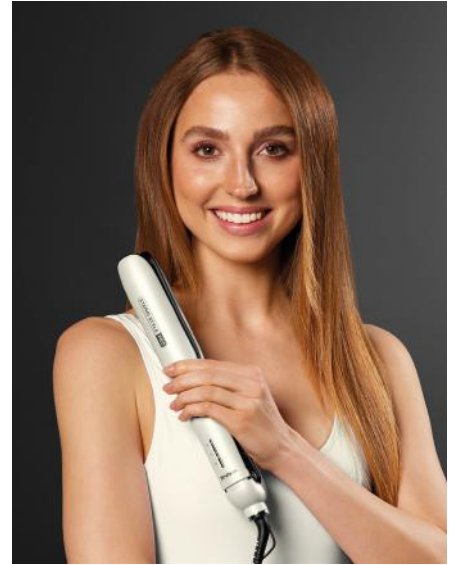

■ BEAUTÉ & WELLNESS	4
■ CUISINE & MÉNAGE	18
■ GROS ÉLECTROMÉNAGER	40
■ RACLETTE & GRILL	52
■ NETTOYER & REPASSER	60
■ CLIMAT & FRAGRANCE	68
■ GOLF	76