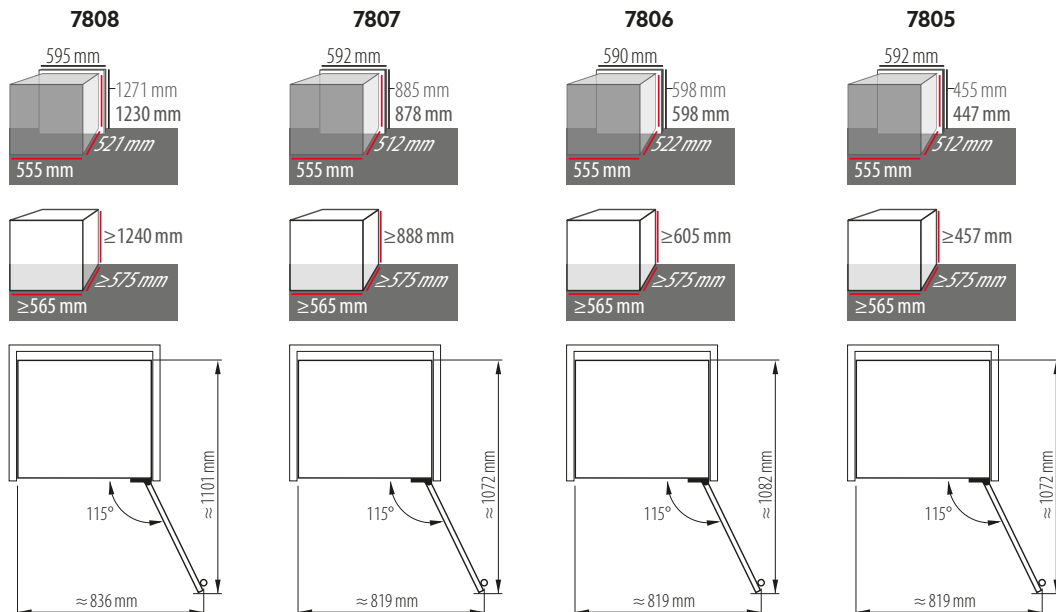

Cave à vin climatisée intégrée 149 L, dual zone

Avec un espace de refroidissement de 149 litres, un écran tactile et 2 plages de température sélectionnables de 5-20°C.

N° art.	kWh/J	EAN	Master	Pal	QR
7808.6845	149	7640306328236	1	2