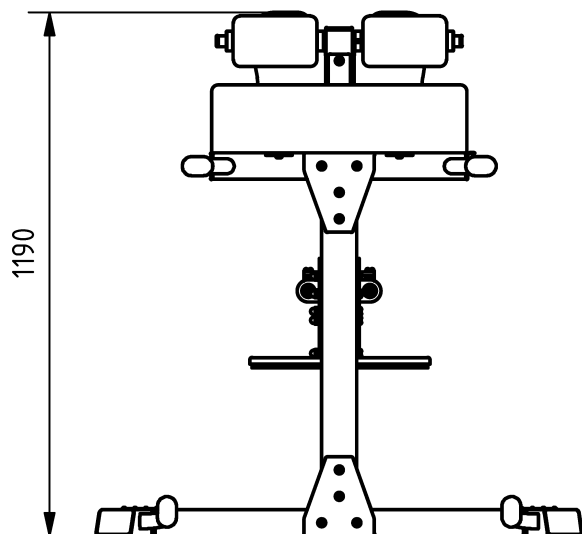

BESTRONG

[bestronghungary](#) [bestronghungary](#) [bestrong.com](#) hello@bestrong.com