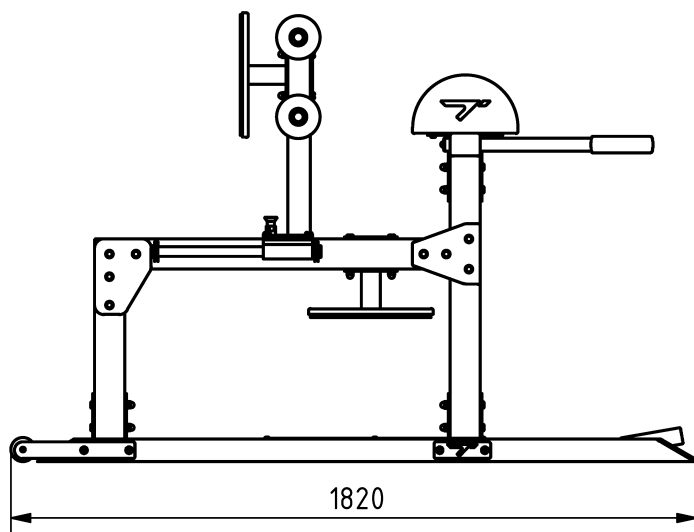

BESTRONG

[bestronghungary](#) [bestronghungary](#) [bestrong.com](#) hello@bestrong.com