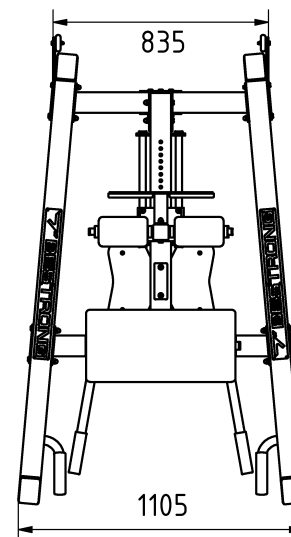

BESTRONG

[bestronghungary](#) [bestronghungary](#) [bestrong.com](#) hello@bestrong.com