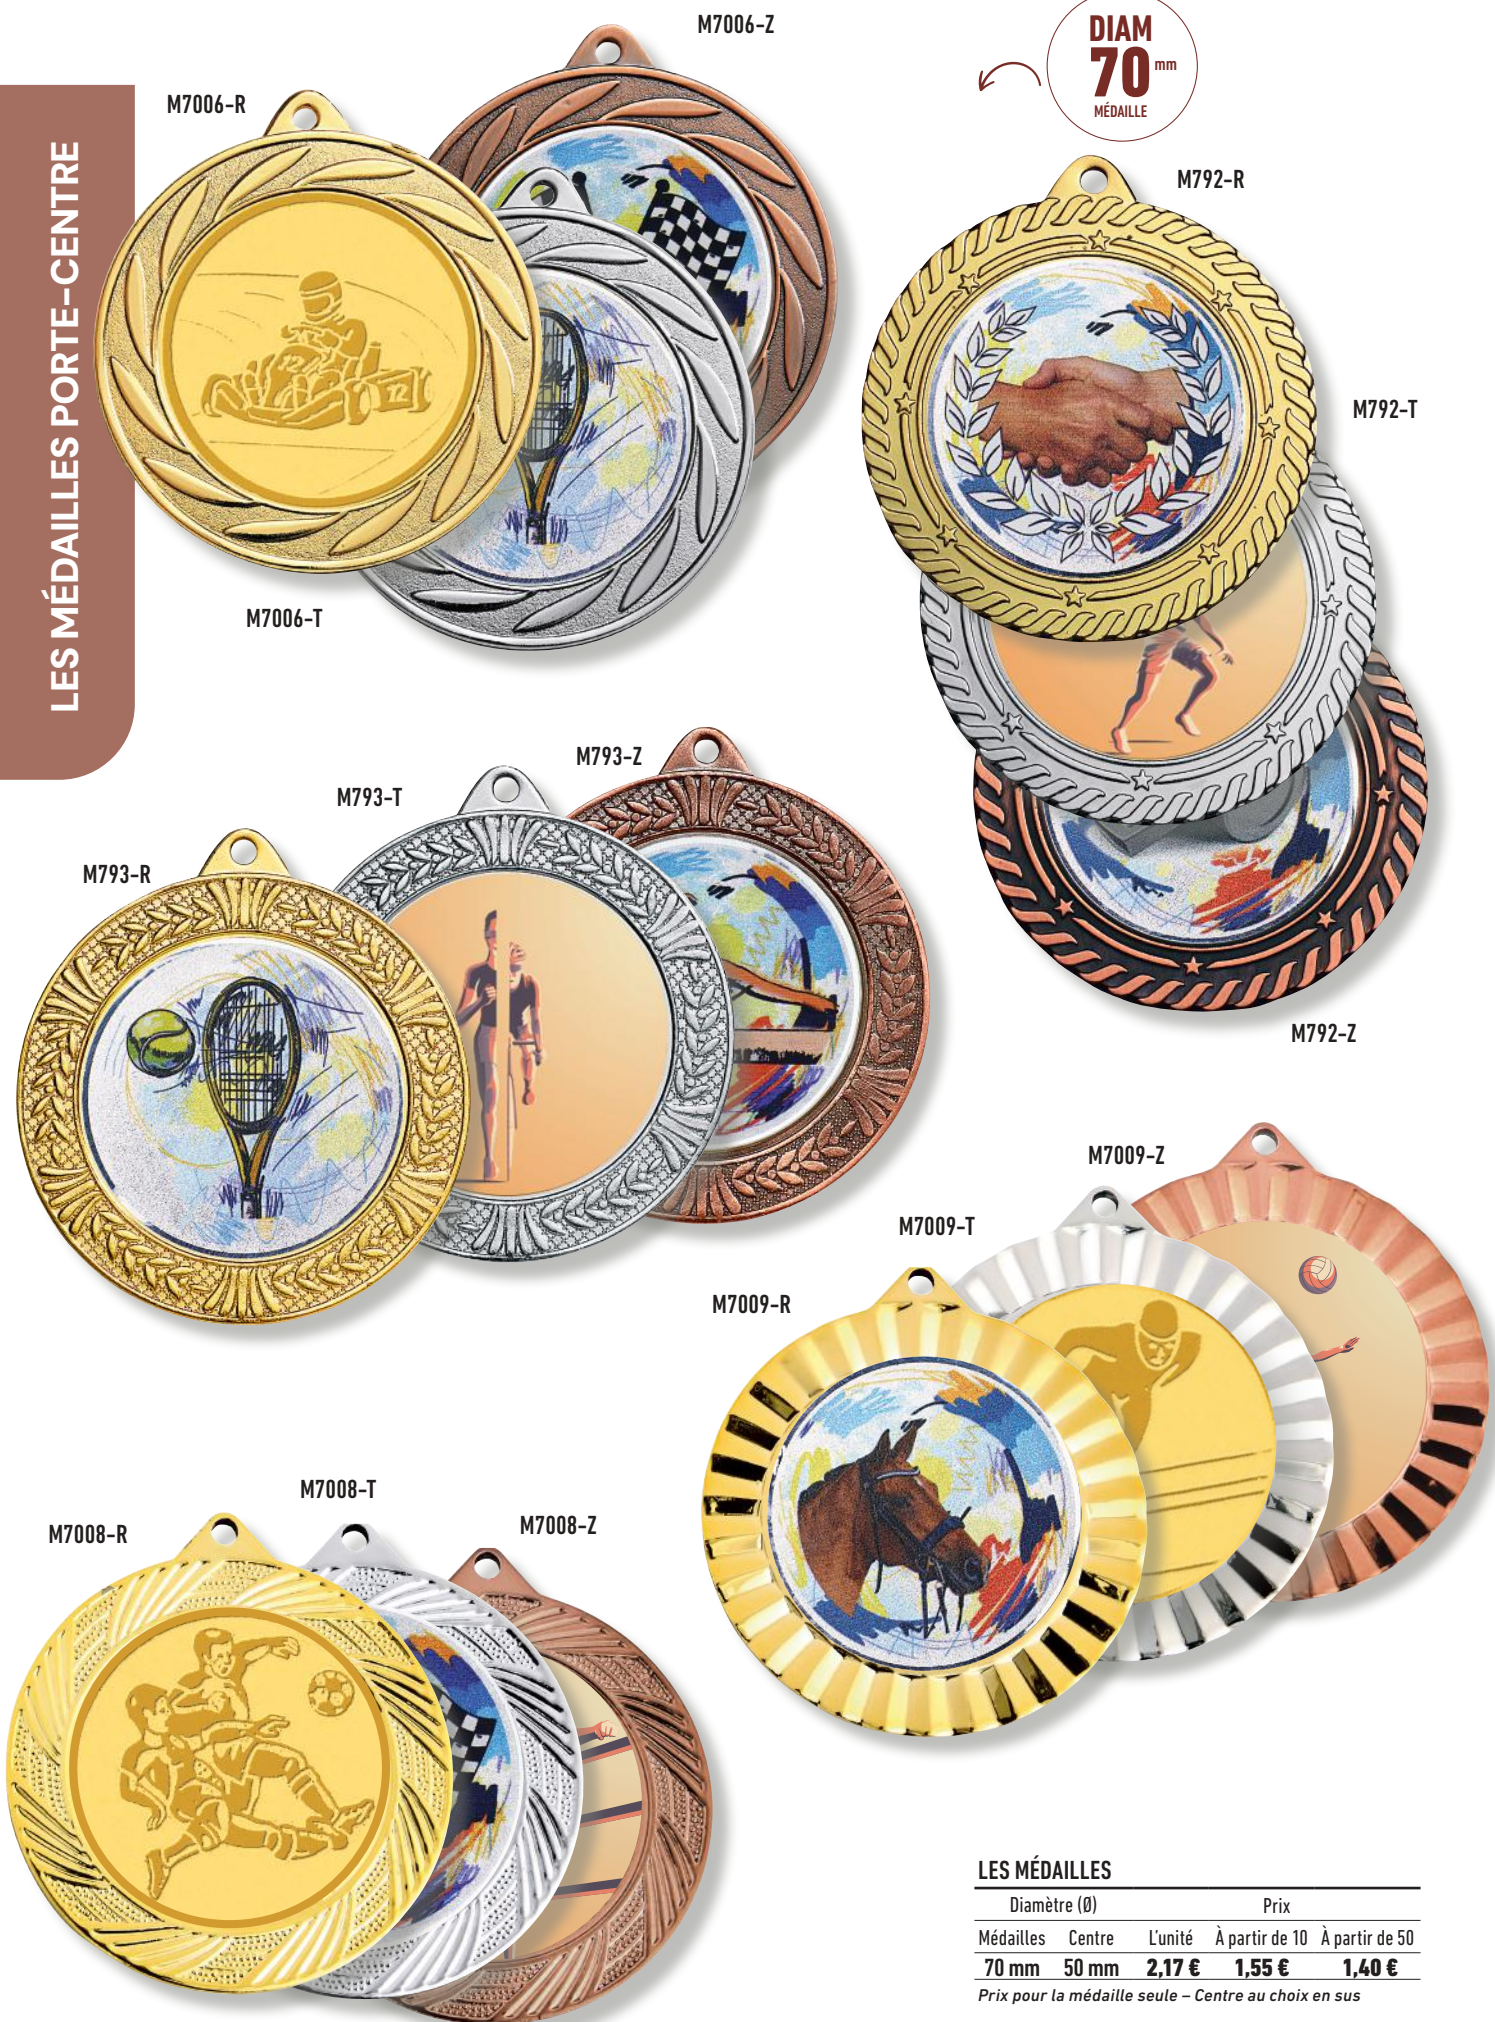

LES MÉDAILLES / LES MÉDAILLES PORTE-CENTRE

LES MÉDAILLES PORTE-CENTRE

DIAM
70 mm
MÉDAILLE

M7006-R

M7006-Z

M7006-T

M792-R

M792-T

M793-Z

M793-T

M793-R

M792-Z

M7009-Z

M7009-T

M7009-R

M7008-T

M7008-Z

M7008-R

LES MÉDAILLES

Diamètre (Ø)		Prix		
Médailles	Centre	L'unité	À partir de 10	À partir de 50
70 mm	50 mm	2,17 €	1,55 €	1,40 €

Prix pour la médaille seule – Centre au choix en sus