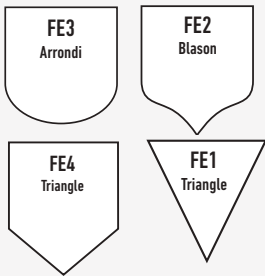

FANIONS

LES FANIONS FE1 - FE2 - FE3 - FE4

≥ 10	≥ 25	≥ 50	≥ 100
52,55 €	26,30 €	19,10 €	14,60 €

Minimum 10

Fanions échange
18 x 25 cm
Minimum 10 pièces.

Satin renforcé,
franges, cordelière,
boules bois
Impression : 1 face

LES FANIONS MF1 - MF2 - MF3

≥ 100	≥ 300	≥ 500	≥ 1000
7,75 €	4,70 €	3,80 €	3,40 €

Minimum 100

Mini fanions 8 x 10 cm
Minimum 100 pièces.
Satin renforcé,
franges, cordelière.
Impression : recto/verso

Prix selon quantités.

Frais de création compris à partir
d'un document clair.

Devis sous
48 heures.

Délai de
livraison :
4 semaines.

**AUTRES
TAILLES
NOUS
CONSULTER**

AUTOCOLLANTS

TOUTES FORMES / TOUTES TAILLES / TOUTES COULEURS

Prix selon surface et nombre de couleurs.

Devis sous 48 heures.

Délai de livraison : 4 semaines.