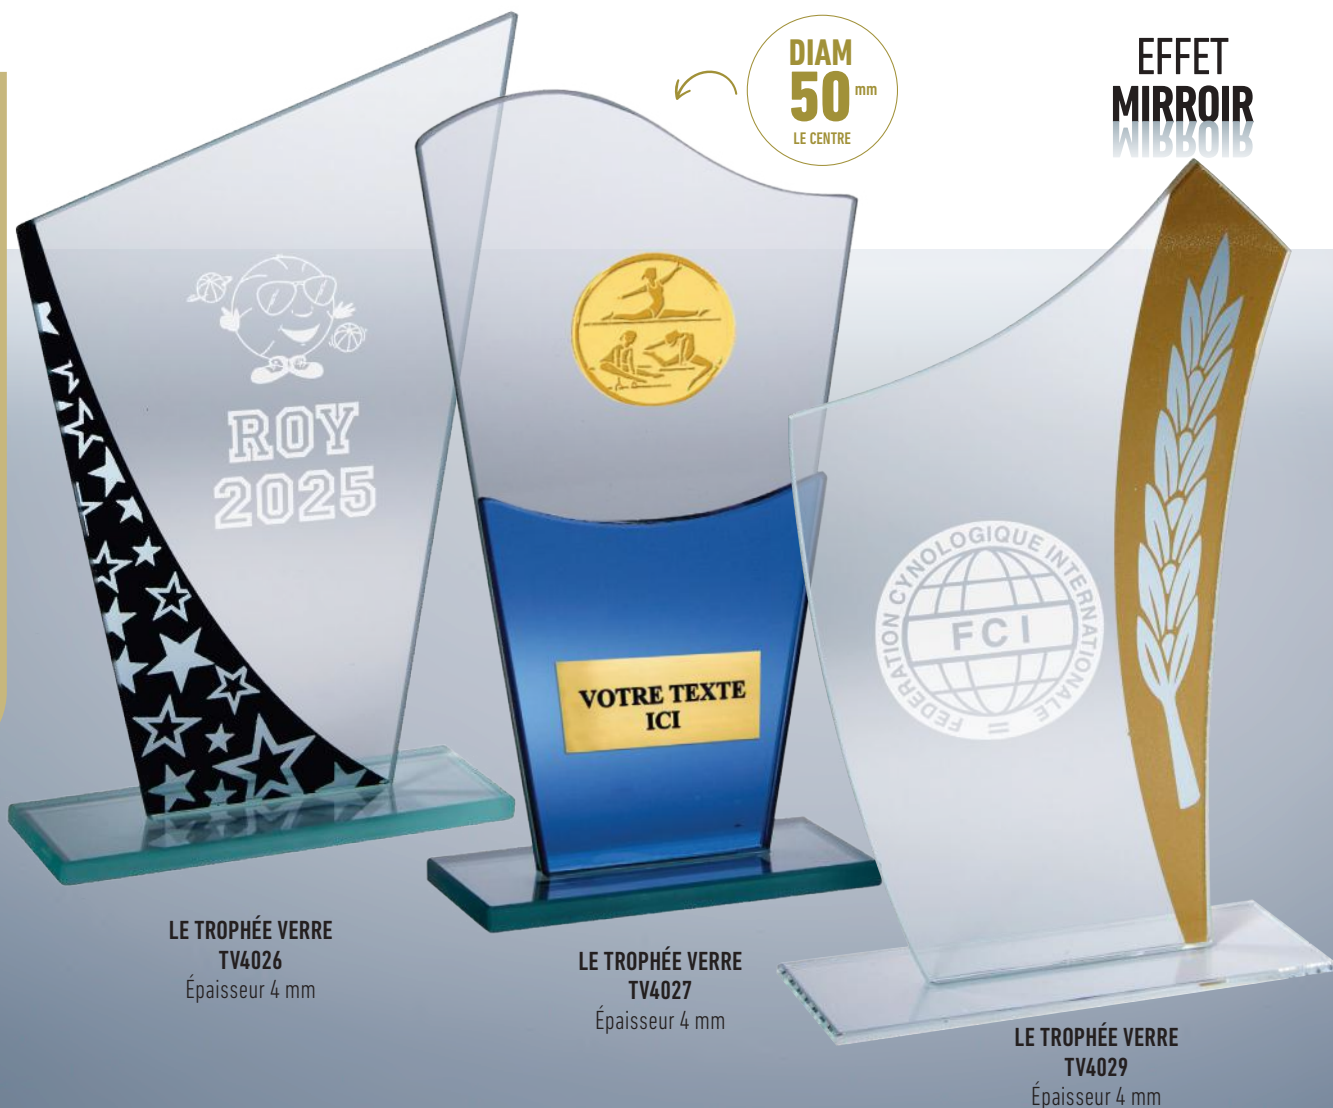

LES TROPHÉES
VERRE ÉCONOMIQUES

SUR CES TROPHÉES IL EST POSSIBLE
DE CHOISIR UNE GRAVURE OU UN
MARQUAGE PASTILLE + PLAQUE

LE TROPHÉE VERRE TV4025

Réf.	Haut.	Prix	Marquage	Perso
TV4025 B	16 cm	7,60 €	●	GL4
TV4025 C	14 cm	6,35 €	●	GL3

Voir prix et tailles de marquage page 252 à 265

LE TROPHÉE VERRE TV4026

Réf.	Haut.	Prix	Marquage	Perso
TV4026 B	19 cm	7,50 €	●	GL4
TV4026 C	17 cm	6,30 €	●	GL3

Voir prix et tailles de marquage page 252 à 265

LE TROPHÉE VERRE TV4027

Réf.	Haut.	Prix	Marquage	Perso
TV4027 A	19 cm	7,50 €	●	GL5
TV4027 B	17 cm	6,75 €	●	GL4
TV4027 C	15 cm	5,90 €	●	GL3

Voir prix et tailles de marquage page 252 à 265

LE TROPHÉE VERRE TV4029

Réf.	Haut.	Prix	Marquage	Perso
TV4029 A	20 cm	9,90 €	●	GL5
TV4029 B	18 cm	9,50 €	●	GL4
TV4029 C	16 cm	8,90 €	●	GL3

Voir prix et tailles de marquage page 252 à 265