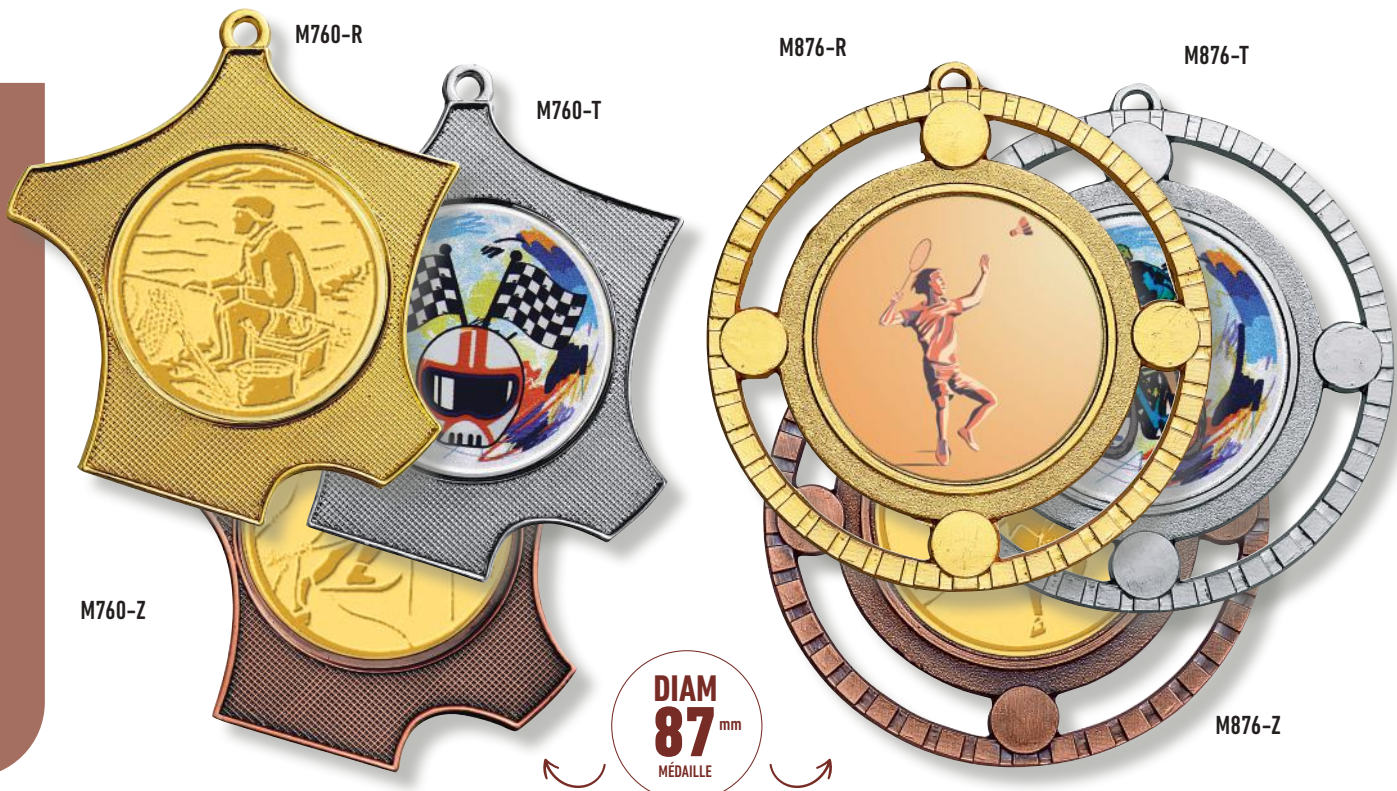

LES MÉDAILLES / LES MÉDAILLES PORTE-CENTRE

LES MÉDAILLES PORTE-CENTRE

LA MÉDAILLE M760

Diamètre (Ø)		Prix		
Médailles	Centre	L'unité	À partir de 10	À partir de 50
80 x 87 mm	50 mm	3,43 €	2,45 €	2,21 €

Prix pour la médaille seule – Centre au choix en sus

LA MÉDAILLE M876

Diamètre (Ø)		Prix		
Médailles	Centre	L'unité	À partir de 10	À partir de 50
87 mm	50 mm	6,44 €	4,60 €	4,14 €

Prix pour la médaille seule – Centre au choix en sus