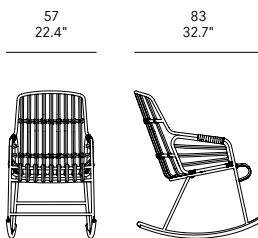

OUTDOOR

RAPHIA ROCKING

CM8733-VCBI