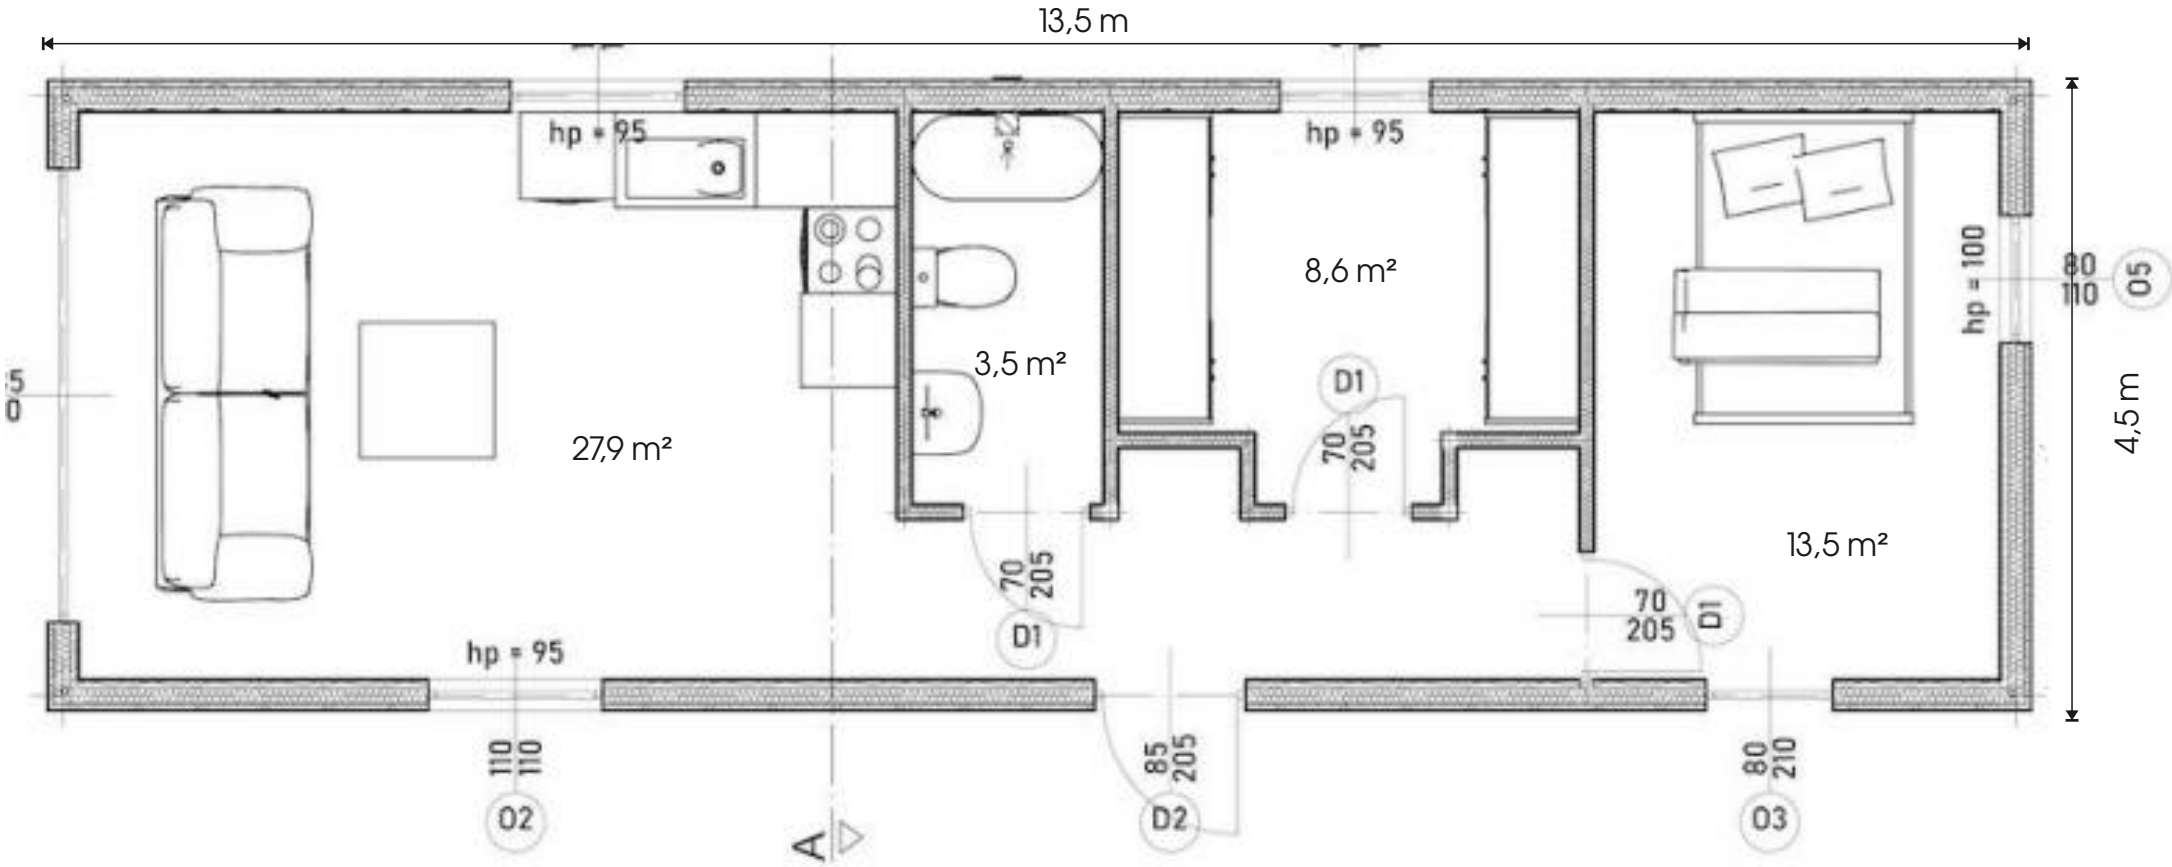

De kleur van de keuken kies je zelf. Bekijk de catalogus voor de mogelijkheden.

Mobile Home 50 en 60

Mobile Home 50

J. A. K. MODULES

bebouwd oppervlakte = 50 m²
netto vloeroppervlakte = 42,4 m²

Mobile Home 60

bebouwd oppervlakte = 60 m²
netto vloeroppervlakte = 52,4 m²

Mobile Home 50 en 60

J. A. K. MODULES

J. A. K. MODULES

Steenhoffstraat 49
3764 BJ Soest
035-60 90 90 3
contact@woneninhout.nl
www.woneninhout.nl