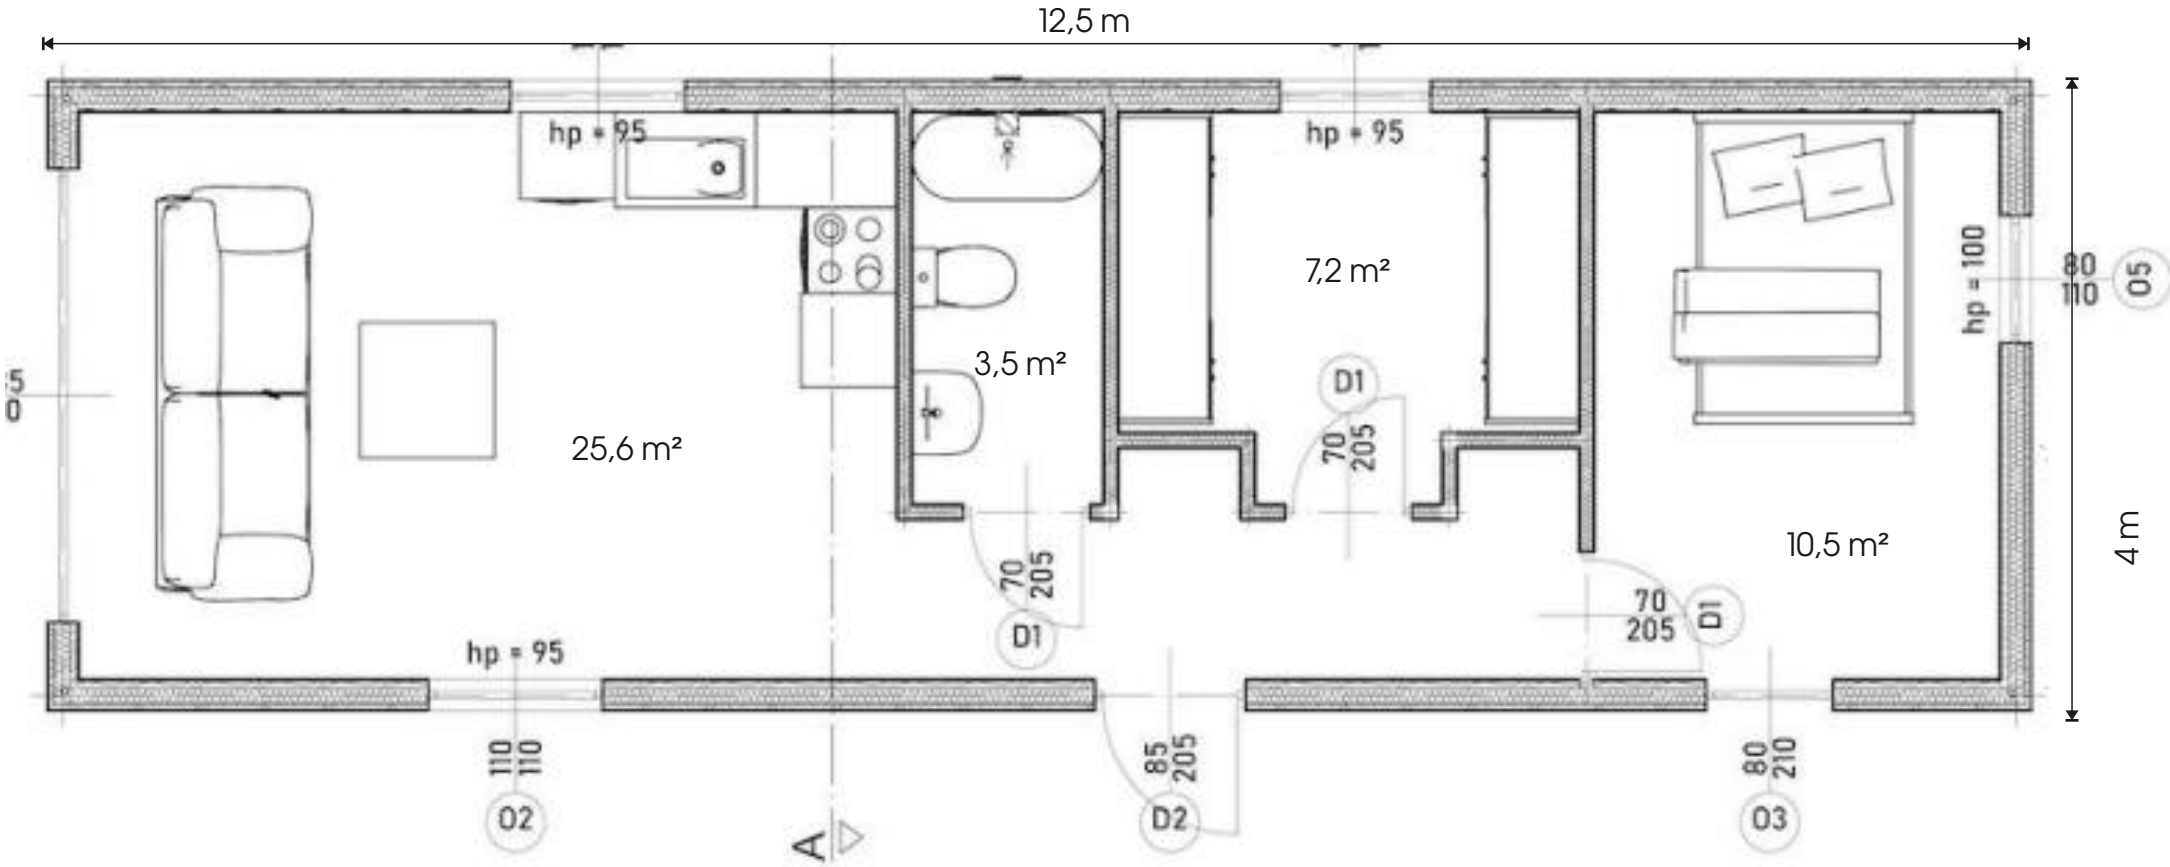

De kleur van de keuken kies je zelf. Bekijk de catalogus voor de mogelijkheden.

Mobile Home 50 en 60

Mobile Home 50

J. A. K. MODULES

bebouwd oppervlakte = 50 m²
netto vloeroppervlakte = 42,4 m²

Mobile Home 60

bebouwd oppervlakte = 60 m²
netto vloeroppervlakte = 52,4 m²

Mobile Home 50 en 60

J. A. K. MODULES

J. A. K. MODULES

Steenhoffstraat 49
3764 BJ Soest
035-60 90 90 3
contact@woneninhout.nl
www.woneninhout.nl