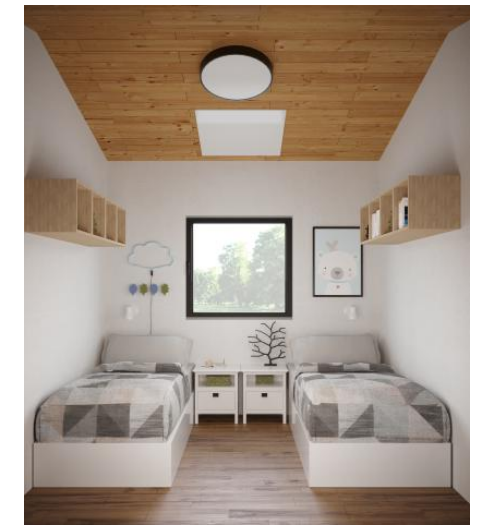

Grote slaapkamer

De grote slaapkamer is uitgerust met een royaal tweepersoonsbed met handige opbergfunctie. Het bed is zelfs voorzien van een ademend en hypoallergeen matras. Een comfortabele nachtrust is gegarandeerd!

Praktisch is dat er voldoende opbergruimte is voor je spullen. Naast de grote kledingkast met schuifdeuren en leg- en hanggedeelte zijn er nog 2 nachtkastjes.