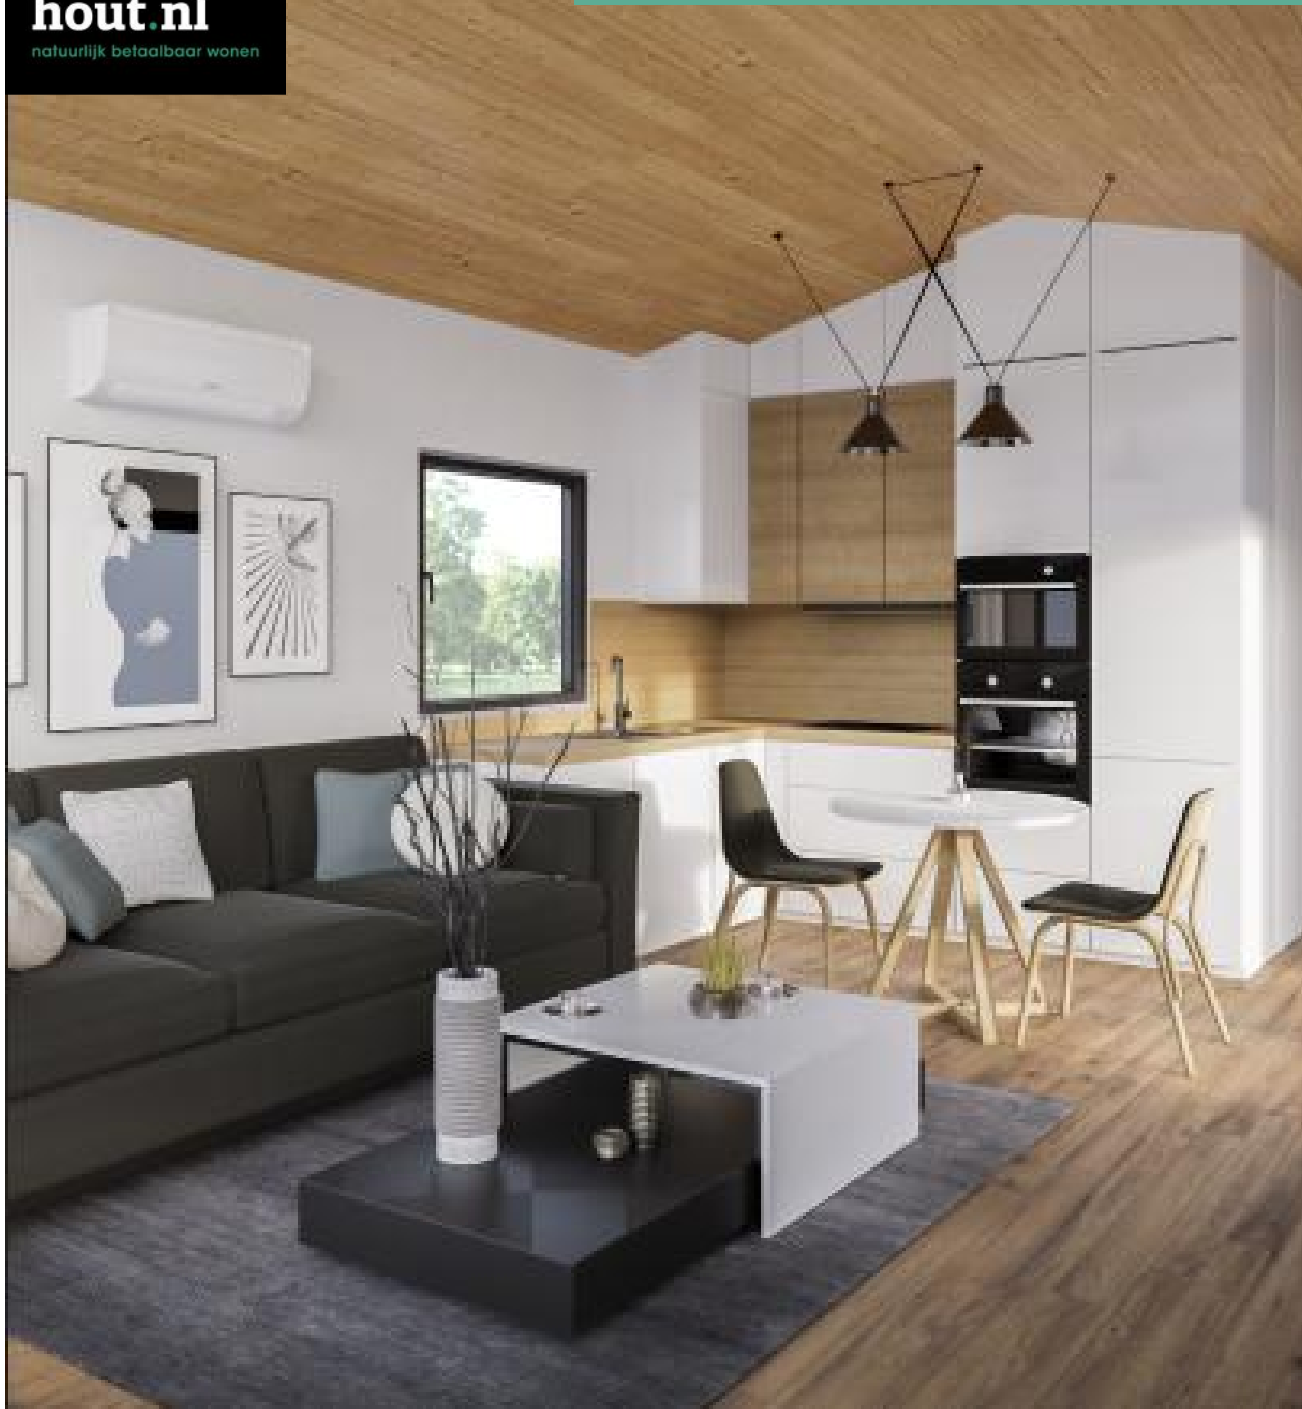

Keuken

De Mobile Homes van Jak Modules zijn uitgerust met een volledig uitgeruste keuken die zelfs aan de eisen van de meest veeleisende klanten voldoen.

De keuken is ergonomisch, functioneel en comfortabel. Voorzien van BOSCH/Whirlpool-apparaten, waaronder een vaatwasser, oven, inductiekookplaat met luchtabsorber en koelkast met vriesvak.

De kleur van de keuken kies je zelf. Bekijk de catalogus voor de mogelijkheden.