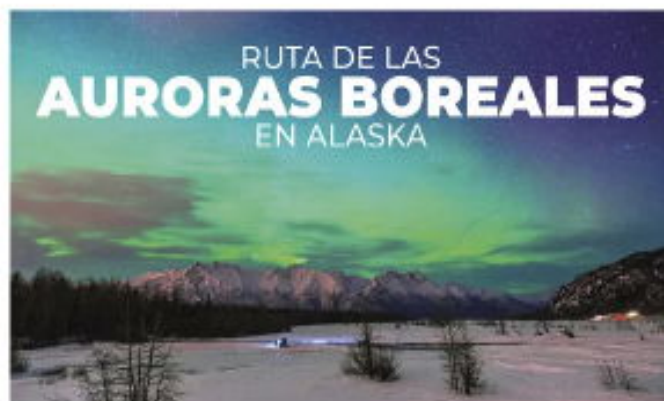

RUTA DE LAS AURORAS BOREALES EN ALASKA

DESDE 08 ☀ 07 🌙
4,979 USD + 499 USD IMP
POR PERSONA EN HABITACIÓN CUÁDRUPLE

SALIDAS

ENERO A ABRIL

CONSULTAR SUPLEMENTO