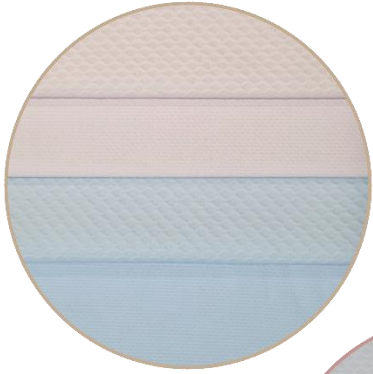

Interiores de Capazo dydados

Tu bebé
siempre
cómodo
y
protegido

[Más Info...](#)

 dydados
ABRAZAMOS LA VIDA

Más Info...

Joolz Aer

Interior capazo Semi-Rígido
Siempre Colchón arriba

En Web ▶

***Solo Funda Colchón Joolz Aer

En Web ▶

Más Info...

Joolz Day5

Interior capazo Semi-Rígido
Siempre Colchón abajo

En Web ►

***Solo Funda Colchón Joolz Day5

Más Info...

Cybex platinum Priam Lux

Interior capazo Semi-Rígido
Siempre Colchón arriba

En Web ▶

Interior Capazo Rígido
Siempre colchón arriba

Funda Colchón
Cybex Platinum Priam Lux

En Web ▶

Más Info...

Joolz Geo3

-En tejido piqué valencia O piqué napoles

-En tejidos Bambula, Plumeti o estampados

*El colchón siempre arriba

En Web ►

BAJERA de colchón
En tejidos piqués
O bambulas

En Web ►