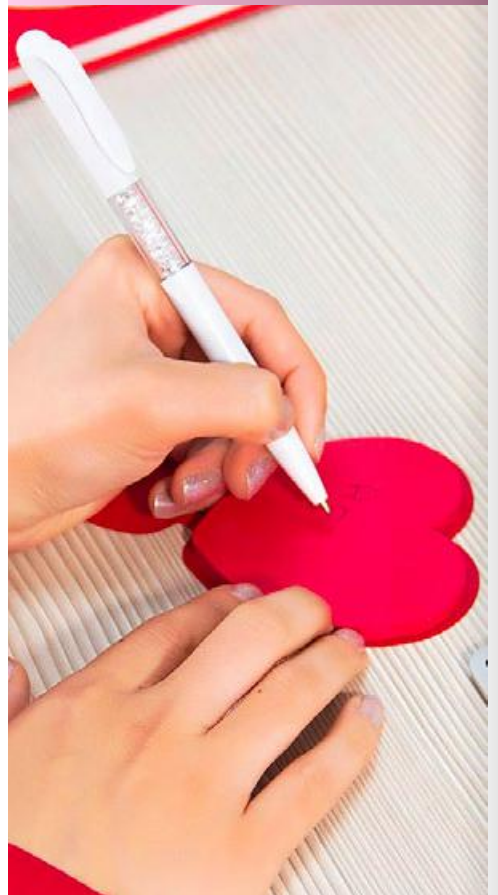

OF0552

NOTAS LOVE

COLORES DE LÍNEA:

Memo en forma de corazón con 50 notas adhesivas del mismo color de la cubierta.