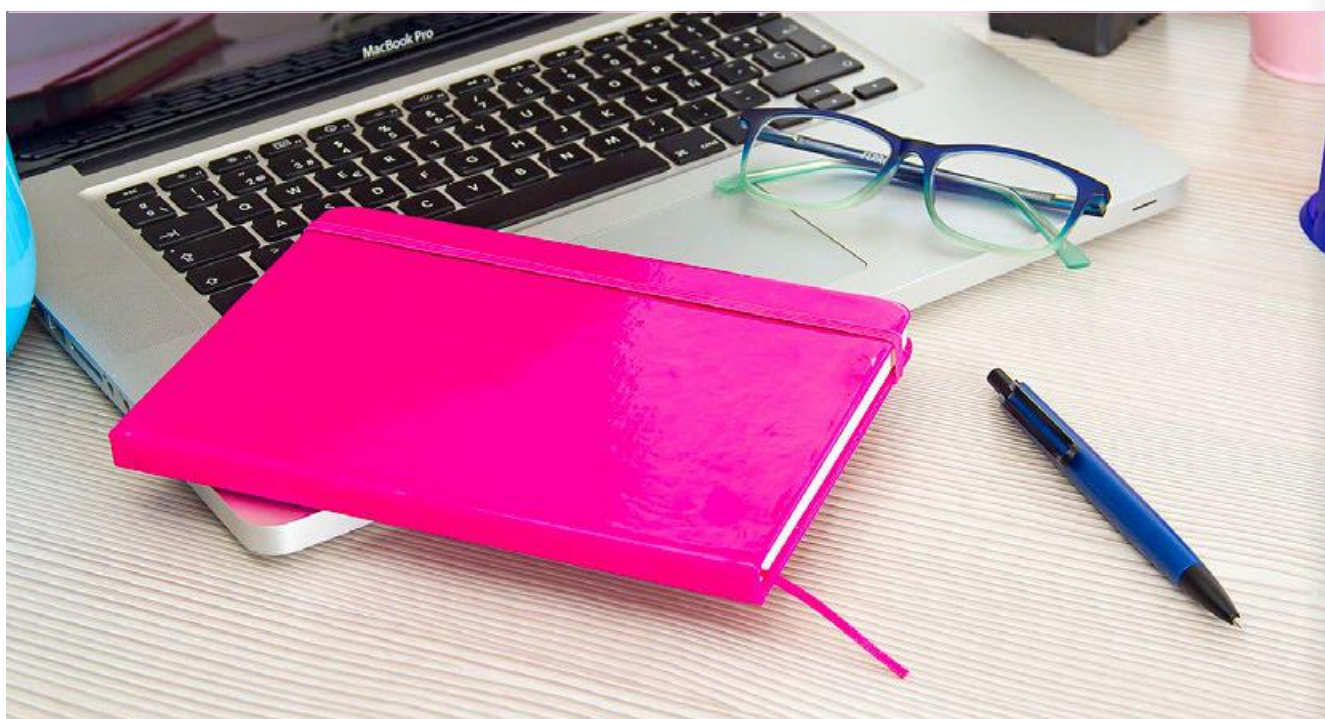

COLORES DE LÍNEA: