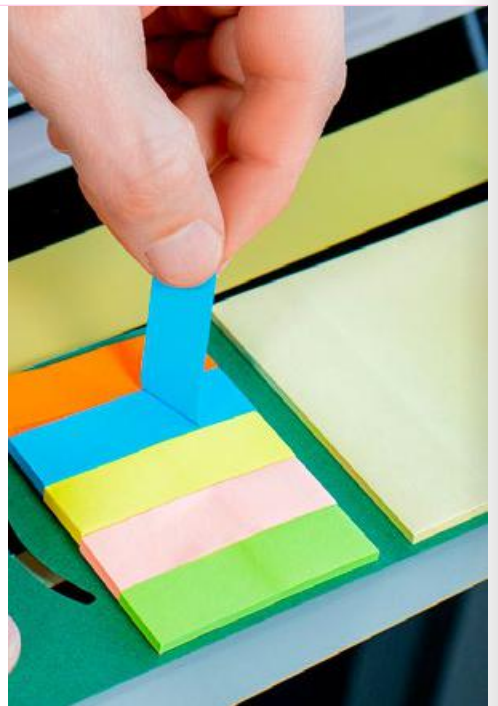

Set de memos con hojas adhesivas, 5 tacos de banderas adhesivas en papel de colores de 25 hojas c/u. y cubierta de cartón con troqueles circulares.