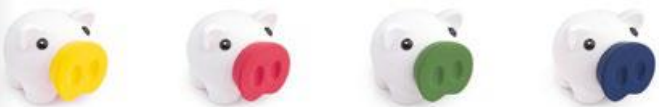

Alcancía en forma de cerdito. La nariz funciona como tapón para vaciar la alcancía. Combinación de colores con blanco.

Accesorios de Escritorio

OFICINA **321**