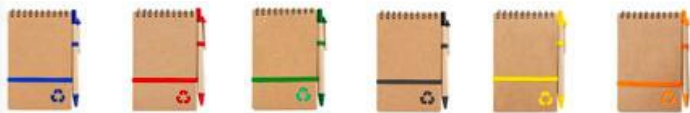

## LIBRETA CON BOLÍGRAFO

COLORES DE LÍNEA:

Set de libreta con 70 hojas blancas, 5 juegos de memos adhesivos en papel por 25 unidades c/u. de colores y bolígrafo. Tamaño aproximado: A6. Incluye porta bolígrafo.

## OF0149 ECO BOOK

COLORES DE LÍNEA:

Libreta ecológica de 68 hojas en papel blanco, argollado "doble O". Con elástico sujetador y porta bolígrafo. Incluye bolígrafo de color similar. Tamaño aproximado: A6.