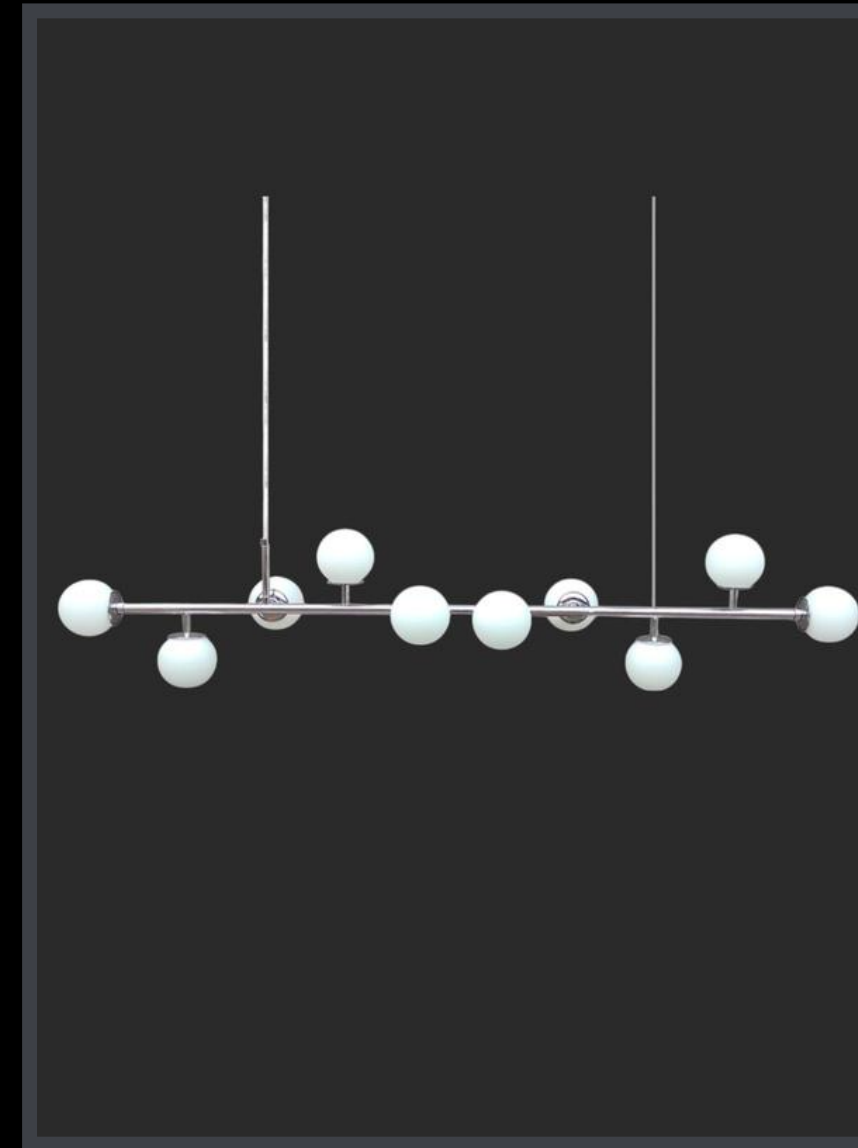

HALO

- **Materiales:** hierro.
- Barra de 80cm. de largo sin tulipas, 1.10mts. con las tulipas. Bajada con cable y tensor.
- Incluye 8 portalámparas E27.
- Tulipas de 15cm. transparente u opal
- 1 Florón de 12 cm. de diámetro y 1 pitón de techo.
- **Colores:** Negro, blanco u óxido.
- **Baño:** cobre, bronce o cromo.
- P-129 - NE BL OX
- P-130 - BAÑO