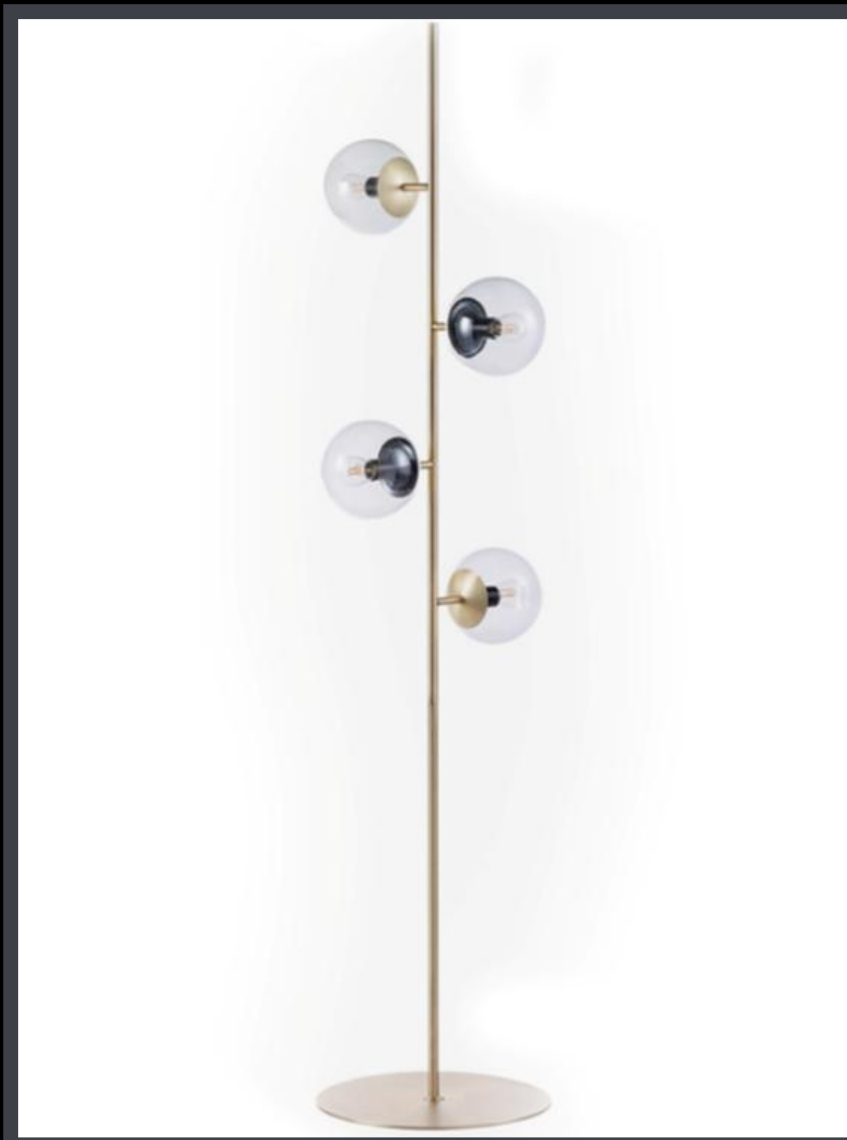

ORBIT DE PIE

- **Materiales:** hierro.
- **Medidas:** 1.60mts. de largo.
- Diametro de la base de 30cm.
- 4 tulipas de 15cm. o 18cm. transparente u opal.
- **Colores:** negro, blanco u óxido.
- **Baño** bronce, cromo o cobre.

- P-108 NE BL OX
- P-109 BAÑO