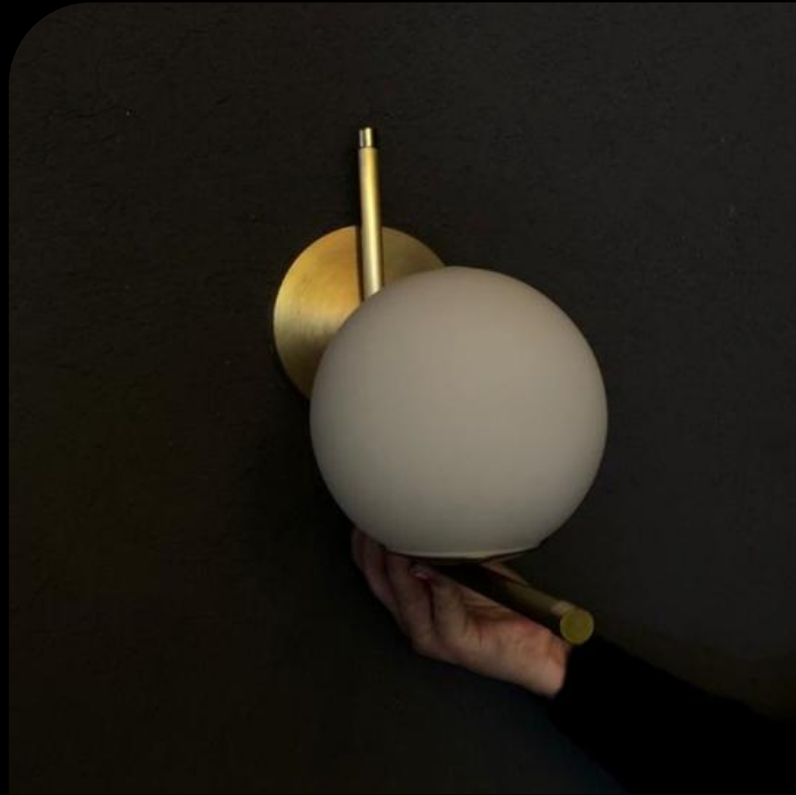

APLIQUE BALI

- **Materiales:** hierro.
- 25cm. de profundidad x 25cm. de altura
- **Colores:** Negro, blanco u óxido.
- **Baño:** cobre, bronce o cromo.
- Incluye portalámparas E27.
- Tulipa de 15cm. transparente u opal.

- P-161 NE BL OX
- P-162 BAÑO