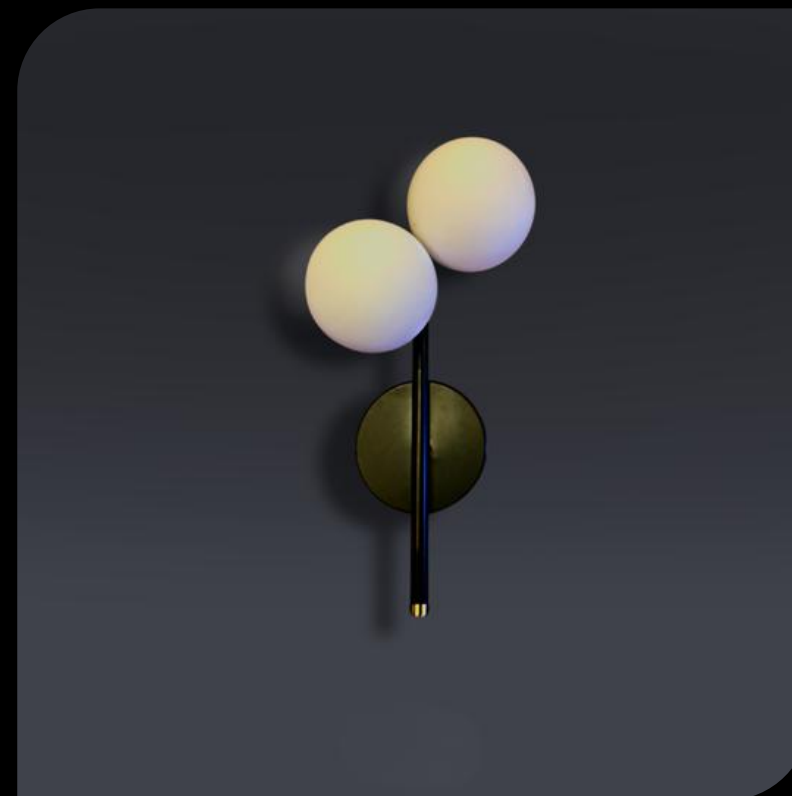

*Los colores mostrados en este material son meramente referenciales. El tono final del producto real puede diferir ligeramente de la imagen presentada

APLIQUE VERONA

- **Materiales:** estructura en Hierro.
- Pantalla de 35cm de diámetro en resina y fibra de vidrio.
- **Colores:** Resina color blanco, marfil y ocre (cálido). Estructura en blanco o negro con detalles en bronce.
- Incluye portalámparas E27.

APLIQUE HOLLOW triple

- **Materiales:** hierro.
- Base de 57cm. x 24cm.
- **Colores:** Negro con dorado o plateado. Plateado con blanco. Consultar por otras combinaciones.
- Incluye 6 zócalos G9. Electricidad 220W. No incluye focos.
- **P-79**

APLIQUE DE VELA

- **Materiales:** hierro y resina.
- Chico: 15cm. de ancho x 28cm. de alto
- Grande: 15cm. de ancho x 50cm. de alto
- **Colores:** negro u óxido.
- Incluye portalámparas E27.
- **P-48 CH**
- **P-49 GR**

APLIQUE BELTZA

- **Materiales:** hierro.
- 20cm. de altura x 15cm. de largo
- **Colores:** exterior negro o blanco. Interior dorado o plateado (consultar otras combinaciones).
- Incluye Zócalo GU10 (Iluminación bidireccional)
- **P-38**