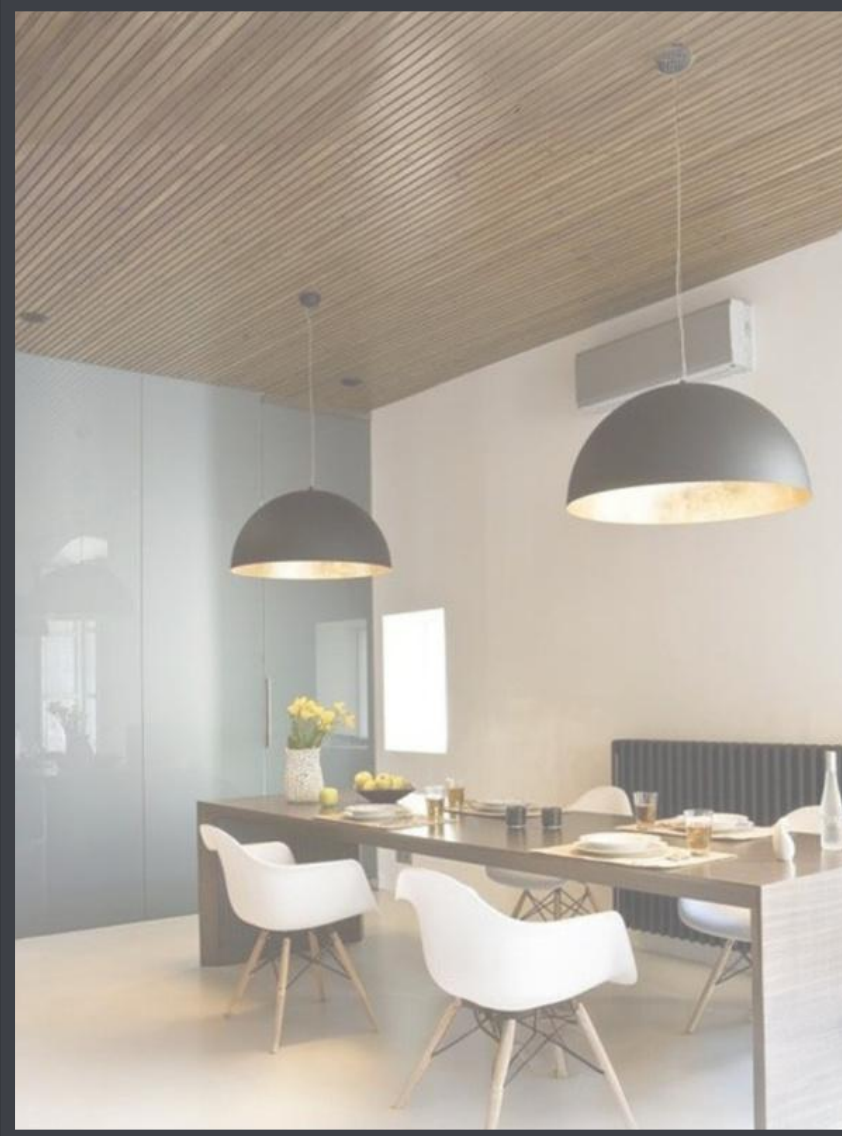

• P-52 NE OX

VELERO

- **Material:** hierro y resina.
- Opción 1mt. x 30cm. (8 velas chicas + 2 velas grandes).
- Opción 1.20mts. x 30cm. (10 velas chicas + 3 velas grandes).
- Opción 1.40mts. x 30cm. (12 velas chicas + 4 velas grandes).
- Velas pequeñas con portalámparas E27.
- Velas grandes con zócalo GU10.
- P-69 / 1MT.
- P-70 / 1,20MT.
- P-71 / 1,40MT.