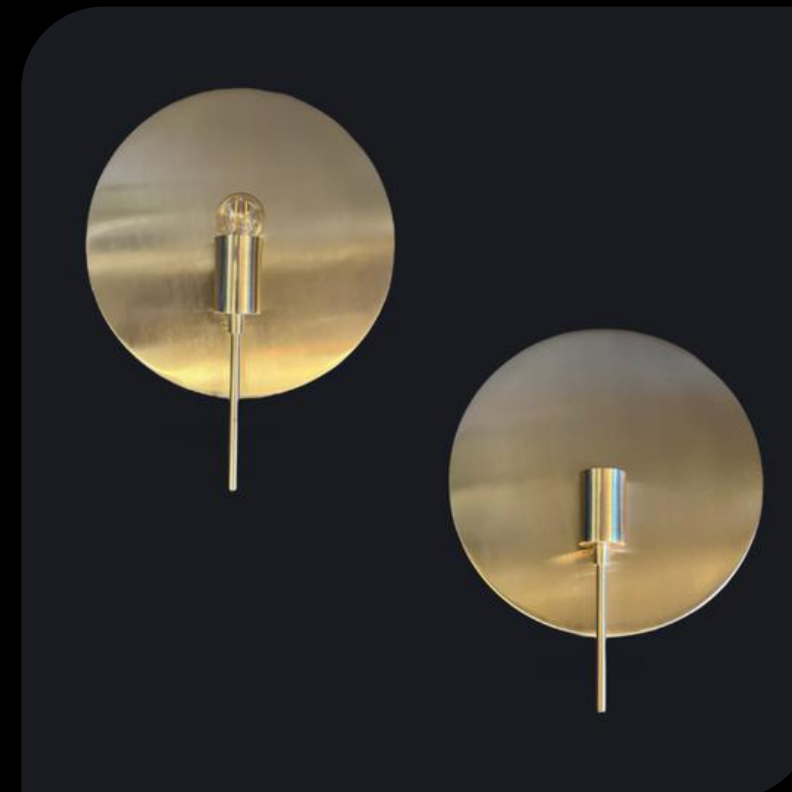

APLIQUE MOON

- **Materiales:** hierro.
- 30cm. de diámetro.
- **Colores:** negro, blanco u óxido
- **Baño:** cobre, bronce o cromo.
- **Incluye:** Portalámparas E27.

- P151 - NE BL OX
- P152 - BAÑO