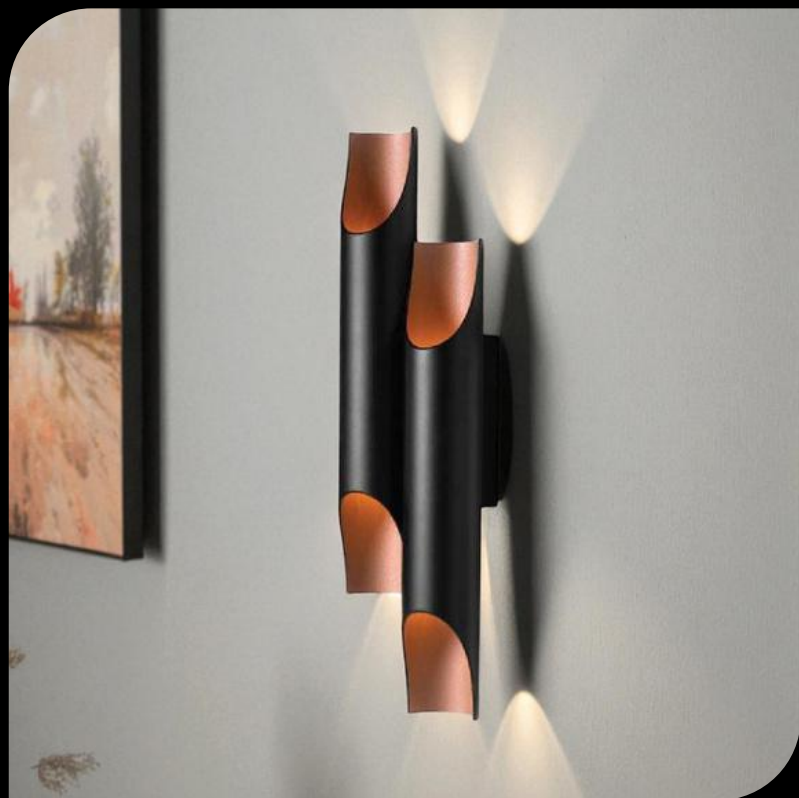

APLIQUE HOLLOW doble

- **Materiales:** hierro.
- 57cm. de largo x 16cm. de ancho
- Base de 37cm. x 13cm.
- **Colores:** Negro con dorado o plateado. Plateado con blanco. Consultar por otras combinaciones.
- Incluye 4 zócalos G9. Electricidad 220W. No incluye focos
- **P-78**