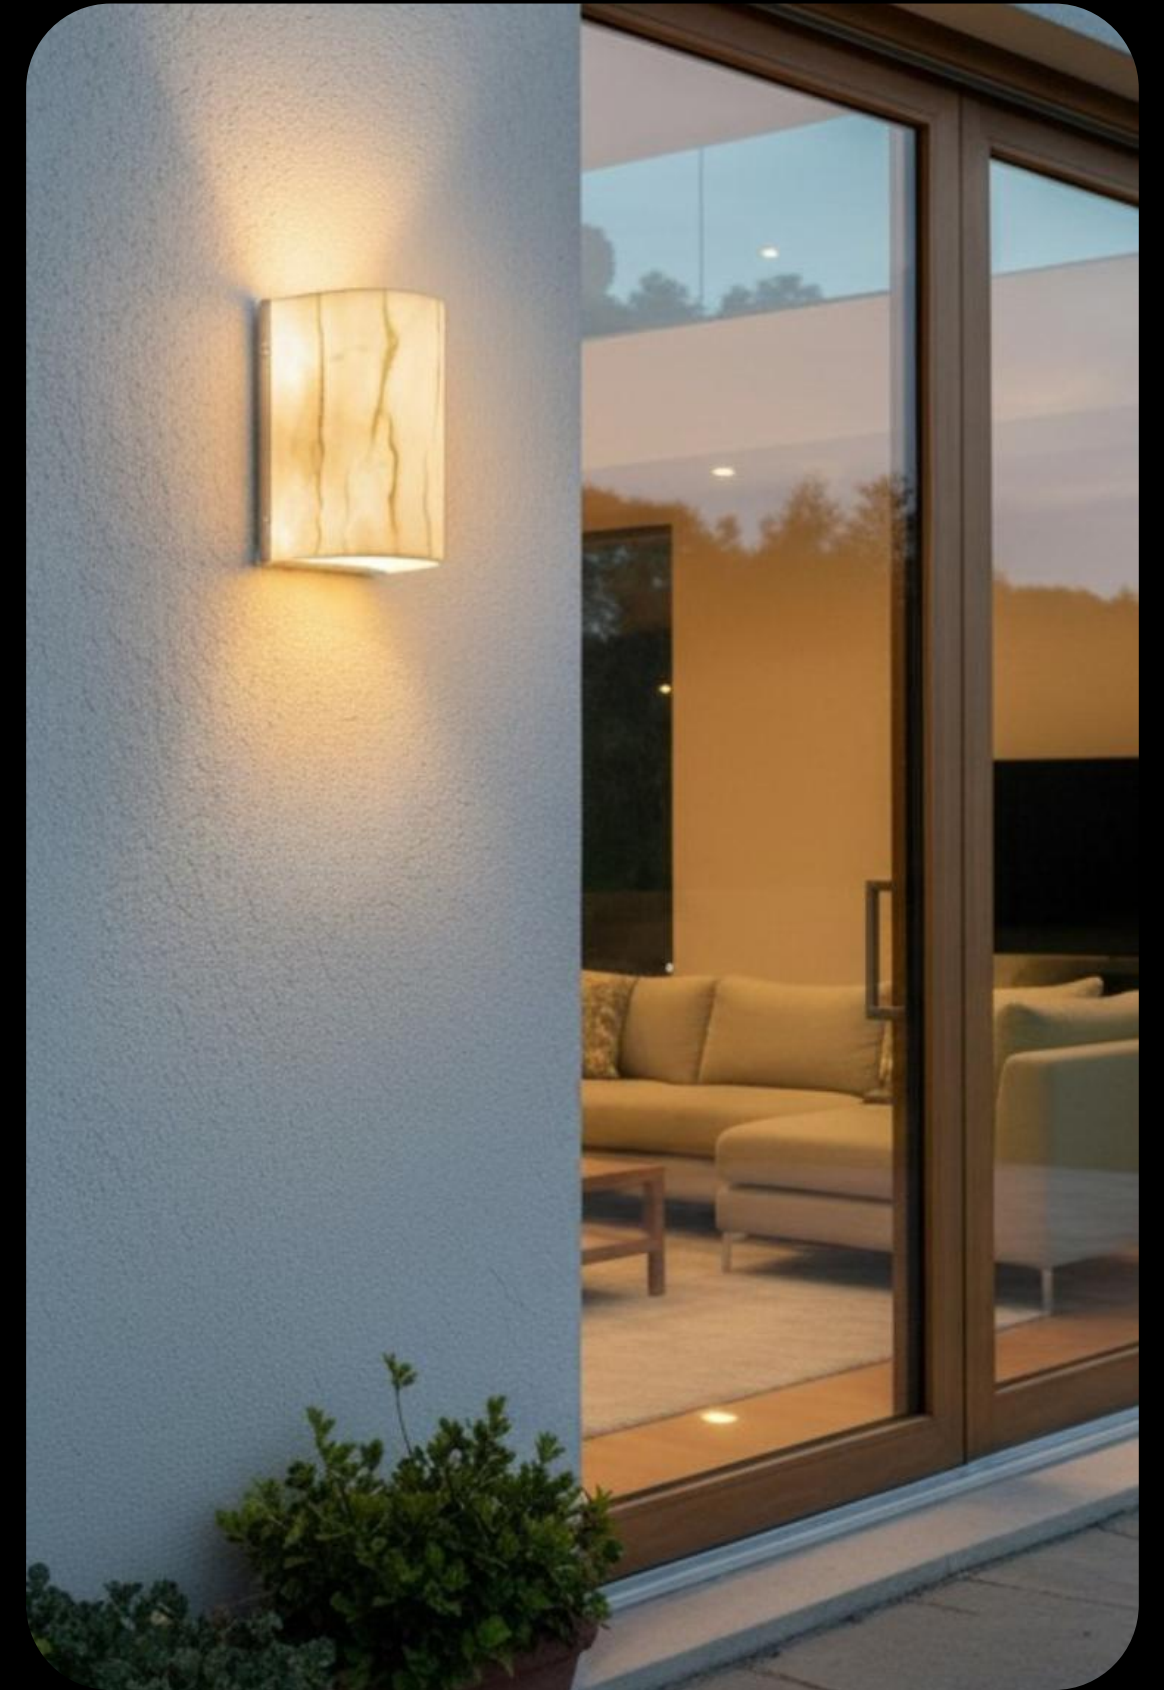

Aplique lineal Resina

- **Materiales:** resina y fibra de vidrio.
- Medidas disponibles: 20c y 40cm.
- **Colores:** Resina color blanco, marfil y ocre (cálido).
- Incluye zócalo G9.

- P-219. 20cm
- P-220. 40cm

*Los colores mostrados en este material son meramente referenciales. El tono final del producto real puede diferir ligeramente de la imagen presentada