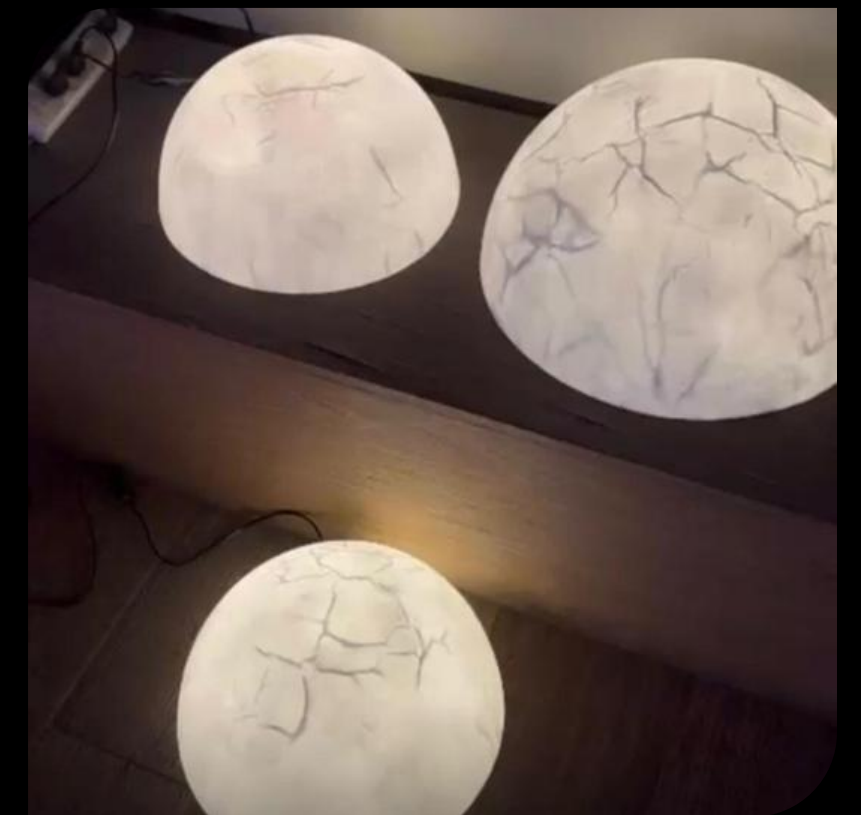

Aplique lineal Resina

- **Materiales:** resina y fibra de vidrio.
- Medidas disponibles: 20c y 40cm.
- **Colores:** Resina color blanco, marfil y ocre (cálido).
- Incluye zócalo G9.

- P-219. 20cm
- P-220. 40cm

*Los colores mostrados en este material son meramente referenciales. El tono final del producto real puede diferir ligeramente de la imagen presentada

Media Esfera Resina

- **Materiales:** resina y fibra de vidrio.
 - Medidas disponibles: 21cm, 30cm, 37cm, 40cm, 45cm, 60cm de diámetro.
 - **Colores:** Resina color blanco, marfil y ocre (cálido).
 - Incluye portalámparas E27.
 - Incluye cable con tecla.
-
- **P-210. 21cm**
 - **P-211. 30cm**
 - **P-212. 37cm**
 - **P-213. 40cm**
 - **P-214. 45cm**
 - **P-215. 60cm**

*Los colores mostrados en este material son meramente referenciales. El tono final del producto real puede diferir ligeramente de la imagen presentada

APLIQUE VERONA

- **Materiales:** estructura en Hierro.
- Pantalla de 35cm de diámetro en resina y fibra de vidrio.
- **Colores:** Resina color blanco, marfil y ocre (cálido). Estructura en blanco o negro con detalles en bronce.
- Incluye portalámparas E27.

APLIQUE VOLO

- **Materiales:** hierro
 - **Medidas:** 20cm. de diámetro.
 - Disponible en versión plafón de techo de 40cm.
 - **Colores:** negro con interior blanco, gris interior bronce, negro interior bronce, blanco interior plata (consultar por otros colores).
 - Tulipa de 10cm. de diámetro opal o transparente.
 - Zocalo G9 en modelo aplique
 - Tulipa de 15cm. de diámetro opal o transparente
 - Portalámpara E27 en modelo plafón
- P-173 APLIQUE
 - P-174 PLAFÓN