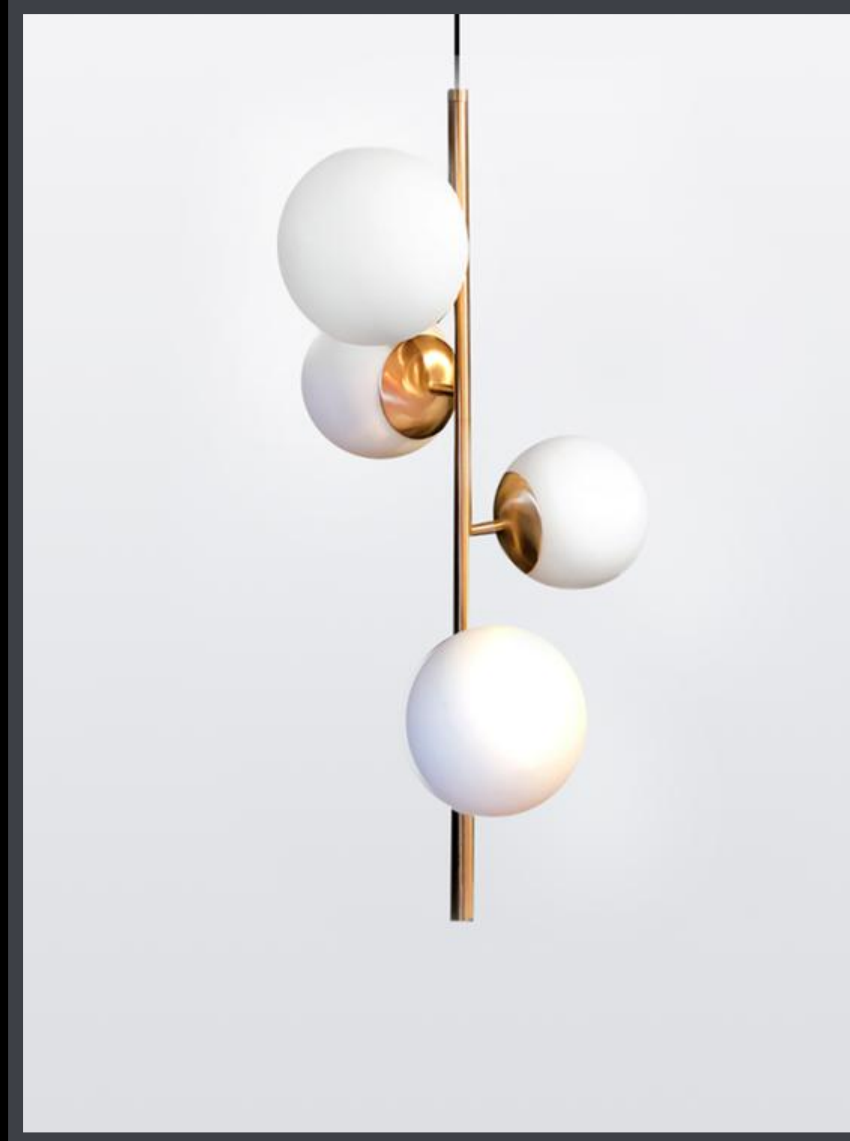

ORBIT VERTICAL

- **Materiales:** hierro.
- **Medidas:** 90cm. de largo.
- Bajada total de 1.50mts. de cable.
- 4 tulipas de 15cm. o de 18cm. transparentes u opales
- **Colores:** Negro, blanco u óxido.
- **Baño:** bronce, cromo o cobre.

- P-89 NE BL OX
- P-90 BAÑO