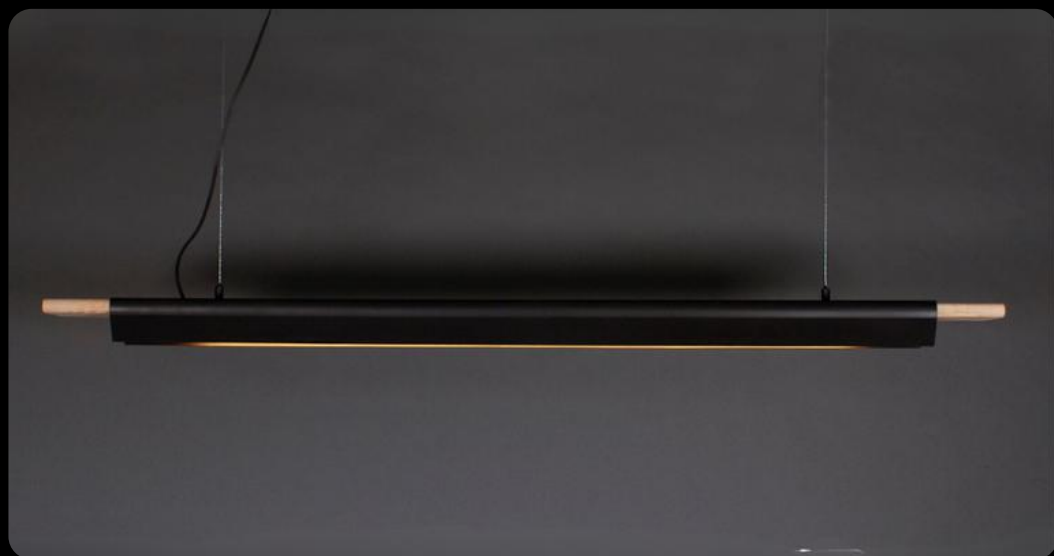

Descubrí lo nuevo.

PERFECTA
ILUMINACIÓN
by Enrique Fernandez

Nuevos diseños

Nuestros valores

Calidad
Garantía
Diseño
Exclusividad
Materiales
Terminaciones
Durabilidad

Apliques

Lámparas colgantes

Lámparas de pie

Aplique lineal Resina

- **Materiales:** resina y fibra de vidrio.
- Medidas disponibles: 20c y 40cm.
- **Colores:** Resina color blanco, marfil y ocre (cálido).
- Incluye zócalo G9.

- P-219. 20cm
- P-220. 40cm

*Los colores mostrados en este material son meramente referenciales. El tono final del producto real puede diferir ligeramente de la imagen presentada

APLIQUE VERONA

- **Materiales:** estructura en Hierro.
- Pantalla de 35cm de diámetro en resina y fibra de vidrio.
- **Colores:** Resina color blanco, marfil y ocre (cálido). Estructura en blanco o negro con detalles en bronce.
- Incluye portalámparas E27.