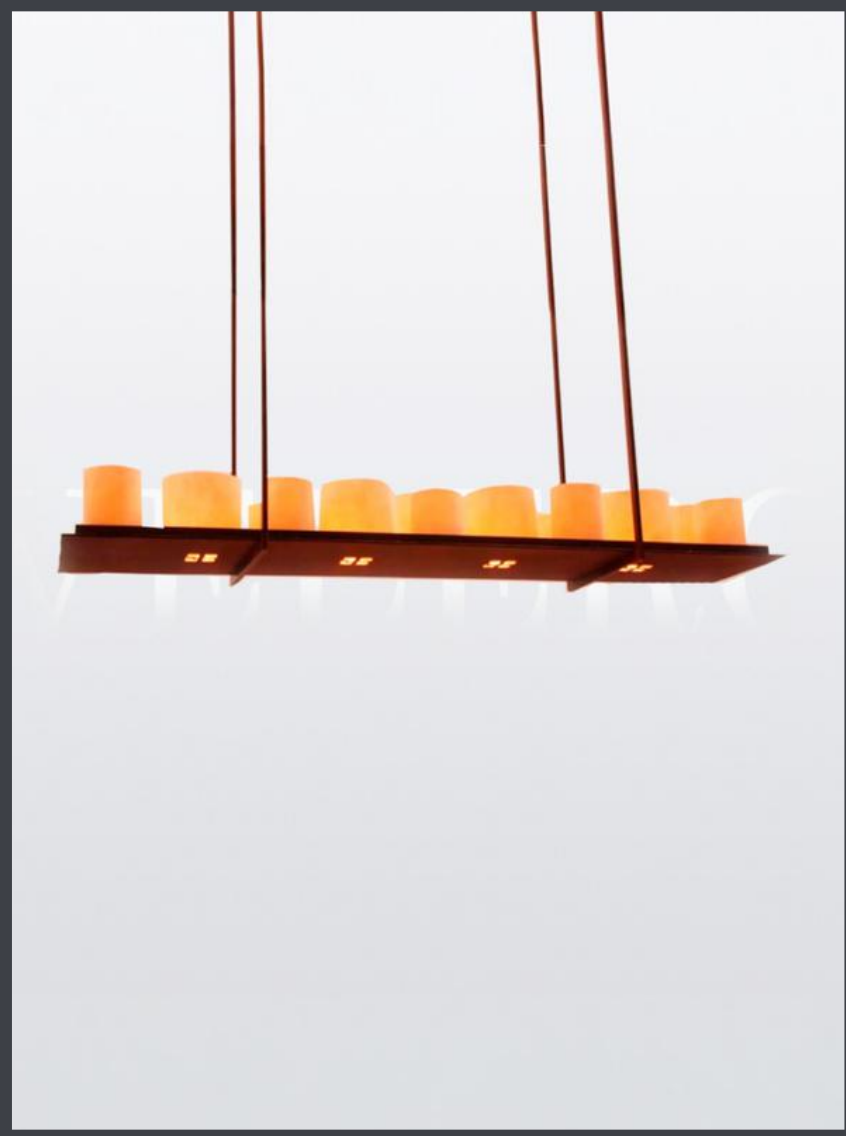

• P-43 NE OX

SYMBAD

- **Material:** alambre.
- **Medidas:** 17cm. de alto x 16cm. de ancho.
- **Colores:** negro, blanco, óxido, metalizado bronce, metalizado cobre, metalizado plata. (Todos pintura).
- Incluye Portalámparas E27.

• P-51 NE OX

URKO

- **Material:** alambre
- **Medidas:** 16cm. de diámetro x 33cm. de altura.
- **Colores:** negro, blanco, óxido, metalizado bronce, metalizado cobre, metalizado plata. (Todos pintura).
- Incluye Portalámparas E27.

• P-44 NE OX

DIAMANTE

- **Material:** alambre.
- **Medidas:** 31cm. de alto x 30cm. de ancho.
- **Colores:** negro, blanco, óxido, metalizado bronce, metalizado cobre, metalizado plata. (Todos pintura).
- Incluye Portalámparas E27.

• P-52 NE OX

VELERO

- **Material:** hierro y resina.
- Opción 1mt. x 30cm. (8 velas chicas + 2 velas grandes).
- Opción 1.20mts. x 30cm. (10 velas chicas + 3 velas grandes).
- Opción 1.40mts. x 30cm. (12 velas chicas + 4 velas grandes).
- Velas pequeñas con portalámparas E27.
- Velas grandes con zócalo GU10.
- P-69 / 1MT.
- P-70 / 1,20MT.
- P-71 / 1,40MT.