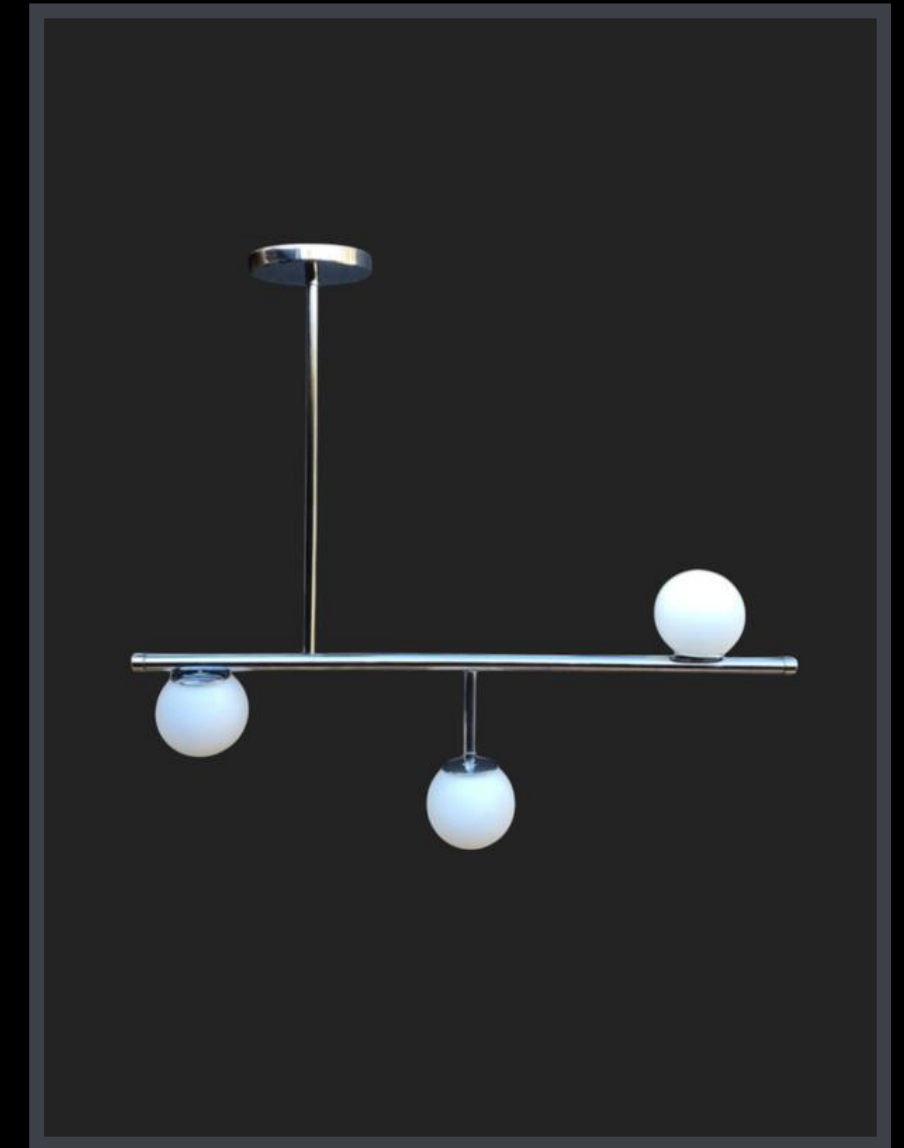

CAPRI

- **Materiales:** hierro.
- Caño de 70cm. de largo y barral de 40cm.
- Caño de 10cm. en la mitad hacia abajo.
- Incluye 3 Zócalos G9.
- Tulipas de 10cm. opal o transparente
- **Colores:** negro, blanco u óxido.
- **Baño** bronce, cromo o cobre.
- P-159 NE BL OX
- P-160 BAÑO