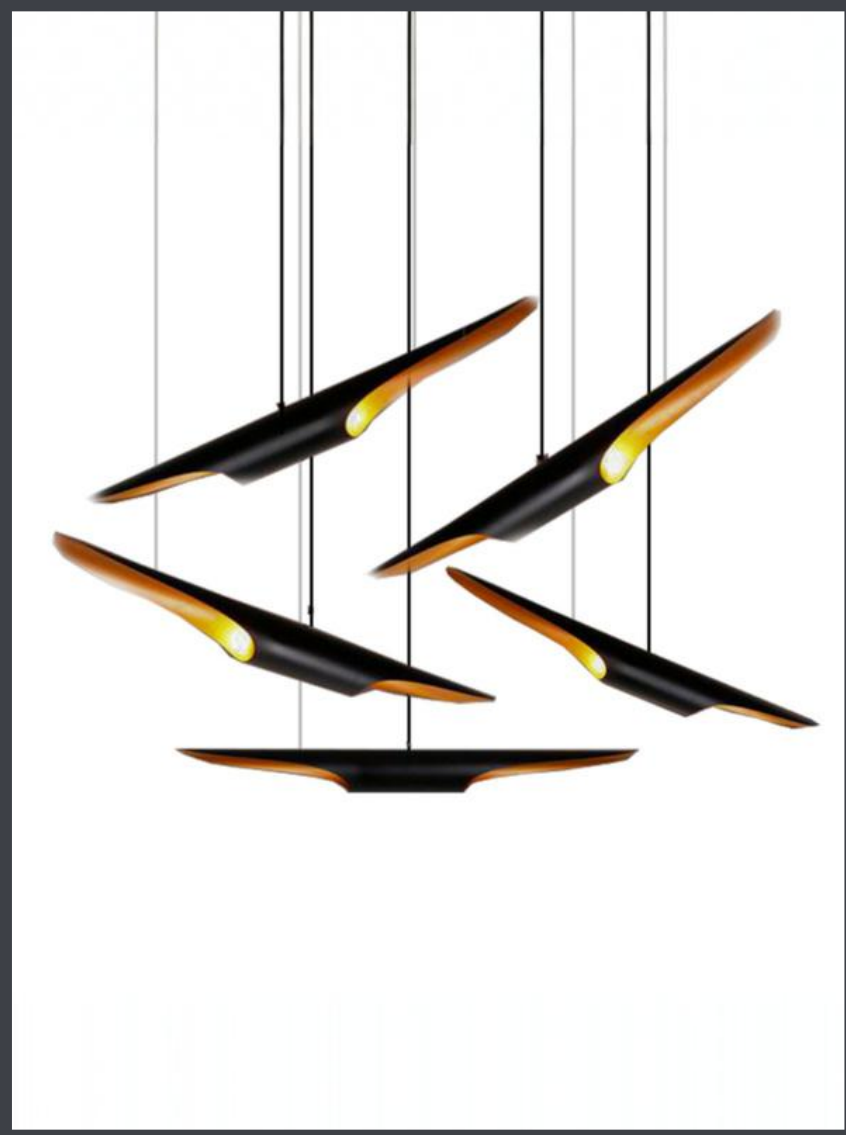

• P-52 NE OX

VELERO

- **Material:** hierro y resina.
- Opción 1mt. x 30cm. (8 velas chicas + 2 velas grandes).
- Opción 1.20mts. x 30cm. (10 velas chicas + 3 velas grandes).
- Opción 1.40mts. x 30cm. (12 velas chicas + 4 velas grandes).
- Velas pequeñas con portalámparas E27.
- Velas grandes con zócalo GU10.
- P-69 / 1MT.
- P-70 / 1,20MT.
- P-71 / 1,40MT.

CAMPANA DE ALUMINIO

- **Material:** aluminio
- **Medidas:** 60x30cm. de altura.
- Bajada con cable y tensor de 1,50mts.
- **Colores:** negro con interior bronce, cobre o blanco. Blanco con interior bronce, cobre o blanco integro. Consultar por más combinaciones.
- OPCIONAL: dorado a la hoja + \$7.000.-
- Incluye 1 portalámparas E27. Florón de 12cm. de diámetro.
- P-25 NE BL

HOLLOW COLGANTE

- **Material:** hierro.
- 70cm. de largo x 8cm. de diámetro.
- Bajada por cable y tensor, florón de 12cm. de diámetro.
- Colores: negro o blanco exterior. Interior en bronce, cobre o blanco. Consultar por otras combinaciones.
- Incluye 2 zócalos G9.