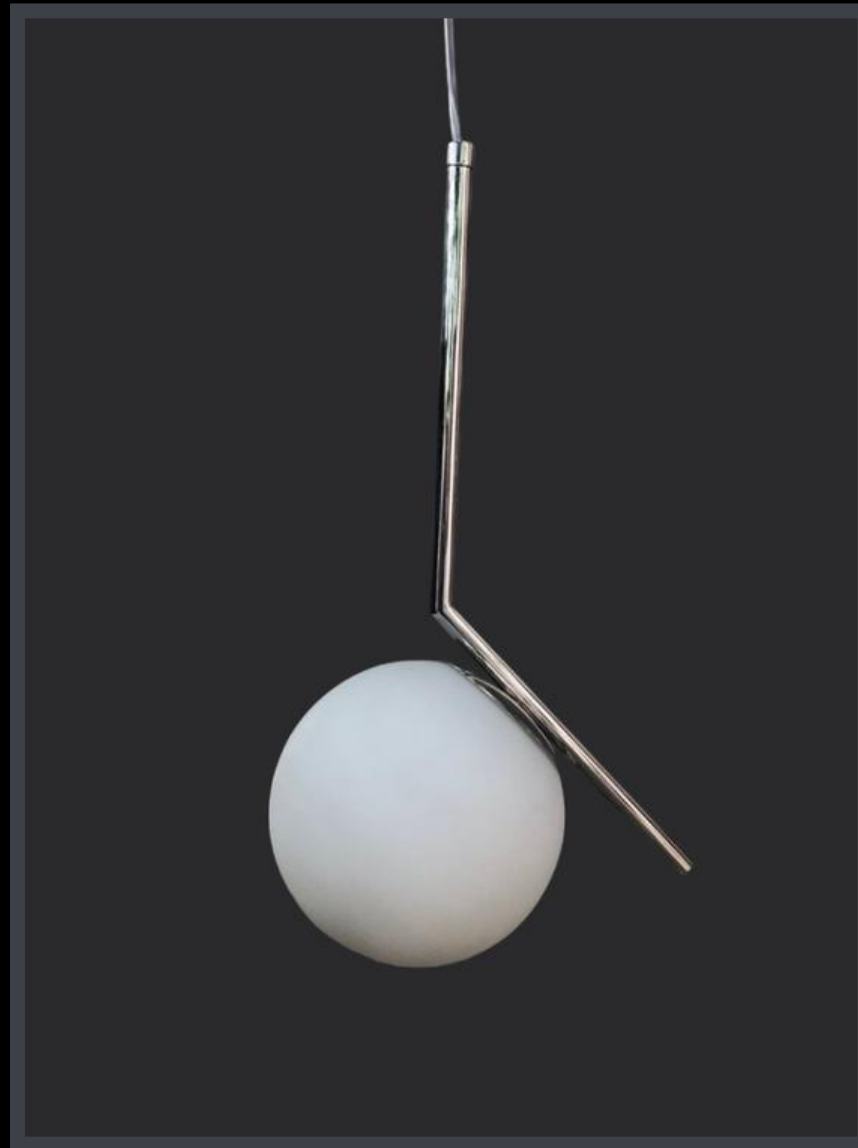

• P-141 NE BL OX

• P-142 BAÑO

INFINITY OVAL

- **Materiales:** hierro.
- 20cm. de ancho y 40cm. de largo.
- Bajada con cable.
- **Colores:** negro, blanco u óxido.
- **Baño** bronce, cromo o cobre.
- Portalámparas E27.
- Tulipa de 15cm. opal o transparente

• P-135 NE BL OX

• P-136 BAÑO

ROMA

- **Materiales:** hierro
- Caño superior de 25cm., caño inclinado de 20cm.
- Altura total de 42cm. Bajada de 1,5mts. con cable.
- **Colores:** negro, blanco u óxido.
- **Baño** bronce, cromo o cobre.
- Incluye portalámparas E27.
- Tulipa de 15cm. opal o transparente.