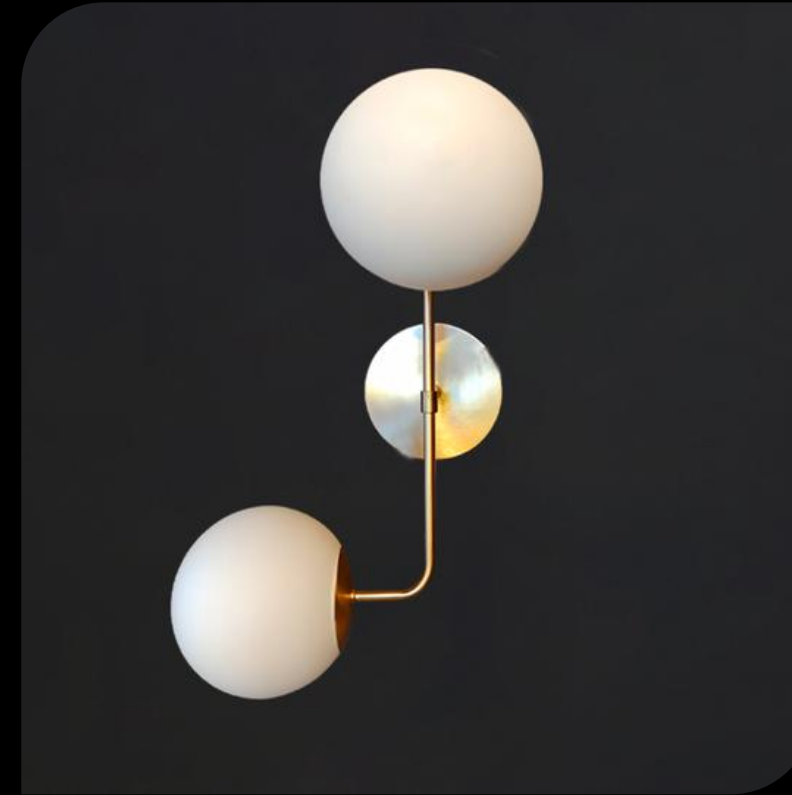

APLIQUE ASIA CURVO

- **Materiales:** metal
- 40cm. de altura x 30cm. de ancho x 10cm. de profundidad.
- **Colores:** Negro, blanco u óxido.
- **Baño:** cobre, bronce o cromo.
- Incluye portalámparas E27.
- Tulipas de 15cm. transparentes u opales.

- P-137 NE BL OX
- P-138 BAÑO