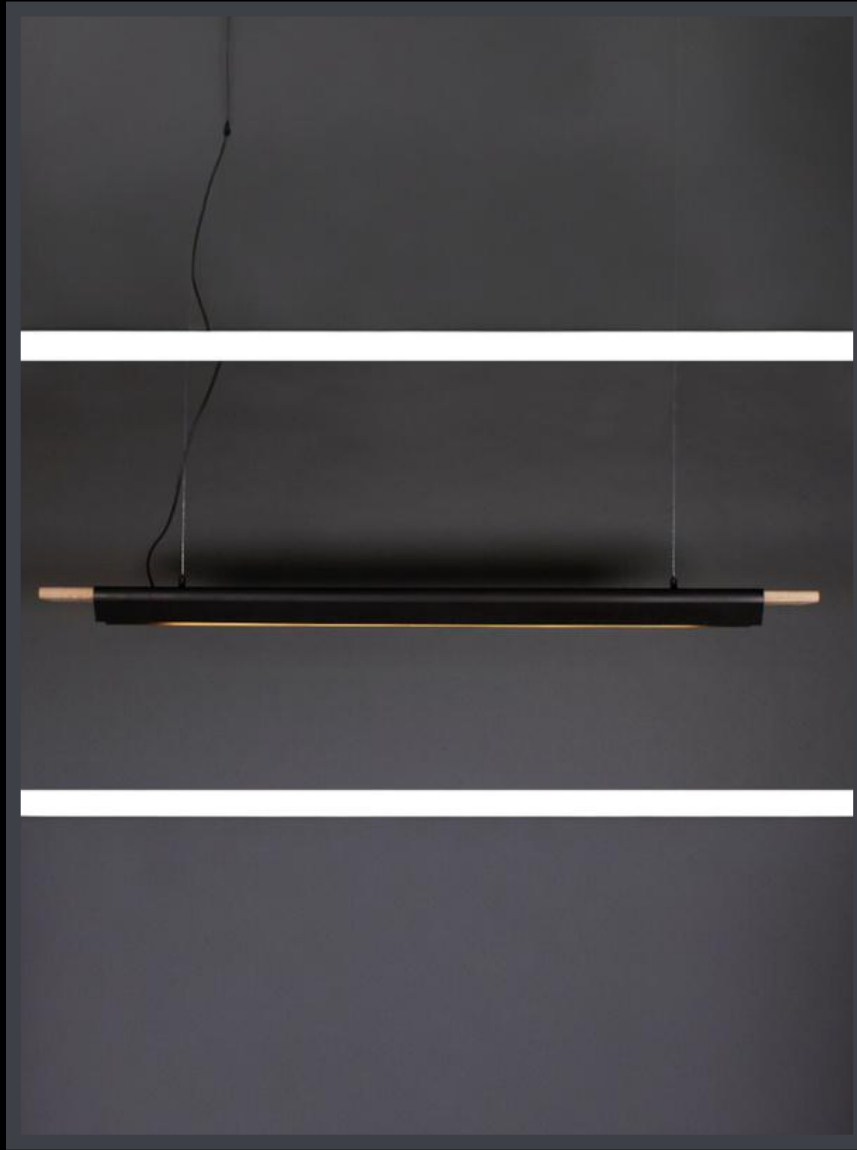

SKYLINE

- **Materiales:** madera de lenga y metal.
- 1.40mts. de largo y 12cm. de ancho
- Bajada con cable y tensor, florón de 12cm. de diámetro y 2 pitones de techo.
- Colores: Negro, blanco u óxido (consultar por colores especiales).
- Incluye tira led de 1,20mts. 240 led por metro.

• P-88 NE BL OX