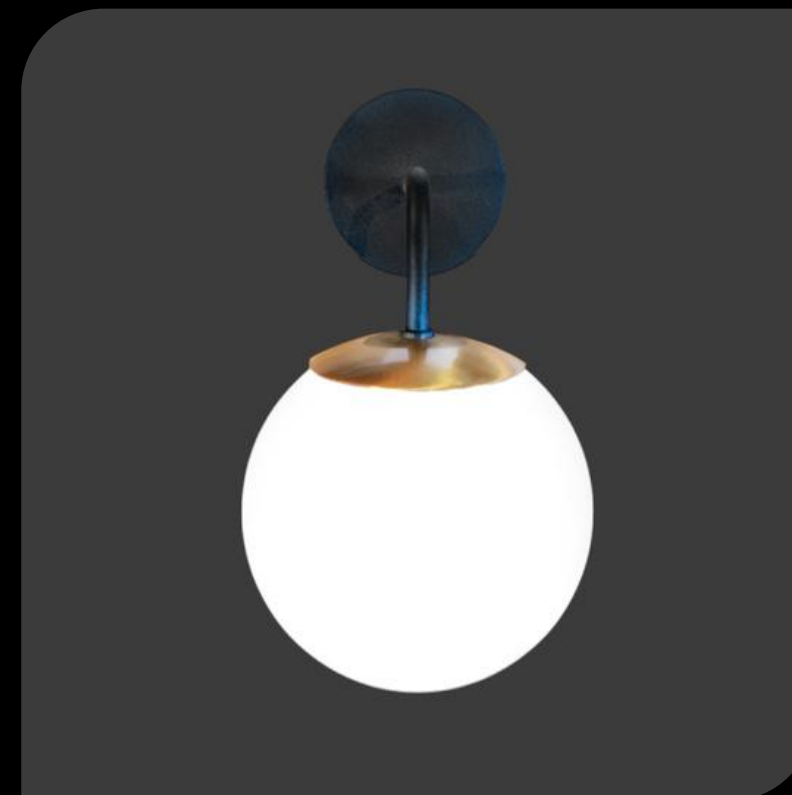

APLIQUE BUBBLE

- **Materiales:** metal.
- Caño de 17cm. de largo.
- **Colores y baños:** Negro, blanco u óxido. Baño cobre, bronce o cromo.
- **Incluye:** Portalámparas E27.
- Tulipas de 15cm. o 18cm. transparente u opal.

- P115 - NE BL OX
- P116 - COMBINADO
- P117 - BAÑO