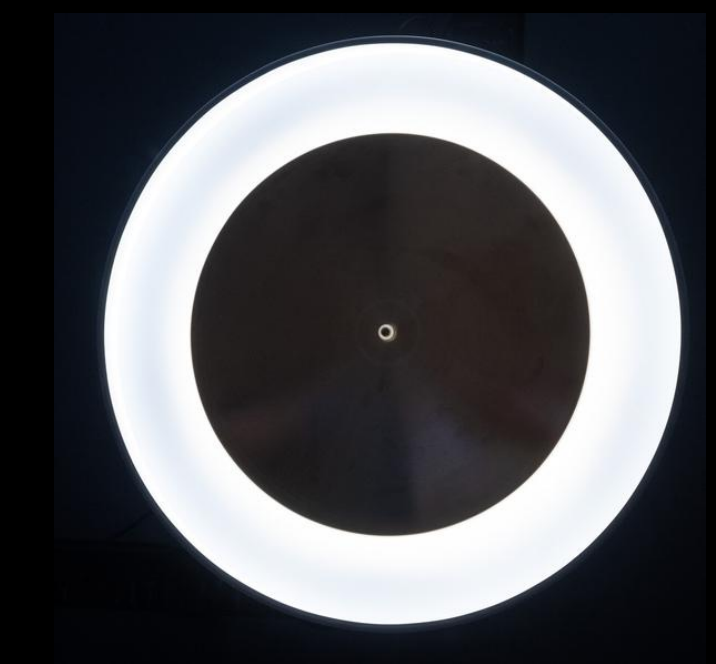

Nuestros valores

Calidad
Garantía
Diseño
Exclusividad
Materiales
Terminaciones
Durabilidad