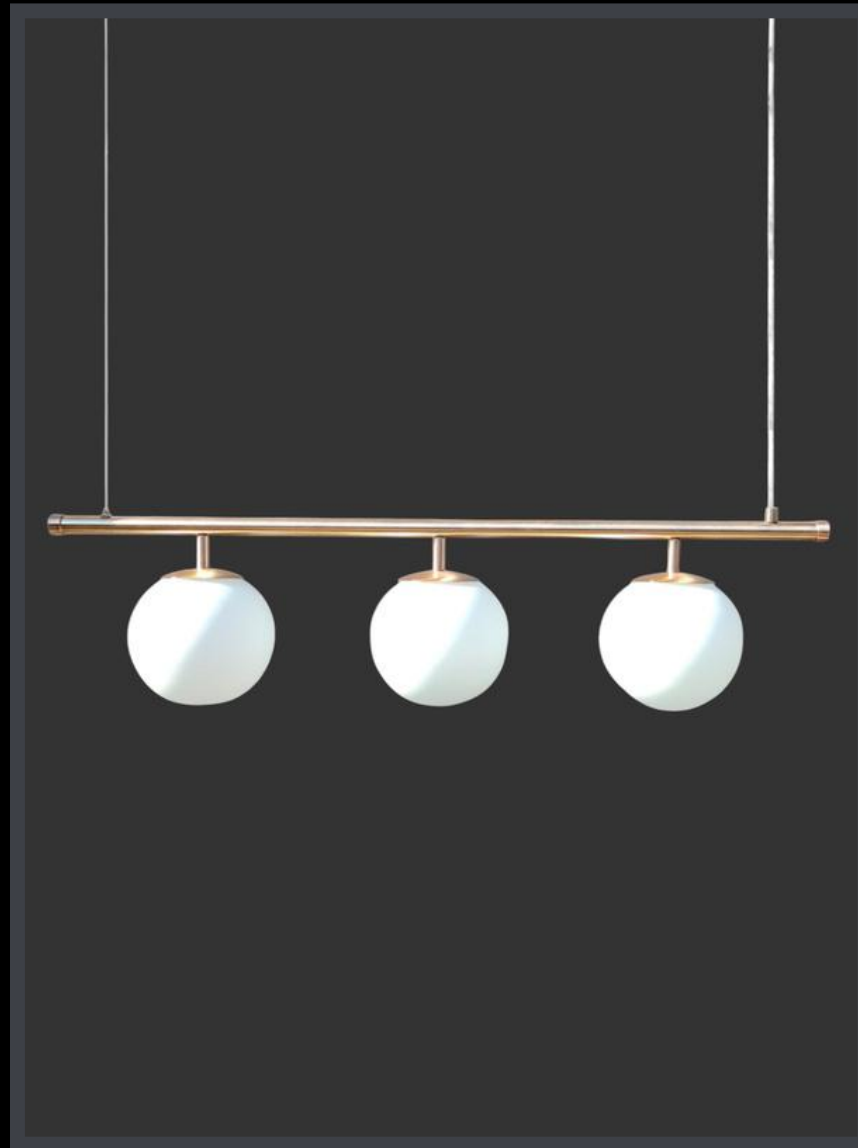

BOOP

- **Materiales:** hierro.
- Barra de 80cm. de largo, separación de 25cm. entre cada tulipa.
- Bajada con cable y tensor regulable.
- Incluye 3 portalámparas E27.
- Tulipas de 15cm. transparente u opal.
- 1 florón de 12cm. de diámetro y pitón de techo.
- **Colores:** negro, blanco u óxido.
- **Baño** bronce, cromo o cobre.
- P-131 NE BL OX
- P-132 BAÑO