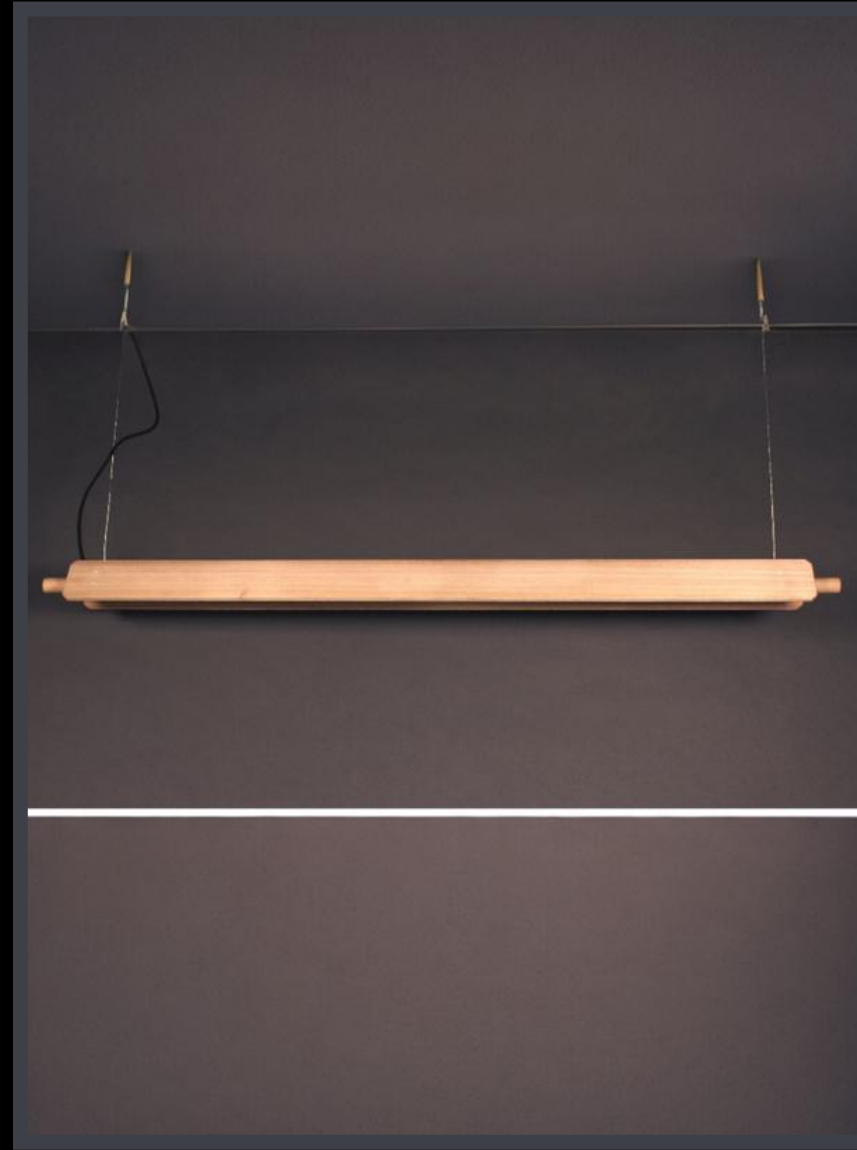

TORREMATO

- **Material:** madera KIRI
- 1.47mts. de largo (para tubo de 1.20mts.) y 14cm. de ancho.
- Florón de 12cm. de diámetro y 2 pitones de techo.
- Electricidad 220W

• P-112