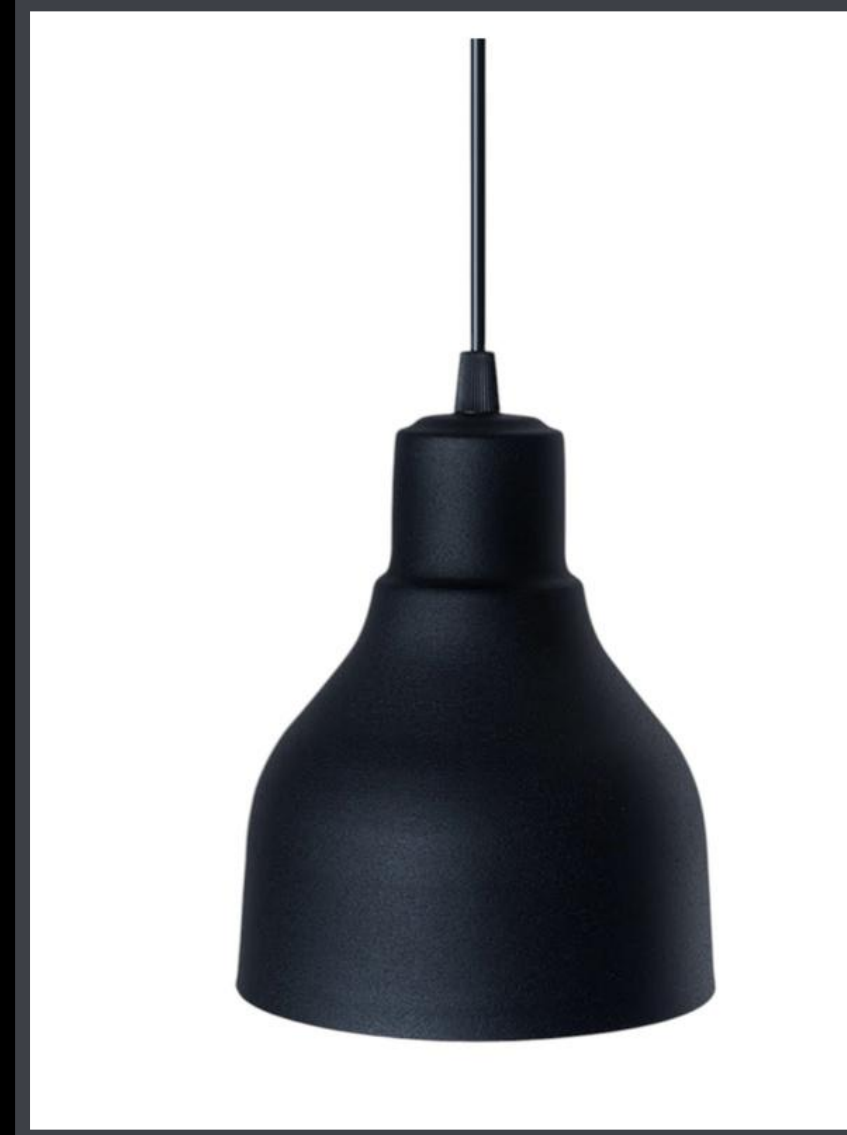

INAY

- **Material:** metal
- **Medidas:** 17cm. de alto x 15cm. de diámetro.
- **Colores:** negro, blanco, óxido, gris, rojo, amarillo, o cobre. Consultar por mas colores.
- Incluye Portalámparas E27.

• P-59 NE OX