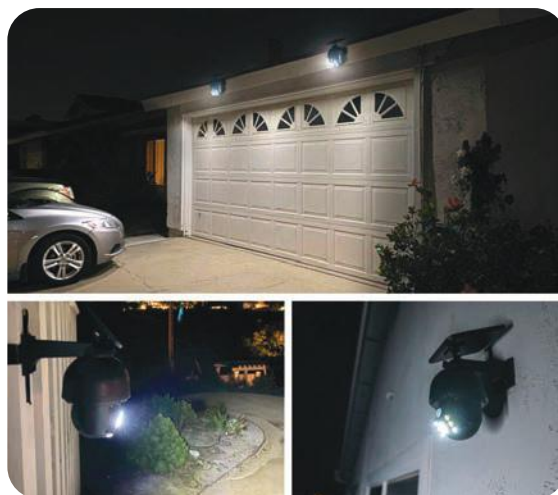

12 6x6x29,5cm

5 206753 040248 **4,48€**

ΗΛΙΑΚΟ ΦΩΤΙΣΤΙΚΟ ΚΡΕΜΑΣΤΟ ΚΕΡΙ | Νο18069
SOLAR WITH HANGER

12 10x9cm

5 206753 036401 3,18€

ΗΛΙΑΚΟ ΦΩΤΙΣΤΙΚΟ | Νο80513
SOLAR LAMP

24 15cm 5 206753 016892 3,25€

ΗΛΙΑΚΟ ΦΩΤΙΣΤΙΚΟ ΚΥΒΟΣ TOUCH ΡΥΘΜΙΖΟΜΕΝΟ 8 ΩΡΩΝ | Νο18068
SOLAR CUBE DIMMABLE 8 HOURS

12 11x9m

5 206753 036395 **11,98€**

ΗΛΙΑΚΟ ΦΩΤΙΣΤΙΚΟ ΟΡΟΦΗΣ ΜΕ ΑΙΣΘΗΤΗΡΑ ΤΥΠΟΥ ΚΑΜΕΡΑ | ΒΗ18375
SOLAR PROJECTOR CEILING MOUNT WITH SENSOR

18 15x10,5x18cm

5 206753 040262 **15,98€**

ΗΛΙΑΚΟ ΦΩΤΙΣΤΙΚΟ ΤΟΙΧΟΥ ΕΝΤΟΜΟΚΤΟΝΟ ΜΕ ΑΙΣΘΗΤΗΡΑ | ΒΗ18367
SOLAR PROJECTOR WALL MOUNT PEST DETECT WITH SENSOR