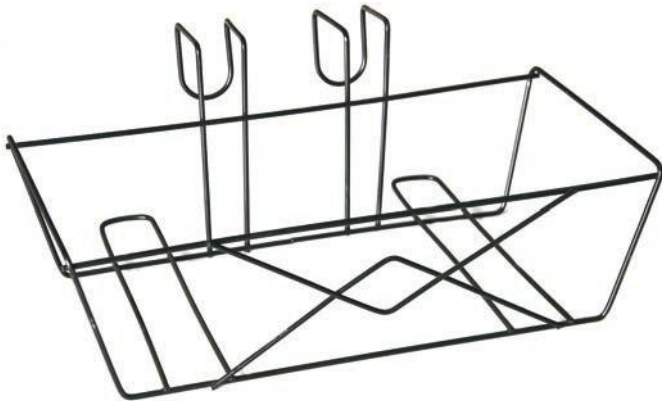

ΓΑΛΒΑΝΙΖΕ | GALVANIZED

ΜΑΥΡΗ | BLACK

- 10 21cm 5 206753 000662 **2,15€**
- 10 24cm 5 206753 000679 **2,30€**
- 10 27cm 5 206753 000686 **2,55€**

- 15 21cm 5 206753 019978 **2,15€**
- 15 24cm 5 206753 019985 **2,30€**
- 10 27cm 5 206753 019992 **2,55€**

ΖΑΡΤΙΝΙΕΡΑ ΣΥΡΜΑΤΙΝΗ ΜΑΥΡΗ
GALVANIZED JARTINIERE BLACK

- 10 40cm 5 206753 014621 **3,75€**
- 10 50cm 5 206753 014638 **3,95€**
- 10 60cm 5 206753 014645 **4,35€**

- 10 40cm 5 206753 000402 **3,75€**
- 10 50cm 5 206753 000419 **3,95€**
- 10 60cm 5 206753 000426 **4,35€**