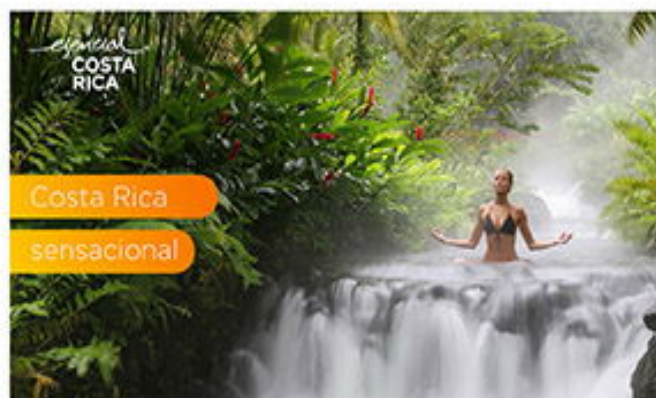

06 ☀️

05 🌙

SALIDAS 2025:
18 MAR / 13 MAY / 17 JUN

CONSULTAR SUPLEMENTO

Volando con

Haz clic en el paquete para conocer más sobre el itinerario

Panamá Y Playa

VUELO DESDE TULUM

DESDE

06 ☀ 05 🌙

648 USD + 239 USD IMP

POR PERSONA EN HABITACIÓN DOBLE

SALIDAS 2024

CONSULTAR SALIDAS

Costa Rica

sensacional